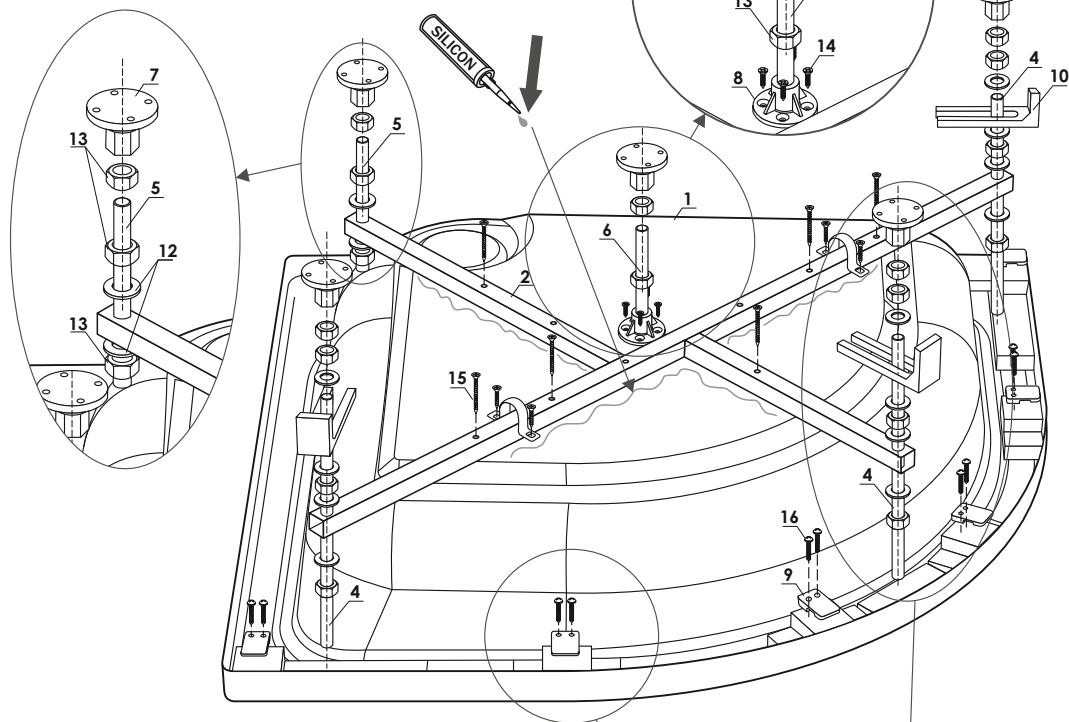

1 Рама изначально прикручена к поддону в транспортировочном положении.
Jaqtau bastarqayda tasymaldau tūǵyryna bekihtilgen.