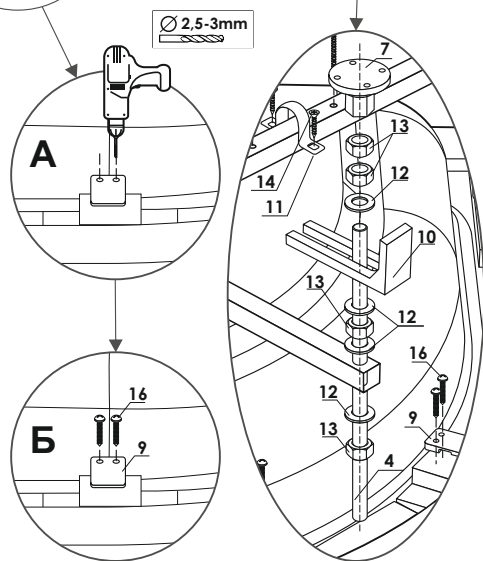

1 Рама изначально прикручена к поддону в транспортировочном положении.
Jaqtau bastarqayda tasymaldau tūǵyryna bekihtilgen.