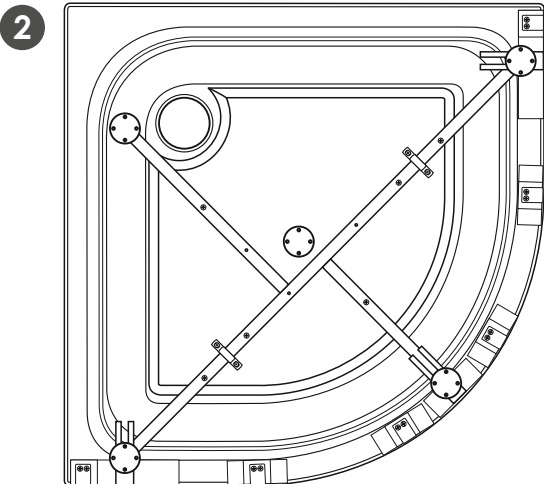

1 Рама изначально прикручена к поддону в транспортировочном положении.
Jaqtau bastarqayda tasymaldau tūǵyryna bekihtilgen.