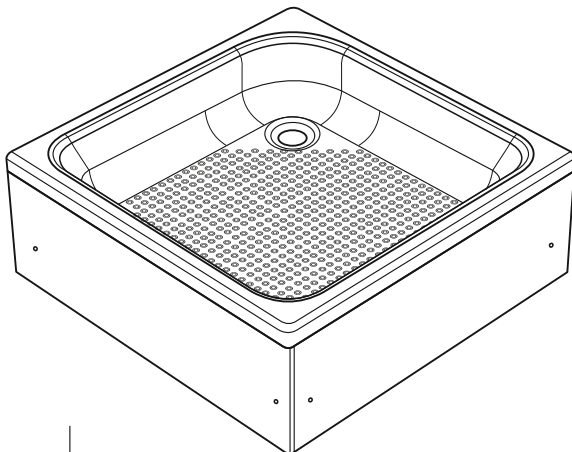

СОЗДАЙ ВАННУЮ СВОЕЙ МЧТЫ
МЕТАКАМ[®]
www.metakam.ru

АКРИЛОВЫЙ ДУШЕВОЙ ПОДДОН «Универсал С»

ПАСПОРТ ИЗДЕЛИЯ

ДЛИНА UZINDYǒY	ШИРИНА ENI	ВЫСОТА БИКІТІГІ	ГЛУБИНА TEREҢДИГІ	D сливного отверстия D aǵuzý jáne quıy
800 mm	800 mm	300 mm	150 mm	50 mm
900 mm	900 mm	300 mm	150 mm	50 mm