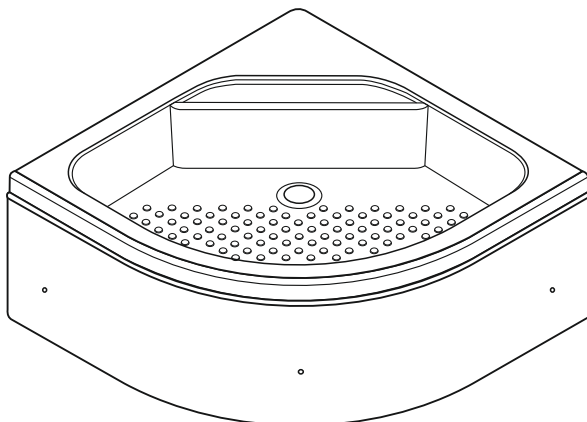

СОЗДАЙ ВАННУЮ СВОЕЙ МЧТЫ
МЕТАКАМ[®]
www.metakam.ru

АКРИЛОВЫЙ ДУШЕВОЙ ПОДДОН «Классик В»

ПАСПОРТ ИЗДЕЛИЯ

ДЛИНА UZINDYĞY	ШИРИНА ENI	ВЫСОТА БИКІТІГІ	ГЛУБИНА TEREҢДИГІ	Ø сливного отверстия D ағузы және қиы
800 mm	800 mm	355 mm	160 mm	50 mm
900 mm	900 mm	355 mm	160 mm	50 mm