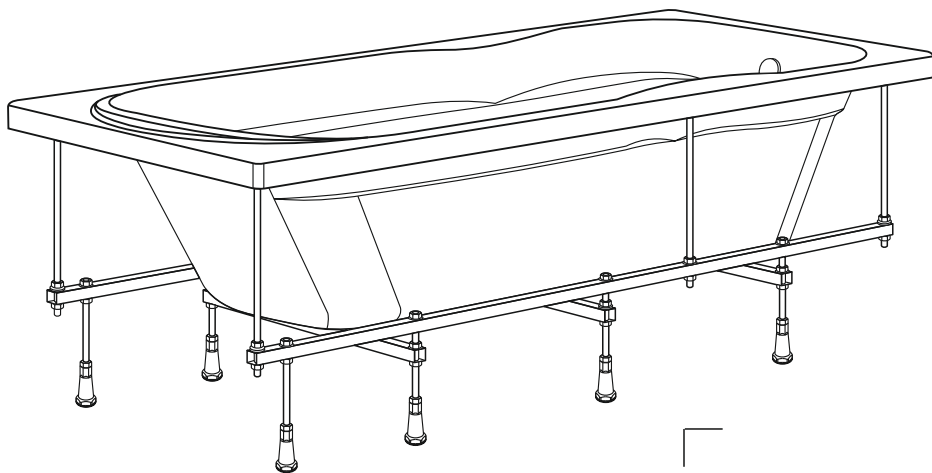

СОЗДАЙ ВАННУЮ СВОЕЙ МЕТЧЫ

МЕТАКАМ

www.metakam.ru

ИНСТРУКЦИЯ

ПО МОНТАЖУ АКРИЛОВОЙ ВАННЫ «Комфорт Макси» (1800x800мм) НА МЕТАЛЛИЧЕСКИЙ КАРКАС

Артикул: ABS_011425

RU

Инструкция по монтажу акриловой ванны «Комфорт Макси» (1800x800мм) на металлический каркас