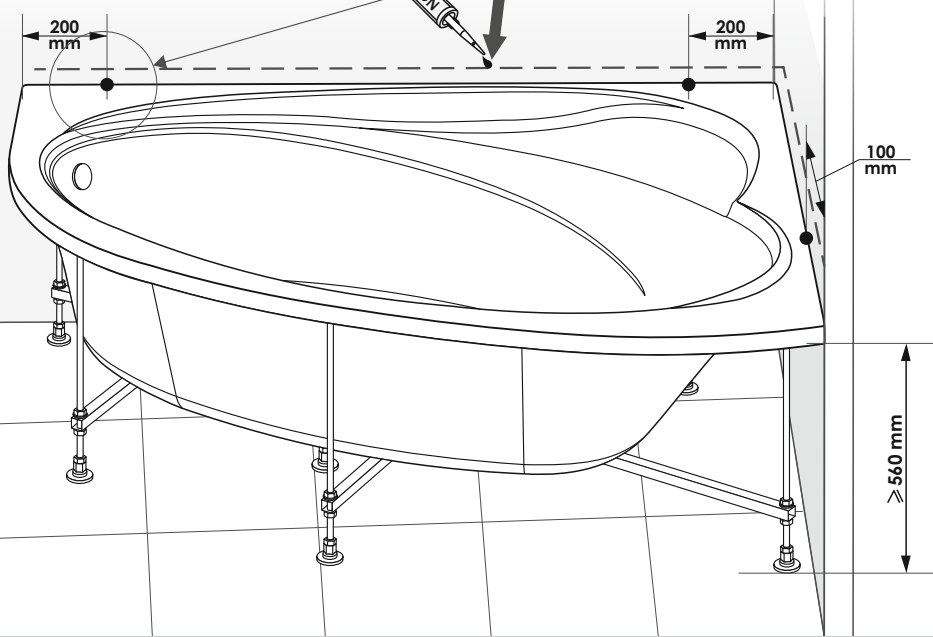

Инструкция по монтажу акриловой ванны на металлический каркас
Akril vannalaryn metall qaňqağa montajdaý jónindegi Nusqaýlyq