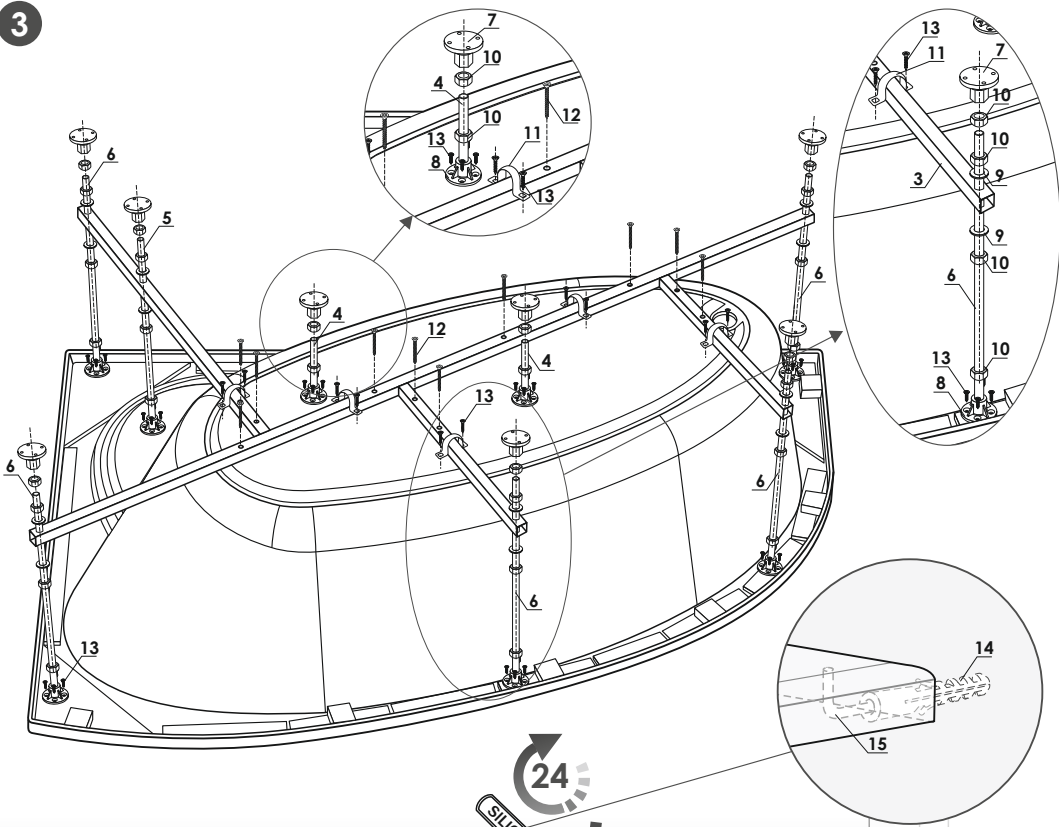

3

4

1		x1
2		x1
3		x2
4	L=160mm	x2
5	L=510mm	x1
6	L=570mm	x5
7	M12	x8
8	M12	x8
9	M12	x12
10	M12	x28
11	d 25-26	x5
12	4x35	x10
13	4x16	x42
14	8x50	x4
15	5x60	x4