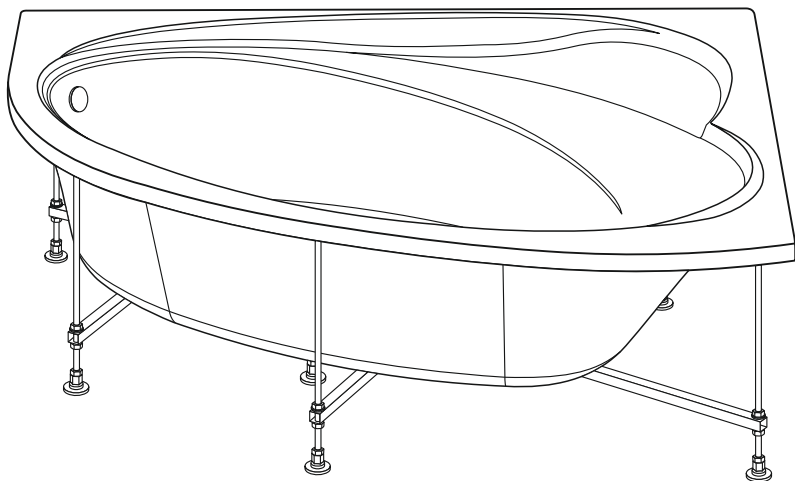

## ПО МОНТАЖУ АКРИЛОВЫХ ВАНН «Дольче» левая/правая (1640x1100мм) НА МЕТАЛЛИЧЕСКИЙ КАРКАС

Артикул: ABS\_014738

RUS