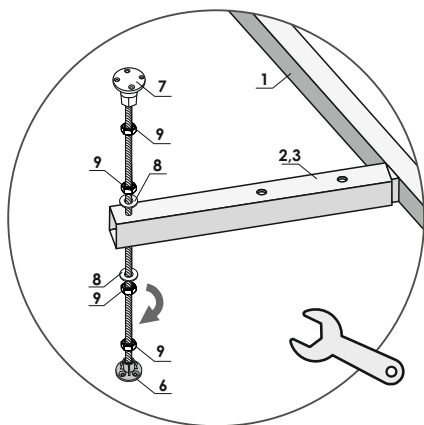

**3**

**A\*** Размещение рамы. Ванна «Venta» левая.  
Jaqtaýyn ornalastyry. «Venta» akril shomylgysy sol jaq.

**B\*** Размещение рамы. Ванна «Venta» правая.  
Jaǵtaýyn ornalastyruý. «Venta» akril shomyǵysy oń jaǵ.

**4**

Опора №6.1 устанавливается в узкий борт.  
№6.1 tirek tar bortqa ornatyldy.

**5**

**6**

7

**A\*** Размещение ножки. Ванна «Venta» левая.  
Tabanyn ornalastyryú. «Venta» akril shomylygysy sol jaq.

**B\*** Размещение ножки. Ванна «Venta» правая.  
Tabanyn ornalastyryú. «Venta» akril shomylygysy oñ jaq.