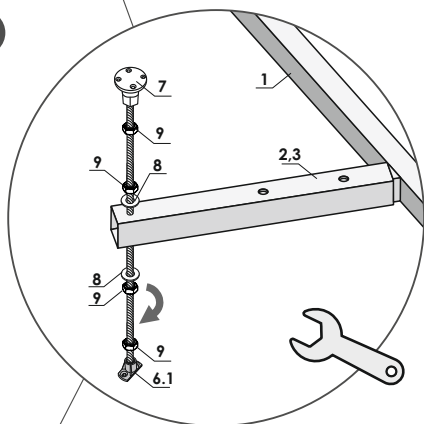

**3**

**A\*** Размещение рамы. Ванна «Venta» левая.  
Jaqtaýyn ornalastyry. «Venta» akril shomylgysy sol jaq.

**B\*** Размещение рамы. Ванна «Venta» правая.  
Jaǵtaýyn ornalastyruý. «Venta» akril shomyǵysy oń jaǵ.

**4**

Опора №6.1 устанавливается в узкий борт.  
№6.1 tirek tar bortqa ornatyldy.

**5**

**6**

7

**A\*** Размещение ножки. Ванна «Venta» левая.  
Tabanyn ornalastyryú. «Venta» akril shomylygysy sol jaq.

**B\*** Размещение ножки. Ванна «Venta» правая.  
Tabanyn ornalastyryú. «Venta» akril shomylygysy oñ jaq.