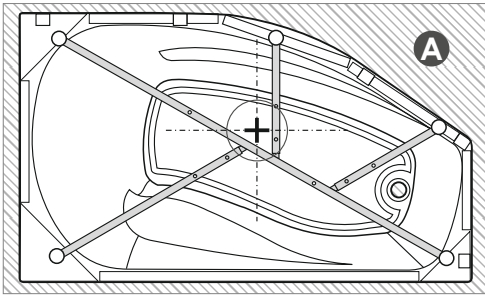

**4**

Опора №6.1 устанавливается в узкий борт.  
№6.1 tirek tar bortqa ornatyldy.

**5**

**6**

7

**A\*** Размещение ножки. Ванна «Venta» левая.  
Tabanyn ornalastyryú. «Venta» akril shomylygysy sol jaq.

**B\*** Размещение ножки. Ванна «Venta» правая.  
Tabanyn ornalastyryú. «Venta» akril shomylygysy oñ jaq.