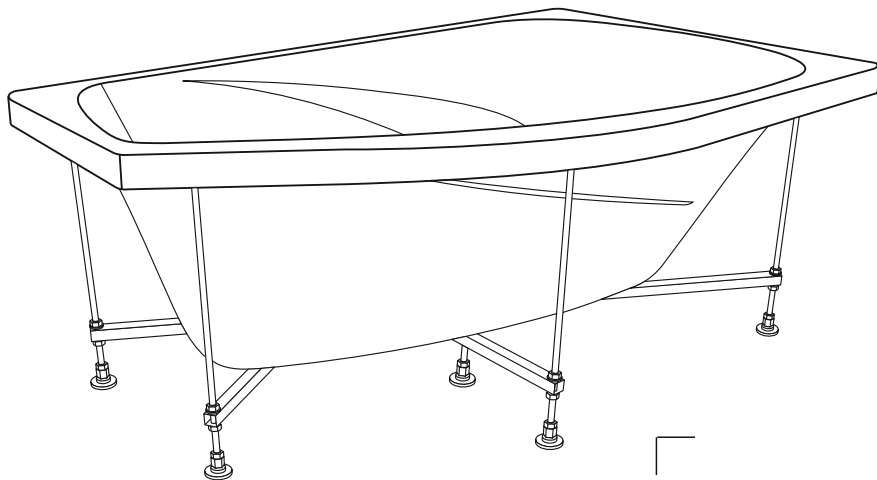

## ПО МОНТАЖУ АКРИЛОВЫХ ВАНН «Вента» левая/правая (1500x900мм) НА МЕТАЛЛИЧЕСКИЙ КАРКАС

Артикул: ABS\_012510

RUS