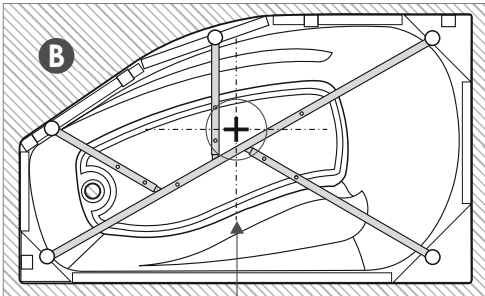

**4**

Опора №6.1 устанавливается в узкий борт.  
№6.1 tirek tar bortqa ornatyldy.

**5**

**6**

7

**A\*** Размещение ножки. Ванна «Venta» левая.  
Tabanyn ornalastyryú. «Venta» akril shomylygysy sol jaq.

**B\*** Размещение ножки. Ванна «Venta» правая.  
Tabanyn ornalastyryú. «Venta» akril shomylygysy oñ jaq.