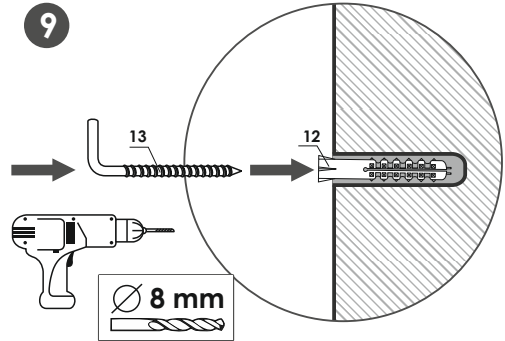

7

A* Размещение ножки. Ванна «Venta» левая.
Tabanyn ornalastyryú. «Venta» akril shomylygysy sol jaq.

B* Размещение ножки. Ванна «Venta» правая.
Tabanyn ornalastyryú. «Venta» akril shomylygysy oñ jaq.

7.1

7.2

8

9

10

11