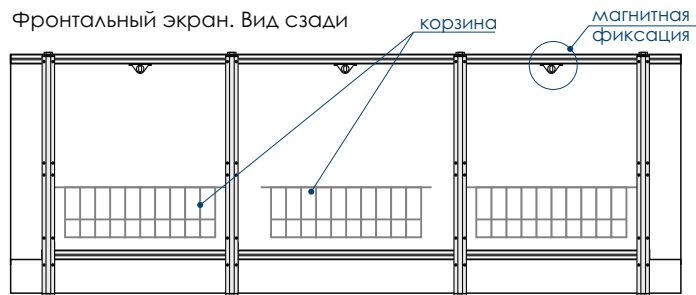

Вид сбоку слева

Размер корзины для экрана 1690мм:
420x60/70x110мм - 3шт

Размер корзины для экрана 1490мм:
420x60/70x110мм - 1шт
340x60/70x110мм - 2шт

Вид сзади

УДАРОПРочНАЯ
ЦЕЛЬНАЯ
ПВХ-ПАНЕЛЬ

ОСОБЕННОСТИ ЭКРАНА

Установочный размер по высоте: **540-580**мм

Фронтальный экран. Вид сзади

белый
глянец

Размер корзин для экрана 1690мм:
420x60/70x110мм - 3шт

Размер корзин для экрана 1490мм:
420x60/70x110мм - 1шт
340x60/70x110мм - 2шт