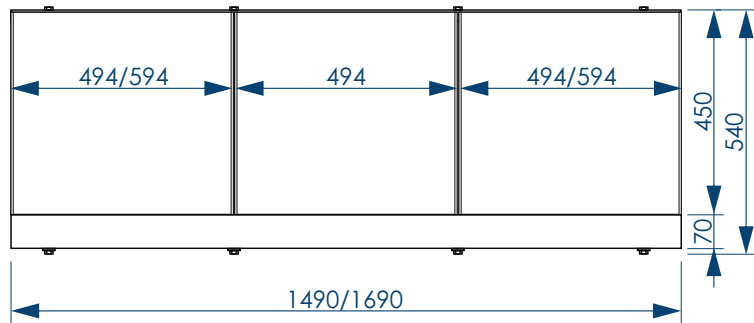

Вид сбоку слева

Размер корзины для экрана 1690мм:
420x60/70x110мм - 3шт

Размер корзины для экрана 1490мм:
420x60/70x110мм - 1шт
340x60/70x110мм - 2шт

Вид сзади

УДАРОПРочНАЯ
ЦЕЛЬНАЯ
ПВХ-ПАНЕЛЬ

ОСОБЕННОСТИ ЭКРАНА

Установочный размер по высоте: **540-580**мм

Фронтальный экран. Вид сзади

белый
глянец

Размер корзин для экрана 1690мм:
420x60/70x110мм - 3шт

Размер корзин для экрана 1490мм:
420x60/70x110мм - 1шт
340x60/70x110мм - 2шт