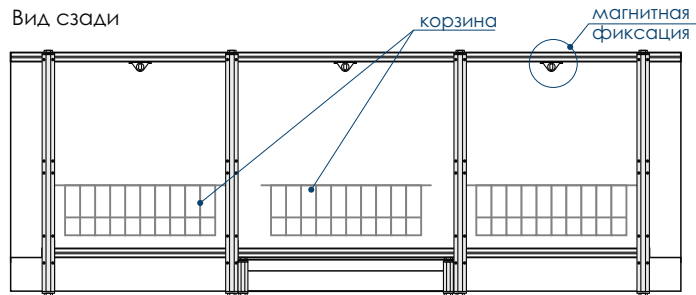

ВЫСОКОТЕХНОЛОГИЧНОЕ
 **ПЕЧАТНОЕ
ОБОРУДОВАНИЕ**

ЛЁГКИЙ
УХОД
ЗА ИЗДЕЛИЕМ 

ТРАНСПОРТИРОВКА
БЕЗ ПОВРЕЖДЕНИЙ

С ВЫДВИЖНЫМ ЯЩИКОМ УНИКАЛЬНОСТЬ!

С ВЫДВИЖНЫМ ЯЩИКОМ

ХАРАКТЕРИСТИКИ ИЗДЕЛИЯ

Вид спереди

Установочный размер по высоте: **540-580**мм

Вид сбоку слева

Размер корзины для экрана 1690мм:
420x60/70x110мм - 3шт

Размер корзины для экрана 1490мм:
420x60/70x110мм - 1шт
340x60/70x110мм - 2шт

Вид сзади

УДАРОПРочНАЯ
ЦЕЛЬНАЯ
ПВХ-ПАНЕЛЬ

ОСОБЕННОСТИ ЭКРАНА