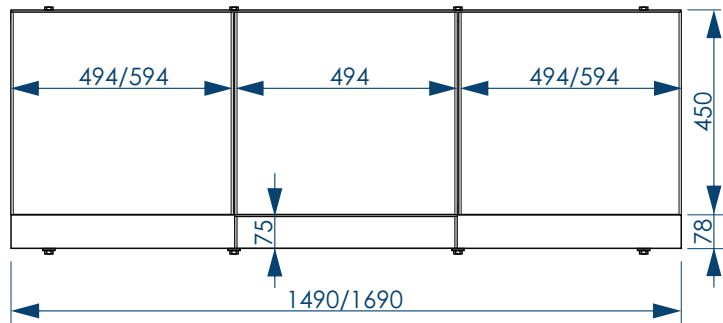

ВЫСОКОТЕХНОЛОГИЧНОЕ
 **ПЕЧАТНОЕ
ОБОРУДОВАНИЕ**

ЛЁГКИЙ
УХОД
ЗА ИЗДЕЛИЕМ 

ТРАНСПОРТИРОВКА
БЕЗ ПОВРЕЖДЕНИЙ

С ВЫДВИЖНЫМ ЯЩИКОМ УНИКАЛЬНОСТЬ!

С ВЫДВИЖНЫМ ЯЩИКОМ

ХАРАКТЕРИСТИКИ ИЗДЕЛИЯ

Вид спереди

Установочный размер по высоте: **540-580**мм

Вид сбоку слева

Размер корзины для экрана 1690мм:
420x60/70x110мм - 3шт

Размер корзины для экрана 1490мм:
420x60/70x110мм - 1шт
340x60/70x110мм - 2шт

Вид сзади

УДАРОПРочНАЯ
ЦЕЛЬНАЯ
ПВХ-ПАНЕЛЬ

ОСОБЕННОСТИ ЭКРАНА

Установочный размер по высоте: **540-580**мм

Фронтальный экран. Вид сзади

белый
глянец

Размер корзин для экрана 1690мм:
420x60/70x110мм - 3шт

Размер корзин для экрана 1490мм:
420x60/70x110мм - 1шт
340x60/70x110мм - 2шт