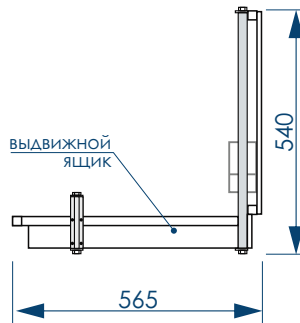

ВЫСОКОТЕХНОЛОГИЧНОЕ
 **ПЕЧАТНОЕ
ОБОРУДОВАНИЕ**

ЛЁГКИЙ
УХОД
ЗА ИЗДЕЛИЕМ 

ТРАНСПОРТИРОВКА
БЕЗ ПОВРЕЖДЕНИЙ

С ВЫДВИЖНЫМ ЯЩИКОМ УНИКАЛЬНОСТЬ!

С ВЫДВИЖНЫМ ЯЩИКОМ

ХАРАКТЕРИСТИКИ ИЗДЕЛИЯ

Вид спереди

Установочный размер по высоте: **540-580**мм

Вид сбоку слева

Размер корзины для экрана 1690мм:
420x60/70x110мм - 3шт

Размер корзины для экрана 1490мм:
420x60/70x110мм - 1шт
340x60/70x110мм - 2шт

Вид сзади

УДАРОПРочНАЯ
ЦЕЛЬНАЯ
ПВХ-ПАНЕЛЬ

ОСОБЕННОСТИ ЭКРАНА

Установочный размер по высоте: **540-580**мм

Фронтальный экран. Вид сзади

белый
глянец

Размер корзин для экрана 1690мм:
420x60/70x110мм - 3шт

Размер корзин для экрана 1490мм:
420x60/70x110мм - 1шт
340x60/70x110мм - 2шт