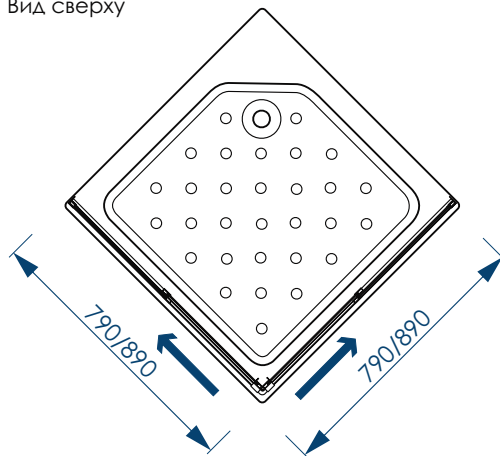

# Угол «Квадрат» ХАРАКТЕРИСТИКИ

Вид спереди

Вид сверху

**475/555** мм  
ШИРИНА  
ОТКРЫТИЯ ПРОЁМА

ЦВЕТ ПРОФИЛЕЙ/  
КОМПЛЕКТУЮЩИХ

ПОЛИСТИРОЛ  
ПРИЗМА

ПРОФИЛИРОВАННАЯ  
РУЧКА

**1** шт  
КОЛИЧЕСТВО  
В УПАКОВКЕ