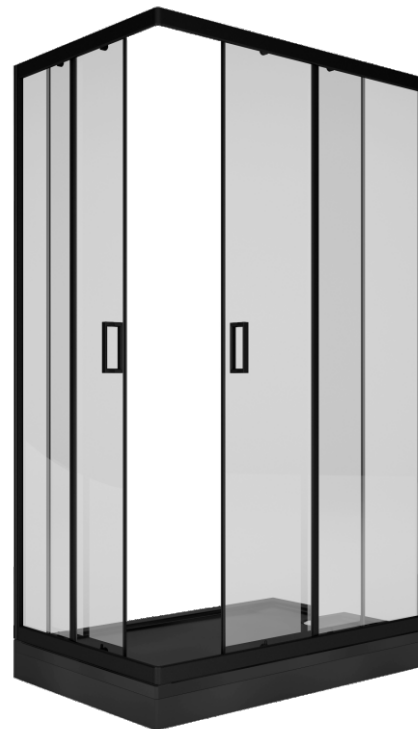

с бескаркасной установкой поддона
1200x800x1890/1990мм
с установкой поддона на каркас
1200x800x1980/2080мм

! ВНИМАНИЕ! Акриловый душевой поддон в комплект не входит, приобретается отдельно!
Более подробная информация в разделе акриловых изделий.