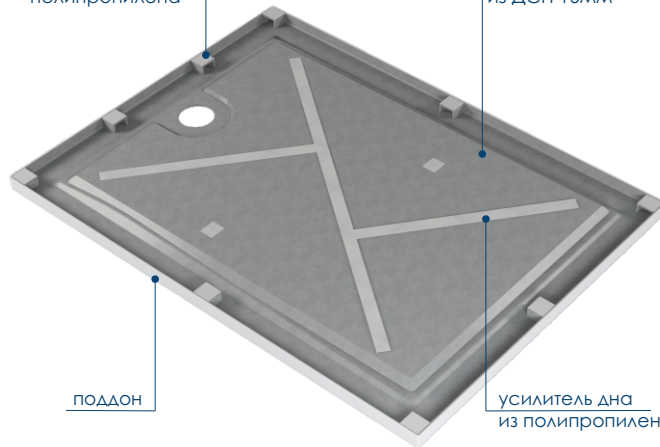

ПОДДОН

усилитель дна
из полипропилена

25
мм
ГЛУБИНА ПОДДОНА

90
мм
ДИАМЕТР
СЛИВНОГО ОТВЕРСТИЯ

БЕСКАРКАСНАЯ
УСТАНОВКА

УСТАНОВКА
НА КАРКАС

300
кг
МАКСИМАЛЬНАЯ
НАГРУЗКА

1шт
КОЛИЧЕСТВО
В УПАКОВКЕ