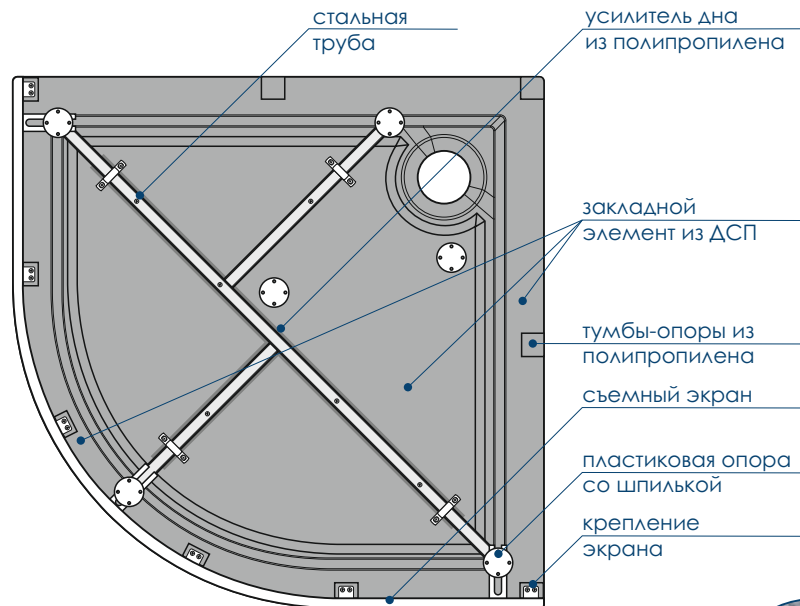

## Установка поддона на каркас и использованием декоративного экрана

800x800x140 мм  
 900x900x140 мм

\* R 480 поддон 800x800мм  
 R 550 поддон 900x900мм

Вид снизу

\* расстояние от уровня пола до дна поддона