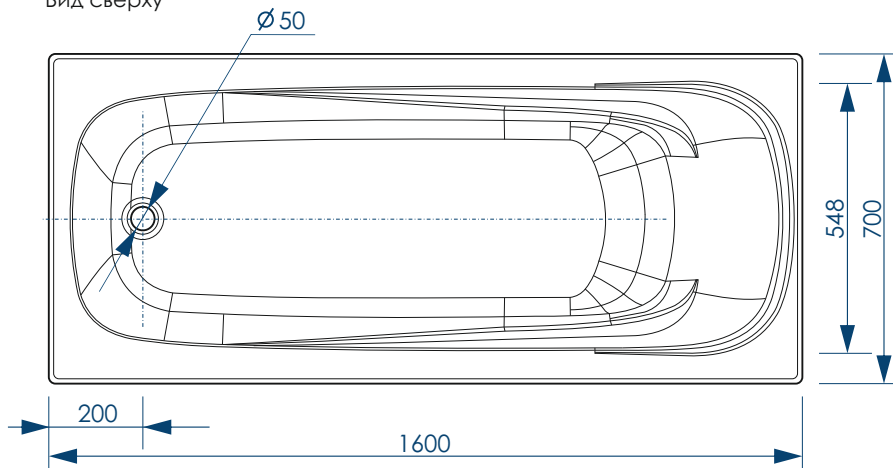

Вид сверху

жесткий полиуретан

НОЖКИ УНИВЕРСАЛЬНЫЕ

ПЯТЬ ТОЧЕК ОПОРЫ

ДОПОЛНИТЕЛЬНАЯ ФИКСАЦИЯ К СТЕНАМ

45x17 мм П-ОБРАЗНЫЙ ПРОФИЛЬ

РЕГУЛИРОВАНИЕ ВЫСОТЫ ВАННЫ

***Рекомендуемая высота - высота ванны для установки экранов МетаКам

***Установочная высота - диапазон возможной регулировки высоты ванны