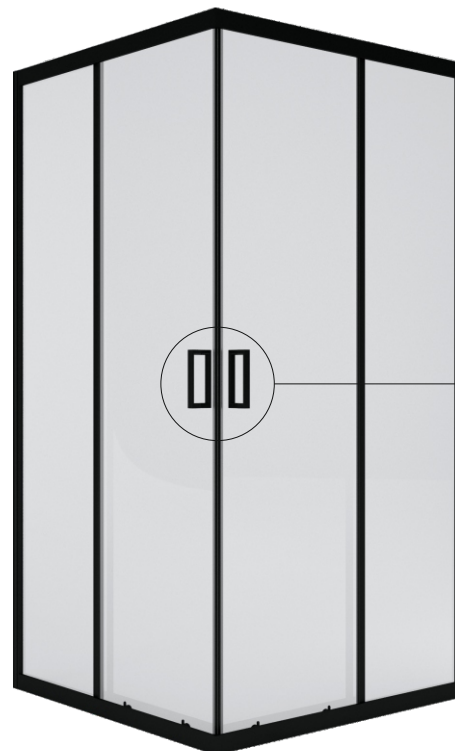

# Apart/Apart Black

ХАРАКТЕРИСТИКИ ИЗДЕЛИЙ

Вид спереди

| 1000x1000x1850мм

! Ограждения «Apart» поставляются с хромированными ручками-скобами, а «Apart Black» - в тон профильной системы.

Вид сверху

**600** мм  
ШИРИНА  
ОТКРЫТИЯ ПРОЁМА