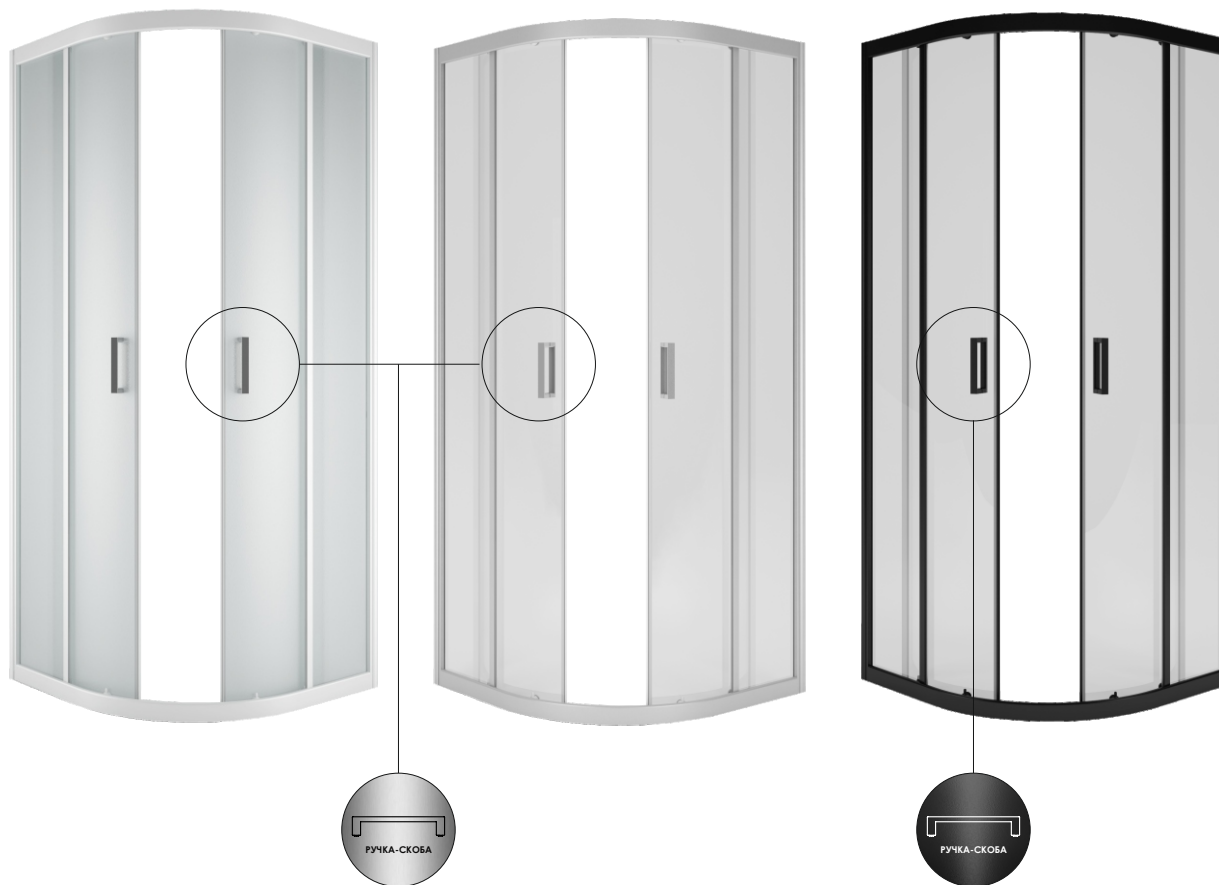

# Classic/Classic Grey/Classic Black

ХАРАКТЕРИСТИКИ

Вид спереди

Вид сверху

800x800x1850/1950, 900x900x1850/1950 мм

! Ограждения «Classic» и «Classic Grey» поставляются с хромированными ручками-скобами, а «Classic BLACK» - в тон профильной системы.