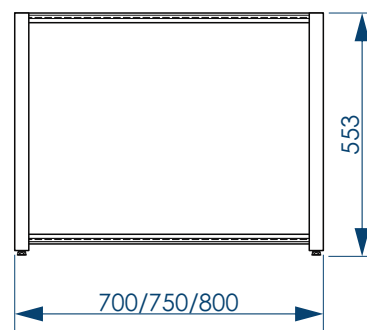

Торцевой экран. Вид спереди