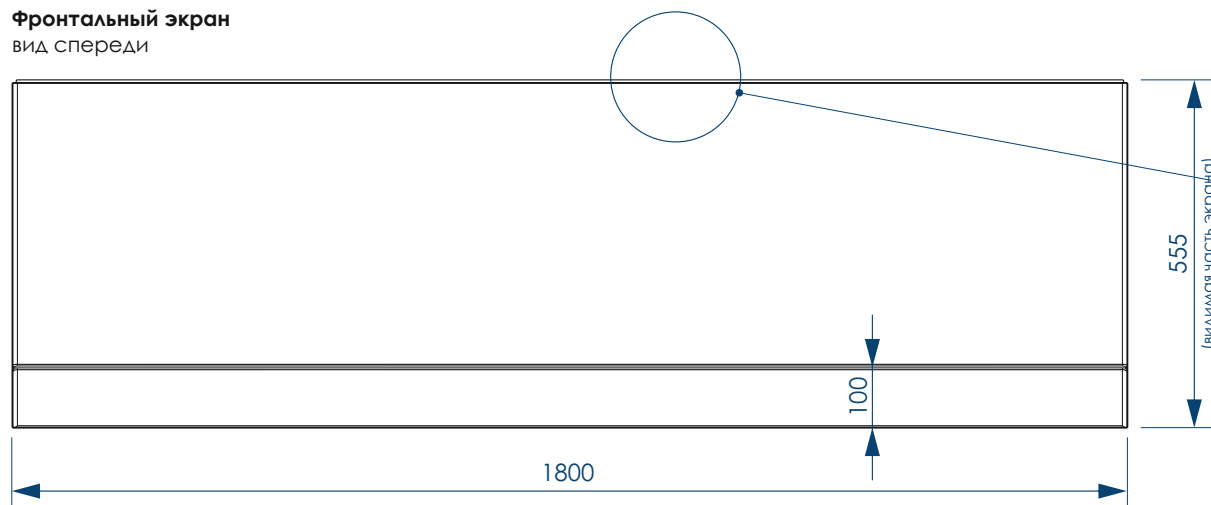

**СЕЧЕНИЕ ТРУБ**

**РЕГУЛИРОВАНИЕ ВЫСОТЫ ВАННЫ**

\*\*\*Рекомендуемая высота - высота ванны для установки экранов МетаКам

\*\*\*Установочная высота - диапазон возможной регулировки высоты ванны

**Фронтальный экран**  
вид спереди