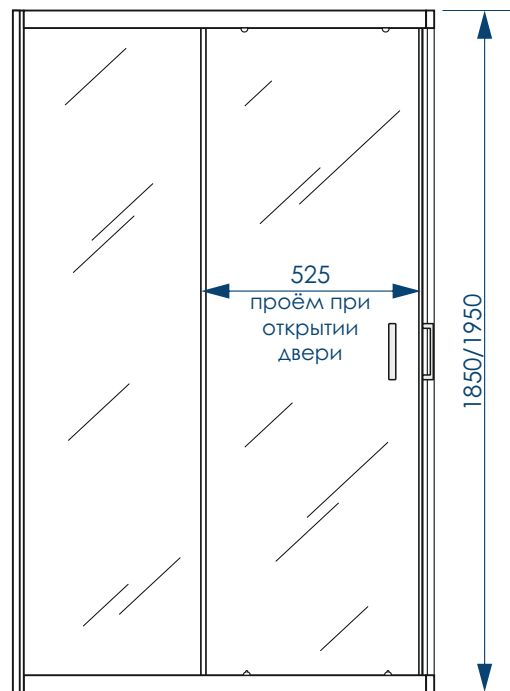

Universal PRO/Universal PRO Black ХАРАКТЕРИСТИКИ

Вид спереди