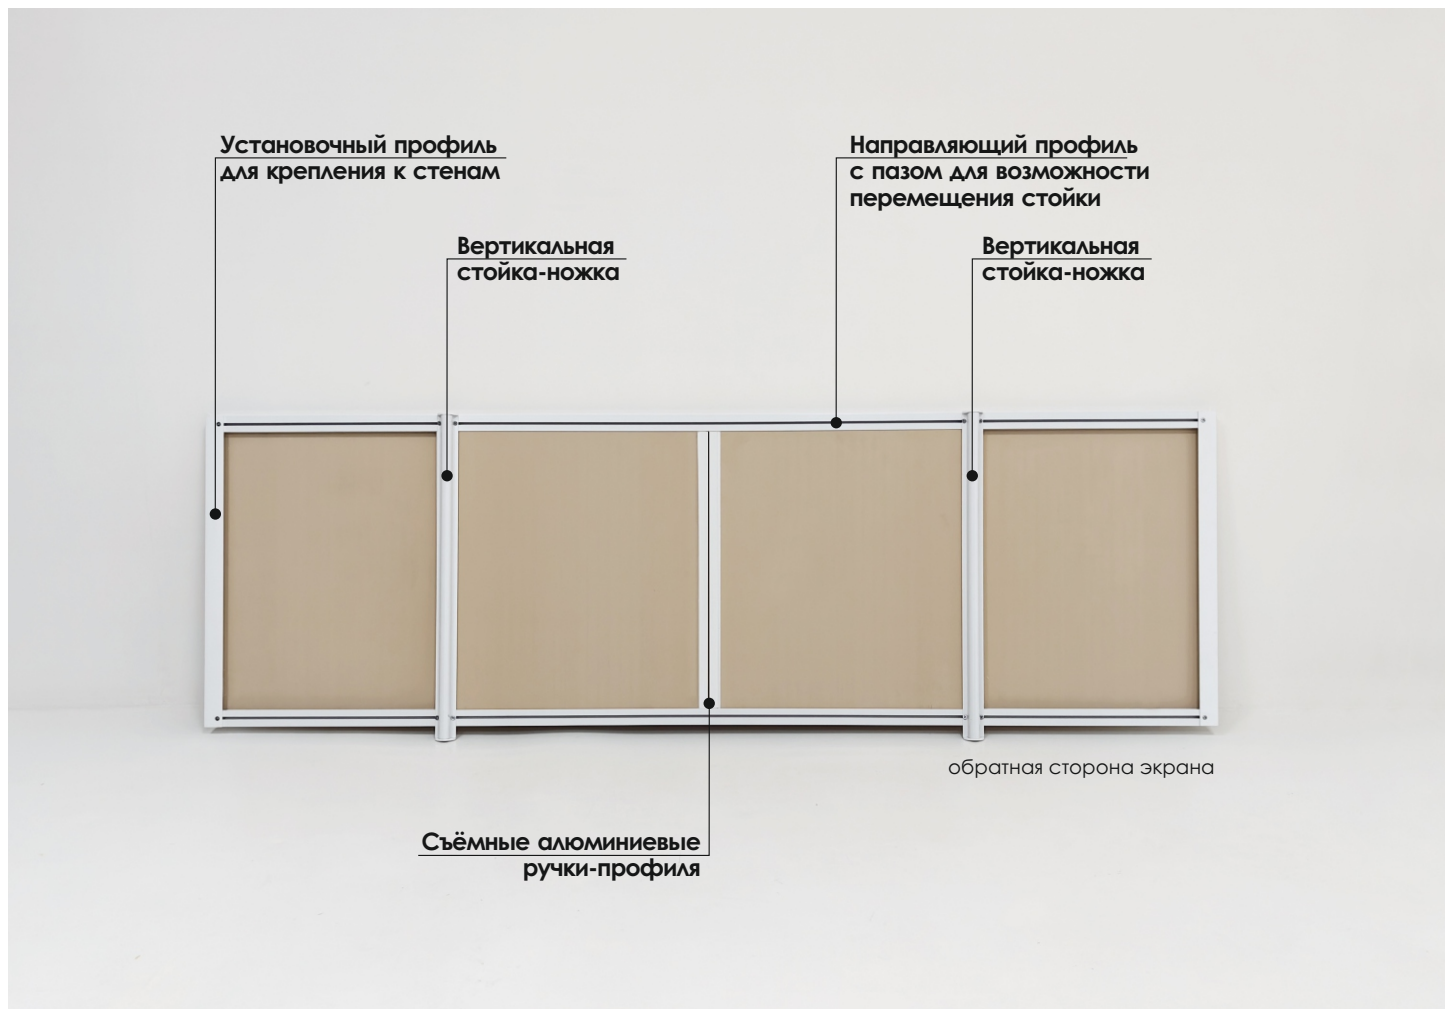

ЭКРАН = КОНСТРУКТОР

- Продуманный конструктив изделия для установки под любую ванну
- Возможность регулирования по высоте и сохранения доступа к сантехническим коммуникациям