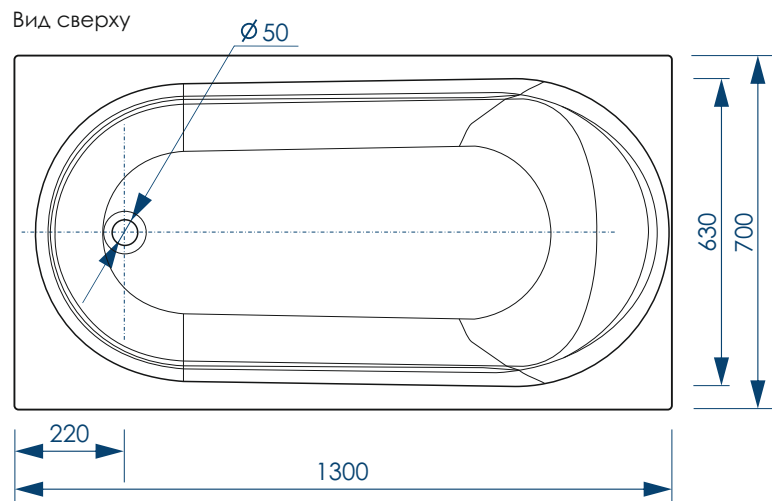

***Рекомендуемая высота - высота ванны для установки экранов МетаКам

***Установочная высота - диапазон возможной регулировки высоты ванны