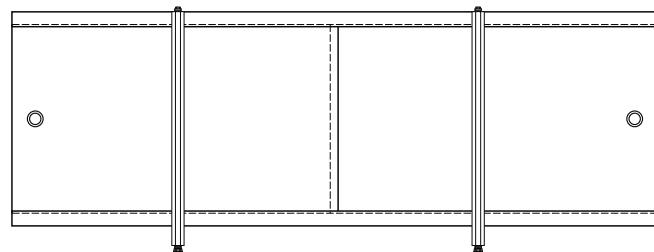

Фронтальный экран. Вид сзади