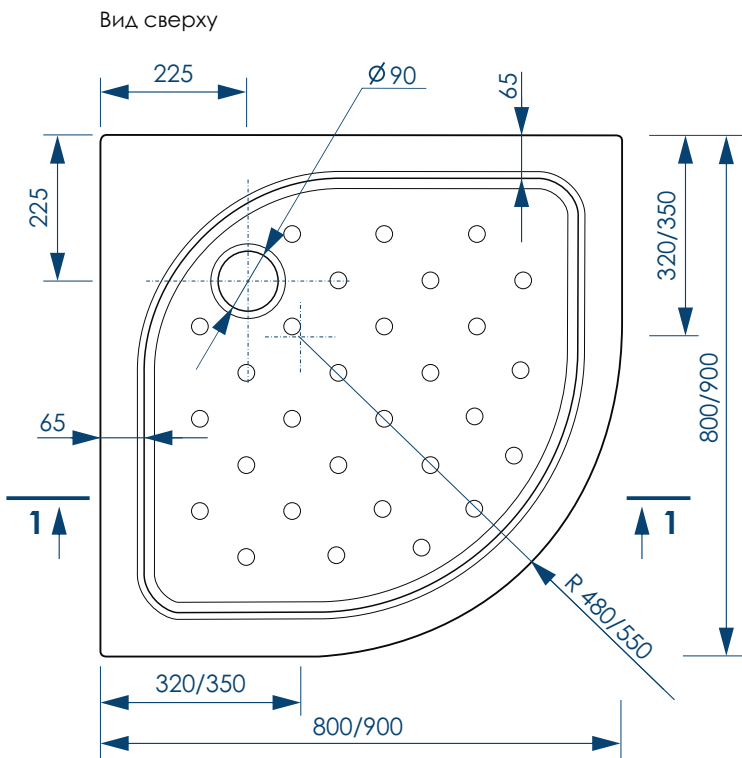

Classic N/Grey N/Black N РАЗМЕР/СХЕМА