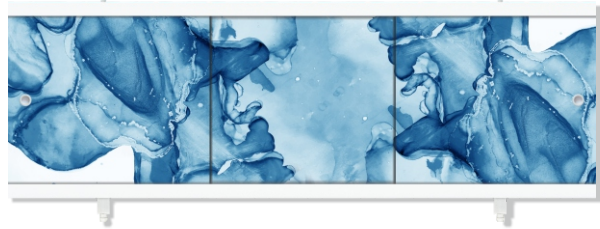

«Монолит-М» Синий