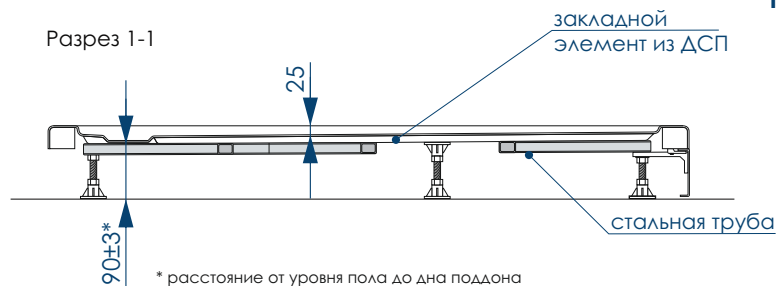

# Universal PRO N/PRO Black N РАЗМЕР/СХЕМА

Вид сверху

Вид снизу

Вид спереди

Разрез 1-1

**СВАРНОЙ КАРКАС**

**ШЕСТЬ ТОЧЕК ОПОРЫ**

**ДОПОЛНИТЕЛЬНАЯ ФИКСАЦИЯ К СТЕНАМ**