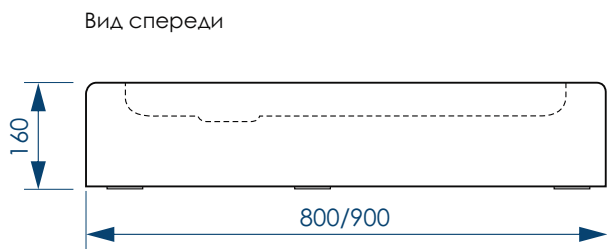

Universal N/Grey N/ Black N

РАЗМЕР/СХЕМА

**СВАРНОЙ
КАРКАС**

**ПЯТЬ ТОЧЕК
ОПОРЫ**

**ДОПОЛНИТЕЛЬНАЯ
ФИКСАЦИЯ
К СТЕНАМ**

**жесткий
полиуретан**

**СЕЧЕНИЕ
ТРУБ**

**РЕГУЛИРОВАНИЕ
ВЫСОТЫ ПОДДОНА**