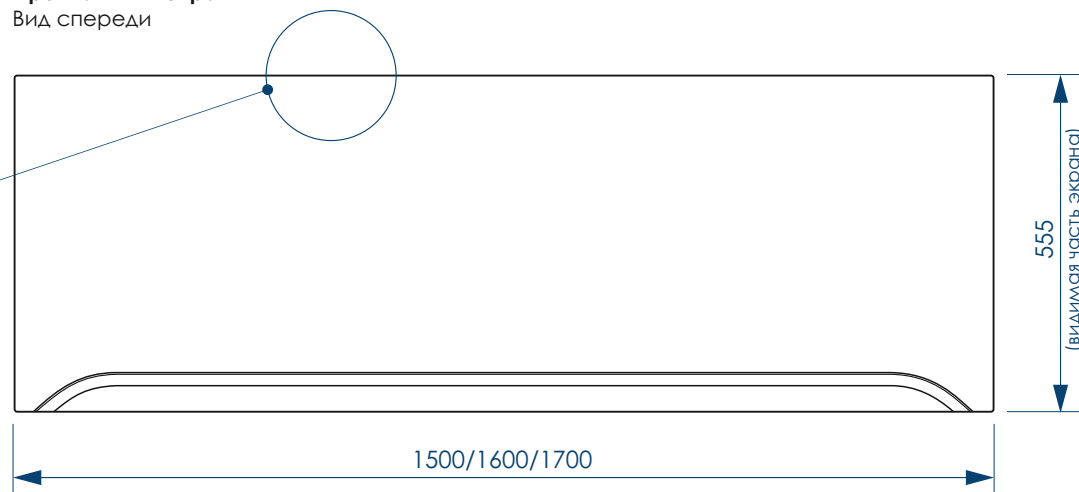

Фронтальный экран
Вид спереди