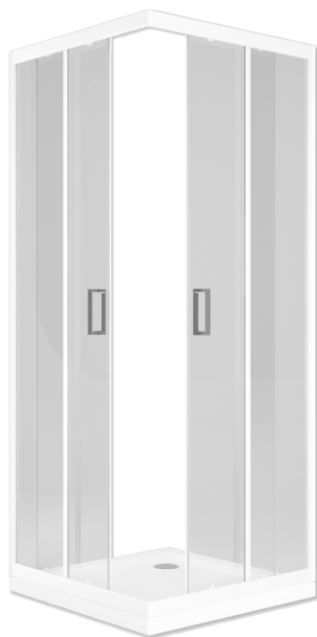

**430/480** мм  
 ШИРИНА  
 ОТКРЫТИЯ ПРОЁМА

ЦВЕТ ПРОФИЛЕЙ/  
 КОМПЛЕКТУЮЩИХ

ЗАКАЛЁННОЕ  
 СТЕКЛО

ПРОЗРАЧНОЕ  
 СТЕКЛО

ТЕКСТУРИРОВАННОЕ  
 СТЕКЛО

Душевое ограждение «**Universal**» и акриловый поддон «**Apart**»