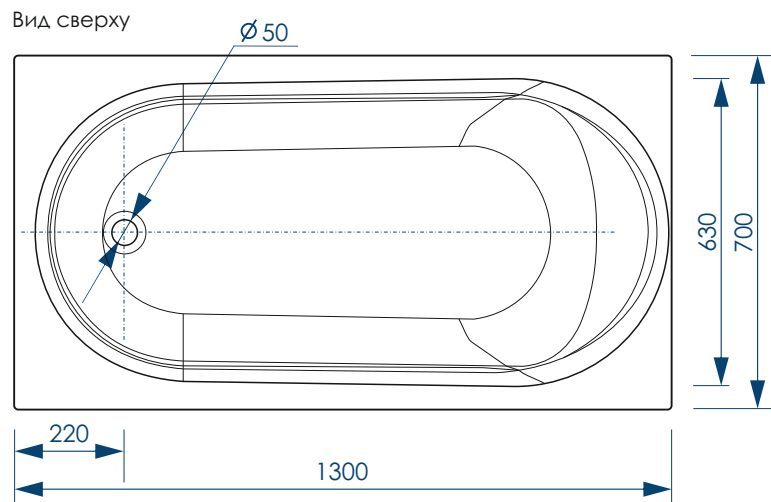

СЕЧЕНИЕ ТРУБ

РЕГУЛИРОВАНИЕ ВЫСОТЫ ВАННЫ

***Рекомендуемая высота - высота ванны для установки экранов МетаКам

***Установочная высота - диапазон возможной регулировки высоты ванны