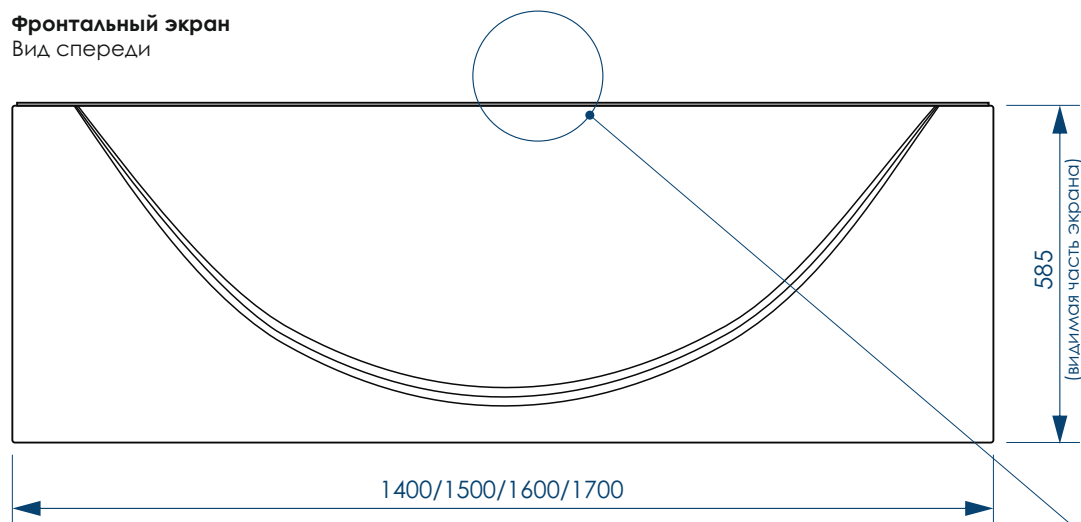

Фронтальный экран
Вид спереди