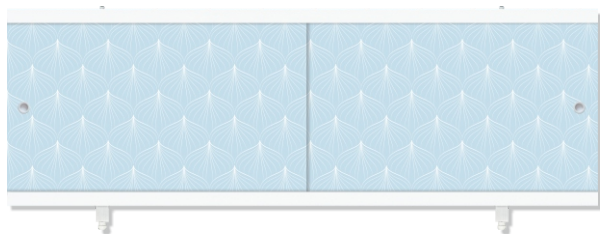

«Кварт» Голубой иней