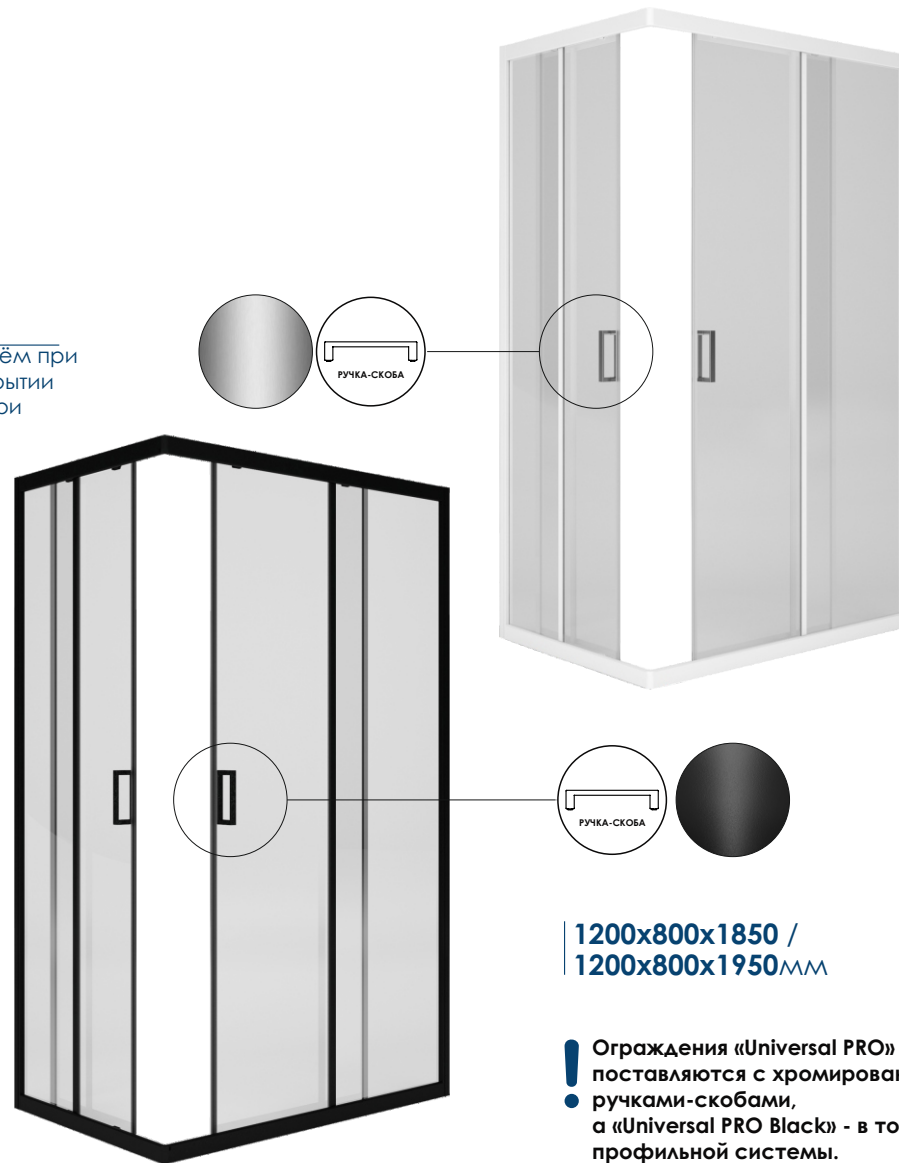

# Universal PRO/Universal PRO Black ХАРАКТЕРИСТИКИ

Вид спереди

Вид сбоку справа

Вид сверху

**600** мм  
ШИРИНА ПРОЁМА  
ПРИ ОТКРЫТИИ  
ДВУХ ДВЕРЕЙ

ЦВЕТ ПРОФИЛЕЙ/  
КОМПЛЕКТУЮЩИХ

ЗАКАЛЁННОЕ  
СТЕКЛО

ПРОЗРАЧНОЕ  
СТЕКЛО