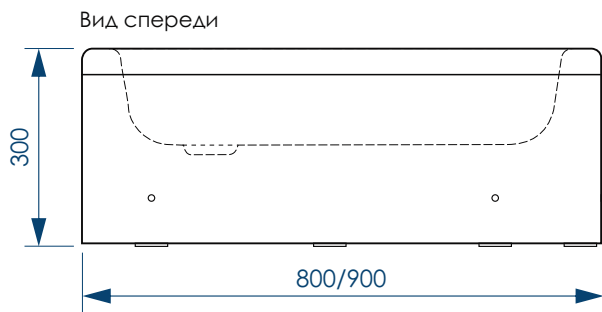

IDEAL  
**WHITE**  
ACRYL

800x800x300, 900x900x300мм

ДОПОЛНИТЕЛЬНАЯ КОМПЛЕКТАЦИЯ ИЗДЕЛИЯ

СИФОН

ВНИМАНИЕ! Сифон в комплект с поддоном не входит, приобретается отдельно!

**СВАРНОЙ  
КАРКАС**

**ПЯТЬ ТОЧЕК  
ОПОРЫ**