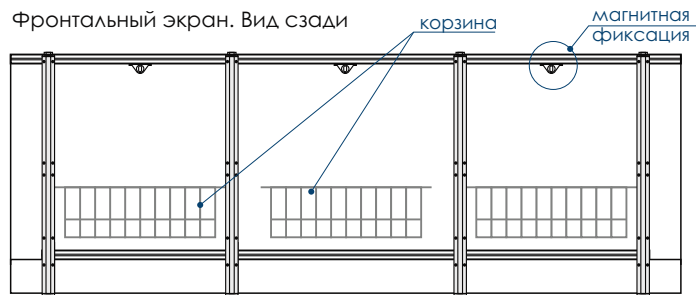

Фронтальный экран. Вид сзади

белый
глянец

Размер корзин для экрана 1690мм:
420x60/70x110мм - 3шт

Размер корзин для экрана 1490мм:
420x60/70x110мм - 1шт
340x60/70x110мм - 2шт

ТРИ ОТКИДНЫЕ
ДВЕРЦЫ

УДАРОПРОЧНАЯ
ЦЕЛЬНАЯ
ПВХ-ПАНЕЛЬ

ДЕКОР ПАНЕЛИ
ЛАМИНИРУЮЩАЯ
ПЛЕНКА

АЛЮМИНИЕВАЯ
СБОРНАЯ РАМА

ОСОБЕННОСТИ ЭКРАНА

ТРИ ОБЪЕМНЫЕ
КОРЗИНЫ

МАКСИМАЛЬНАЯ
НАГРУЗКА
НА КОРЗИНУ

ВОЗМОЖНОСТЬ
ДЕМОНТАЖА
КОРЗИН

УГОЛ
ОТКИДЫВАНИЯ
/24СМ/

ДВЕРИ С
МАГНИТНОЙ
ФИКСАЦИЕЙ

ПОДЪЕМНЫЙ
МЕХАНИЗМ
ГАЗЛИФТ

КРЕПЛЕНИЕ
К ЗАКЛАДНЫМ
В БОРТАХ ВАННЫ

ФИКСАЦИЯ
К ОПОРАМ ВАННЫ

1 шт
КОЛИЧЕСТВО
В УПАКОВКЕ