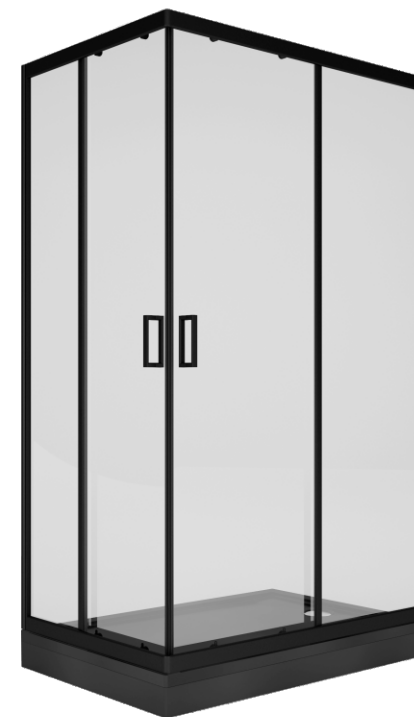

с бескаркасной установкой поддона
1200x800x1890/1990мм
с установкой поддона на каркас
1200x800x1980/2080мм

! ВНИМАНИЕ! Акриловый душевой поддон в комплект не входит, приобретается отдельно!
Более подробная информация в разделе акриловых изделий.