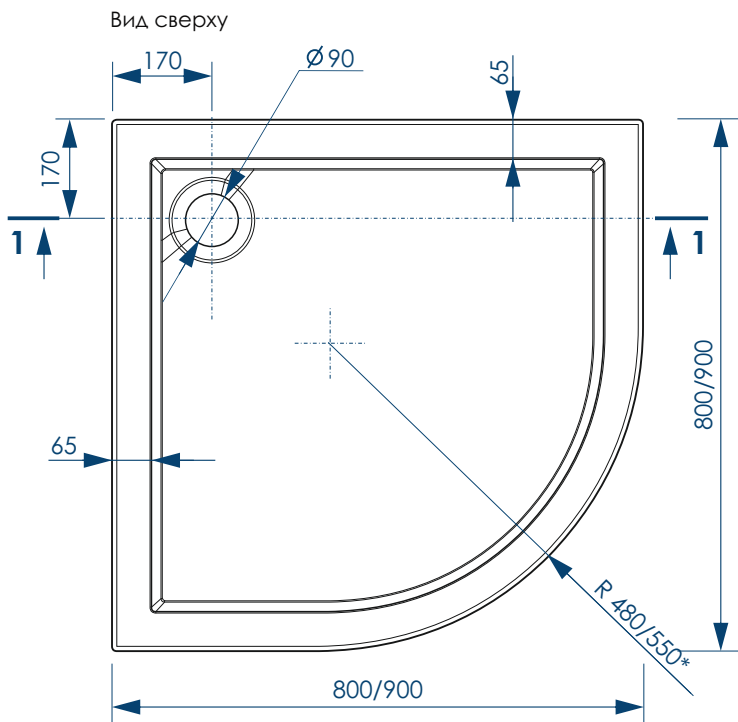

## Установка поддона на каркас и использованием декоративного экрана

800x800x140 мм  
 900x900x140 мм

\* R 480 поддон 800x800мм  
 R 550 поддон 900x900мм

Вид снизу

\* расстояние от уровня пола до дна поддона