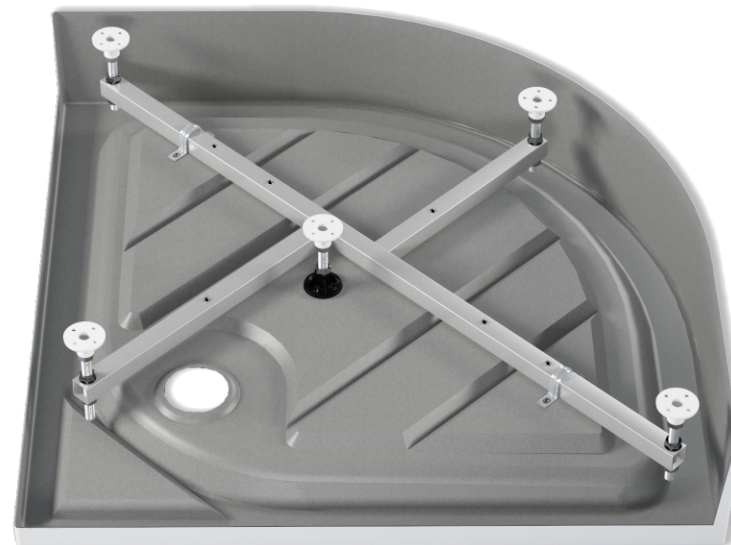

# Classic N/Grey N/Black N

ХАРАКТЕРИСТИКИ

800x800x160, 900x900x160мм

ДОПОЛНИТЕЛЬНАЯ КОМПЛЕКТАЦИЯ ИЗДЕЛИЯ

СИФОН

ВНИМАНИЕ! Сифон в комплект с поддоном не входит, приобретается отдельно!

**60**  
мм  
ГЛУБИНА ПОДДОНА