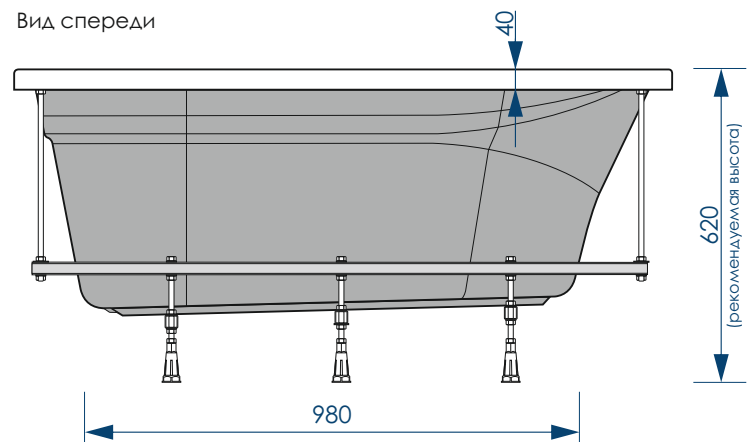

## ДОПОЛНИТЕЛЬНАЯ КОМПЛЕКТАЦИЯ ИЗДЕЛИЯ

ФРОНТАЛЬНЫЙ  
 ЭКРАН

ТОРЦЕВОЙ  
 ЭКРАН

СИФОН

СБОРНО-РАЗБОРНЫЙ  
 КАРКАС

НОЖКИ  
 УНИВЕРСАЛЬНЫЕ

ВНИМАНИЕ! Экраны, сифон, сборно-разборный каркас в комплект с ванной не входят, приобретаются отдельно!