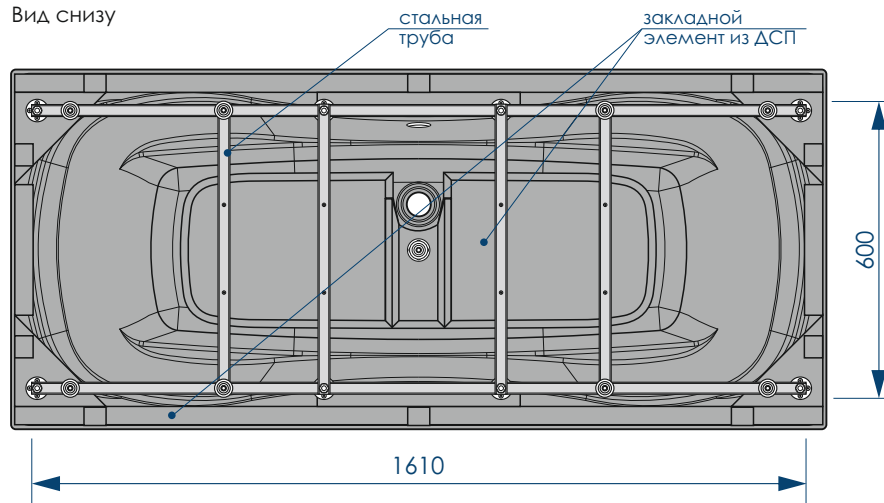

Вид снизу

Вид сбоку слева

\*\*\*Установочная высота - диапазон возможной регулировки высоты ванны

**СЕЧЕНИЕ ТРУБ**

**жёсткий полиуретан**

**РЕГУЛИРОВАНИЕ ВЫСОТЫ ВАННЫ**

**ВНИМАНИЕ!** Ванна устанавливается только на каркас!  
 Установка ванны на ножки - ЗАПРЕЩЕНА!