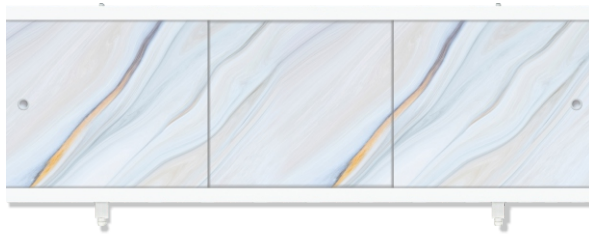

«Монолит-М» **Розовый**

«Монолит-М» **Сизый**

«Монолит-М» **Сиреневый**

Ультралёгкий СОВЕРШЕННЫЙ ВЫБОР!

СОЗДАЙ ВАННУЮ СВОЕЙ МЕЧТЫ  
**МЕТАКАМ**  
www.metakam.ru

Фронтальный экран. Вид спереди

Установочный размер по высоте: **560-600**мм