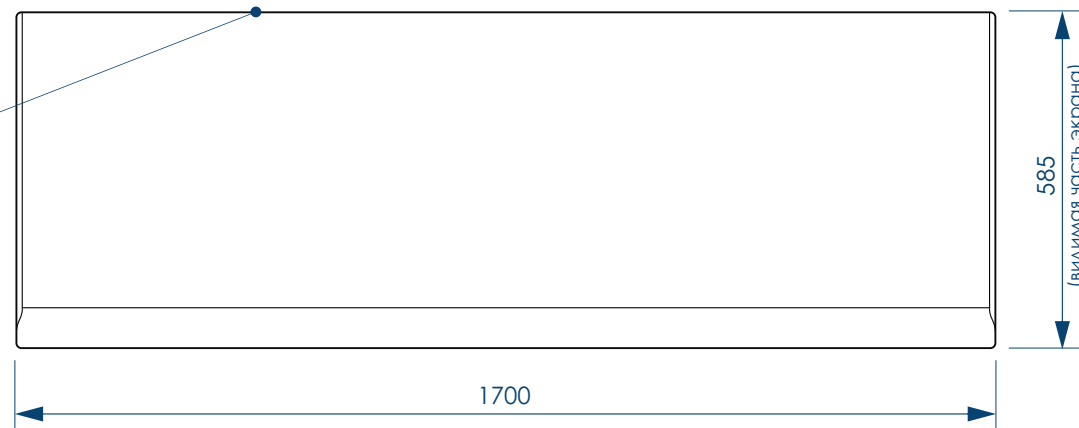

Фронтальный экран
Вид спереди

БЕЛОСНЕЖНАЯ
БЛЕСТЯЩАЯ
ПОВЕРХНОСТЬ

ЛЁГКИЙ
МОНТАЖ

ПРОСТОТА
УХОДА

КРЕПЛЕНИЕ
К ЗАКЛАДНЫМ
В БОРТАХ ВАННЫ

ФИКСАЦИЯ
В ЦОКОЛЬНОЙ
ЧАСТИ