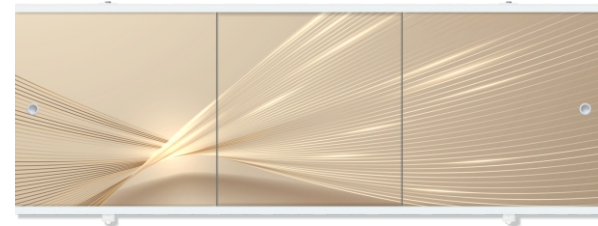

Прохлада/Иллюзия