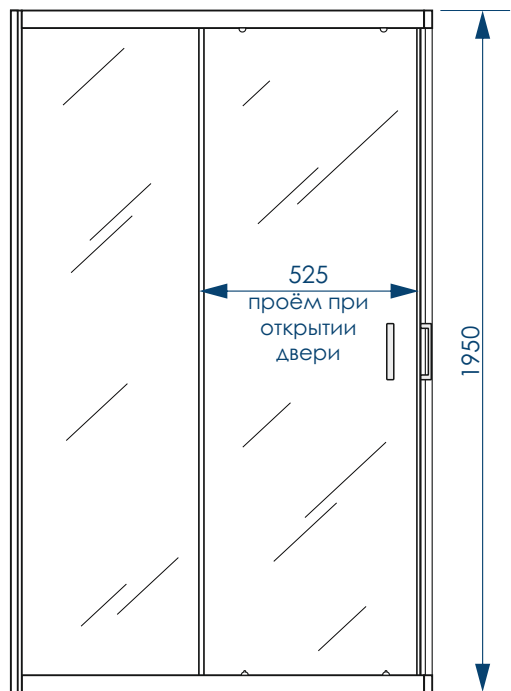

# Apart/Apart Black

ХАРАКТЕРИСТИКИ ИЗДЕЛИЙ

Вид спереди

Вид сбоку справа

Вид сверху

1200x800x1950 мм

! Ограждения «Apart»  
поставляются с хромированными  
ручками-скобами,  
а «Apart Black» - в тон  
профильной системы.