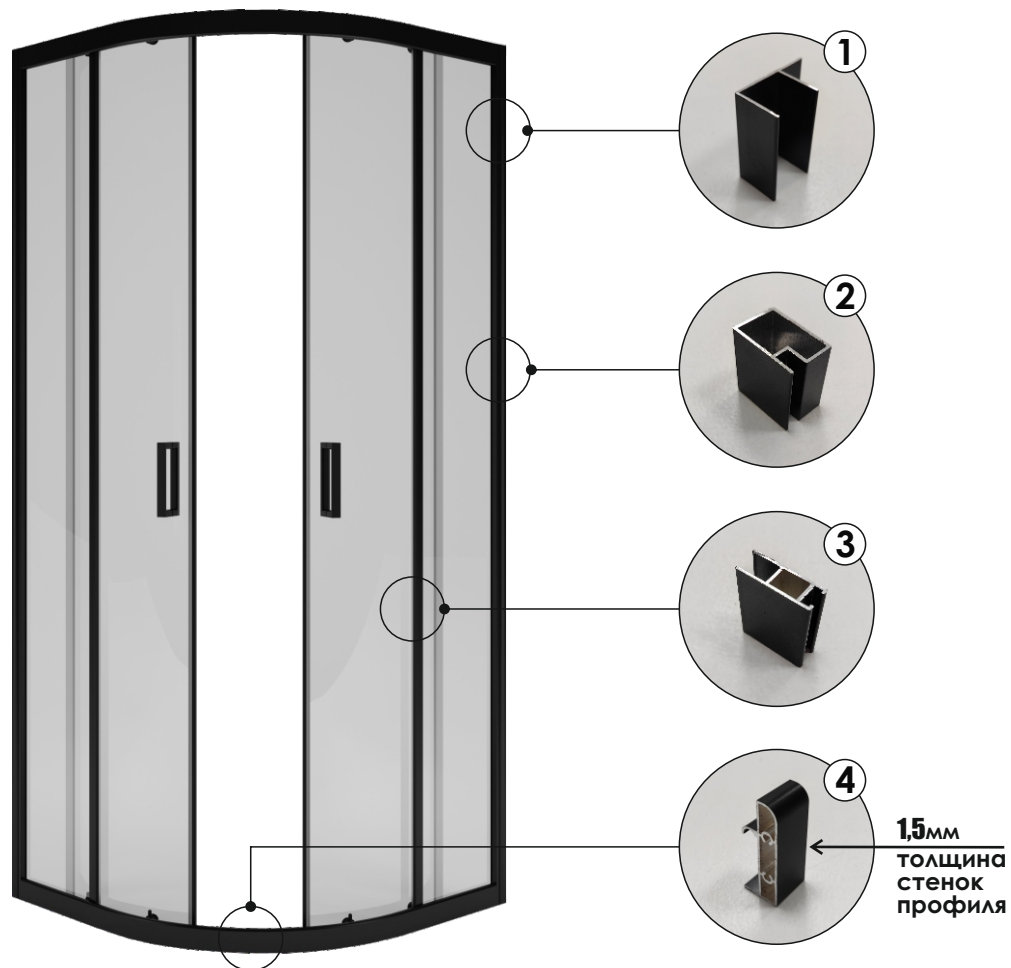

УНИКАЛЬНЫЕ ПРОФИЛЬНЫЕ СИСТЕМЫ

- Профильные системы разрабатываются собственным конструкторским отделом
- В изделиях применяются коробчатые профили из алюминиевого сплава, каждый из которых предназначен для своей задачи