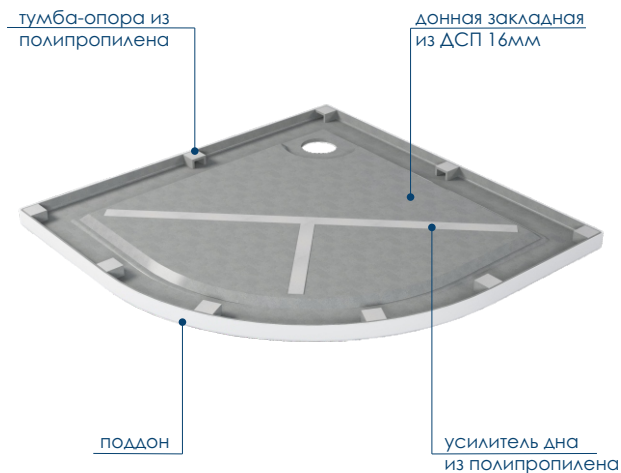

Бескаркасная установка поддона

БЕСКАРКАСНАЯ УСТАНОВКА

УСТАНОВКА НА КАРКАС

МАКСИМАЛЬНАЯ НАГРУЗКА

КОЛИЧЕСТВО В УПАКОВКЕ