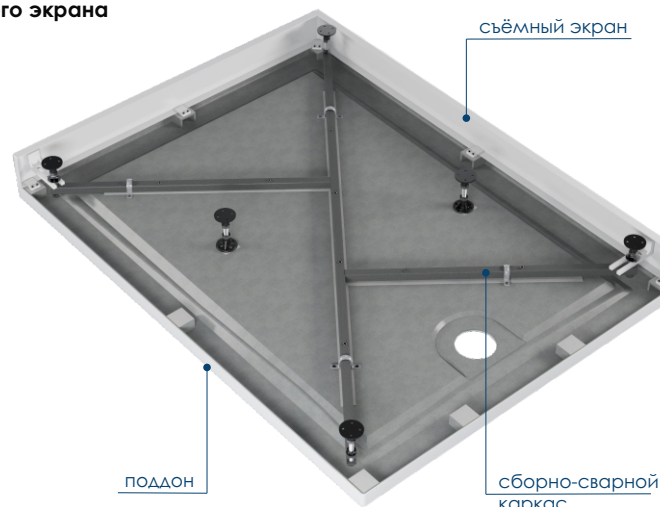

ПОДДОН

сборно-сварной
каркас