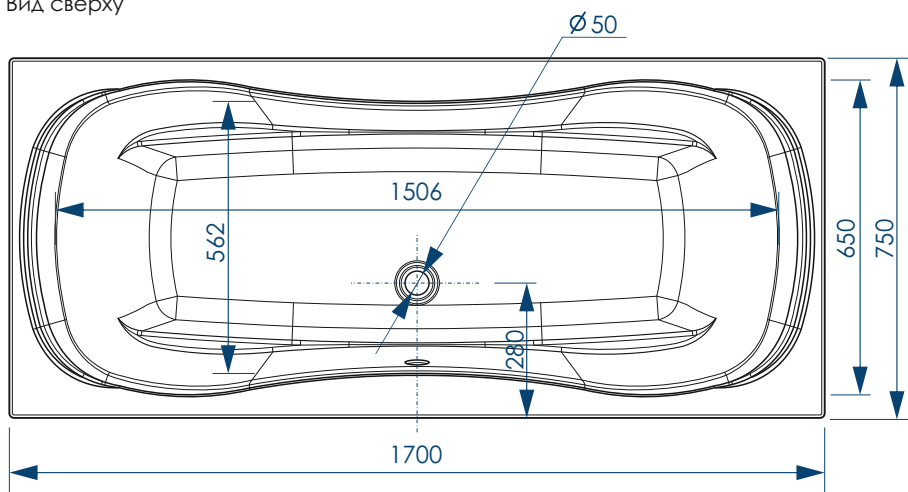

Вид спереди

Вид сверху