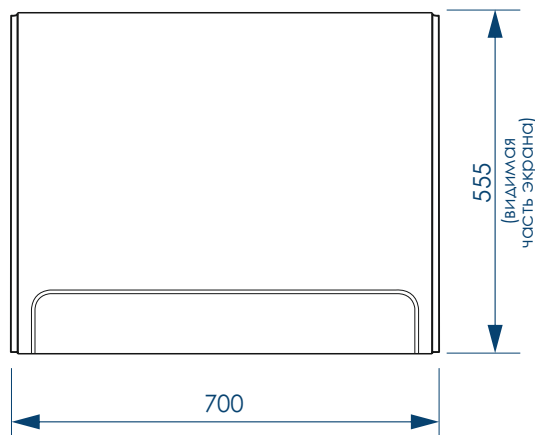

**ПЯТЬ ТОЧЕК  
ОПОРЫ**

**ДОПОЛНИТЕЛЬНАЯ  
ФИКСАЦИЯ  
К СТЕНАМ**

**45x17 мм**

**П-ОБРАЗНЫЙ  
ПРОФИЛЬ**

**жёсткий  
полиуретан**

**РЕГУЛИРОВАНИЕ  
ВЫСОТЫ ВАННЫ**

**Фронтальный экран**  
вид спереди

**Торцевой экран**  
вид спереди