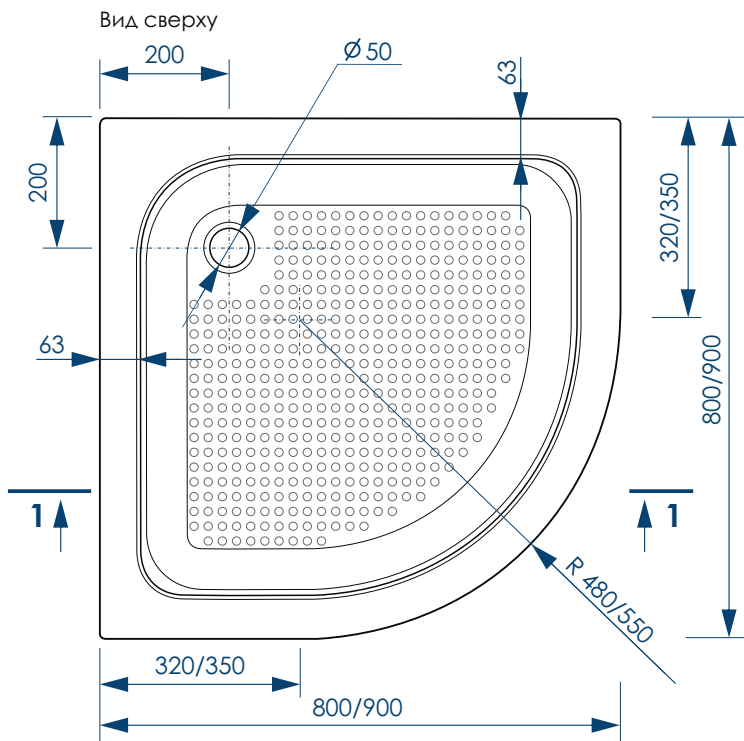

IDEAL  
**WHITE**  
ACRYL

800x800x300, 900x900x300мм

ДОПОЛНИТЕЛЬНАЯ КОМПЛЕКТАЦИЯ ИЗДЕЛИЯ

СИФОН

ВНИМАНИЕ! Сифон в комплект с поддоном не входит, приобретается отдельно!

**СВАРНОЙ  
КАРКАС**

**ПЯТЬ ТОЧЕК  
ОПОРЫ**