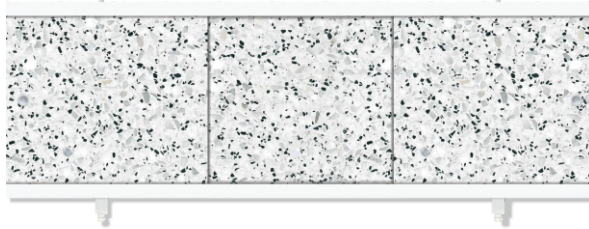

«Монолит-М» Терраццо