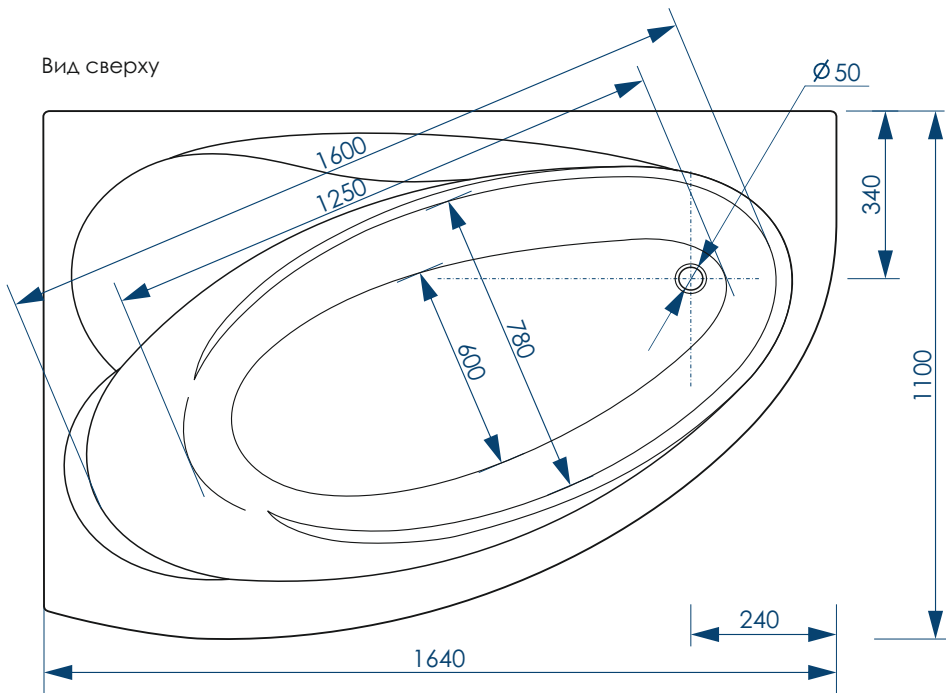

Вид снизу

Вид сверху