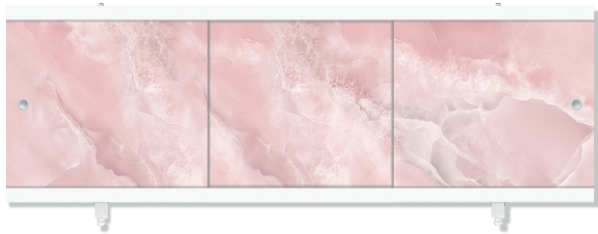

«Монолит-М» **Розовый**

«Монолит-М» **Сизый**

«Монолит-М» **Сиреневый**

Ультралёгкий СОВЕРШЕННЫЙ ВЫБОР!

СОЗДАЙ ВАННУЮ СВОЕЙ МЕЧТЫ  
**МЕТАКАМ**  
www.metakam.ru

Фронтальный экран. Вид спереди

Установочный размер по высоте: **560-600**мм