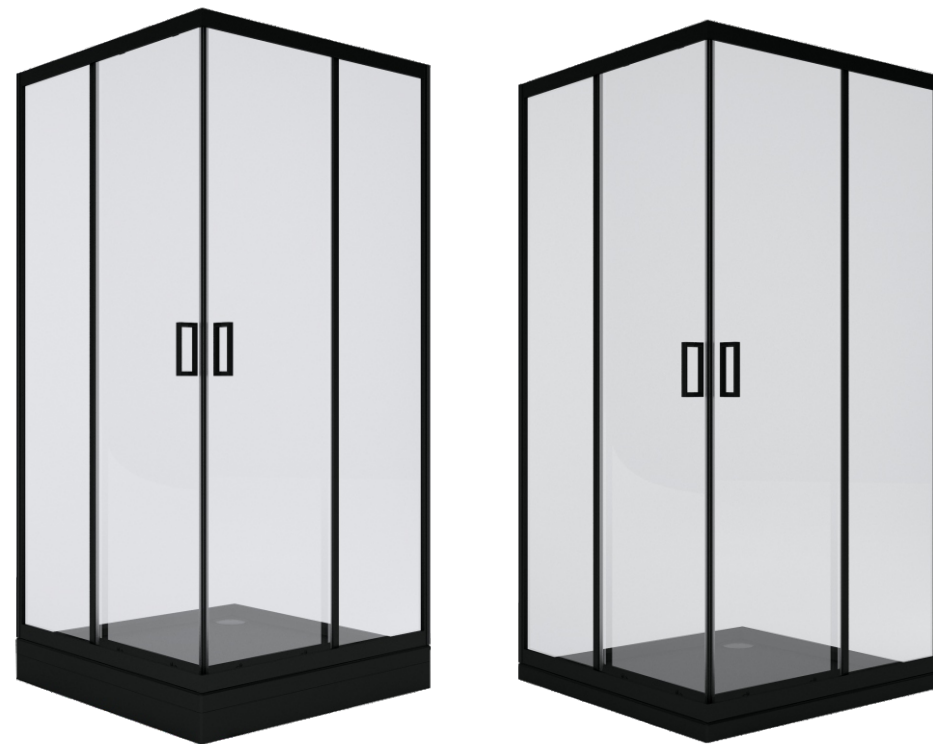

с бескаркасной установкой поддона
1000x1000x1895ММ
с установкой поддона на каркас
1000x1000x1990ММ

! ВНИМАНИЕ! Акриловый душевой поддон в комплект не входит, приобретается отдельно!
Более подробная информация о поддоне в разделе акриловых изделий!