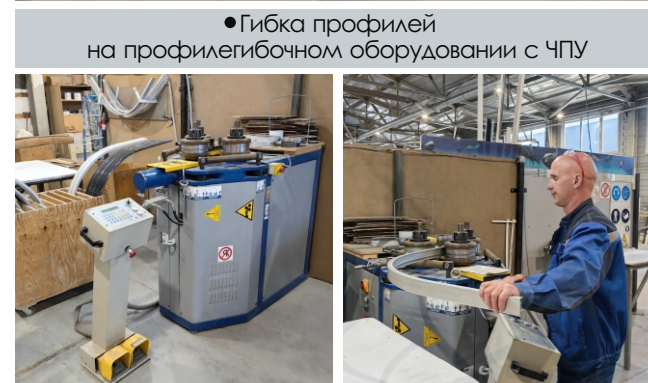

## УЧАСТОК РАСКРОЯ И ЗАГОТОВКИ ПРОФИЛЕЙ

- Специализированное оборудование для раскроя и гибки алюминия, сверления отверстий
- Все профили раскраиваются на пилах с электронной линейкой, что обеспечивает максимальную точность

Электронная  
линейка

• Алюминиевые  
профиля

• Гибка профилей  
на профилегибочном оборудовании с ЧПУ

• Сверление отверстий  
на станках с кондуктором

• Зенкование отверстий и  
снятие заусенцев