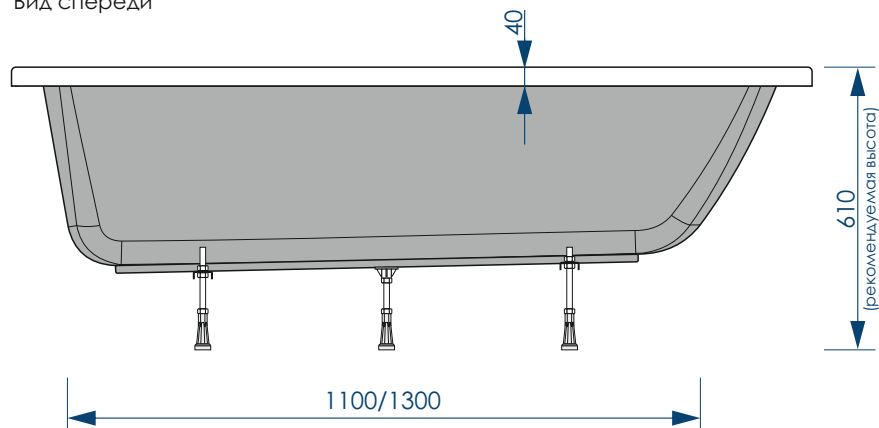

\*\*\*Рекомендуемая высота - высота ванны для установки экранов МетаКам

\*\*\*Установочная высота - диапазон возможной регулировки высоты ванны

Вид сверху

Вид снизу

Вид спереди

Вид сбоку слева

**жёсткий полиуретан**