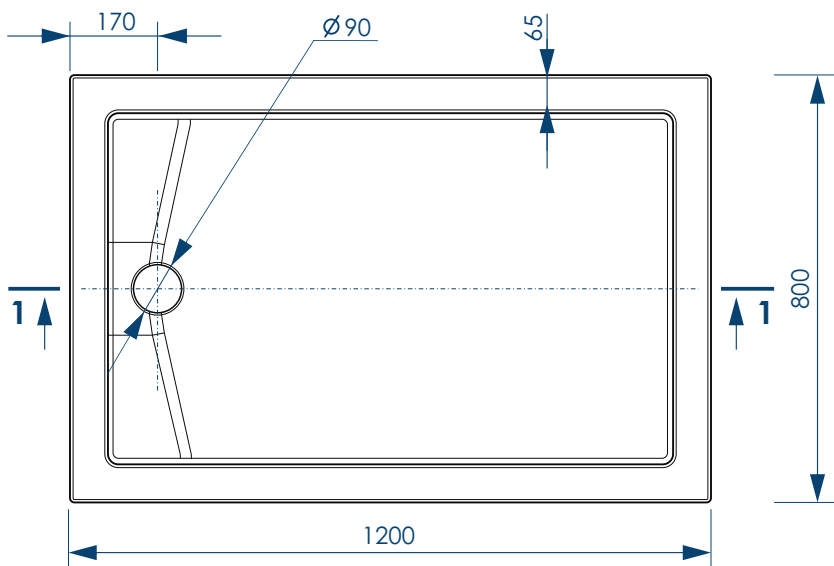

Universal PRO N/PRO Black N РАЗМЕР/СХЕМА

Вид сверху