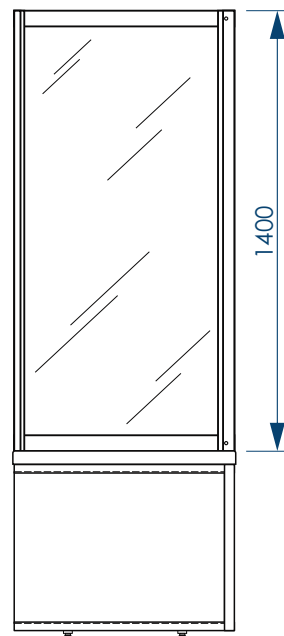

1490/1690/700/750/800x1400мм