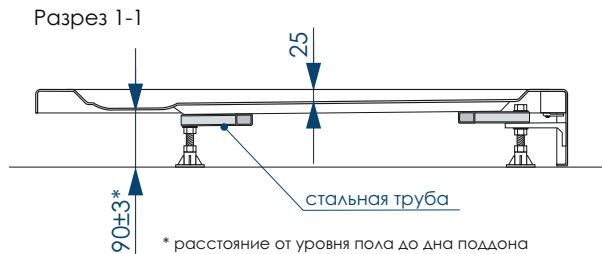

## Установка поддона на каркас и использованием декоративного экрана

800x800x140 мм  
 900x900x140 мм

\* R 480 поддон 800x800мм  
 R 550 поддон 900x900мм

Вид снизу

\* расстояние от уровня пола до дна поддона