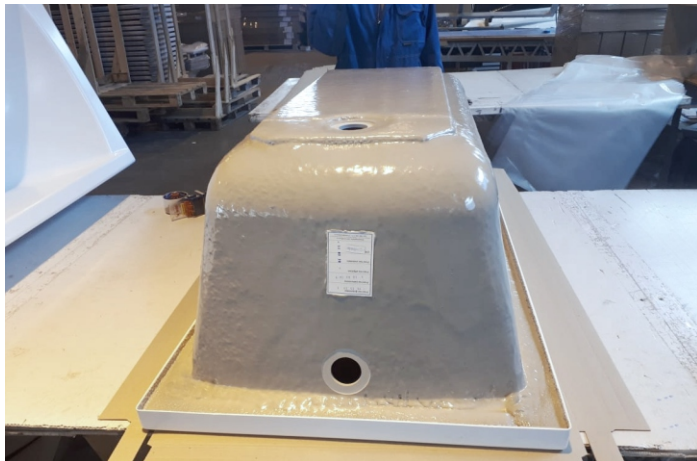

- Контрольная сборка и установка с учётом сопутствующих изделий, согласно инструкции