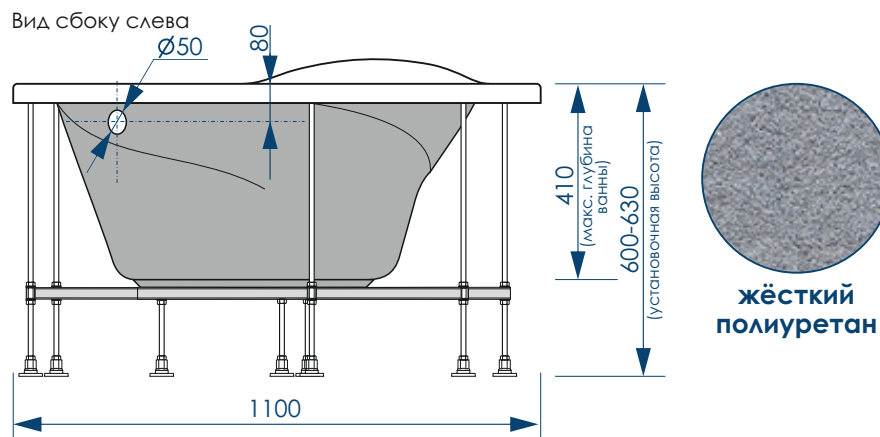

50  
 мм

10 шт

КОЛИЧЕСТВО  
 НА ПАЛЛЕТЕ

**СБОРНО-РАЗБОРНЫЙ  
КАРКАС**

**ВОСЕМЬ ТОЧЕК  
ОПОРЫ**

**ДОПОЛНИТЕЛЬНАЯ  
ФИКСАЦИЯ  
К СТЕНАМ**

**СЕЧЕНИЕ  
ТРУБ**

**РЕГУЛИРОВАНИЕ  
ВЫСОТЫ ВАННЫ**