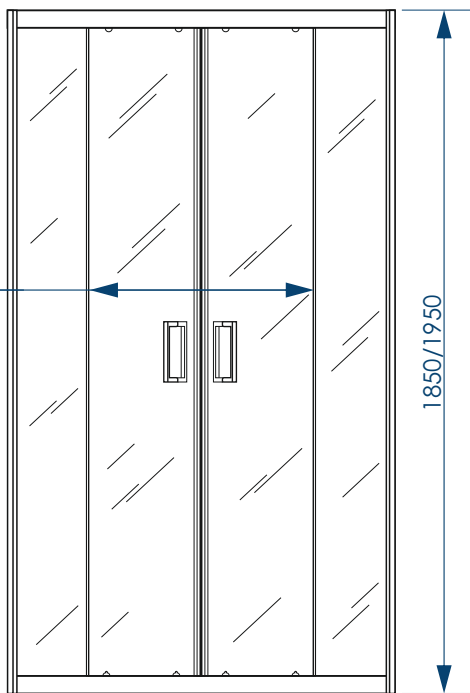

Classic/Classic Grey/Classic Black

ХАРАКТЕРИСТИКИ

Вид спереди