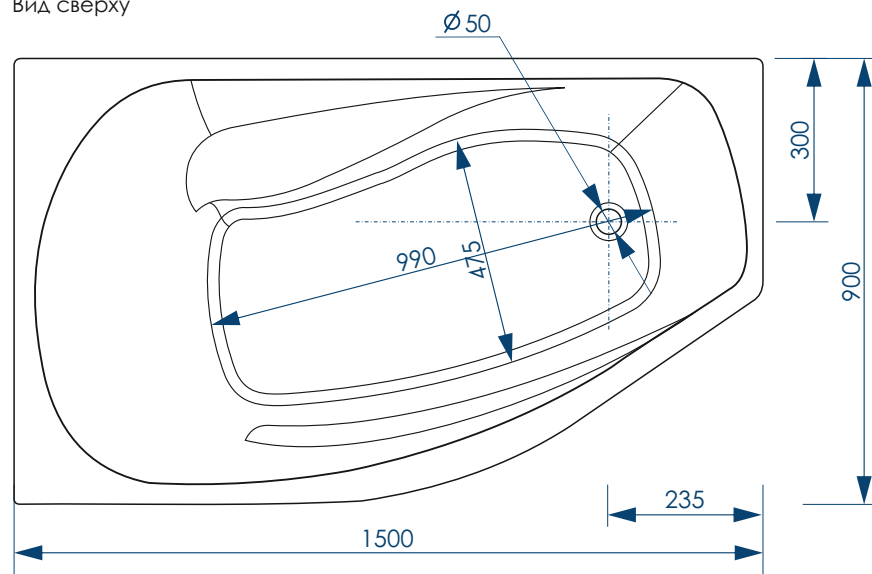

Вид спереди

Вид сверху