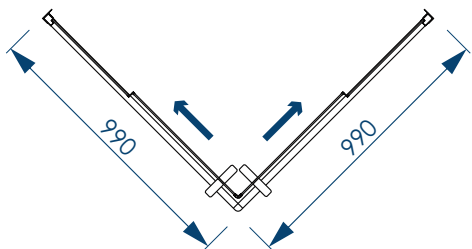

# Apart/Apart Black

ХАРАКТЕРИСТИКИ ИЗДЕЛИЙ

Вид спереди

| 1000x1000x1850мм

! Ограждения «Apart» поставляются с хромированными ручками-скобами, а «Apart Black» - в тон профильной системы.

Вид сверху

**600** мм  
ШИРИНА  
ОТКРЫТИЯ ПРОЁМА