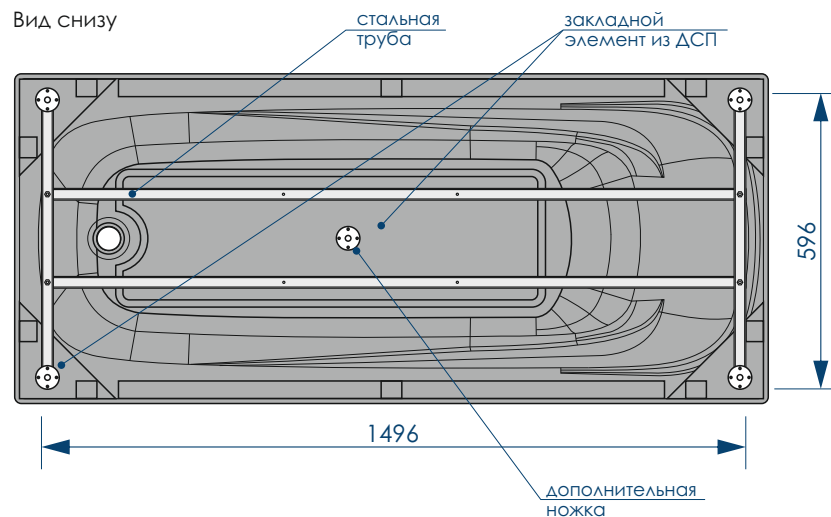

Вид сверху

Вид спереди

\*\*\*Рекомендуемая высота - высота ванны для установки экранов МетаКам

Вид снизу

Вид сбоку слева

\*\*\*Установочная высота - диапазон возможной регулировки высоты ванны

**СБОРНО-РАЗБОРНЫЙ  
КАРКАС**