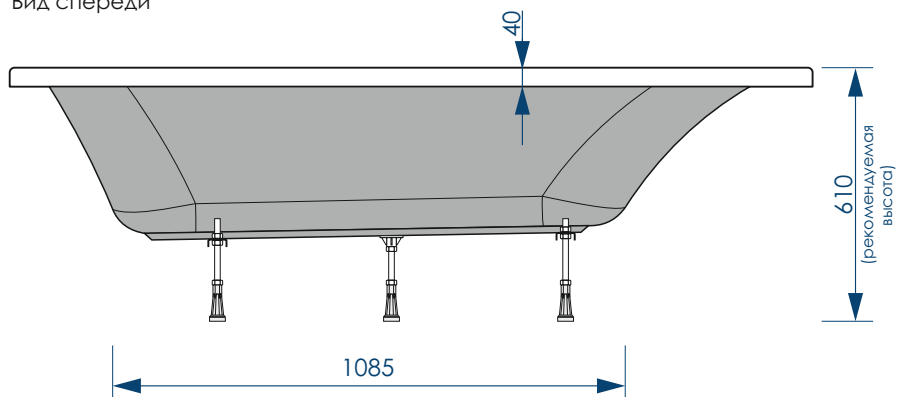

Вид сбоку слева

**жёсткий  
полиуретан**

**НОЖКИ  
УНИВЕРСАЛЬНЫЕ**

**ПЯТЬ ТОЧЕК  
ОПОРЫ**

**ДОПОЛНИТЕЛЬНАЯ  
ФИКСАЦИЯ  
К СТЕНАМ**

**45x17 мм**

**П-ОБРАЗНЫЙ  
ПРОФИЛЬ**

**РЕГУЛИРОВАНИЕ  
ВЫСОТЫ ВАННЫ**