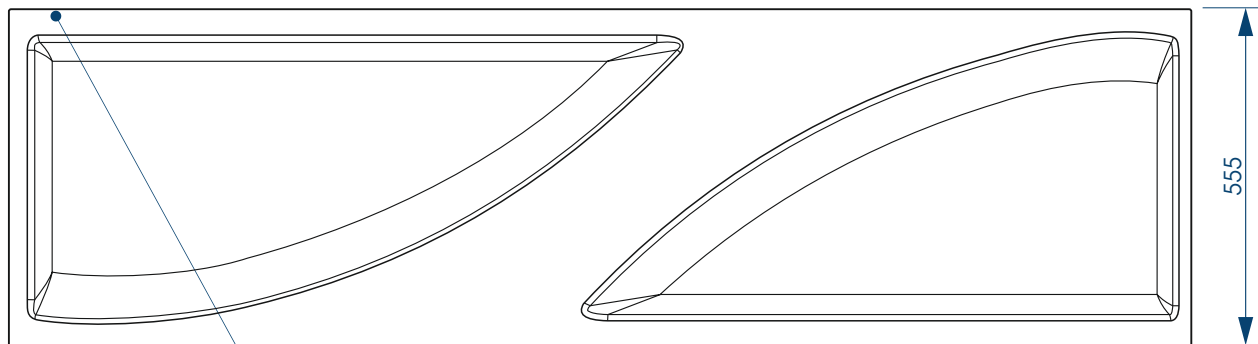

**жёсткий  
полиуретан**

**РЕГУЛИРОВАНИЕ  
ВЫСОТЫ ВАННЫ**

\*\*\*Рекомендуемая высота - высота ванны для установки экранов МетаКам

\*\*\*Установочная высота - диапазон возможной регулировки высоты ванны

Экран  
вид спереди