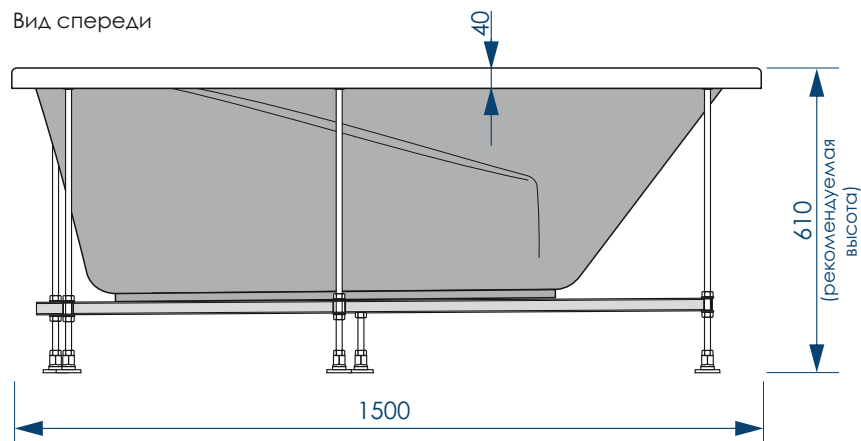

# Venta правая РАЗМЕР/СХЕМА ВАННЫ НА КАРКАСЕ

Вид сверху

Вид снизу

Вид спереди

Вид сбоку слева

**жёсткий  
полиуретан**

**СЕЧЕНИЕ  
ТРУБ**

**РЕГУЛИРОВАНИЕ  
ВЫСОТЫ ВАННЫ**