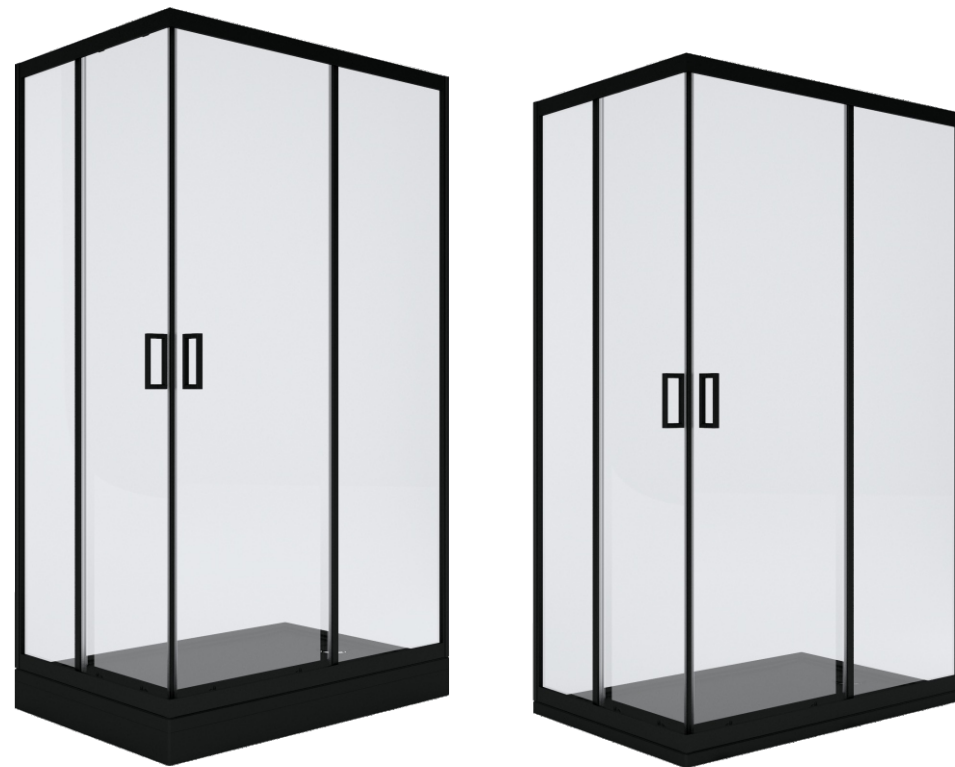

с бескаркасной установкой поддона
1200x800x1990MM
с установкой поддона на каркас
1200x800x2080MM

! ВНИМАНИЕ! Акриловый душевой поддон в комплект не входит, приобретается отдельно!
Более подробная информация о поддоне в разделе акриловых изделий!