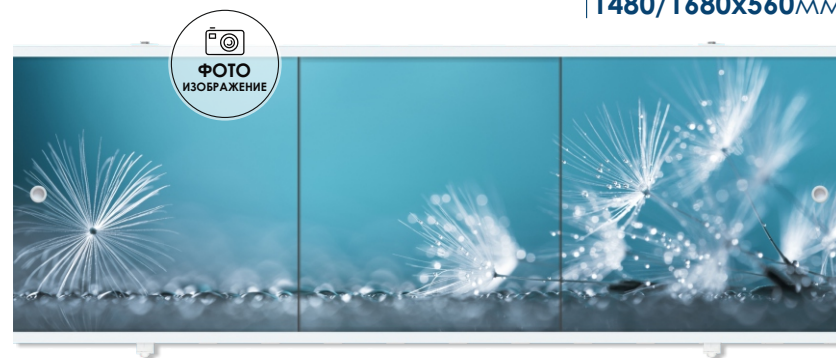

1480/1680x560мм