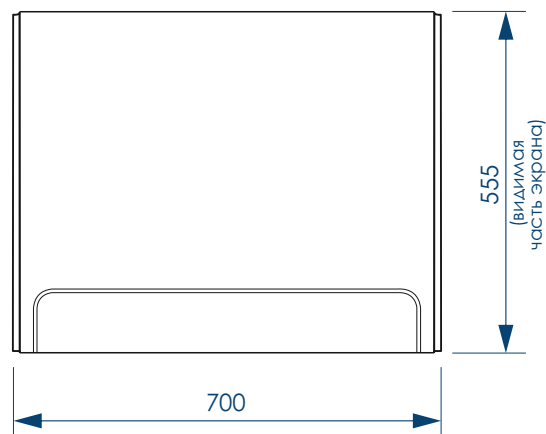

Торцевой экран
вид спереди

**БЕЛОСНЕЖНАЯ
БЛЕСТЯЩАЯ
ПОВЕРХНОСТЬ**

**ЛЁГКИЙ
МОНТАЖ**

**ПРОСТОТА
УХОДА**

**КРЕПЛЕНИЕ
К ЗАКЛАДНЫМ
В БОРТАХ ВАННЫ**

**ФИКСАЦИЯ
В ЦОКОЛЬНОЙ
ЧАСТИ**