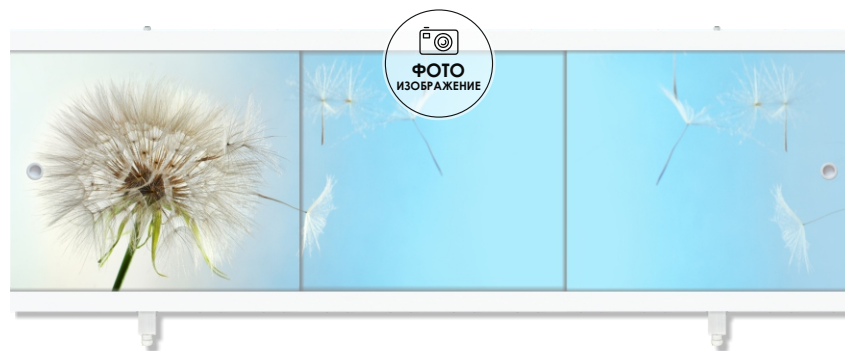

# Ультралёгкий ART

ХАРАКТЕРИСТИКИ ИЗДЕЛИЯ

Фронтальный экран. Вид спереди

Установочный размер по высоте: **560-600**мм

Торцевой экран. Вид спереди

**700x560**мм

Фронтальный экран. Вид сзади

**1480/1680x560**мм

## ОСОБЕННОСТИ ЭКРАНА

ВНИМАНИЕ! Более подробный чертеж изделия можно посмотреть в каталоге.

**ТРИ ПОДВИЖНЫЕ  
ДВЕРКИ**

**ТОРЦЕВОЙ  
ЭКРАН**

**УДАРОПРочНАЯ  
ЦЕЛЬНАЯ  
ПВХ-ПАНЕЛЬ**

**КАЧЕСТВЕННАЯ  
УФ-ФОТОПЕЧАТЬ**