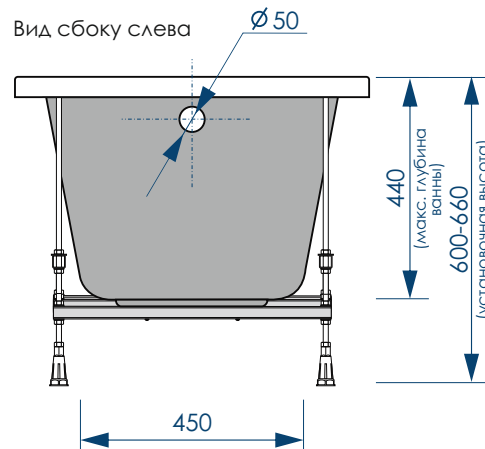

Strict/Strict Black

РАЗМЕР/СХЕМА ВАННЫ НА КАРКАСЕ

жёсткий полиуретан

СЕЧЕНИЕ ТРУБ

РЕГУЛИРОВАНИЕ ВЫСОТЫ ВАННЫ

***Рекомендуемая высота - высота ванны для установки экранов МетаКам

***Установочная высота - диапазон возможной регулировки высоты ванны