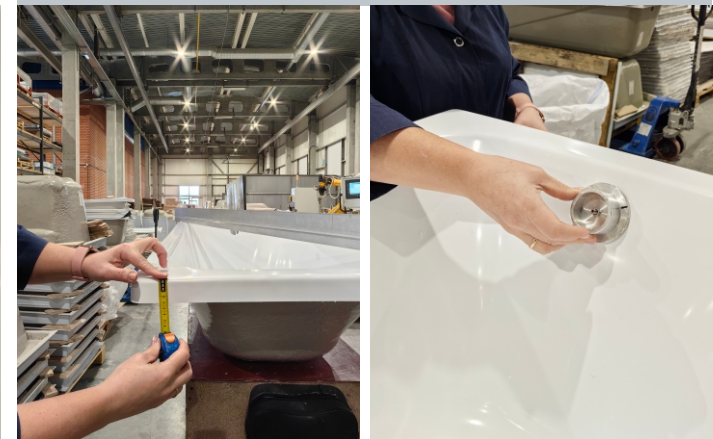

### Этап формования изделия:

- проверка основных геометрических параметров

### Этап напыления изделия:

- толщинометрия (измерение толщины стенок)

### Этап обрезки изделия:

- проверка геометрии изделия и диаметра отверстий

- проверка на наличие внутренних и внешних включений и других дефектов в акриловом слое

- измерение веса изделия

### Этап упаковки изделия:

- проверка качества упаковки и наличие фурнитуры