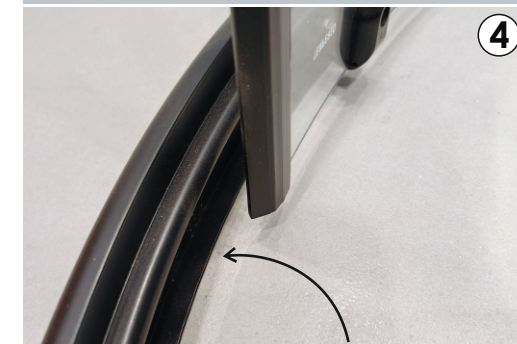

Направляющий профиль

- конструктивный элемент для фиксации подвижных стёкол (дверей), обеспечивающий их плавное и беспрепятственное движение