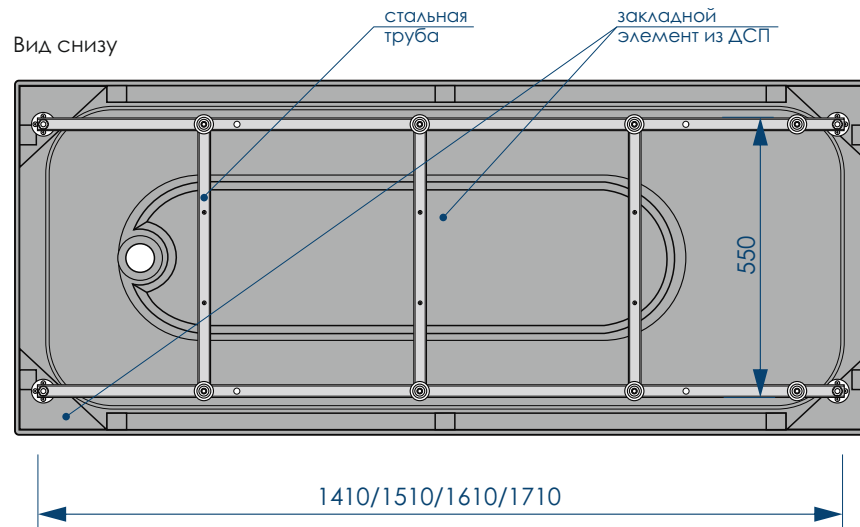

Strict/Strict Black

РАЗМЕР/СХЕМА ВАННЫ НА КАРКАСЕ

жёсткий полиуретан

СЕЧЕНИЕ ТРУБ

РЕГУЛИРОВАНИЕ ВЫСОТЫ ВАННЫ

***Рекомендуемая высота - высота ванны для установки экранов МетаКам

***Установочная высота - диапазон возможной регулировки высоты ванны