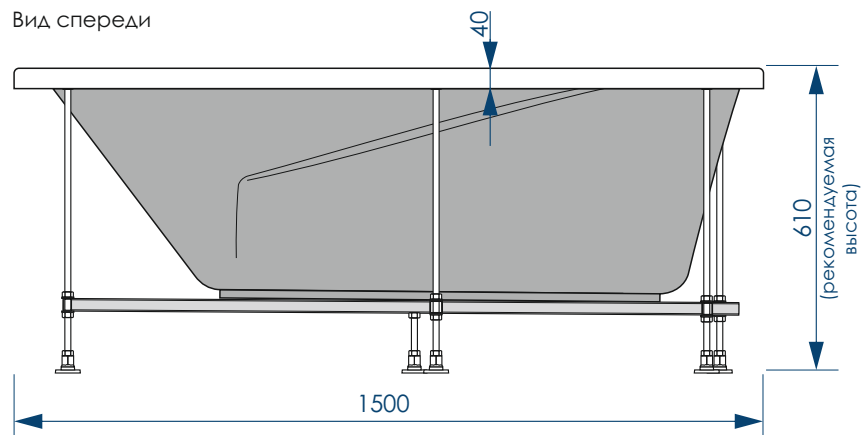

Вид снизу

Вид спереди

Вид сбоку справа

**жёсткий  
полиуретан**

**СЕЧЕНИЕ  
ТРУБ**

**РЕГУЛИРОВАНИЕ  
ВЫСОТЫ ВАННЫ**

\*\*\*Рекомендуемая высота - высота ванны для установки экранов МетаКам

\*\*\*Установочная высота - диапазон возможной регулировки высоты ванны