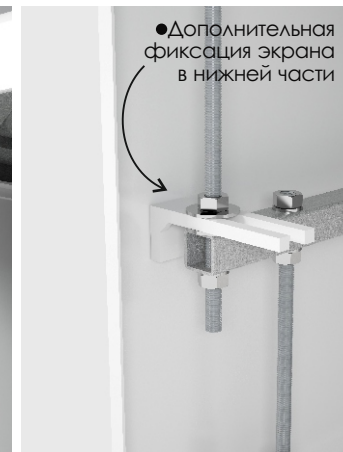

ДЕКОРАТИВНЫЕ ПАНЕЛИ

- Гармоничное сочетание с формой изделия
- Функциональное решение
- Простота в уходе