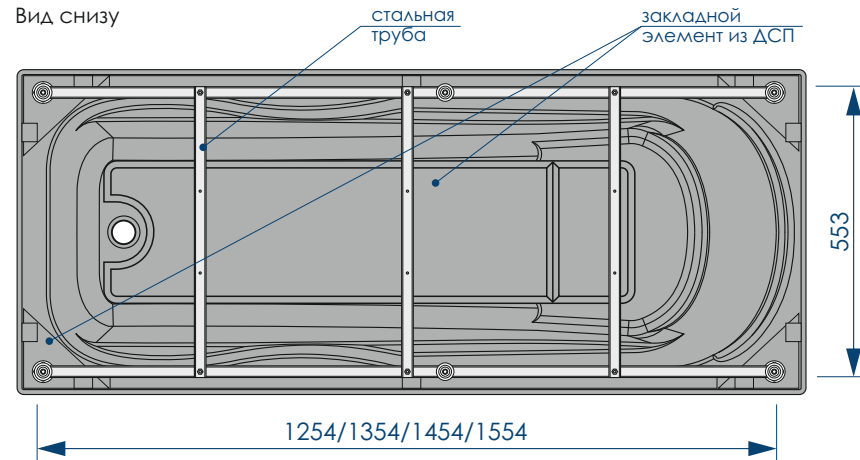

**жёсткий
полиуретан**

**МАКСИМАЛЬНАЯ
НАГРУЗКА**

**СБОРНО-РАЗБОРНЫЙ
КАРКАС**

**ШЕСТЬ ТОЧЕК
ОПОРЫ**

**ДОПОЛНИТЕЛЬНАЯ
ФИКСАЦИЯ К СТЕНАМ**

СЕЧЕНИЕ ТРУБ

**РЕГУЛИРОВАНИЕ
ВЫСОТЫ ВАННЫ**

***Рекомендуемая высота - высота ванны для установки экранов МетаКам

***Установочная высота - диапазон возможной регулировки высоты ванны