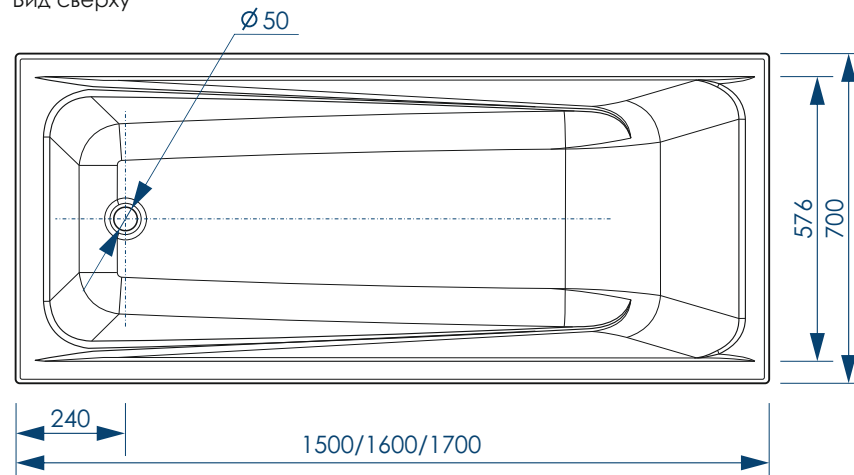

Вид сверху

***Рекомендуемая высота - высота ванны для установки экранов МетаКам

***Установочная высота - диапазон возможной регулировки высоты ванны

**НОЖКИ
УНИВЕРСАЛЬНЫЕ**

**ПЯТЬ ТОЧЕК
ОПОРЫ**

**ДОПОЛНИТЕЛЬНАЯ
ФИКСАЦИЯ
К СТЕНАМ**

45x17 мм

**П-ОБРАЗНЫЙ
ПРОФИЛЬ**

**жёсткий
полиуретан**

**РЕГУЛИРОВАНИЕ
ВЫСОТЫ ВАННЫ**