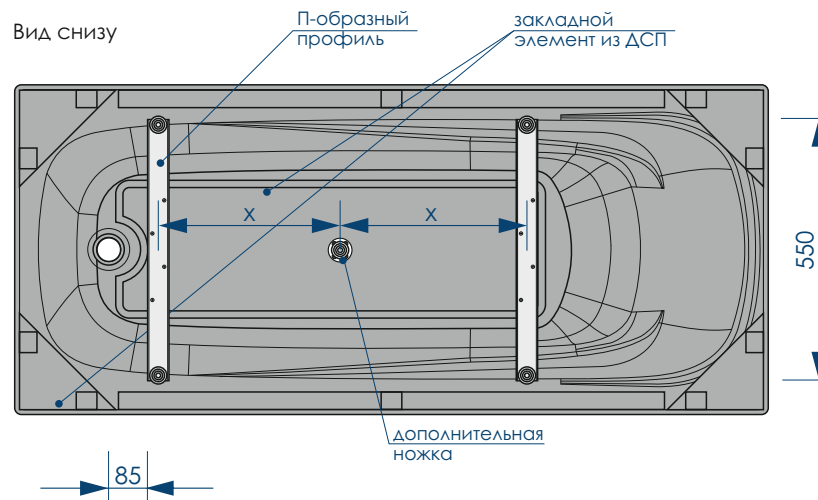

**ПЯТЬ ТОЧЕК  
ОПОРЫ**

**ДОПОЛНИТЕЛЬНАЯ  
ФИКСАЦИЯ  
К СТЕНАМ**

**СЕЧЕНИЕ  
ТРУБ**

**жёсткий  
полиуретан**

**РЕГУЛИРОВАНИЕ  
ВЫСОТЫ ВАННЫ**

Вид сверху

Вид снизу

Вид спереди