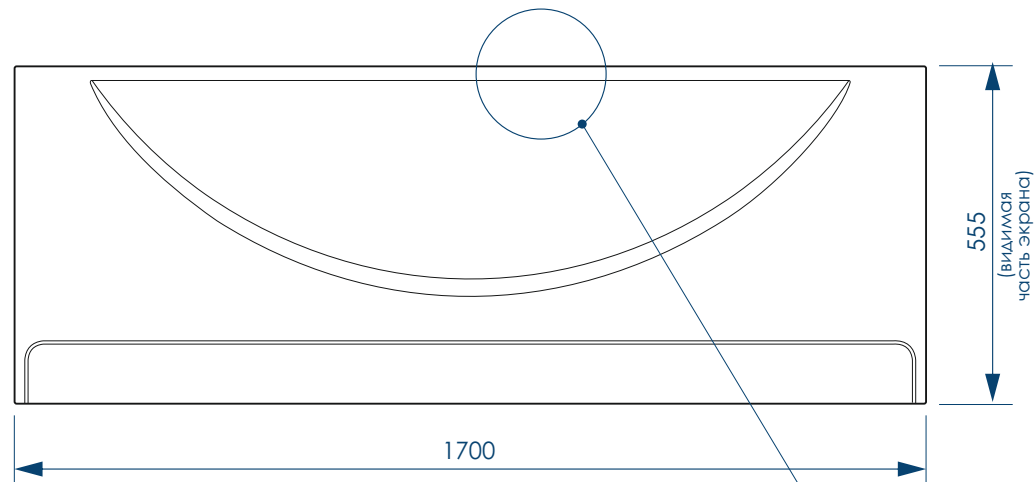

Фронтальный экран
вид спереди

**БЕЛОСНЕЖНАЯ
БЛЕСТЯЩАЯ
ПОВЕРХНОСТЬ**

**ЛЁГКИЙ
МОНТАЖ**

**ПРОСТОТА
УХОДА**

**КРЕПЛЕНИЕ
К ЗАКЛАДНЫМ
В БОРТАХ ВАННЫ**

**ФИКСАЦИЯ
В ЦОКОЛЬНОЙ
ЧАСТИ**