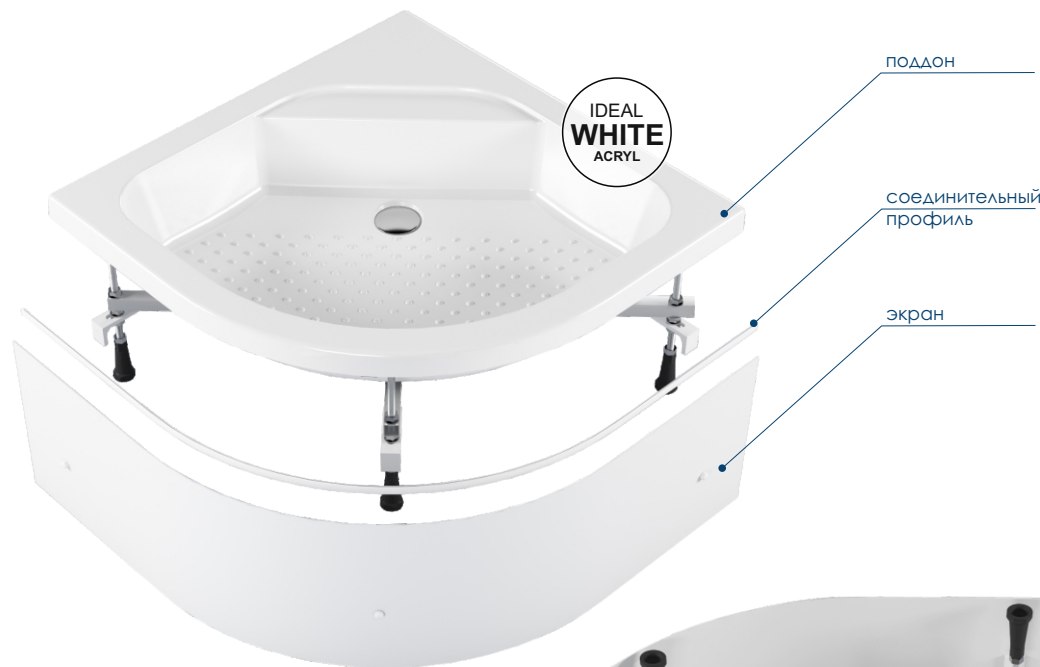

Classic V ХАРАКТЕРИСТИКИ

800x800x355, 900x900x355мм

ДОПОЛНИТЕЛЬНАЯ КОМПЛЕКТАЦИЯ ИЗДЕЛИЯ

СИФОН

ВНИМАНИЕ! Сифон в комплект с поддоном не входит, приобретается отдельно!