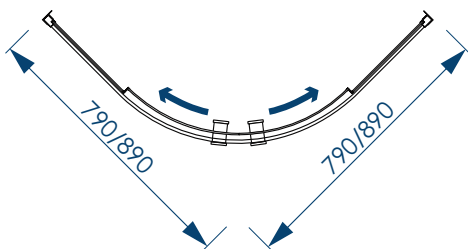

# Classic/Classic Grey/Classic Black

ХАРАКТЕРИСТИКИ

Вид спереди

Вид сверху

800x800x1850/1950, 900x900x1850/1950 мм

! Ограждения «Classic» и «Classic Grey» поставляются с хромированными ручками-скобами, а «Classic BLACK» - в тон профильной системы.