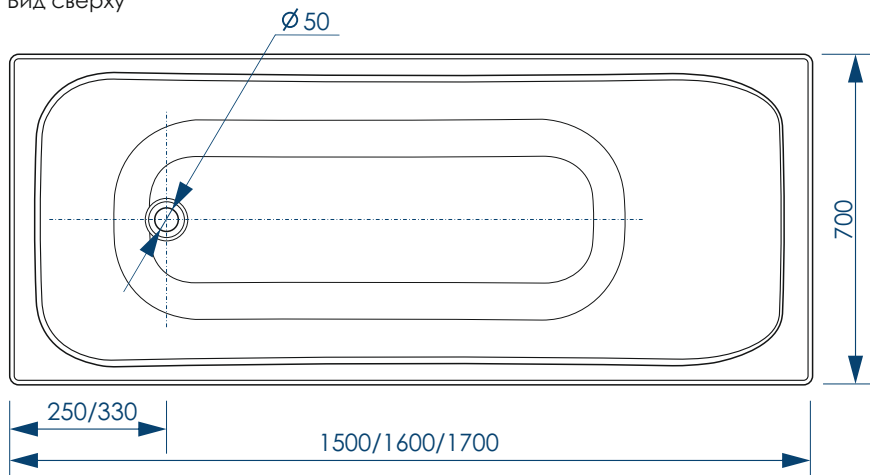

Вид сверху

**жёсткий
полиуретан**

**НОЖКИ
УНИВЕРСАЛЬНЫЕ**

**ПЯТЬ ТОЧЕК
ОПОРЫ**

**ДОПОЛНИТЕЛЬНАЯ
ФИКСАЦИЯ
К СТЕНАМ**

45x17 мм

**П-ОБРАЗНЫЙ
ПРОФИЛЬ**

**РЕГУЛИРОВАНИЕ
ВЫСОТЫ ВАННЫ**

***Рекомендуемая высота - высота ванны для установки экранов МетаКам

***Установочная высота - диапазон возможной регулировки высоты ванны