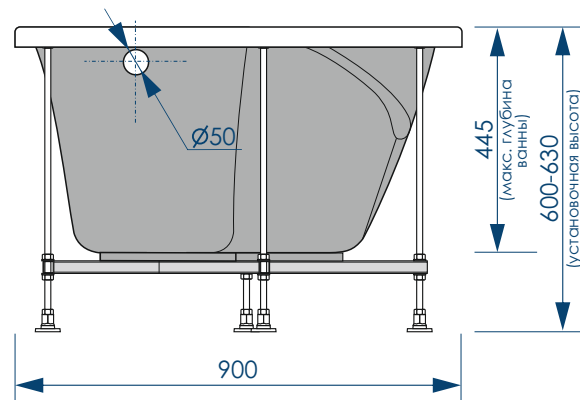

# Venta правая РАЗМЕР/СХЕМА ВАННЫ НА КАРКАСЕ

Вид сверху

Вид снизу

Вид спереди

Вид сбоку слева

**жёсткий  
полиуретан**

**СЕЧЕНИЕ  
ТРУБ**

**РЕГУЛИРОВАНИЕ  
ВЫСОТЫ ВАННЫ**