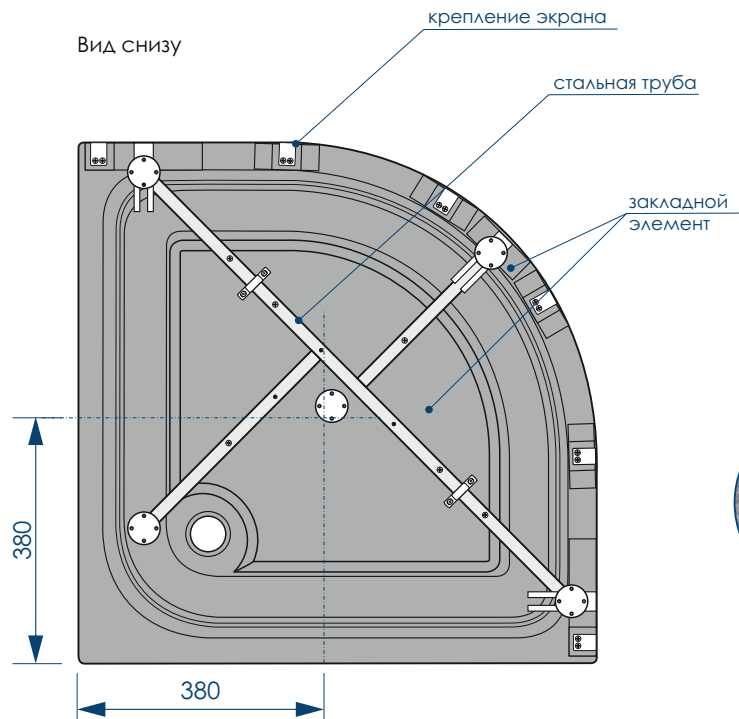

IDEAL  
**WHITE**  
ACRYL

800x800x300, 900x900x300мм

ДОПОЛНИТЕЛЬНАЯ КОМПЛЕКТАЦИЯ ИЗДЕЛИЯ

СИФОН

ВНИМАНИЕ! Сифон в комплект с поддоном не входит, приобретается отдельно!

**СВАРНОЙ  
КАРКАС**

**ПЯТЬ ТОЧЕК  
ОПОРЫ**