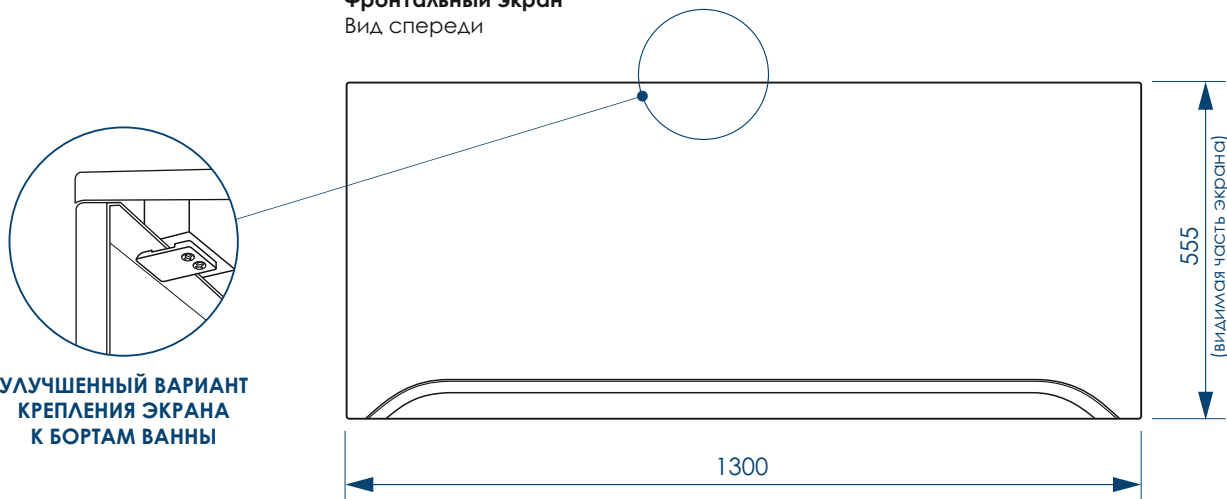

Фронтальный экран
Вид спереди