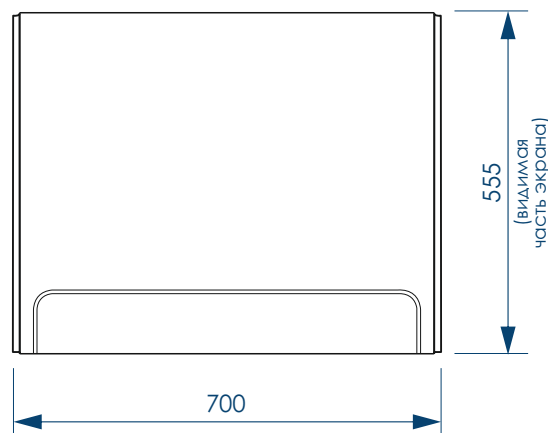

Торцевой экран
вид спереди

**БЕЛОСНЕЖНАЯ
БЛЕСТЯЩАЯ
ПОВЕРХНОСТЬ**

**ЛЁГКИЙ
МОНТАЖ**

**ПРОСТОТА
УХОДА**

**КРЕПЛЕНИЕ
К ЗАКЛАДНЫМ
В БОРТАХ ВАННЫ**

**ФИКСАЦИЯ
В ЦОКОЛЬНОЙ
ЧАСТИ**