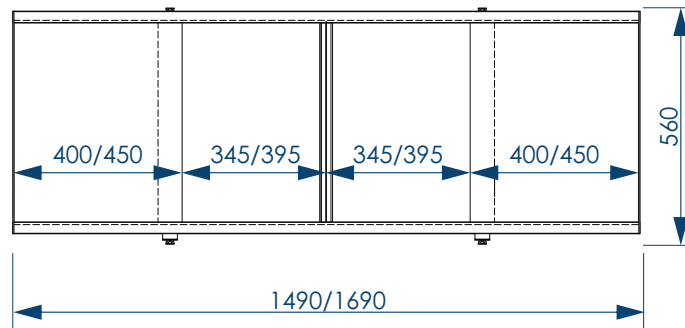

Фронтальный экран. Вид спереди

Установочный размер по высоте: **560-600**мм