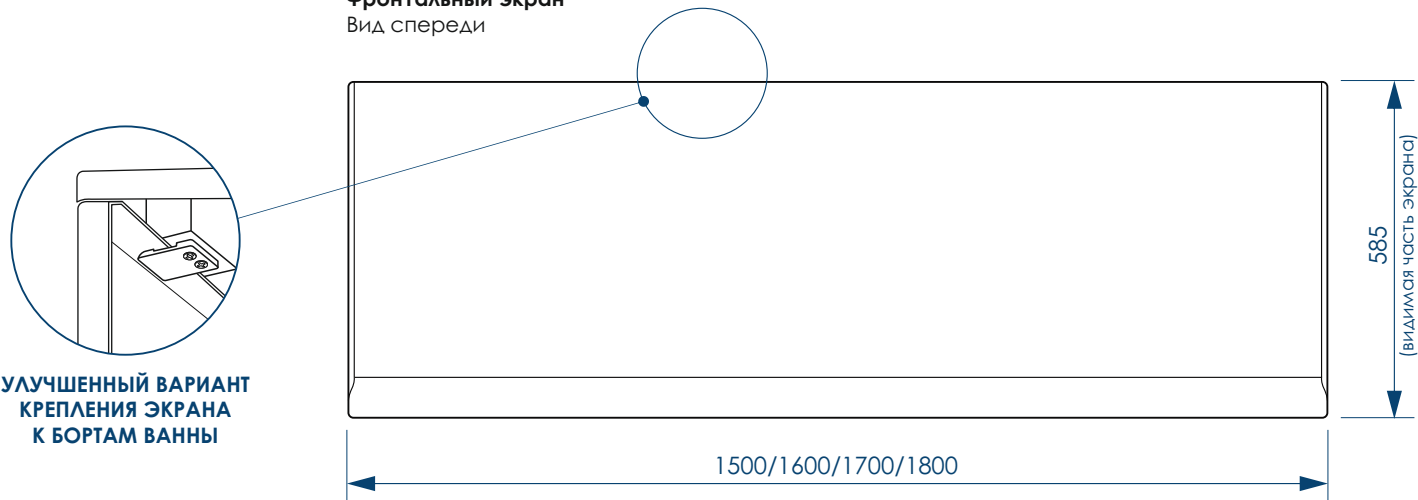

Фронтальный экран
Вид спереди