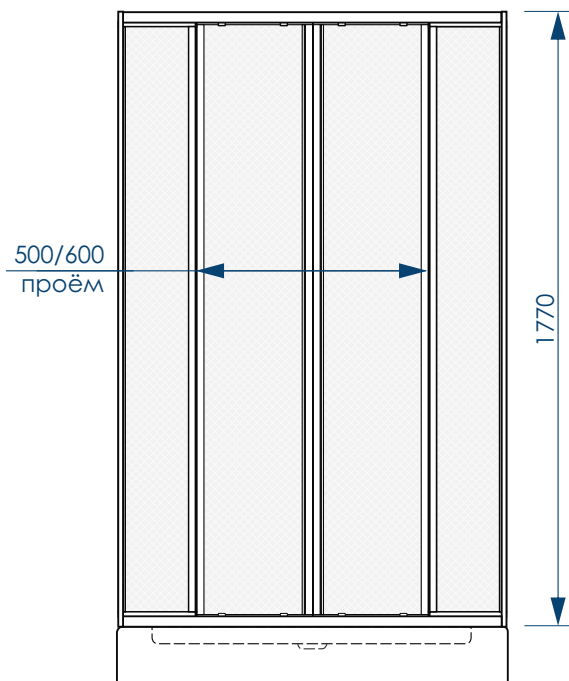

Угол «Полукруг» РАЦИОНАЛЬНОЕ РЕШЕНИЕ!

Вид спереди