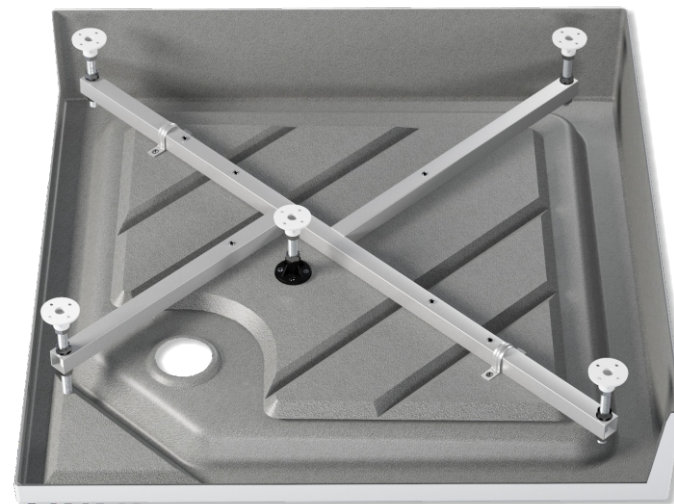

60
мм
ГЛУБИНА ПОДДОНА

300
кг
МАКСИМАЛЬНАЯ
НАГРУЗКА

90
мм
ДИАМЕТР
СЛИВНОГО ОТВЕРСТИЯ

ЦЕЛЬНАЯ
ФОРМА

1шт
КОЛИЧЕСТВО
В УПАКОВКЕ