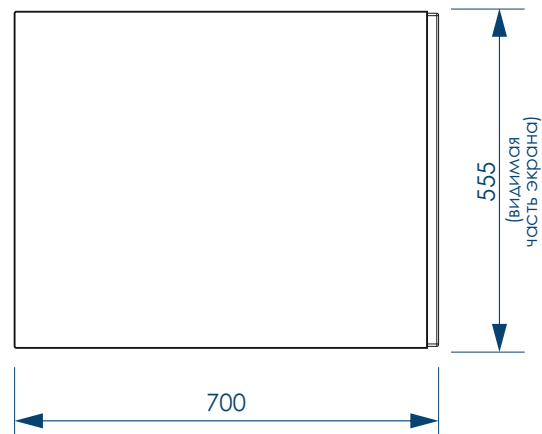

Торцевой экран
вид спереди

**БЕЛОСНЕЖНАЯ
БЛЕСТЯЩАЯ
ПОВЕРХНОСТЬ**

**ЛЁГКИЙ
МОНТАЖ**

**ПРОСТОТА
УХОДА**

**КРЕПЛЕНИЕ
К ЗАКЛАДНЫМ
В БОРТАХ ВАННЫ**

**ФИКСАЦИЯ
В ЦОКОЛЬНОЙ
ЧАСТИ**