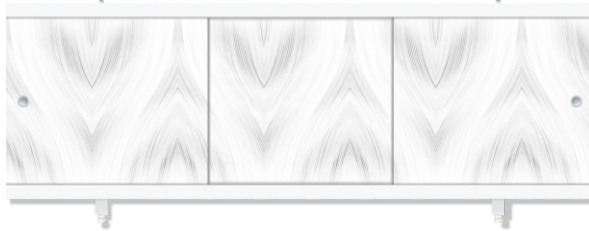

«Монолит-М» Серый узор