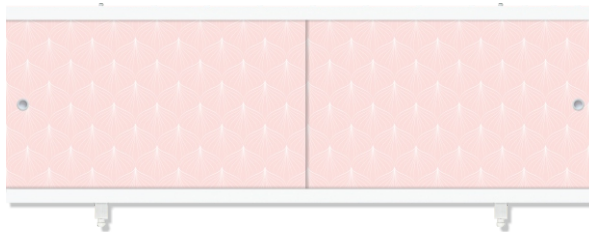

«Кварт» **Розовый иней**