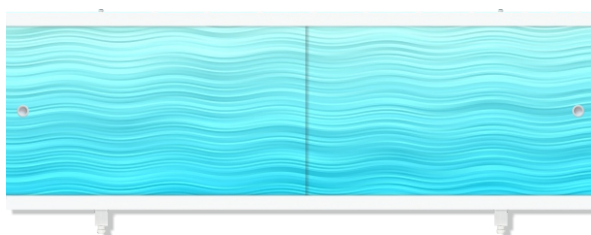

«Кварт» Голубой иней

«Кварт» Белый

«Кварт» Зелёный иней

«Кварт» Топаз

«Кварт» Аква

«Кварт» Мрамор зелёный

«Кварт» Тёмно-зелёный

**RU** **ООО «СибПласт»:**  
630068, Россия,  
Новосибирская область,  
г. Новосибирск,  
ул. Приграничная, 8  
☎ **8 /383/ 325 17 71**  
✉ **sales@metakam.ru**