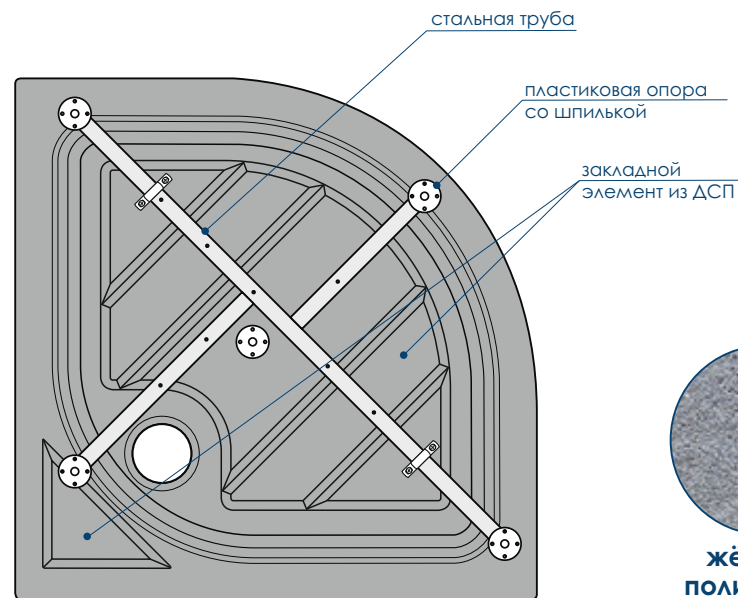

Classic N/Grey N/Black N РАЗМЕР/СХЕМА

Вид снизу

**СВАРНОЙ
КАРКАС**

**ПЯТЬ ТОЧЕК
ОПОРЫ**

**ДОПОЛНИТЕЛЬНАЯ
ФИКСАЦИЯ
К СТЕНАМ**

**СЕЧЕНИЕ
ТРУБ**

**РЕГУЛИРОВАНИЕ
ВЫСОТЫ ПОДДОНА**