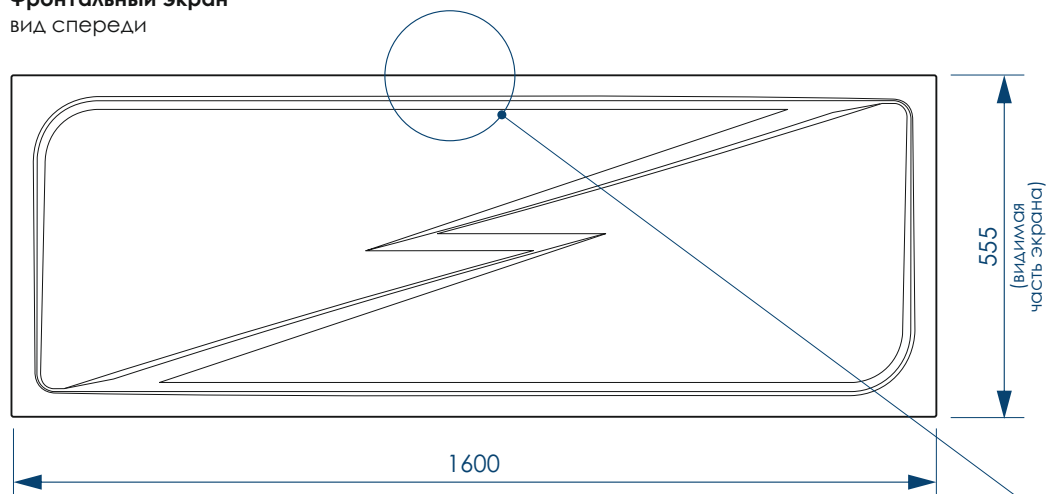

Фронтальный экран
вид спереди