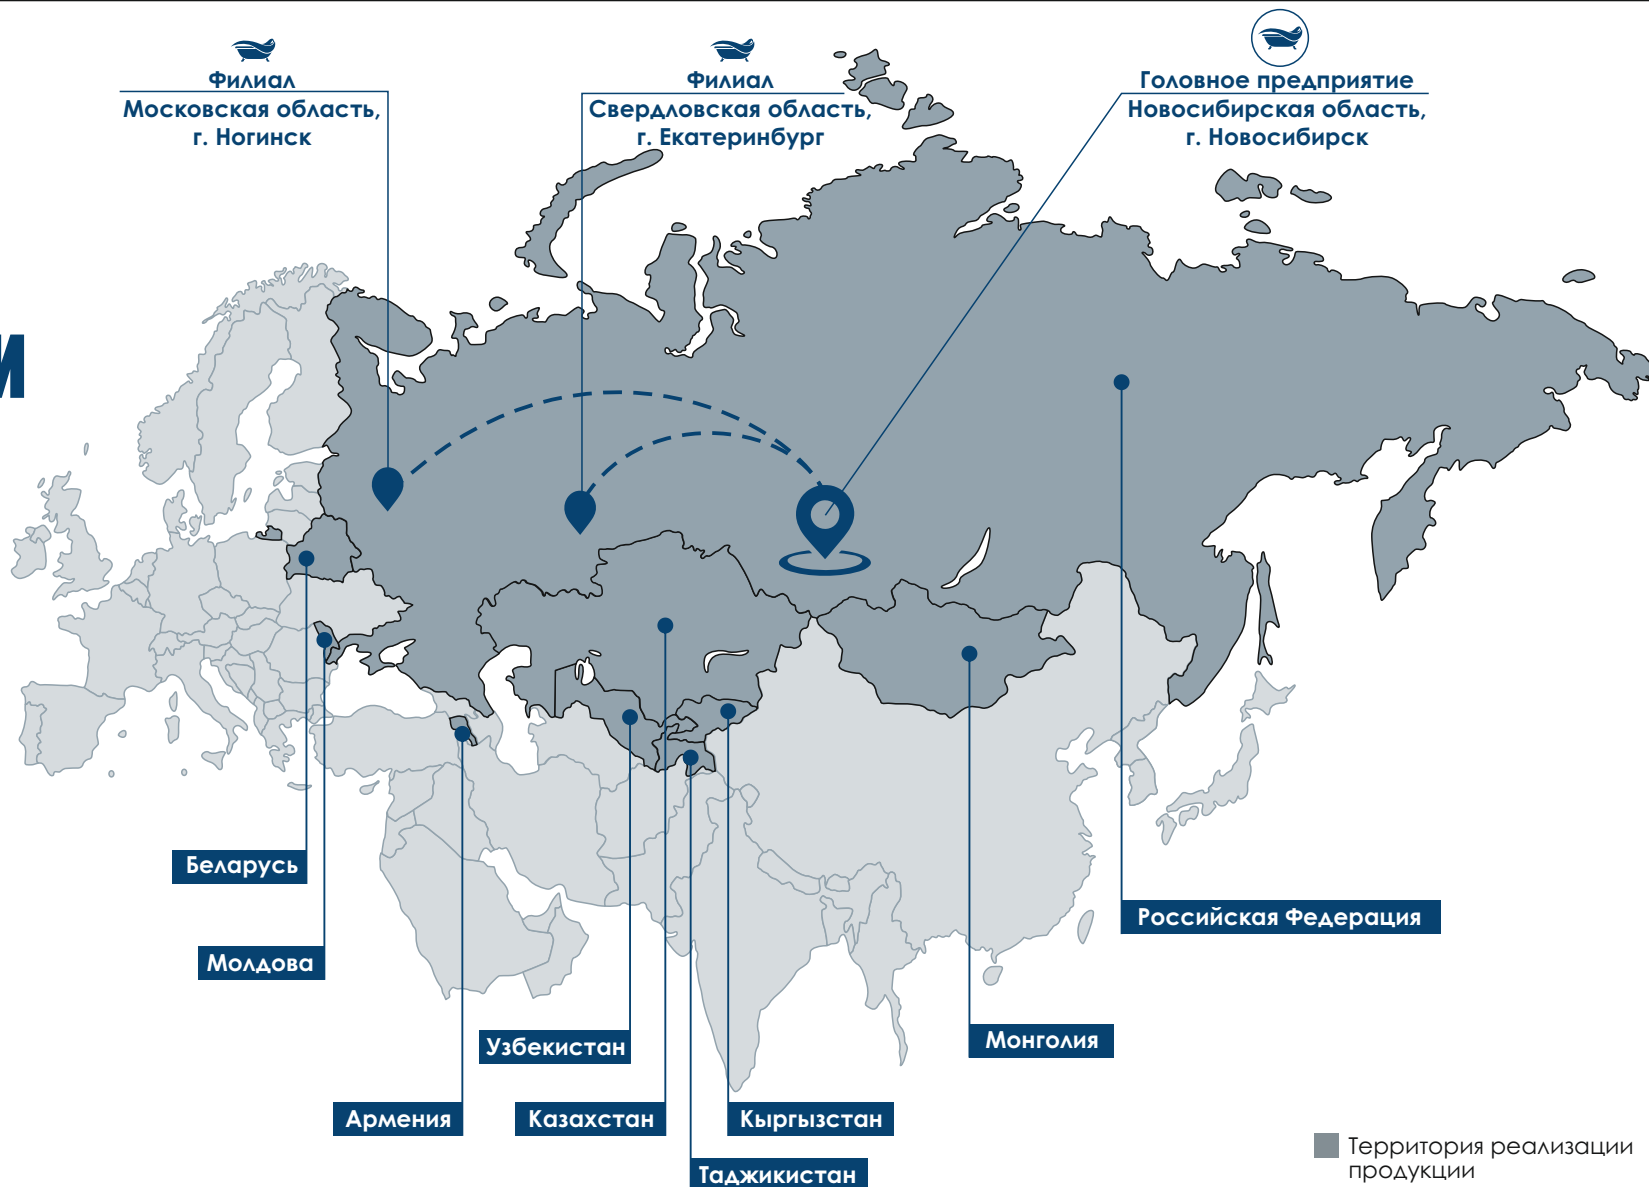

**25** ЛЕТ

УСПЕШНАЯ  
РАБОТА

СДЕЛАНО  
В РОССИИ

**100%**

КАЧЕСТВЕННАЯ  
ПРОДУКЦИЯ

## ГЕОГРАФИЯ ДЕЯТЕЛЬНОСТИ

ООО «СибПласт» имеет разветвленную региональную сеть с филиалами в г.Москве и г.Екатеринбурге.

Реализует продукцию по городам России и в страны ближнего зарубежья.

  
**+500** ДЕЙСТВУЮЩИХ  
КЛИЕНТОВ