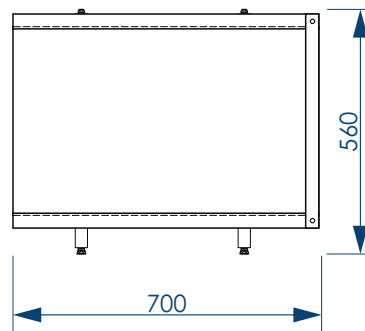

Торцевой экран. Вид спереди