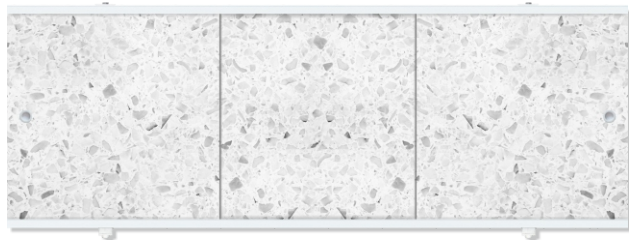

Серая дымка/Гранит