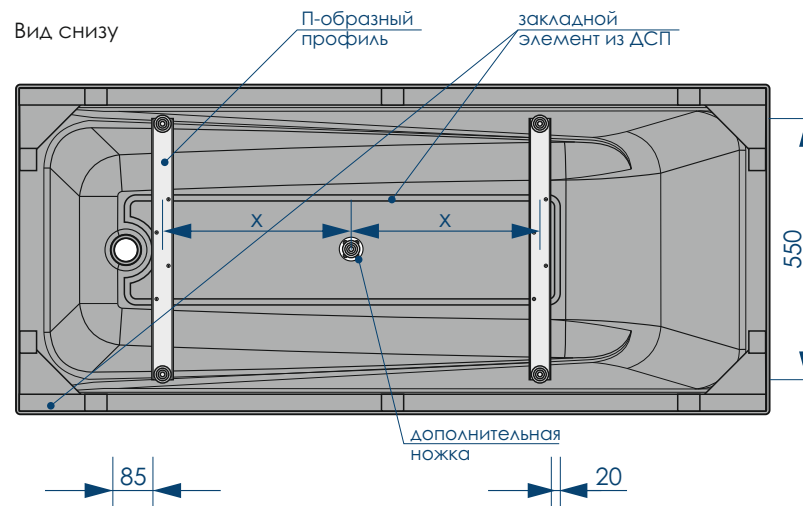

Вид сверху

Вид спереди

\*\*\*Рекомендуемая высота - высота ванны для установки экранов МетаКам

Вид снизу

Вид сбоку слева

\*\*\*Установочная высота - диапазон возможной регулировки высоты ванны

**НОЖКИ  
УНИВЕРСАЛЬНЫЕ**