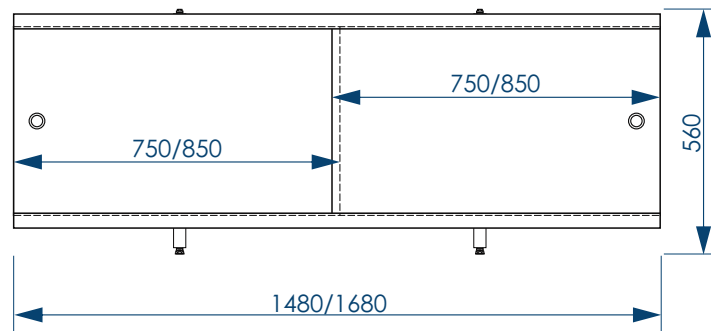

Фронтальный экран. Вид спереди

Установочный размер по высоте: **560-600** мм