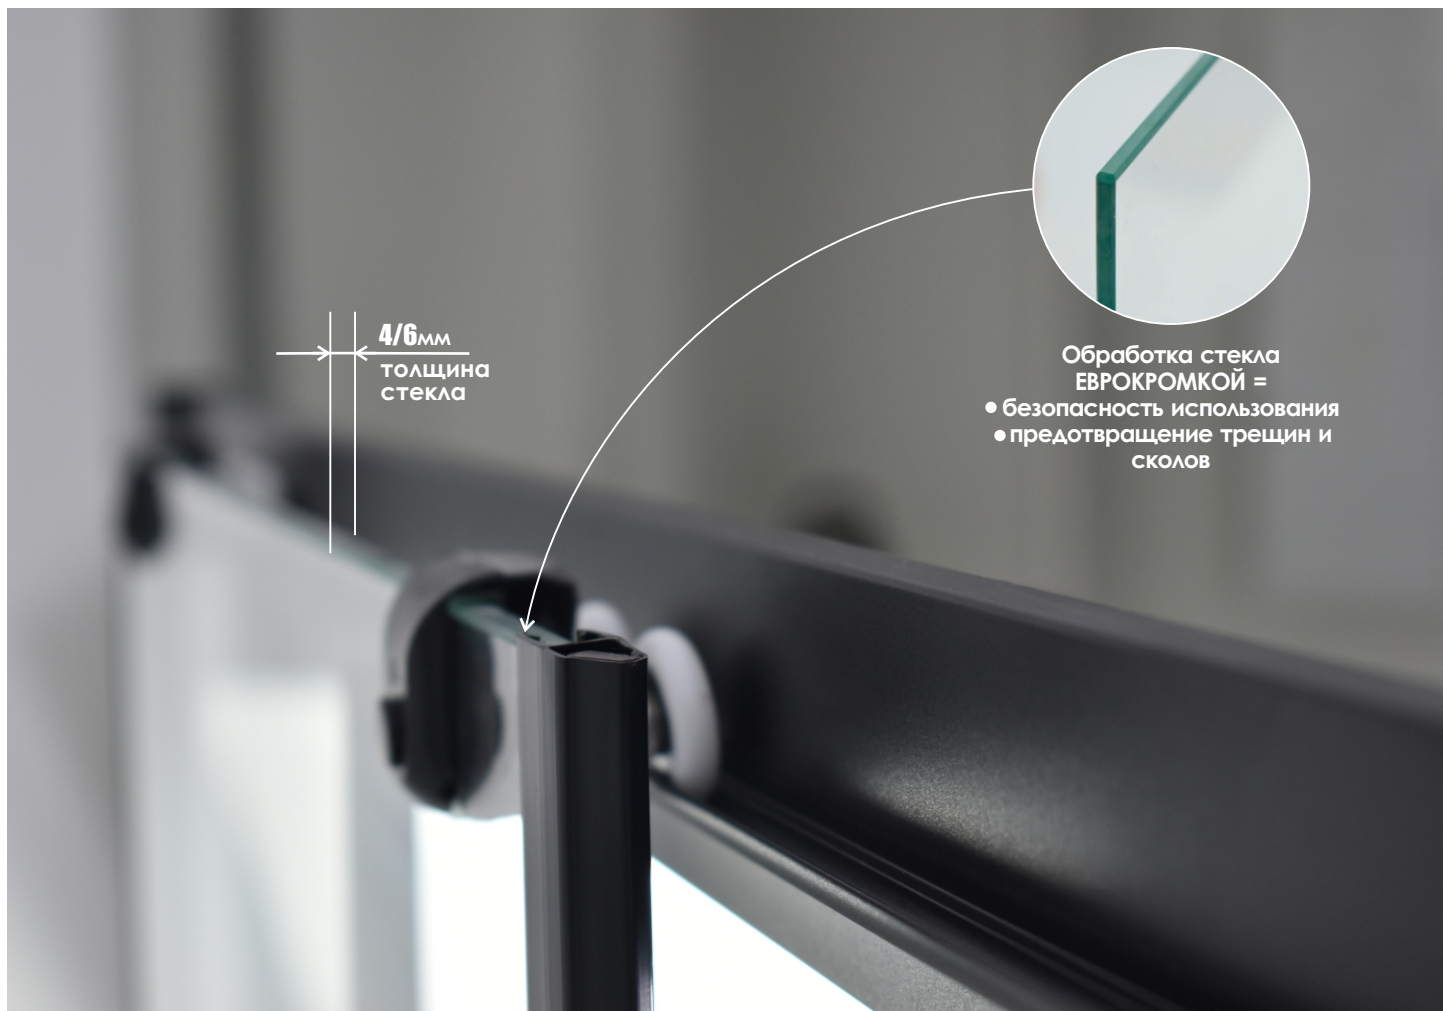

Цветовая гамма профилей

Установочный профиль

- крепёжный элемент для монтажа изделия к стенам, позволяющий компенсировать неровности стен по 10мм с каждой стороны

Рамочный профиль

- крепёжный элемент для неподвижных стёкол, усиливающий жёсткость всей конструкции изделия

Стоечный профиль

- конструктивный элемент для усиления жёсткости конструкции, препятствующий проседанию направляющих профилей и снимающий напряжение со стекла

Направляющий профиль

- конструктивный элемент для фиксации подвижных стёкол (дверей), обеспечивающий их плавное и беспрепятственное движение

## ЗАКАЛЁННОЕ СТЕКЛО

- Максимальная безопасность использования и эстетически привлекательный внешний вид изделия
- Высокая прочность и долговечность