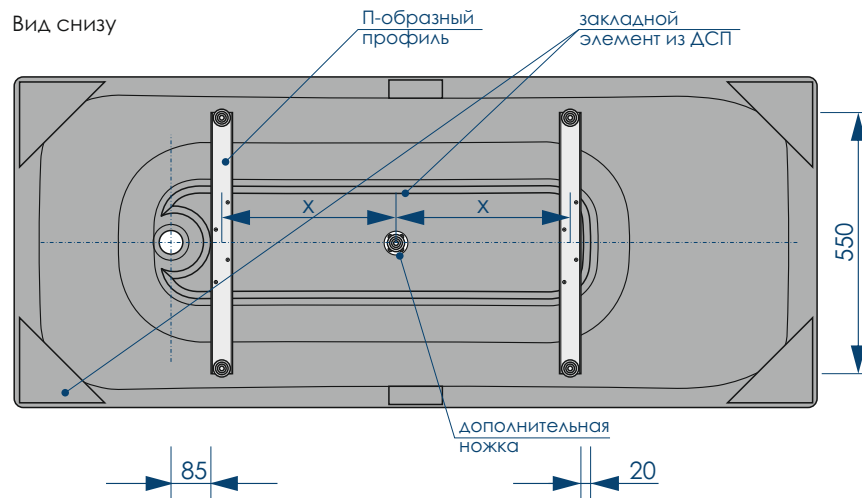

**РЕГУЛИРОВАНИЕ ВЫСОТЫ ВАННЫ**

\*\*\*Рекомендуемая высота - высота ванны для установки экранов МетаКам

\*\*\*Установочная высота - диапазон возможной регулировки высоты ванны

Вид сверху

Вид снизу

Вид спереди