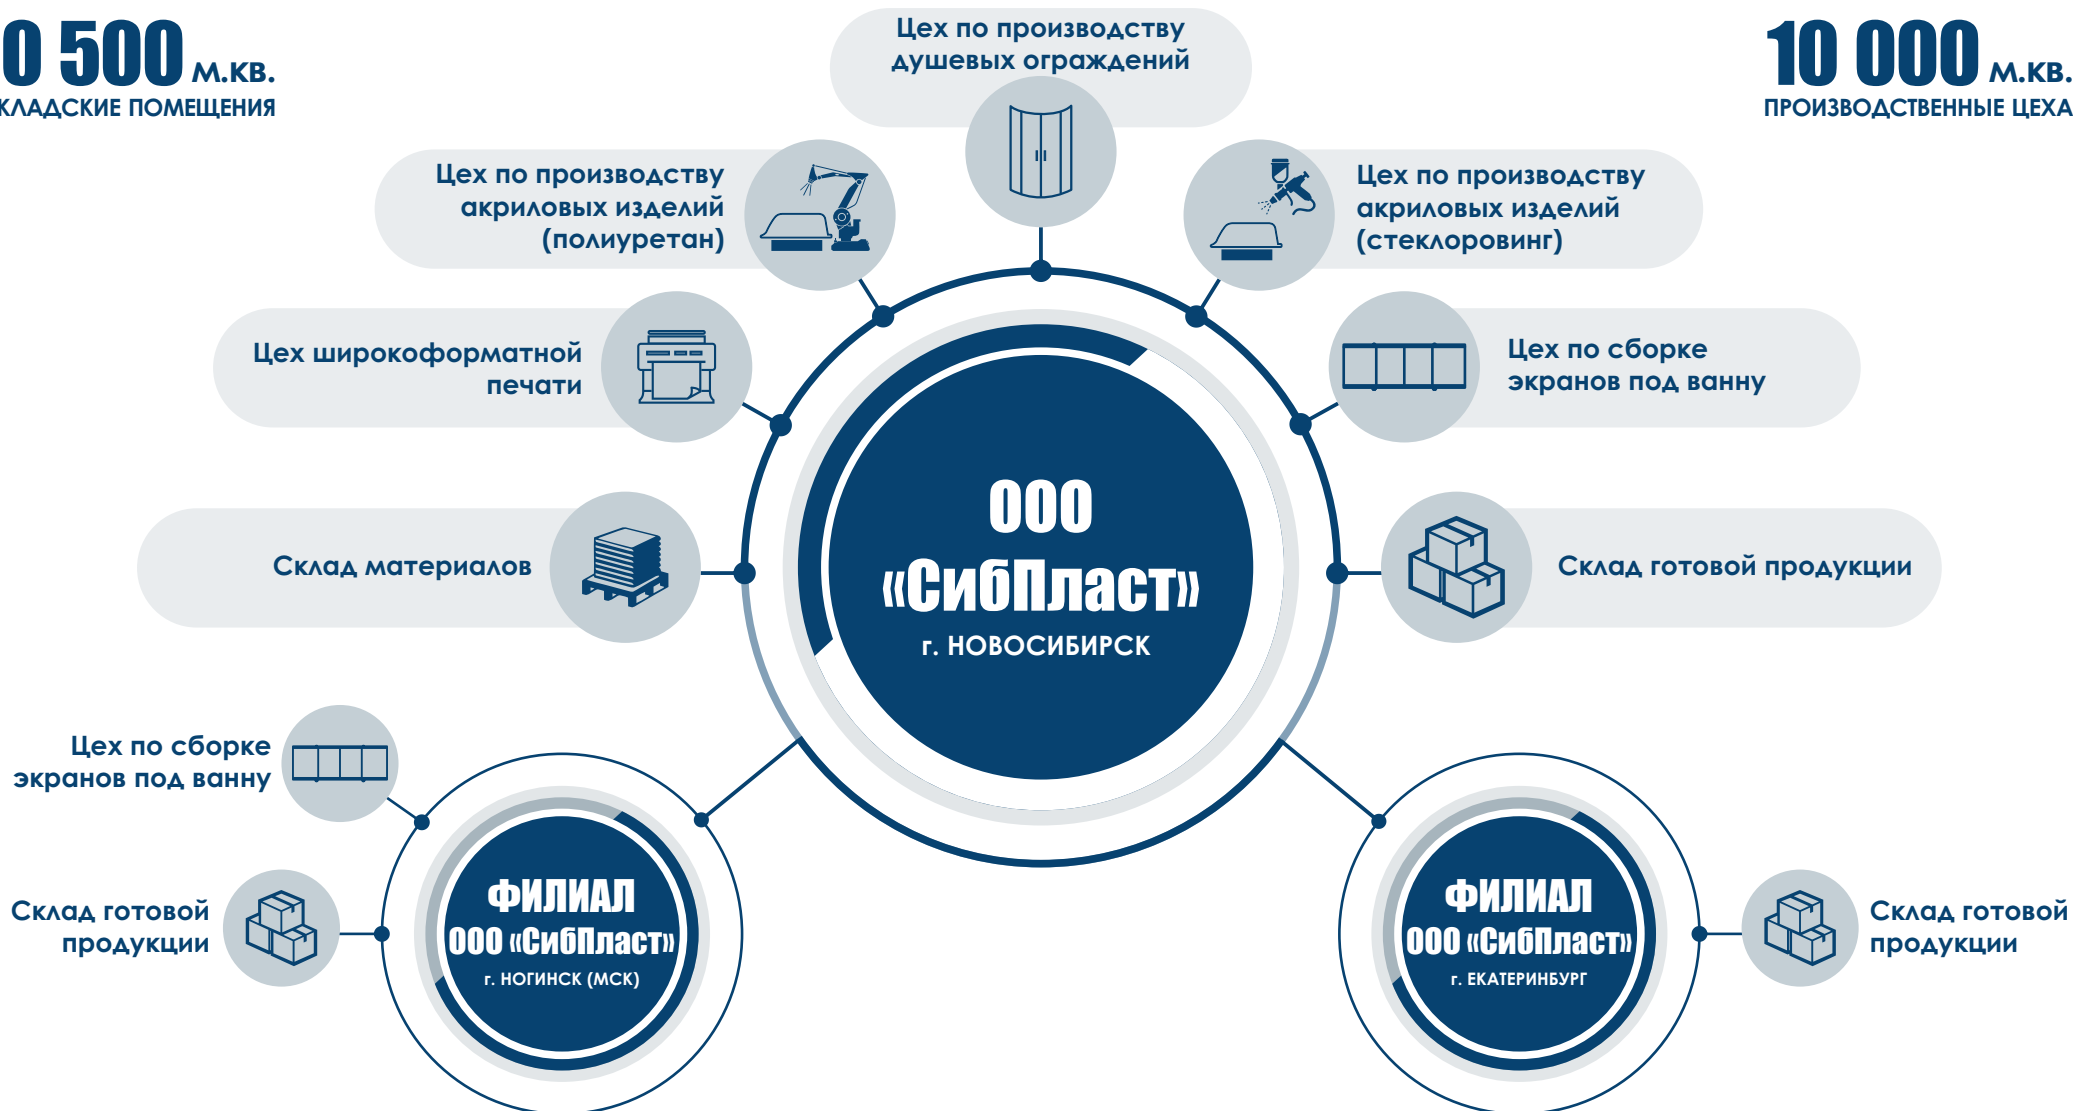

10 500 М.КВ.
СКЛАДСКИЕ ПОМЕЩЕНИЯ

10 000 М.КВ.
ПРОИЗВОДСТВЕННЫЕ ЦЕХА