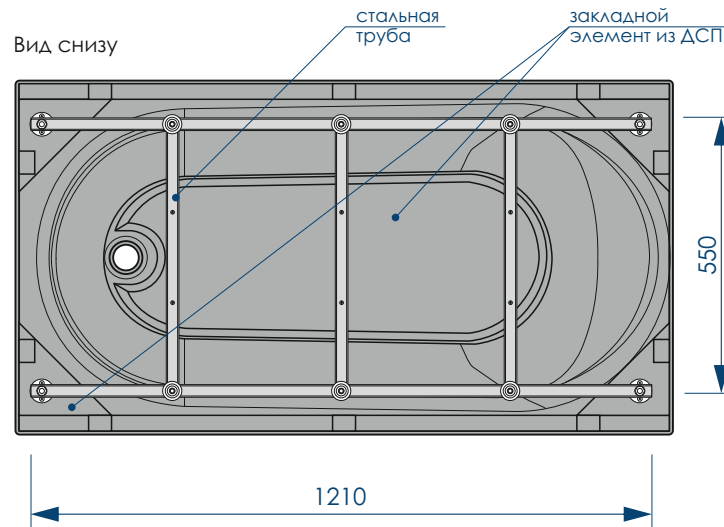

## ДОПОЛНИТЕЛЬНАЯ КОМПЛЕКТАЦИЯ ИЗДЕЛИЯ

ФРОНТАЛЬНЫЙ  
 ЭКРАН

ТОРЦЕВОЙ  
 ЭКРАН

СИФОН

СБОРНО-РАЗБОРНЫЙ  
 КАРКАС

НОЖКИ  
 УНИВЕРСАЛЬНЫЕ

ВНИМАНИЕ! Экраны, сифон, сборно-разборный каркас в комплект с ванной не входят, приобретаются отдельно!