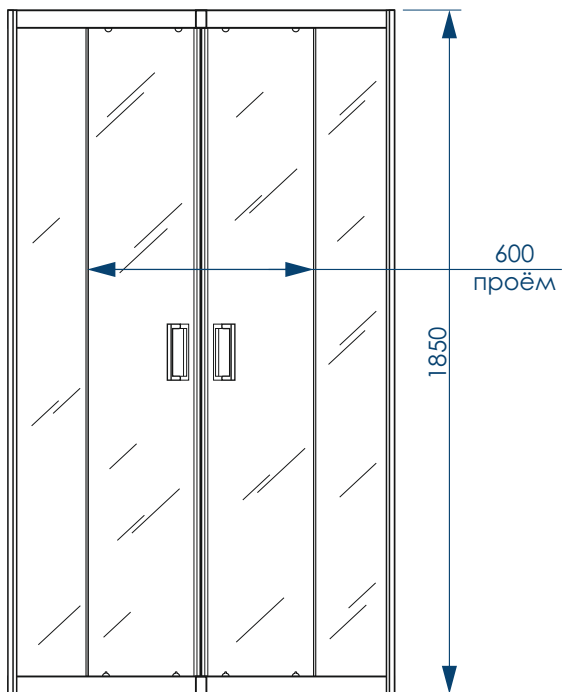

# Apart/Apart Black

ХАРАКТЕРИСТИКИ ИЗДЕЛИЙ

Вид спереди

| 1000x1000x1850мм

! Ограждения «Apart» поставляются с хромированными ручками-скобами, а «Apart Black» - в тон профильной системы.

Вид сверху

**600** мм  
ШИРИНА  
ОТКРЫТИЯ ПРОЁМА