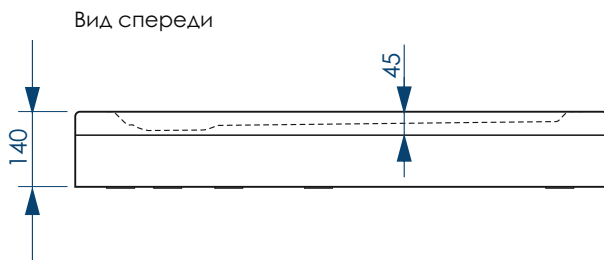

Apart/Apart Black РАЗМЕР/СХЕМА

СВАРНОЙ КАРКАС

ШЕСТЬ ТОЧЕК ОПОРЫ

ДОПОЛНИТЕЛЬНАЯ ФИКСАЦИЯ К СТЕНАМ

СЕЧЕНИЕ ТРУБ

РЕГУЛИРОВАНИЕ ВЫСОТЫ ПОДДОНА

СИФОН

ВНИМАНИЕ! Сифон в комплект с поддоном не входит, приобретается отдельно!