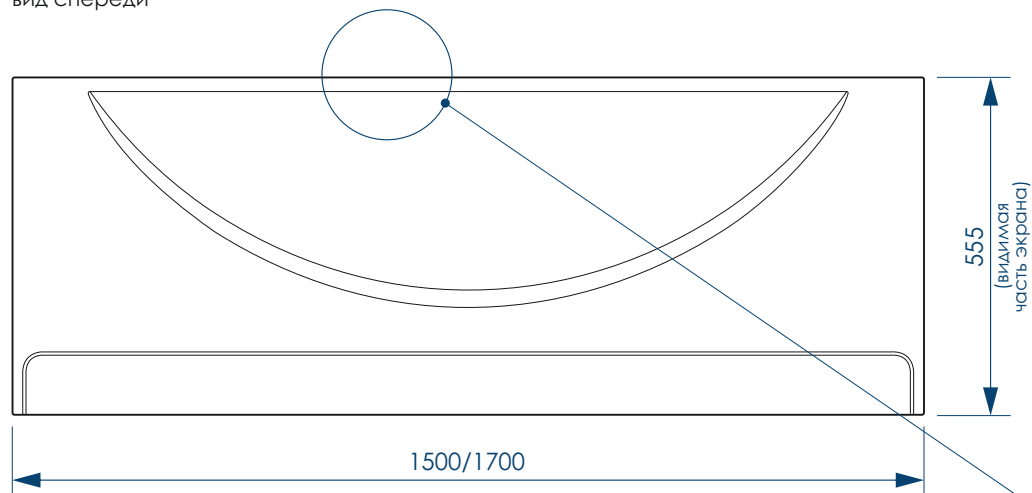

Фронтальный экран
вид спереди