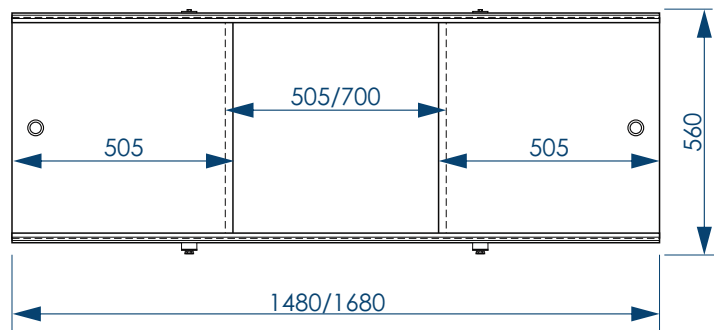

Фронтальный экран. Вид спереди

Установочный размер по высоте: **560-600**мм