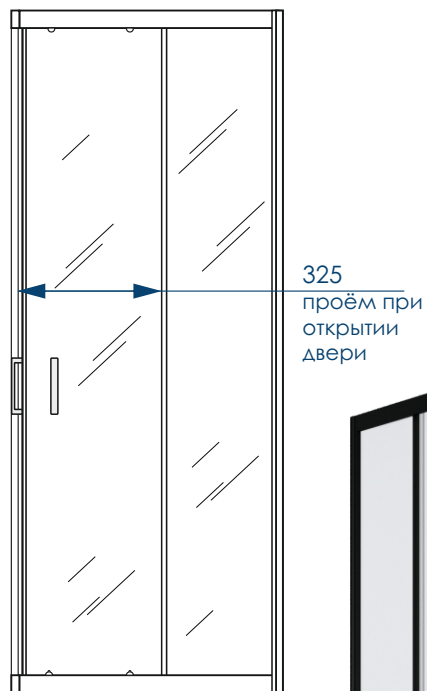

# Apart/Apart Black

ХАРАКТЕРИСТИКИ ИЗДЕЛИЙ

Вид спереди

Вид сбоку справа

Вид сверху

1200x800x1950 мм

! Ограждения «Apart»  
поставляются с хромированными  
ручками-скобами,  
а «Apart Black» - в тон  
профильной системы.