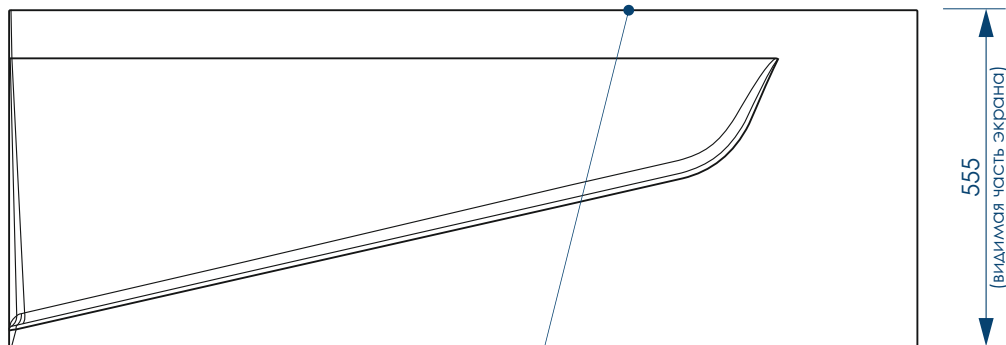

Venta правая

ХАРАКТЕРИСТИКИ ДЕКОРАТИВНОГО ЭКРАНА

Экран
вид спереди