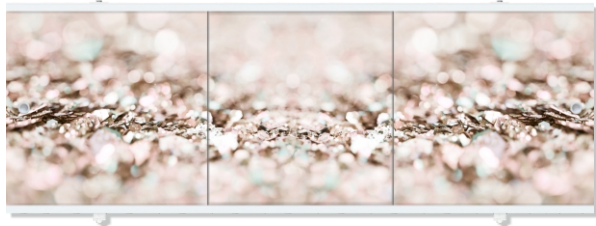

Прохлада/Берег