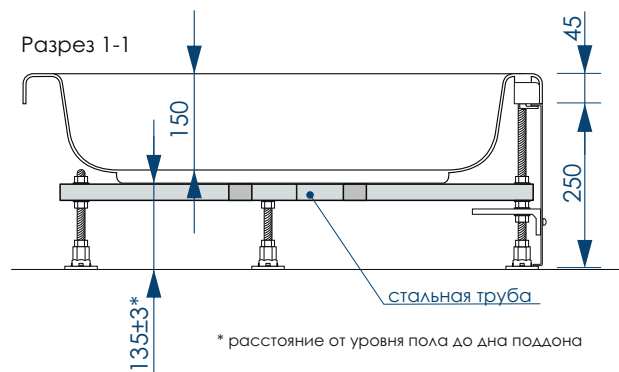

IDEAL  
**WHITE**  
ACRYL

800x800x300, 900x900x300мм

ДОПОЛНИТЕЛЬНАЯ КОМПЛЕКТАЦИЯ ИЗДЕЛИЯ

СИФОН

ВНИМАНИЕ! Сифон в комплект с поддоном не входит, приобретается отдельно!

**СВАРНОЙ  
КАРКАС**

**ПЯТЬ ТОЧЕК  
ОПОРЫ**