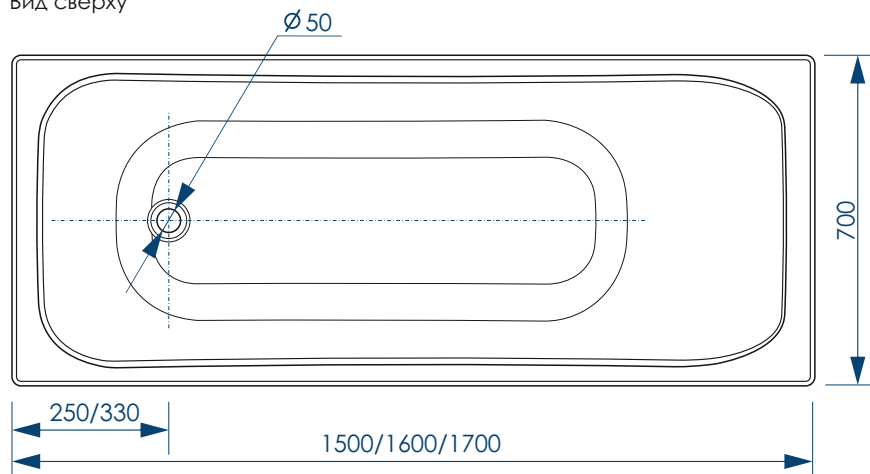

Вид сверху

СЕЧЕНИЕ ТРУБ

РЕГУЛИРОВАНИЕ ВЫСОТЫ ВАННЫ

***Рекомендуемая высота - высота ванны для установки экранов МетаКам

***Установочная высота - диапазон возможной регулировки высоты ванны