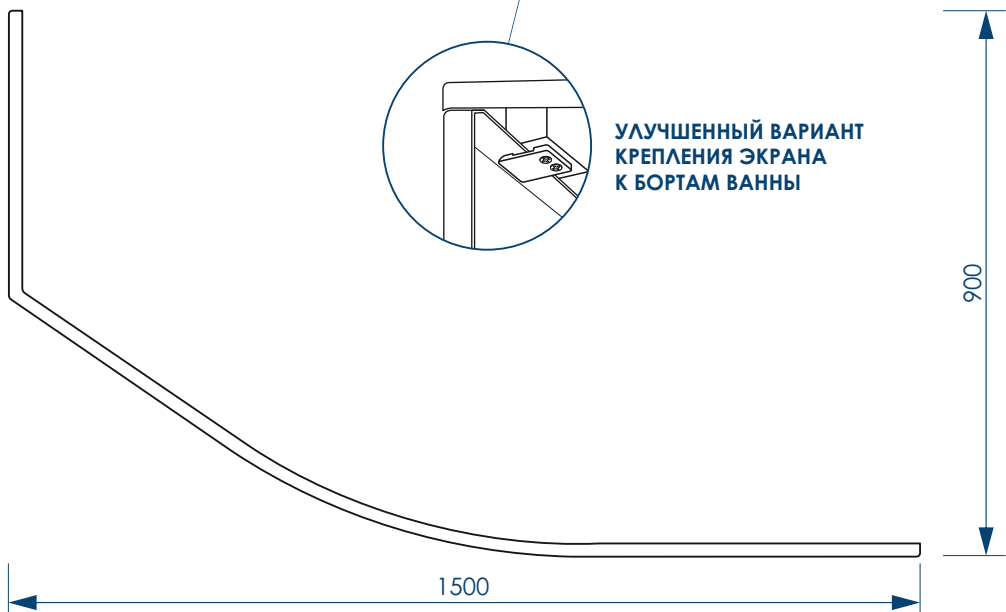

Экран
вид сверху