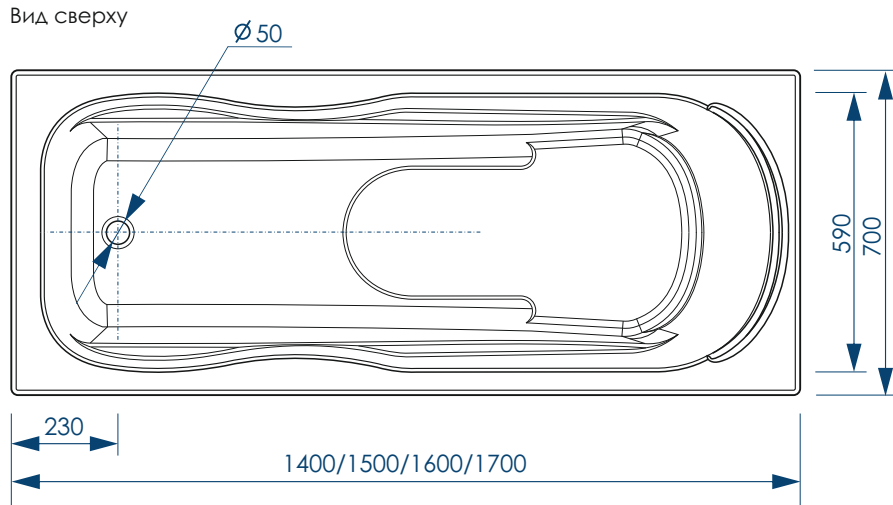

**жёсткий
полиуретан**

**МАКСИМАЛЬНАЯ
НАГРУЗКА**

**СБОРНО-РАЗБОРНЫЙ
КАРКАС**

**ШЕСТЬ ТОЧЕК
ОПОРЫ**

**ДОПОЛНИТЕЛЬНАЯ
ФИКСАЦИЯ К СТЕНАМ**

СЕЧЕНИЕ ТРУБ

**РЕГУЛИРОВАНИЕ
ВЫСОТЫ ВАННЫ**

***Рекомендуемая высота - высота ванны для установки экранов МетаКам

***Установочная высота - диапазон возможной регулировки высоты ванны