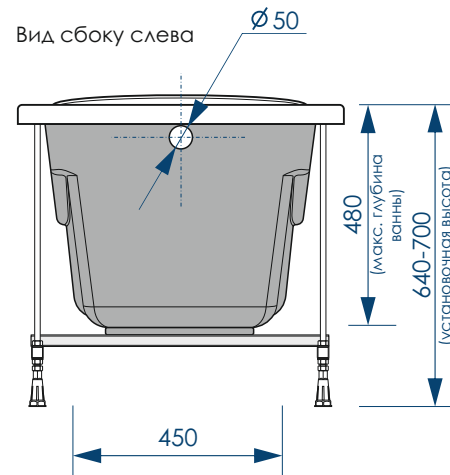

**жёсткий
полиуретан**

**МАКСИМАЛЬНАЯ
НАГРУЗКА**

**СБОРНО-РАЗБОРНЫЙ
КАРКАС**

**ШЕСТЬ ТОЧЕК
ОПОРЫ**

**ДОПОЛНИТЕЛЬНАЯ
ФИКСАЦИЯ К СТЕНАМ**

СЕЧЕНИЕ ТРУБ

**РЕГУЛИРОВАНИЕ
ВЫСОТЫ ВАННЫ**

***Рекомендуемая высота - высота ванны для установки экранов МетаКам

***Установочная высота - диапазон возможной регулировки высоты ванны