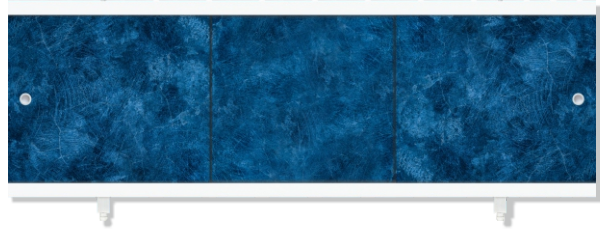

«Монолит-М» Сапфировый