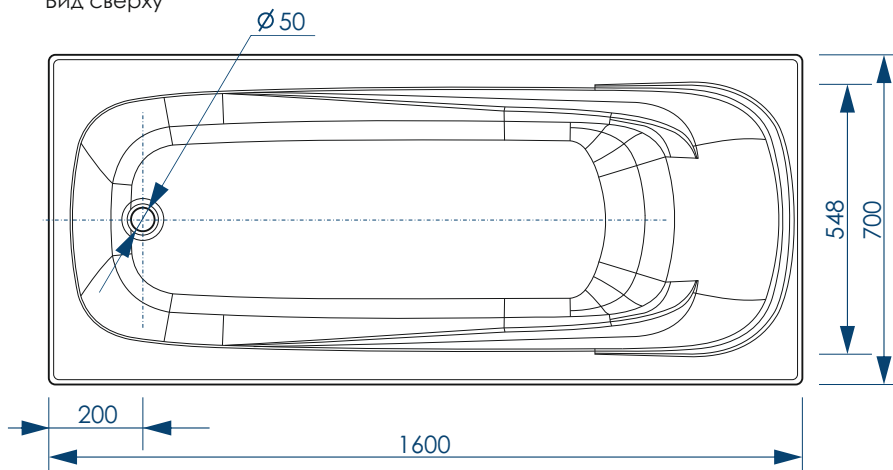

Вид сверху

***Рекомендуемая высота - высота ванны для установки экранов МетаКам

***Установочная высота - диапазон возможной регулировки высоты ванны

**СБОРНО-РАЗБОРНЫЙ
КАРКАС**

**ПЯТЬ ТОЧЕК
ОПОРЫ**

**ДОПОЛНИТЕЛЬНАЯ
ФИКСАЦИЯ
К СТЕНАМ**

**СЕЧЕНИЕ
ТРУБ**

**жёсткий
полиуретан**

**РЕГУЛИРОВАНИЕ
ВЫСОТЫ ВАННЫ**