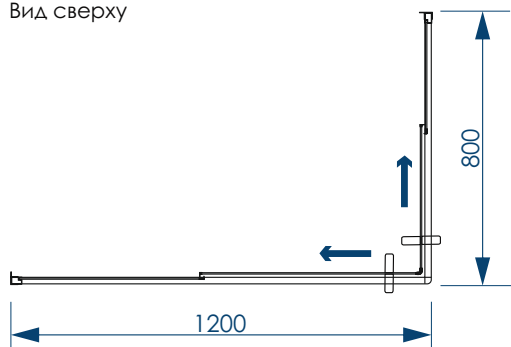

# Apart/Apart Black

ХАРАКТЕРИСТИКИ ИЗДЕЛИЙ

Вид спереди

Вид сбоку справа

Вид сверху

1200x800x1950 мм

! Ограждения «Apart»  
поставляются с хромированными  
ручками-скобами,  
а «Apart Black» - в тон  
профильной системы.