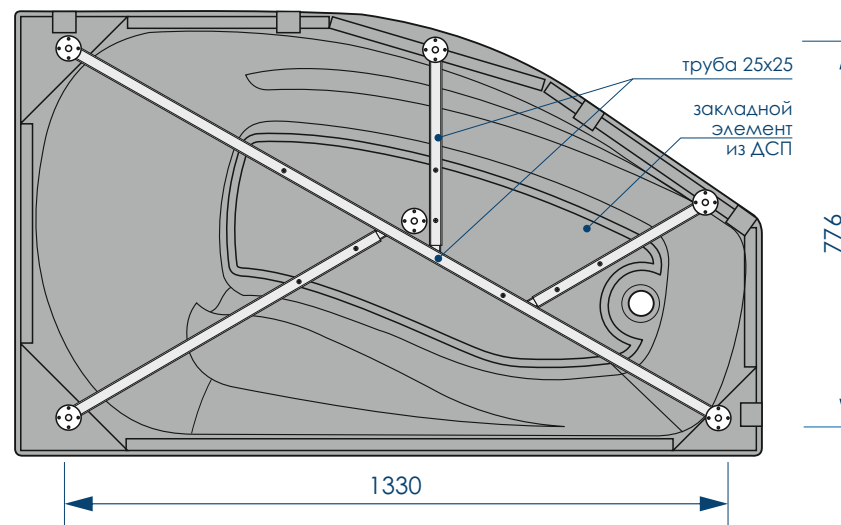

Вид сбоку справа

Вид снизу