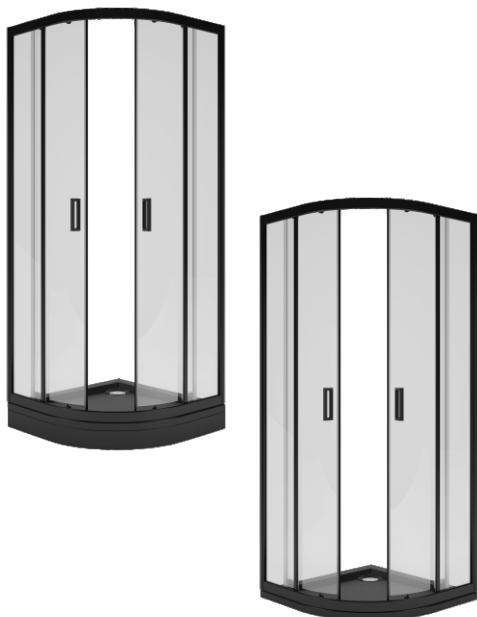

Душевое ограждение
«**Classic Black**» и акриловый
ПОДДОН «**Joy Black**»

с бескаркасной установкой поддона
800x800x1895/1995ММ
900x900x1895/1995ММ

с установкой поддона на каркас
800x800x1990/2090ММ
900x900x1990/2090ММ