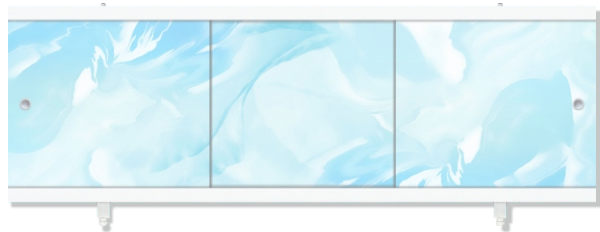

«Монолит-М» Голубой