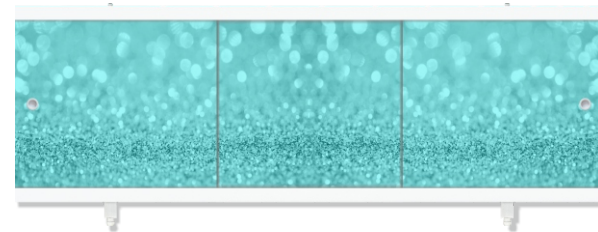

«Монолит-М» Бирюзовый