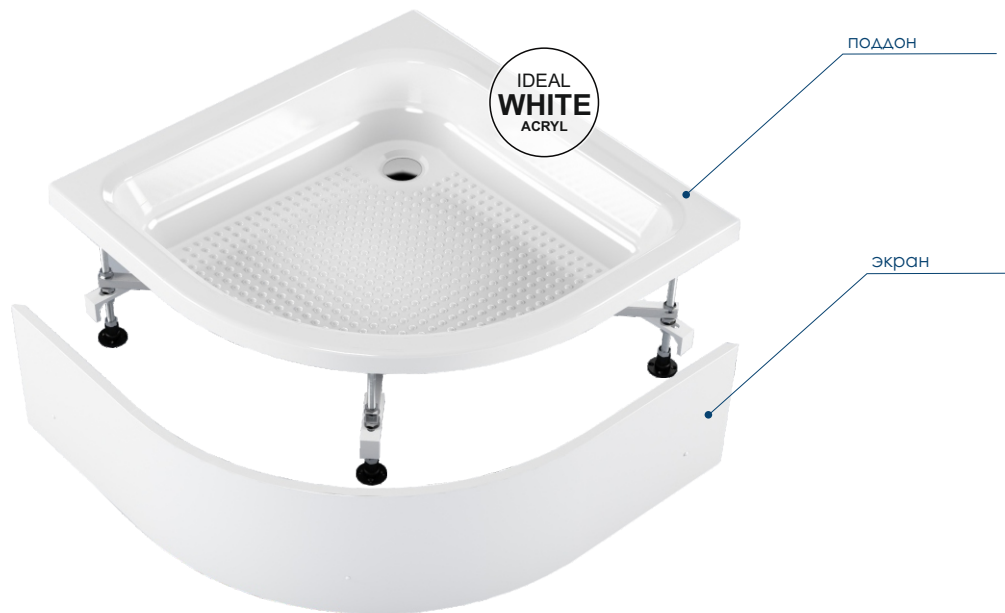

IDEAL  
**WHITE**  
ACRYL

800x800x300, 900x900x300мм

ДОПОЛНИТЕЛЬНАЯ КОМПЛЕКТАЦИЯ ИЗДЕЛИЯ

СИФОН

ВНИМАНИЕ! Сифон в комплект с поддоном не входит, приобретается отдельно!

**СВАРНОЙ  
КАРКАС**

**ПЯТЬ ТОЧЕК  
ОПОРЫ**