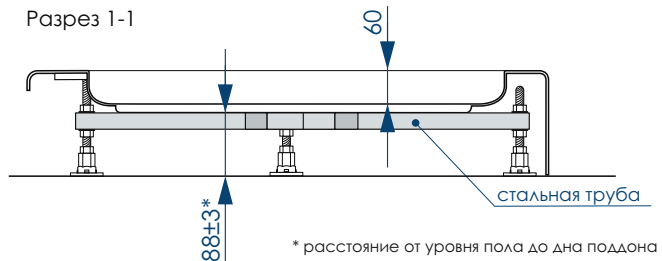

Classic N/Grey N/Black N РАЗМЕР/СХЕМА

Разрез 1-1

**СВАРНОЙ
КАРКАС**

**ПЯТЬ ТОЧЕК
ОПОРЫ**

**ДОПОЛНИТЕЛЬНАЯ
ФИКСАЦИЯ
К СТЕНАМ**

**СЕЧЕНИЕ
ТРУБ**

**РЕГУЛИРОВАНИЕ
ВЫСОТЫ ПОДДОНА**