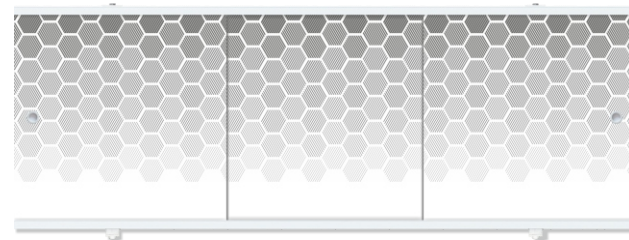

Серая дымка/Соты