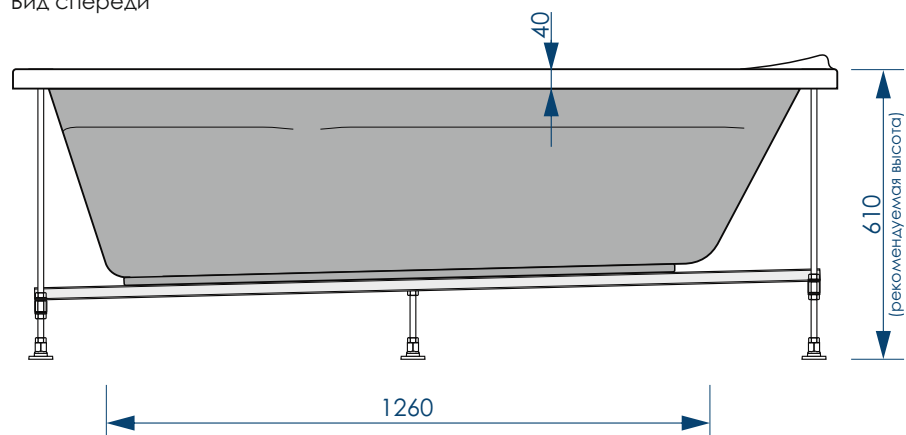

Вид сверху

Вид снизу

Вид спереди

Вид сбоку слева

**жёсткий  
полиуретан**

**СЕЧЕНИЕ  
ТРУБ**

**РЕГУЛИРОВАНИЕ  
ВЫСОТЫ ВАННЫ**

\*\*\*Рекомендуемая высота - высота ванны для установки экранов МетаКам