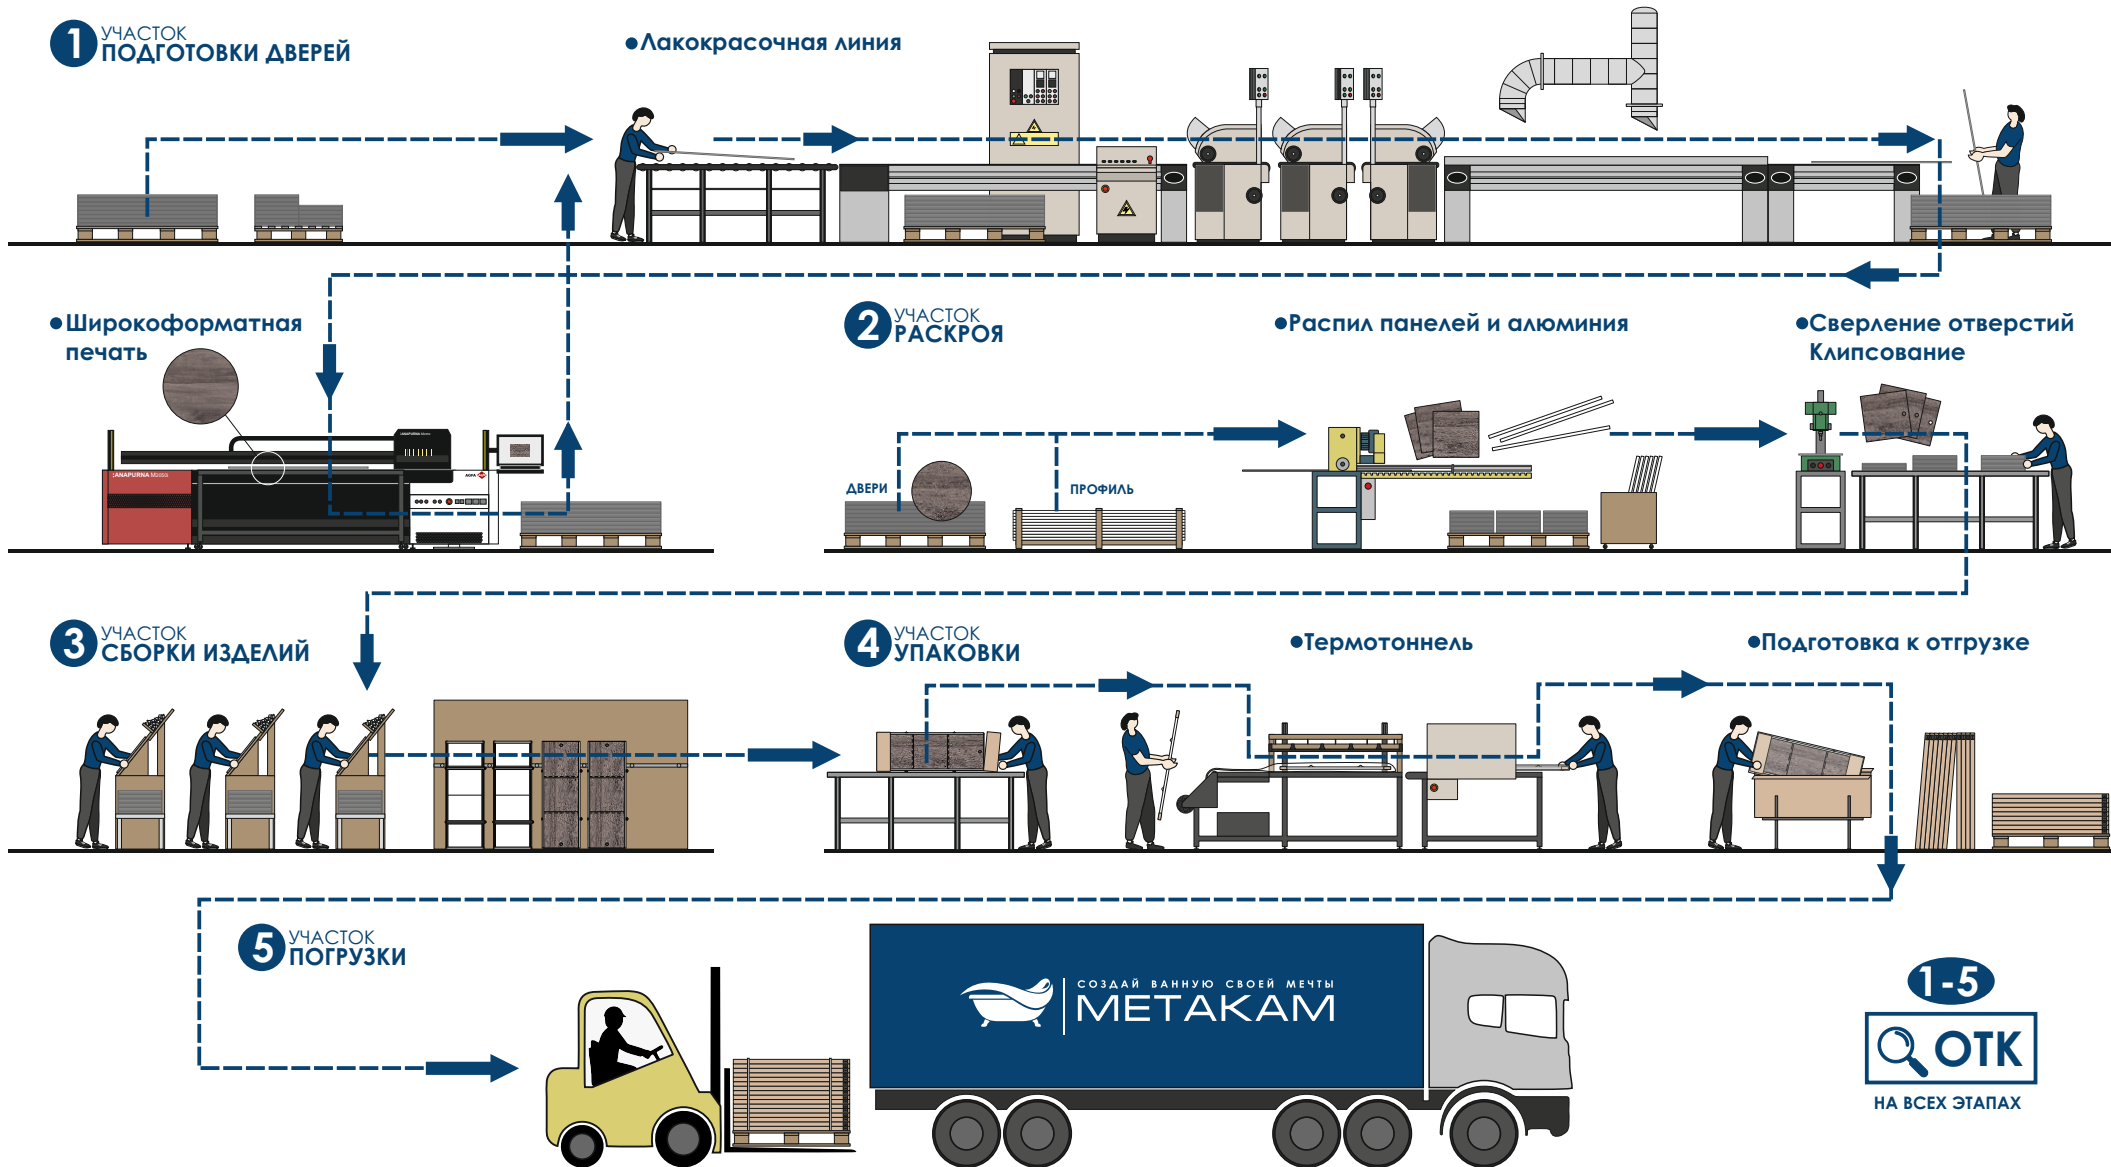

Поток производства экранов под ванну