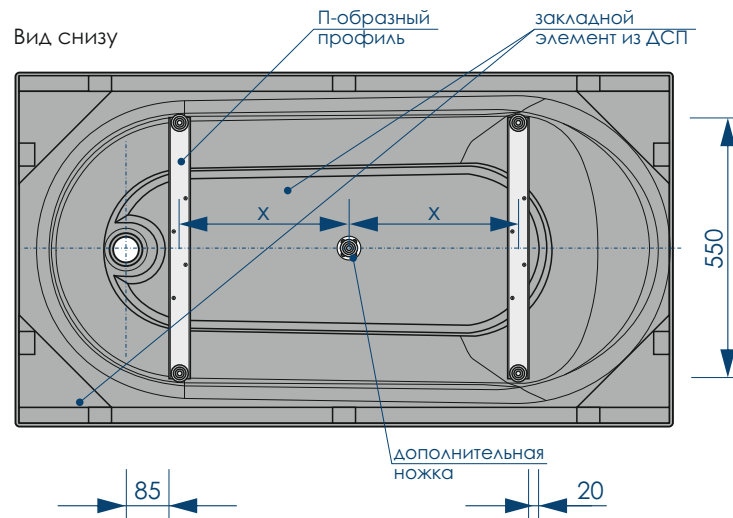

***Рекомендуемая высота - высота ванны для установки экранов МетаКам

***Установочная высота - диапазон возможной регулировки высоты ванны