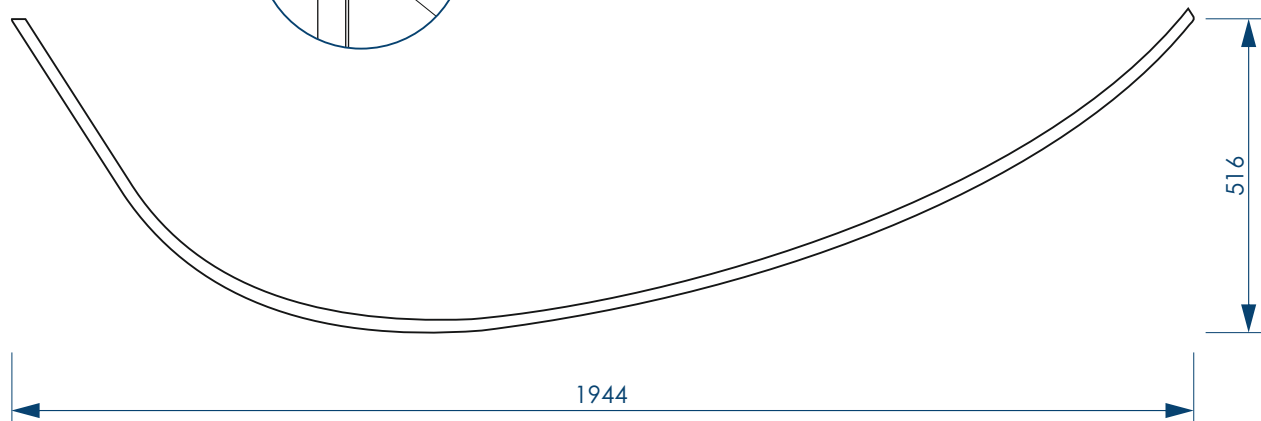

УЛУЧШЕННЫЙ ВАРИАНТ
КРЕПЛЕНИЯ ЭКРАНА
К БОРТАМ ВАННЫ

БЕЛОСНЕЖНАЯ
БЛЕСТЯЩАЯ
ПОВЕРХНОСТЬ

ЛЁГКИЙ
МОНТАЖ

ПРОСТОТА
УХОДА

КРЕПЛЕНИЕ
К ЗАКЛАДНЫМ
В БОРТАХ ВАННЫ

ФИКСАЦИЯ
В ЦОКОЛЬНОЙ
ЧАСТИ