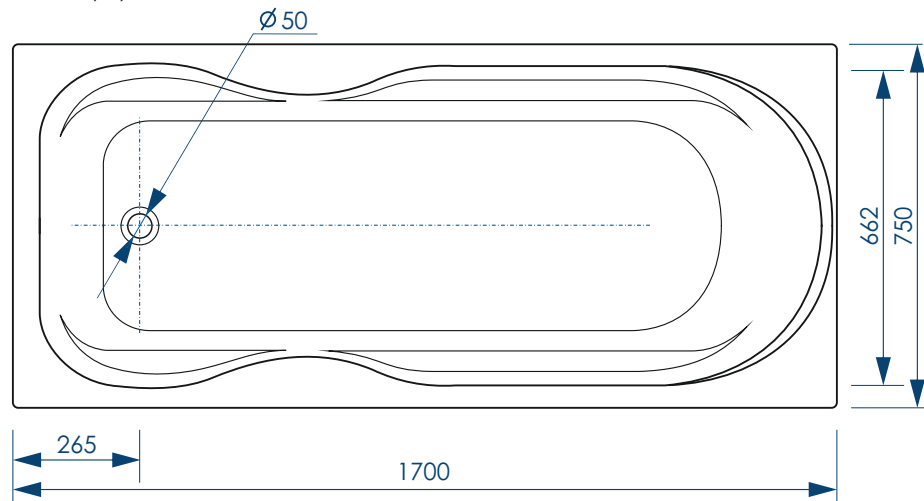

Вид снизу

Вид сверху