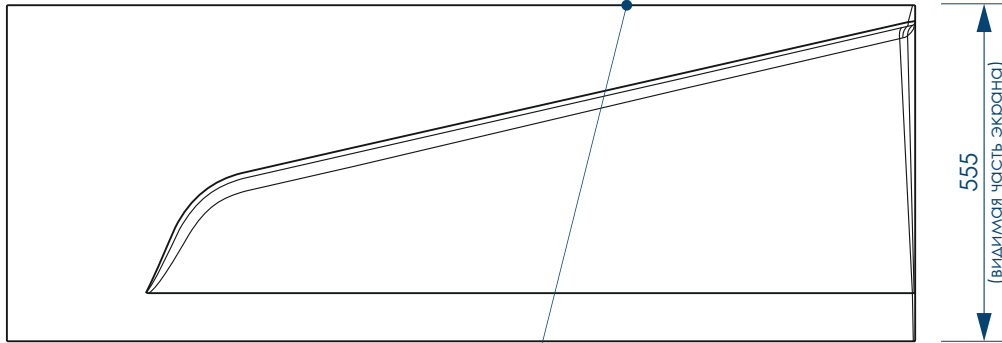

Экран
вид спереди