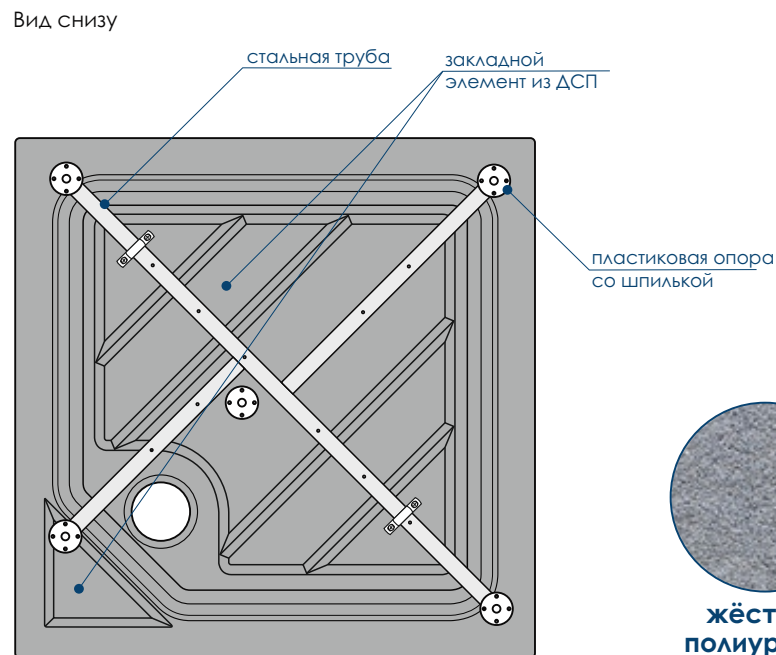

Universal N/Grey N/ Black N

РАЗМЕР/СХЕМА

**СВАРНОЙ
КАРКАС**

**ПЯТЬ ТОЧЕК
ОПОРЫ**

**ДОПОЛНИТЕЛЬНАЯ
ФИКСАЦИЯ
К СТЕНАМ**

**жесткий
полиуретан**

**СЕЧЕНИЕ
ТРУБ**

**РЕГУЛИРОВАНИЕ
ВЫСОТЫ ПОДДОНА**