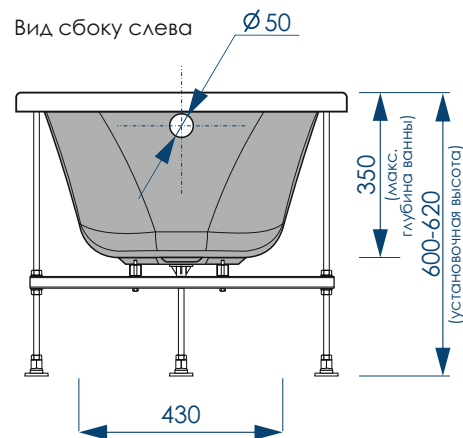

15 шт

КОЛИЧЕСТВО  
НА ПАЛЛЕТЕ

ВНИМАНИЕ! Ванна может устанавливаться с любой моделью раздвижных экранов.

Вид сверху

Вид снизу

Вид спереди

Вид сбоку слева

**СЕЧЕНИЕ ТРУБ**