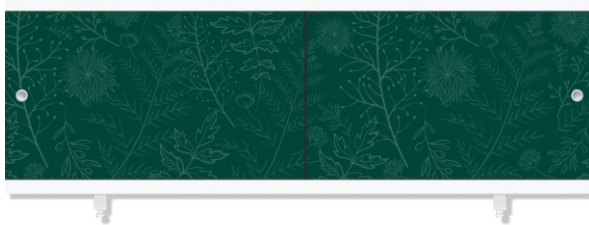

«Ультралёгкий» **Зелёный**

«Ультралёгкий» **Сиреневый**

«Ультралёгкий» **Чёрный**

«Ультралёгкий» **Тёмно-зелёный**

Фронтальный экран. Вид спереди

Установочный размер по высоте: **560-600** мм

Торцевой экран. Вид спереди