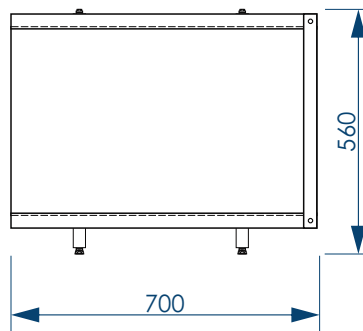

Торцевой экран. Вид спереди