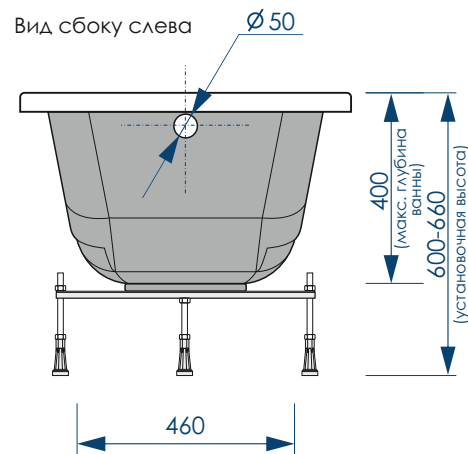

Вид сверху

Вид спереди

\*\*\*Рекомендуемая высота - высота ванны для установки экранов МетаКам

Вид снизу

Вид сбоку слева

\*\*\*Установочная высота - диапазон возможной регулировки высоты ванны

**НОЖКИ  
УНИВЕРСАЛЬНЫЕ**