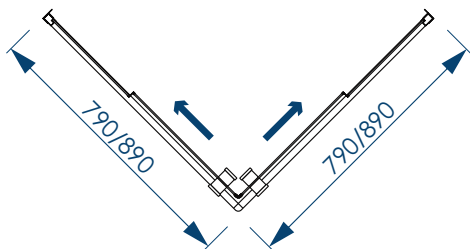

# Universal/Universal Grey/Universal Black

ХАРАКТЕРИСТИКИ

Вид спереди

Вид сверху

800x800x1850/1950, 900x900x1850/1950 мм

! Ограждения «Universal» и «Universal Grey» поставляются с хромированными ручками-скобами,  
 а «Universal BLACK» - в тон профильной системы.