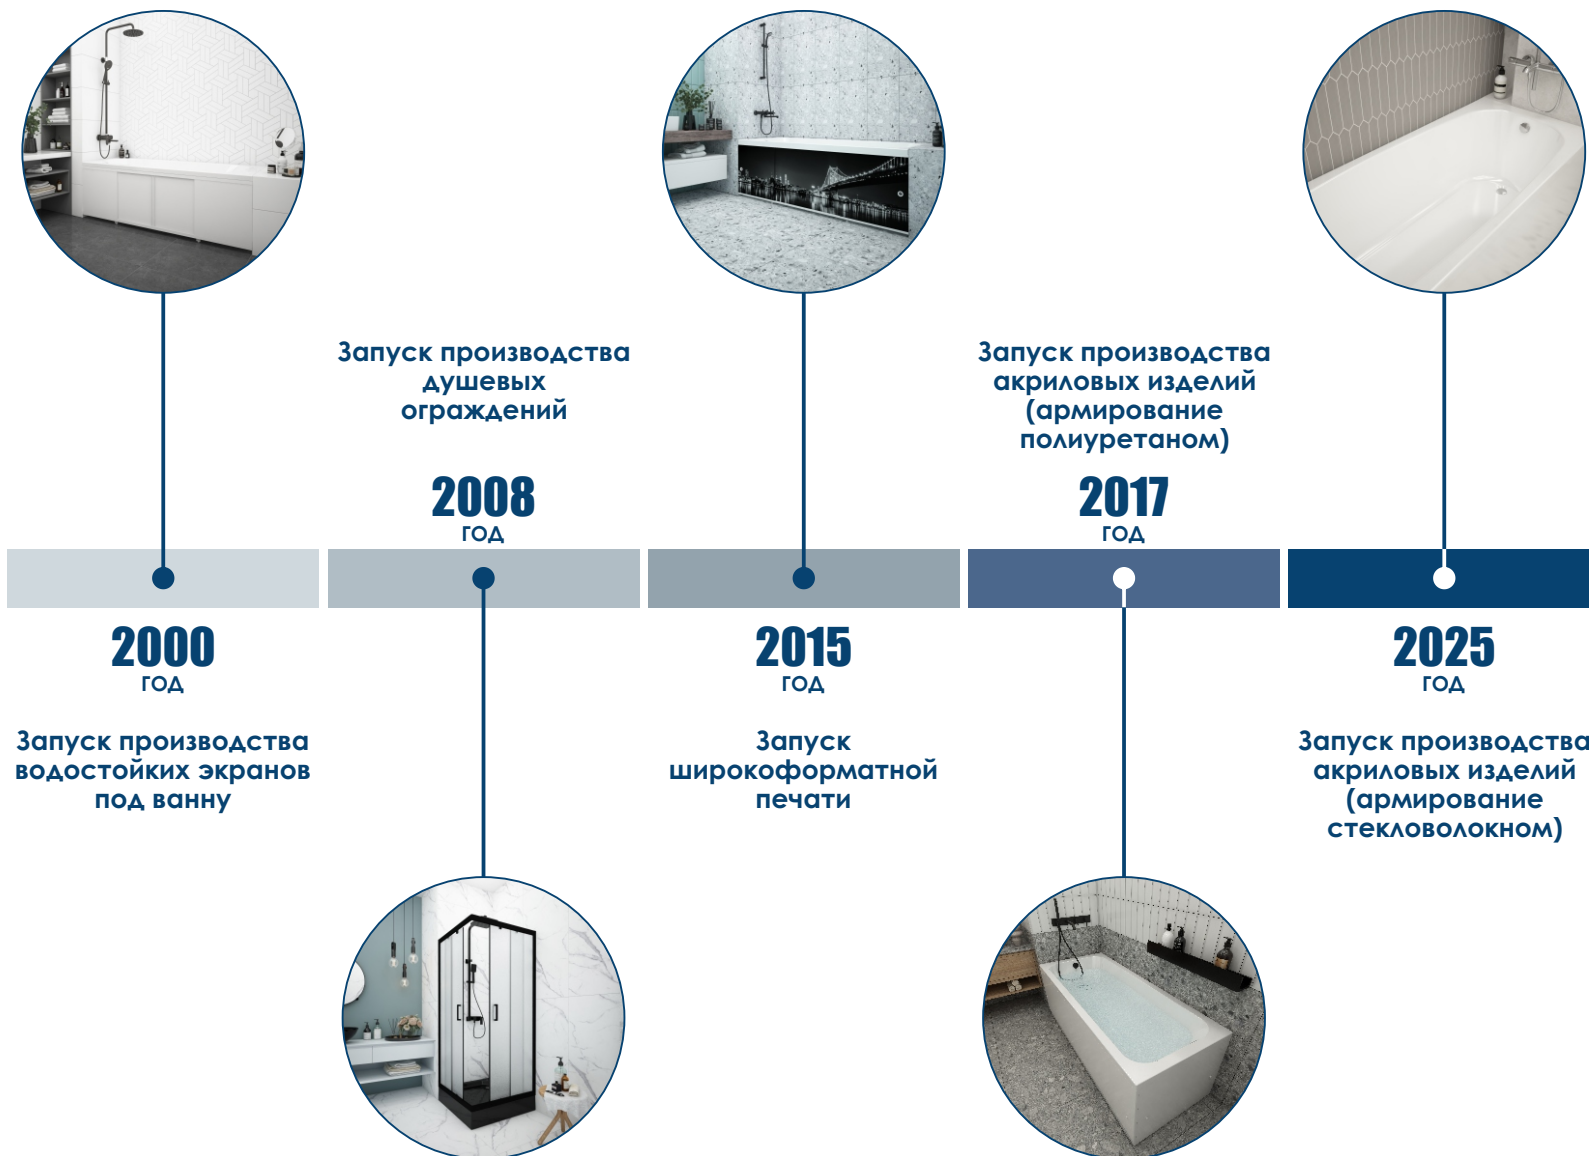

## КТО МЫ?

Мы - Российская компания ООО «СибПласт» выпускаем свою продукцию под торговой маркой «МетаКам», которая занимает прочные позиции на рынке с 2000 года и зарекомендовала себя, как отечественный бренд качественных изделий для ванных комнат.

**25** ЛЕТ

УСПЕШНАЯ  
РАБОТА

СДЕЛАНО  
В РОССИИ

**100%**

КАЧЕСТВЕННАЯ  
ПРОДУКЦИЯ

## ИСТОРИЯ РАЗВИТИЯ

На сегодняшний день «МетаКам» - самый динамично развивающийся бренд на рынке сантехники.

**20** лет  
ГАРАНТИЯ

01

**АКРИЛОВЫЕ**  
**ИЗДЕЛИЯ**

эстетика и комфорт