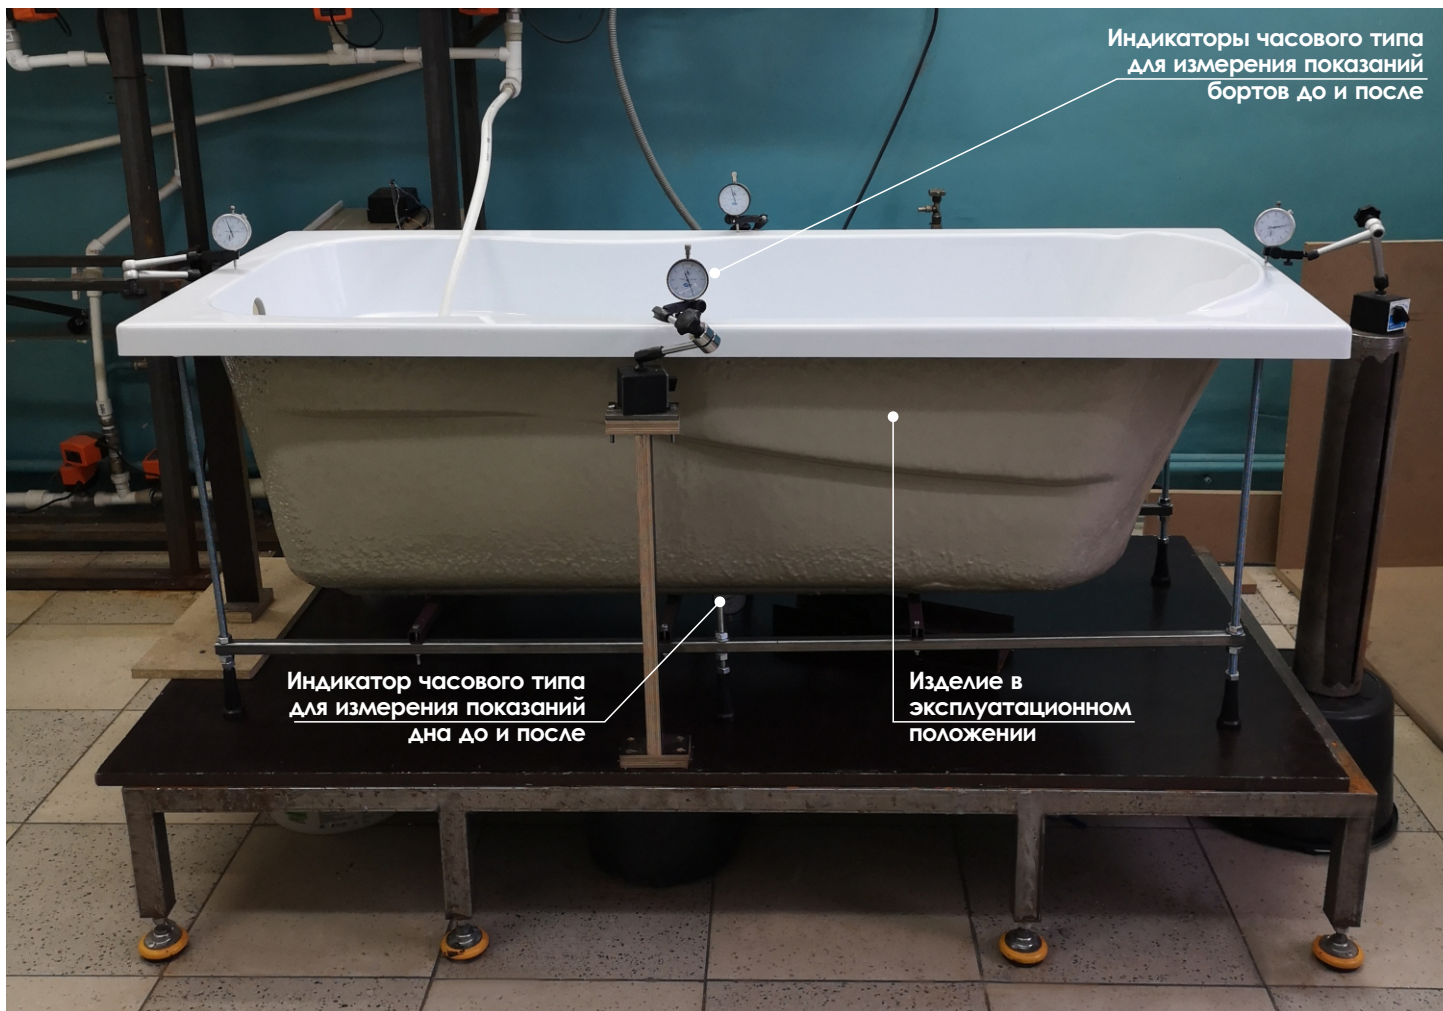

### ХИМИЧЕСКИЕ ИСПЫТАНИЯ

- Испытания лицевой поверхности изделия к воздействию различных реагентов

## ТЕРМИЧЕСКИЕ ИСПЫТАНИЯ

- Испытания производятся в автоматическом режиме на специальной установке
- Определяется сопротивление изделия температурным изменениям

испытание  
**100**  
ЦИКЛОВ

## НАГРУЗОЧНЫЕ ИСПЫТАНИЯ

- Испытания производятся в **три этапа** путём укладки грузов на борта и дно изделия
- Определяется жёсткость бортов и дна изделия при распределённой и сосредоточенной нагрузках

## УДАРНО-ПРОЧНОСТНЫЕ ИСПЫТАНИЯ

- Испытания производятся в **два этапа** путём бросания металлического шара на дно и борта изделия
- Определяется стойкость к ударным нагрузкам дна и бортов изделия