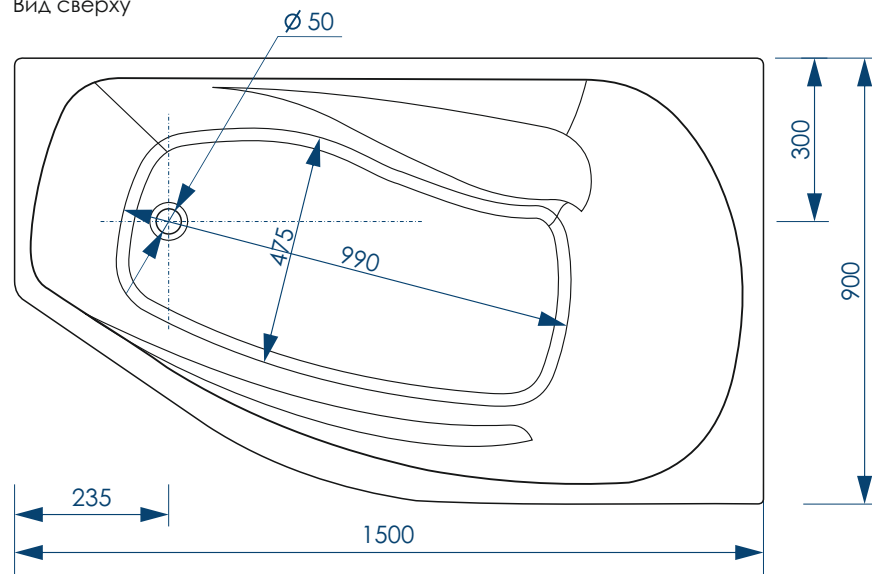

# Venta правая РАЗМЕР/СХЕМА ВАННЫ НА КАРКАСЕ

Вид сверху

Вид снизу

Вид спереди

Вид сбоку слева

**жёсткий  
полиуретан**

**СЕЧЕНИЕ  
ТРУБ**

**РЕГУЛИРОВАНИЕ  
ВЫСОТЫ ВАННЫ**