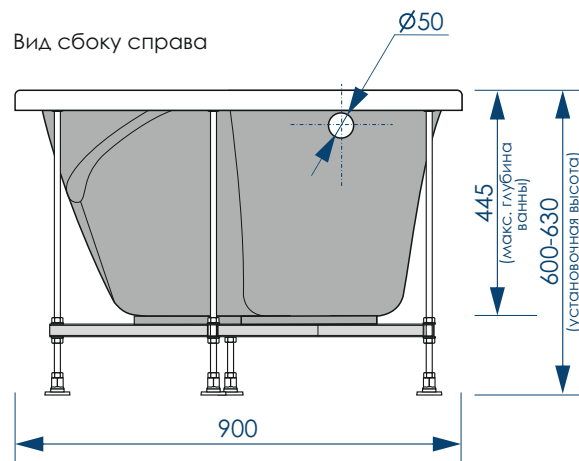

Вид снизу

Вид спереди

Вид сбоку справа

**жёсткий  
полиуретан**

**СЕЧЕНИЕ  
ТРУБ**

**РЕГУЛИРОВАНИЕ  
ВЫСОТЫ ВАННЫ**

\*\*\*Рекомендуемая высота - высота ванны для установки экранов МетаКам

\*\*\*Установочная высота - диапазон возможной регулировки высоты ванны