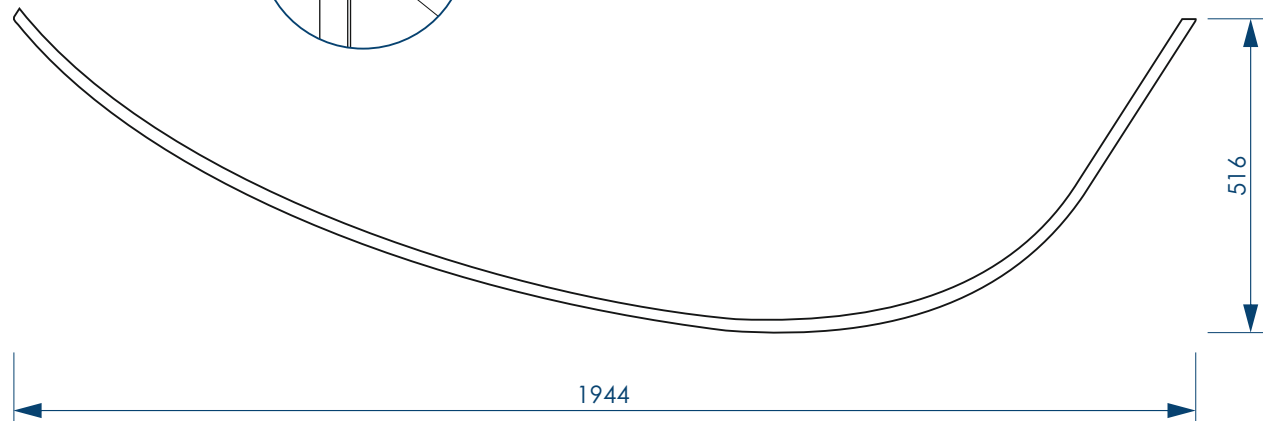

**УЛУЧШЕННЫЙ ВАРИАНТ
КРЕПЛЕНИЯ ЭКРАНА
К БОРТАМ ВАННЫ**

**БЕЛОСНЕЖНАЯ
БЛЕСТЯЩАЯ
ПОВЕРХНОСТЬ**

**ЛЁГКИЙ
МОНТАЖ**

**ПРОСТОТА
УХОДА**

**КРЕПЛЕНИЕ
К ЗАКЛАДНЫМ
В БОРТАХ ВАННЫ**

**ФИКСАЦИЯ
В ЦОКОЛЬНОЙ
ЧАСТИ**