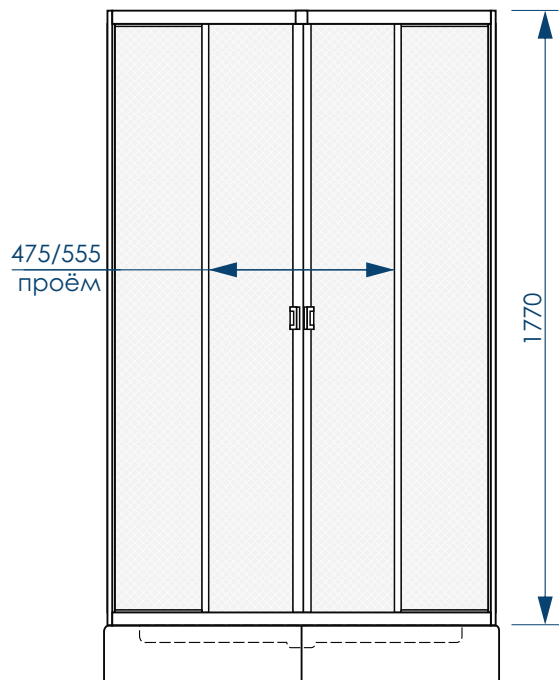

# Угол «Квадрат» ХАРАКТЕРИСТИКИ

Вид спереди

Вид сверху

**475/555** мм  
ШИРИНА  
ОТКРЫТИЯ ПРОЁМА

ЦВЕТ ПРОФИЛЕЙ/  
КОМПЛЕКТУЮЩИХ

ПОЛИСТИРОЛ  
ПРИЗМА

ПРОФИЛИРОВАННАЯ  
РУЧКА

**1** шт  
КОЛИЧЕСТВО  
В УПАКОВКЕ