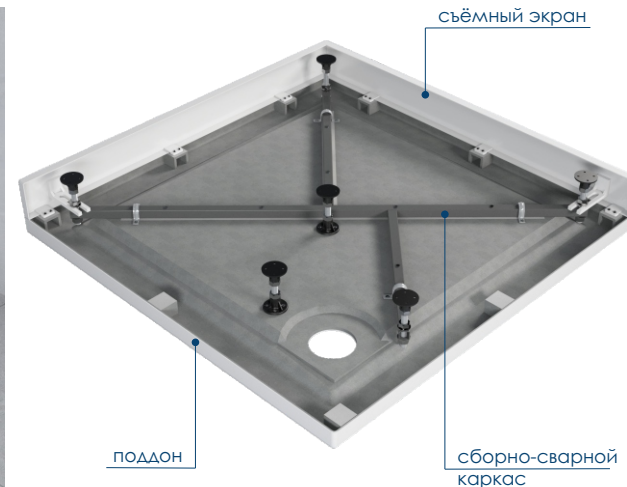

IDEAL
WHITE
ACRYL

SUPER
BLACK
ACRYL

800x800x140мм
900x900x140мм
1000x1000x140мм

Бескаркасная установка поддона

45мм
Высота

25
мм
ГЛУБИНА ПОДДОНА

90
мм
D
ДИАМЕТР
СЛИВНОГО ОТВЕРСТИЯ

ДИАМЕТР
СЛИВНОГО ОТВЕРСТИЯ

БЕСКАРКАСНАЯ
УСТАНОВКА

УСТАНОВКА
НА КАРКАС

300
КГ
МАКСИМАЛЬНАЯ
НАГРУЗКА

КОЛИЧЕСТВО
В УПАКОВКЕ

Установка поддона на каркас и использованием декоративного экрана

140мм
Высота