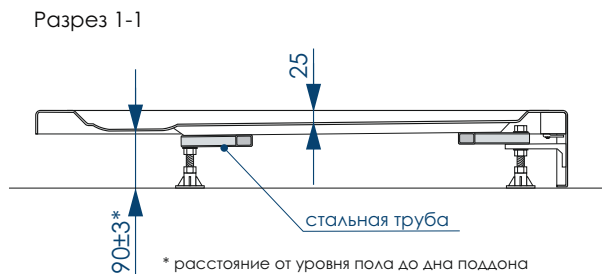

Apart/Apart Black РАЗМЕР/СХЕМА

СВАРНОЙ КАРКАС

ШЕСТЬ ТОЧЕК ОПОРЫ

ДОПОЛНИТЕЛЬНАЯ ФИКСАЦИЯ К СТЕНАМ

СЕЧЕНИЕ ТРУБ

РЕГУЛИРОВАНИЕ ВЫСОТЫ ПОДДОНА

СИФОН

ВНИМАНИЕ! Сифон в комплект с поддоном не входит, приобретается отдельно!