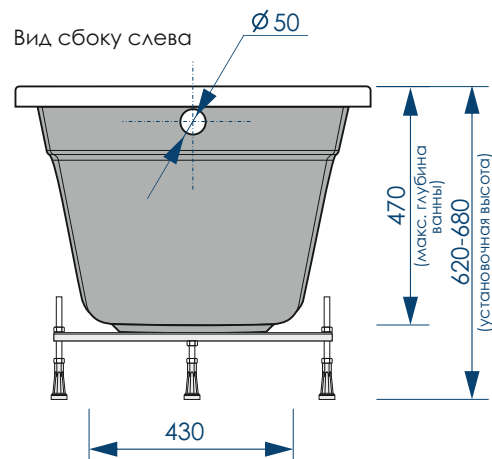

***Рекомендуемая высота - высота ванны для установки экранов МетаКам

***Установочная высота - диапазон возможной регулировки высоты ванны