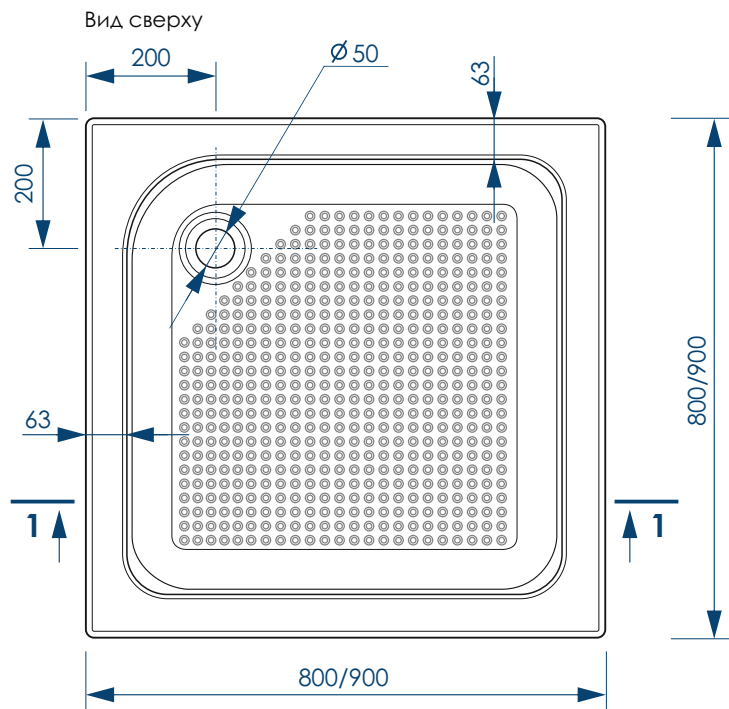

* расстояние от уровня пола до дна поддона

**СВАРНОЙ
КАРКАС**

**ПЯТЬ ТОЧЕК
ОПОРЫ**

**ДОПОЛНИТЕЛЬНАЯ
ФИКСАЦИЯ К СТЕНАМ**

СЕЧЕНИЕ ТРУБ

**КРЕПЛЕНИЕ ЭКРАНА
К ЗАКЛАДНЫМ
В БОРТАХ ИЗДЕЛИЯ**

**РЕГУЛИРОВАНИЕ
ВЫСОТЫ ПОДДОНА**