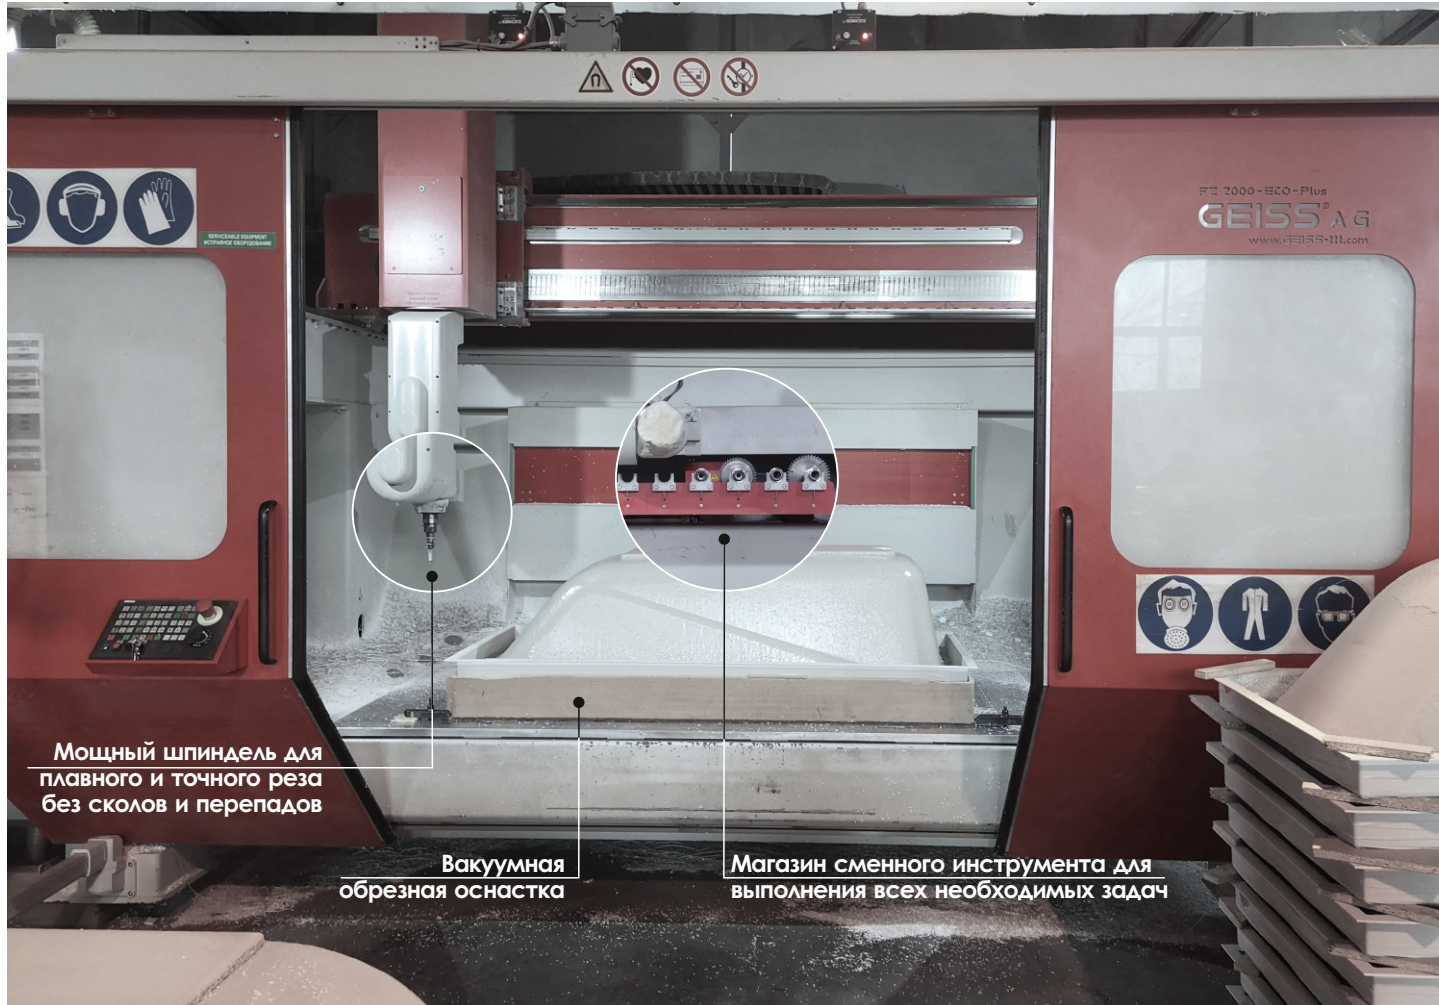

## СЕКТОР ФОРМОВАНИЯ

- Высокотехнологичное вакуум-формовочное оборудование GEISS (Германия)
- Равномерный прогрев акрилового листа галогенными нагревателями (170-200°C)

## СЕКТОР НАПЫЛЕНИЯ жёсткий полиуретан

- Полностью роботизированная линия по усилению изделий мирового лидера **HENNEKE** (Германия)
- Инновационная, 100% экологичная технология армирования

- Идеальная геометрия изделия = специальная оснастка на изделие

- «Допекание» изделия на аналогичной оснастке

## СЕКТОР ОБРЕЗКИ

- Высокотехнологичный пятикоординатный фрезерный центр **GEISS** (Германия) с большой рабочей зоной
- Высокое качество и скорость обработки