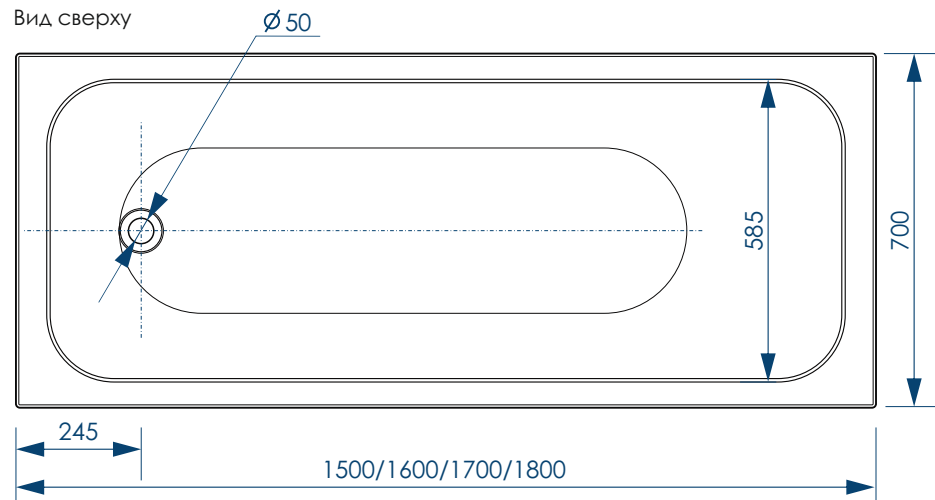

# Strict/Strict Black

РАЗМЕР/СХЕМА ВАННЫ НА КАРКАСЕ

**жёсткий полиуретан**

**СЕЧЕНИЕ ТРУБ**

**РЕГУЛИРОВАНИЕ ВЫСОТЫ ВАННЫ**

\*\*\*Рекомендуемая высота - высота ванны для установки экранов МетаКам

\*\*\*Установочная высота - диапазон возможной регулировки высоты ванны