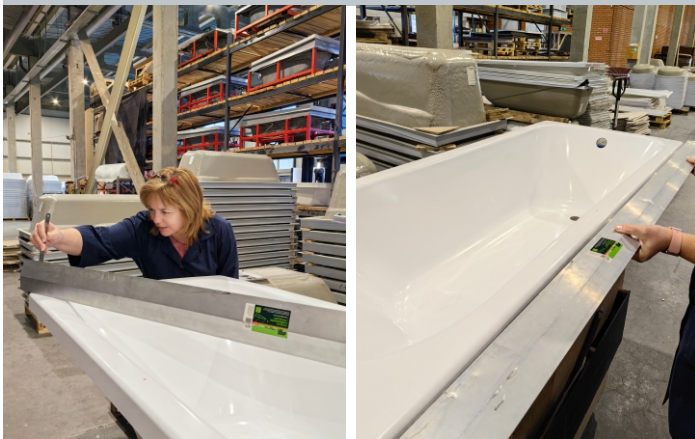

## СЕКТОР ОТК

- Контроль качества акриловых изделий на всех этапах производства (от входящего сырья до готовой продукции)
- Контроль качества и безопасность изделий подтверждена соответствующими сертификатами соответствия

### Этап формования изделия:

- проверка основных геометрических параметров

### Этап напыления изделия:

- толщинометрия (измерение толщины стенок)

### Этап обрезки изделия:

- проверка геометрии изделия и диаметра отверстий

- проверка на наличие внутренних и внешних включений и других дефектов в акриловом слое

- измерение веса изделия