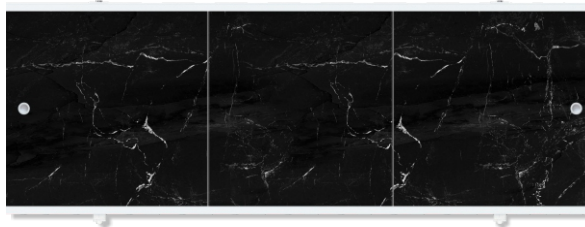

Пудровый рай/Турмалин