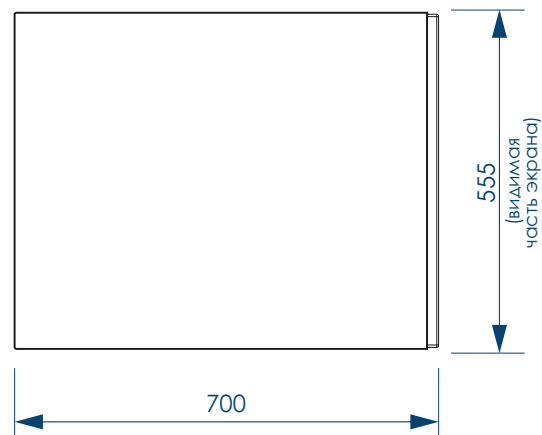

Торцевой экран
вид спереди

**БЕЛОСНЕЖНАЯ
БЛЕСТЯЩАЯ
ПОВЕРХНОСТЬ**

**ЛЁГКИЙ
МОНТАЖ**

**ПРОСТОТА
УХОДА**

**КРЕПЛЕНИЕ
К ЗАКЛАДНЫМ
В БОРТАХ ВАННЫ**

**ФИКСАЦИЯ
В ЦОКОЛЬНОЙ
ЧАСТИ**