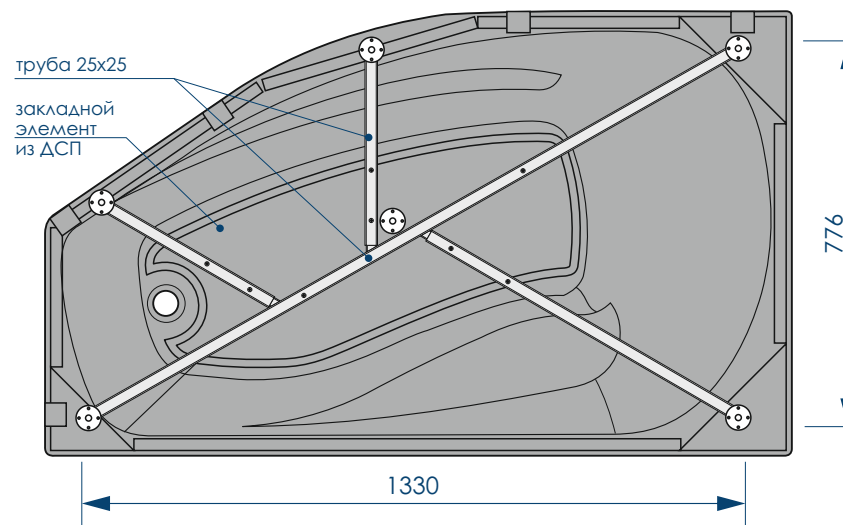

# Venta правая РАЗМЕР/СХЕМА ВАННЫ НА КАРКАСЕ

Вид сверху

Вид снизу

Вид спереди

Вид сбоку слева

**жёсткий  
полиуретан**

**СЕЧЕНИЕ  
ТРУБ**

**РЕГУЛИРОВАНИЕ  
ВЫСОТЫ ВАННЫ**