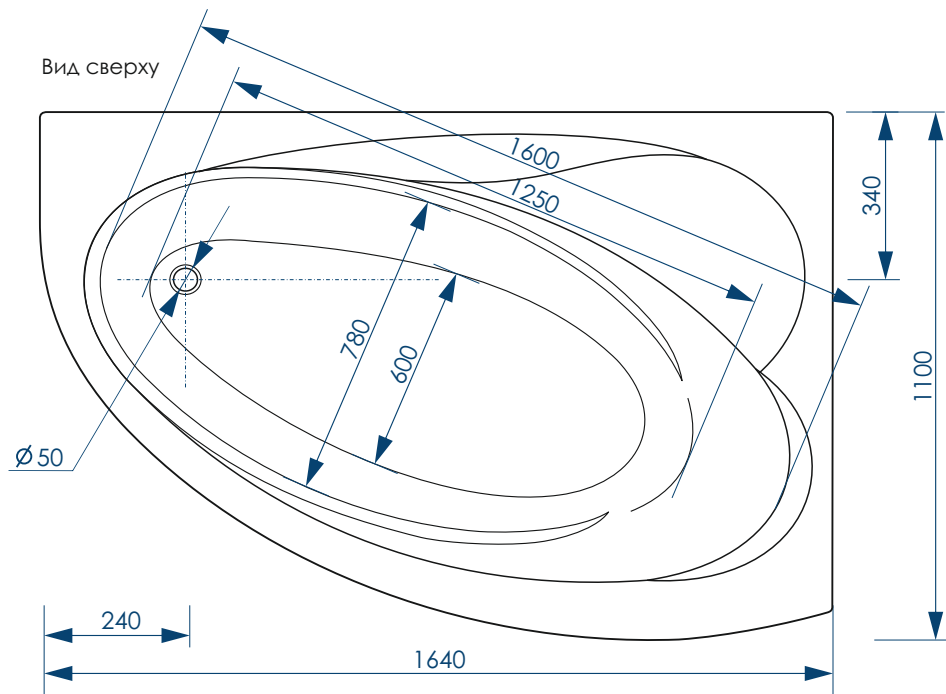

**СБОРНО-РАЗБОРНЫЙ
КАРКАС**

**ВОСЕМЬ ТОЧЕК
ОПОРЫ**

**ДОПОЛНИТЕЛЬНАЯ
ФИКСАЦИЯ
К СТЕНАМ**

**СЕЧЕНИЕ
ТРУБ**

**РЕГУЛИРОВАНИЕ
ВЫСОТЫ ВАННЫ**

***Рекомендуемая высота - высота ванны для установки экранов МетаКам

***Установочная высота - диапазон возможной регулировки высоты ванны