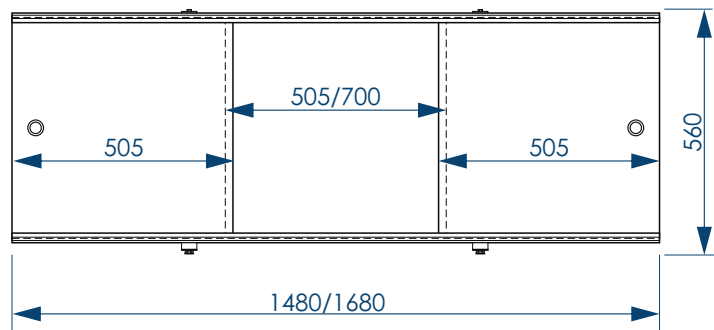

Пудровый рай/Бетон

Пудровый рай/Пионы

Пудровый рай/Кварц

Пудровый рай/Оникс

Пудровый рай/Хризантема

Фронтальный экран. Вид спереди

Установочный размер по высоте: **560-600**мм

Торцевой экран. Вид спереди