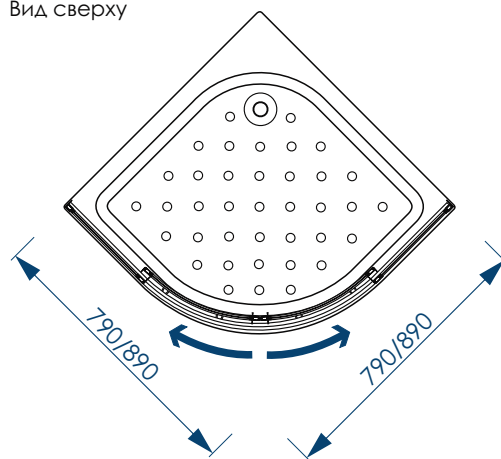

Вид сверху

500/600 мм
ШИРИНА
ОТКРЫТИЯ ПРОЁМА

UNIVERSAL
WHITE
ЦВЕТ ПРОФИЛЕЙ/
КОМПЛЕКТУЮЩИХ

ПОЛИСТИРОЛ
ПРИЗМА

ПРОФИЛИРОВАННАЯ
РУЧКА

1 шт
КОЛИЧЕСТВО
В УПАКОВКЕ

ЗАКАЗНАЯ
ПОЗИЦИЯ

ВНИМАНИЕ! Душевое ограждение можно доукомплектовать душевым акриловым поддоном ТМ «МетаКам».

790x790x1770, 890x890x1770 мм