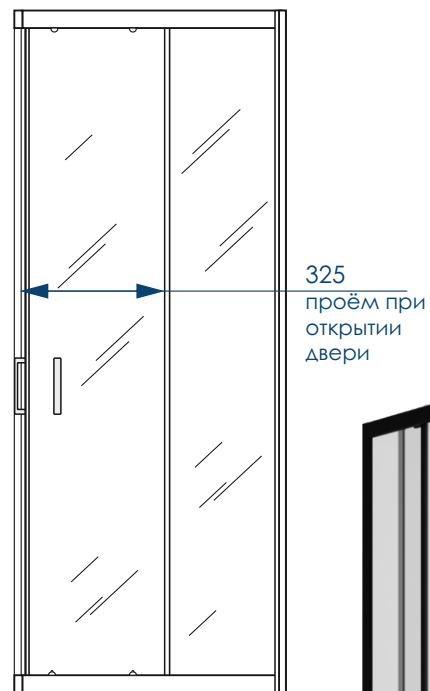

# Universal PRO/Universal PRO Black ХАРАКТЕРИСТИКИ

Вид спереди

Вид сбоку справа

Вид сверху

**600** мм  
ШИРИНА ПРОЁМА  
ПРИ ОТКРЫТИИ  
ДВУХ ДВЕРЕЙ

ЦВЕТ ПРОФИЛЕЙ/  
КОМПЛЕКТУЮЩИХ

ЗАКАЛЁННОЕ  
СТЕКЛО

ПРОЗРАЧНОЕ  
СТЕКЛО