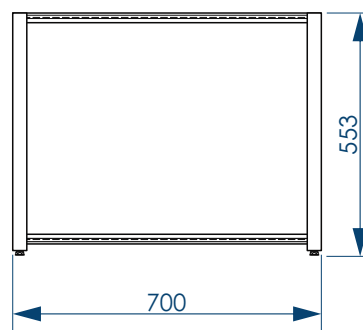

Пудровый рай/Бетон

Пудровый рай/Пионы

Пудровый рай/Кварц

Пудровый рай/Оникс

Пудровый рай/Хризантема

Фронтальный экран. Вид спереди

Установочный размер по высоте: **560-600**мм

Торцевой экран. Вид спереди