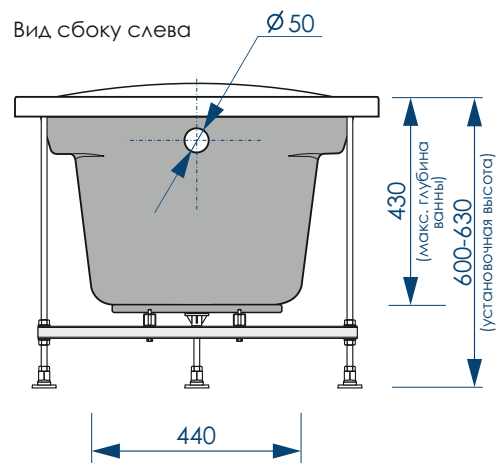

Вид сверху

Вид снизу

Вид спереди

Вид сбоку слева

**жёсткий  
полиуретан**

**СЕЧЕНИЕ  
ТРУБ**

**РЕГУЛИРОВАНИЕ  
ВЫСОТЫ ВАННЫ**

\*\*\*Рекомендуемая высота - высота ванны для установки экранов МетаКам