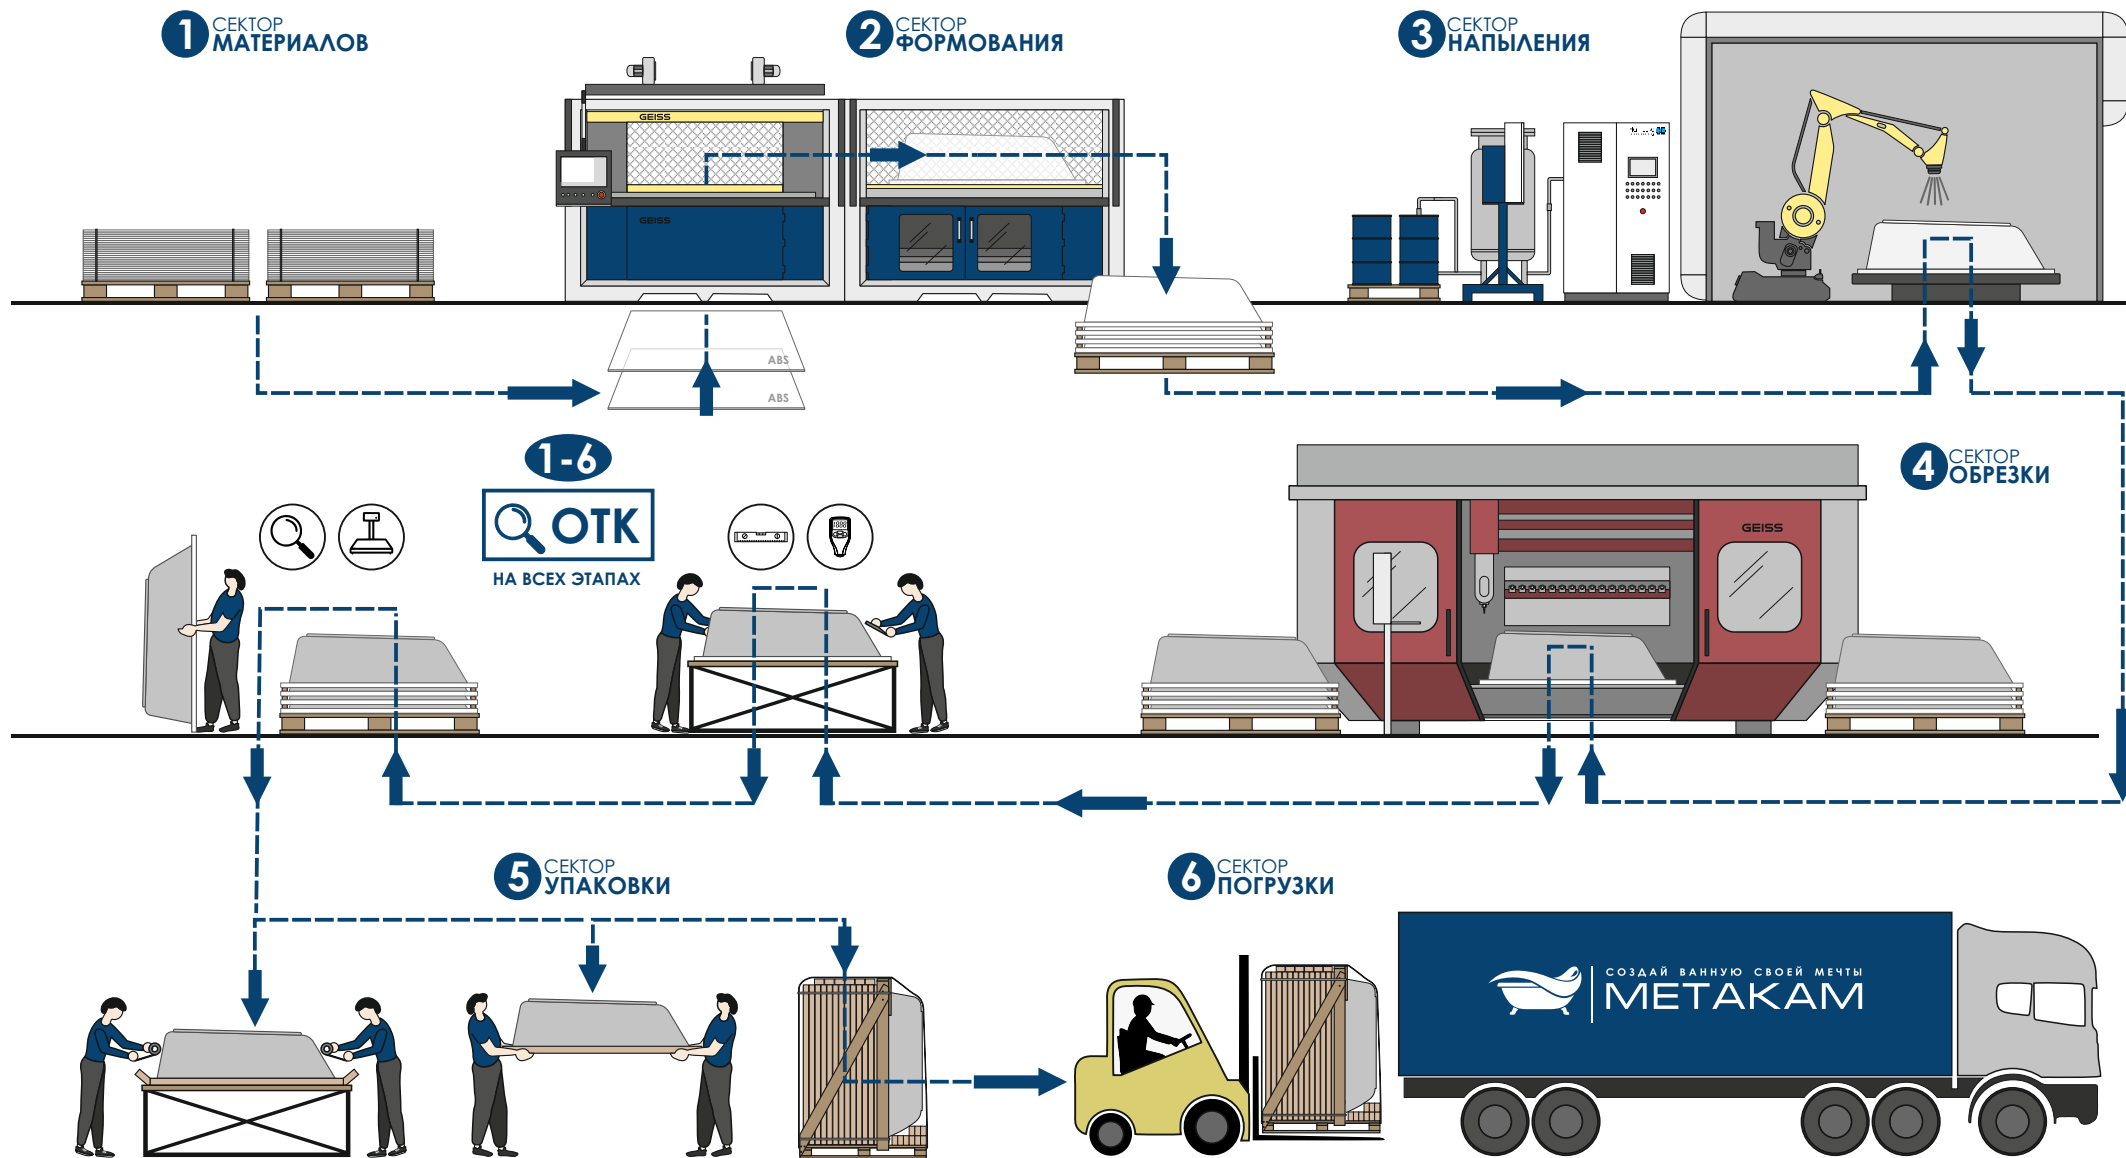

Поток производства акриловых изделий