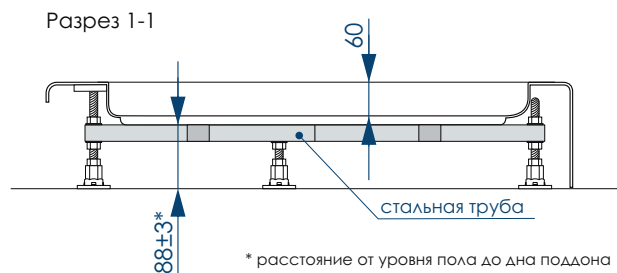

Universal N/Grey N/ Black N

РАЗМЕР/СХЕМА

**СВАРНОЙ
КАРКАС**

**ПЯТЬ ТОЧЕК
ОПОРЫ**

**ДОПОЛНИТЕЛЬНАЯ
ФИКСАЦИЯ
К СТЕНАМ**

**жесткий
полиуретан**

**СЕЧЕНИЕ
ТРУБ**

**РЕГУЛИРОВАНИЕ
ВЫСОТЫ ПОДДОНА**