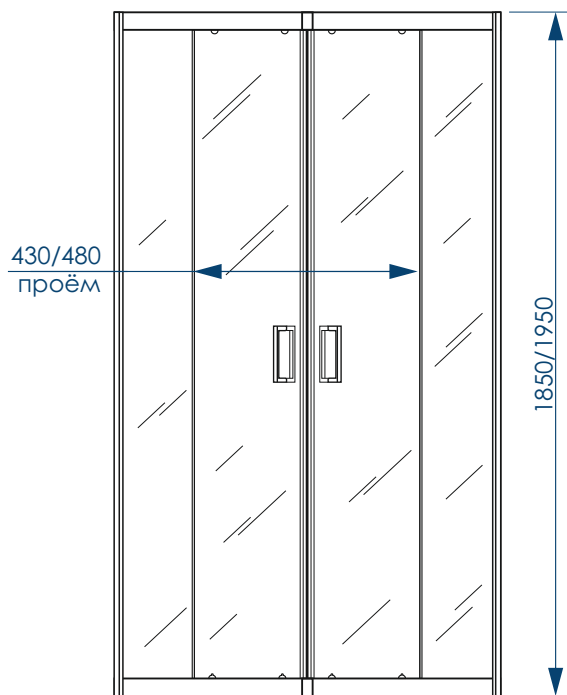

Universal/Universal Grey/Universal Black

ХАРАКТЕРИСТИКИ

Вид спереди