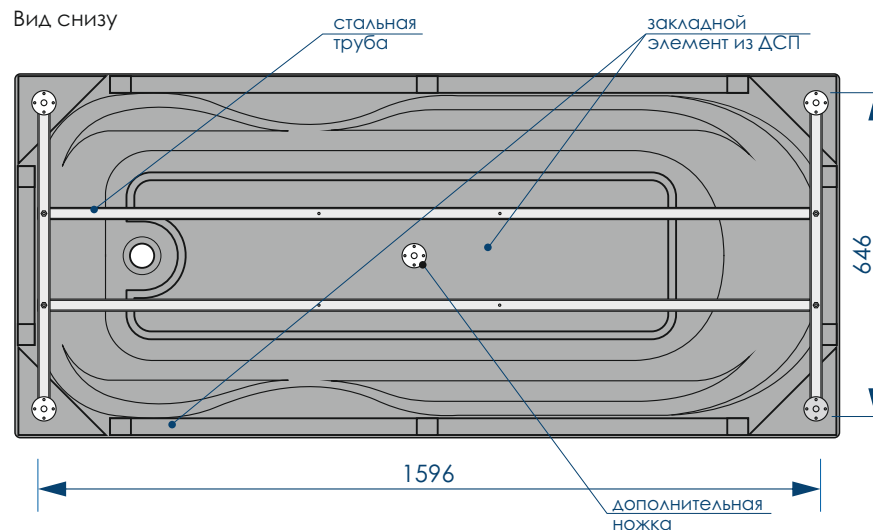

Вид снизу

**жёсткий
полиуретан**

**СЕЧЕНИЕ
ТРУБ**

**РЕГУЛИРОВАНИЕ
ВЫСОТЫ ВАННЫ**

***Рекомендуемая высота - высота ванны для установки экранов МетаКам

***Установочная высота - диапазон возможной регулировки высоты ванны