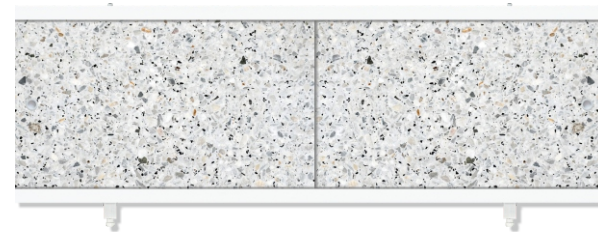

«Кварт» **Серая мозаика**