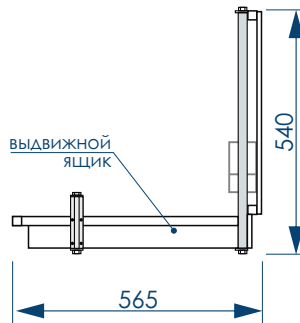

# С ВЫДВИЖНЫМ ЯЩИКОМ

ХАРАКТЕРИСТИКИ ИЗДЕЛИЯ

Вид спереди

Установочный размер по высоте: **540-580**мм

Вид сбоку слева

Размер корзины для экрана 1690мм:  
**420x60/70x110**мм - 3шт

Размер корзины для экрана 1490мм:  
**420x60/70x110**мм - 1шт  
**340x60/70x110**мм - 2шт