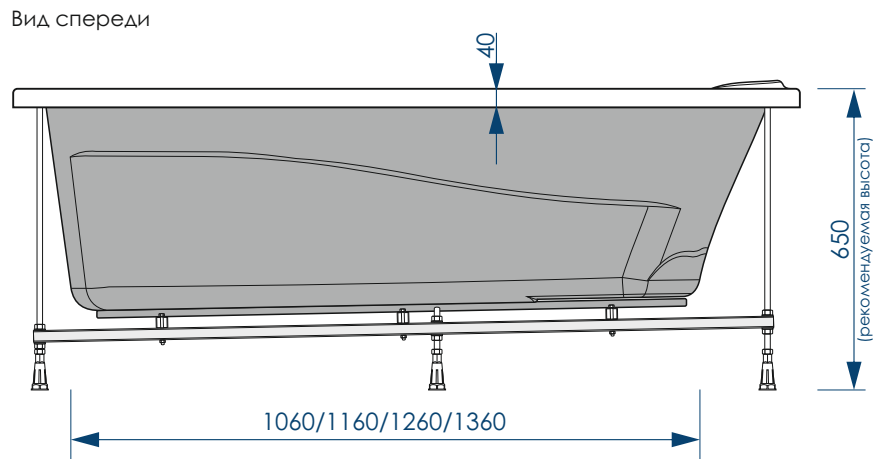

**жёсткий
полиуретан**

**МАКСИМАЛЬНАЯ
НАГРУЗКА**

**СБОРНО-РАЗБОРНЫЙ
КАРКАС**

**ШЕСТЬ ТОЧЕК
ОПОРЫ**

**ДОПОЛНИТЕЛЬНАЯ
ФИКСАЦИЯ К СТЕНАМ**

СЕЧЕНИЕ ТРУБ

**РЕГУЛИРОВАНИЕ
ВЫСОТЫ ВАННЫ**

***Рекомендуемая высота - высота ванны для установки экранов МетаКам

***Установочная высота - диапазон возможной регулировки высоты ванны