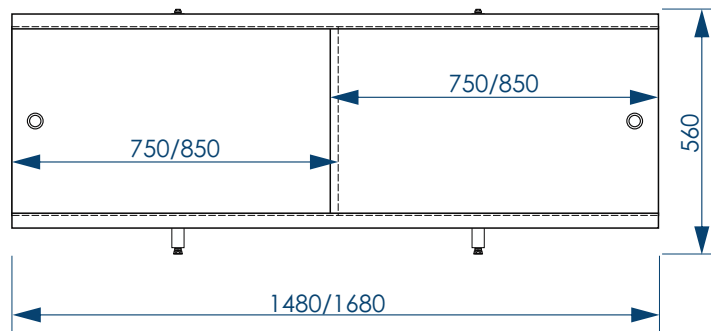

«Монолит-М» **Розовый**

«Монолит-М» **Сизый**

«Монолит-М» **Сиреневый**

Ультралёгкий СОВЕРШЕННЫЙ ВЫБОР!

СОЗДАЙ ВАННУЮ СВОЕЙ МЕЧТЫ  
**МЕТАКАМ**  
www.metakam.ru

Фронтальный экран. Вид спереди

Установочный размер по высоте: **560-600**мм