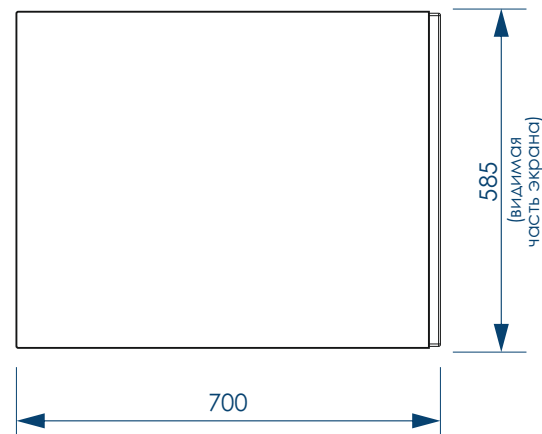

Торцевой экран
Вид спереди

**БЕЛОСНЕЖНАЯ
БЛЕСТЯЩАЯ
ПОВЕРХНОСТЬ**

**ЛЁГКИЙ
МОНТАЖ**

**ПРОСТОТА
УХОДА**

**КРЕПЛЕНИЕ
К ЗАКЛАДНЫМ
В БОРТАХ ВАННЫ**

**ФИКСАЦИЯ
В ЦОКОЛЬНОЙ
ЧАСТИ**