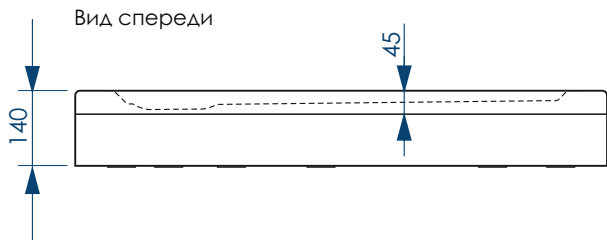

## Установка поддона на каркас и использованием декоративного экрана

800x800x140 мм  
 900x900x140 мм

\* R 480 поддон 800x800мм  
 R 550 поддон 900x900мм

Вид снизу

\* расстояние от уровня пола до дна поддона