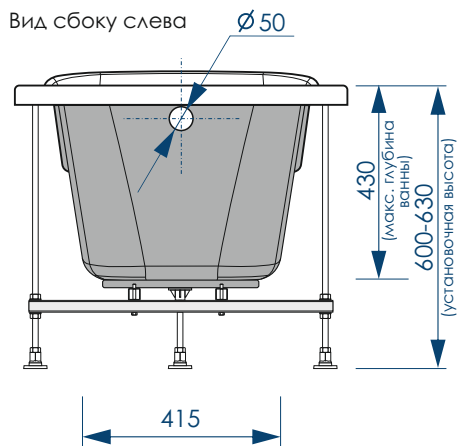

Вид сверху

Вид спереди

\*\*\*Рекомендуемая высота - высота ванны для установки экранов МетаКам

Вид снизу

Вид сбоку слева

\*\*\*Установочная высота - диапазон возможной регулировки высоты ванны

**СБОРНО-РАЗБОРНЫЙ  
КАРКАС**