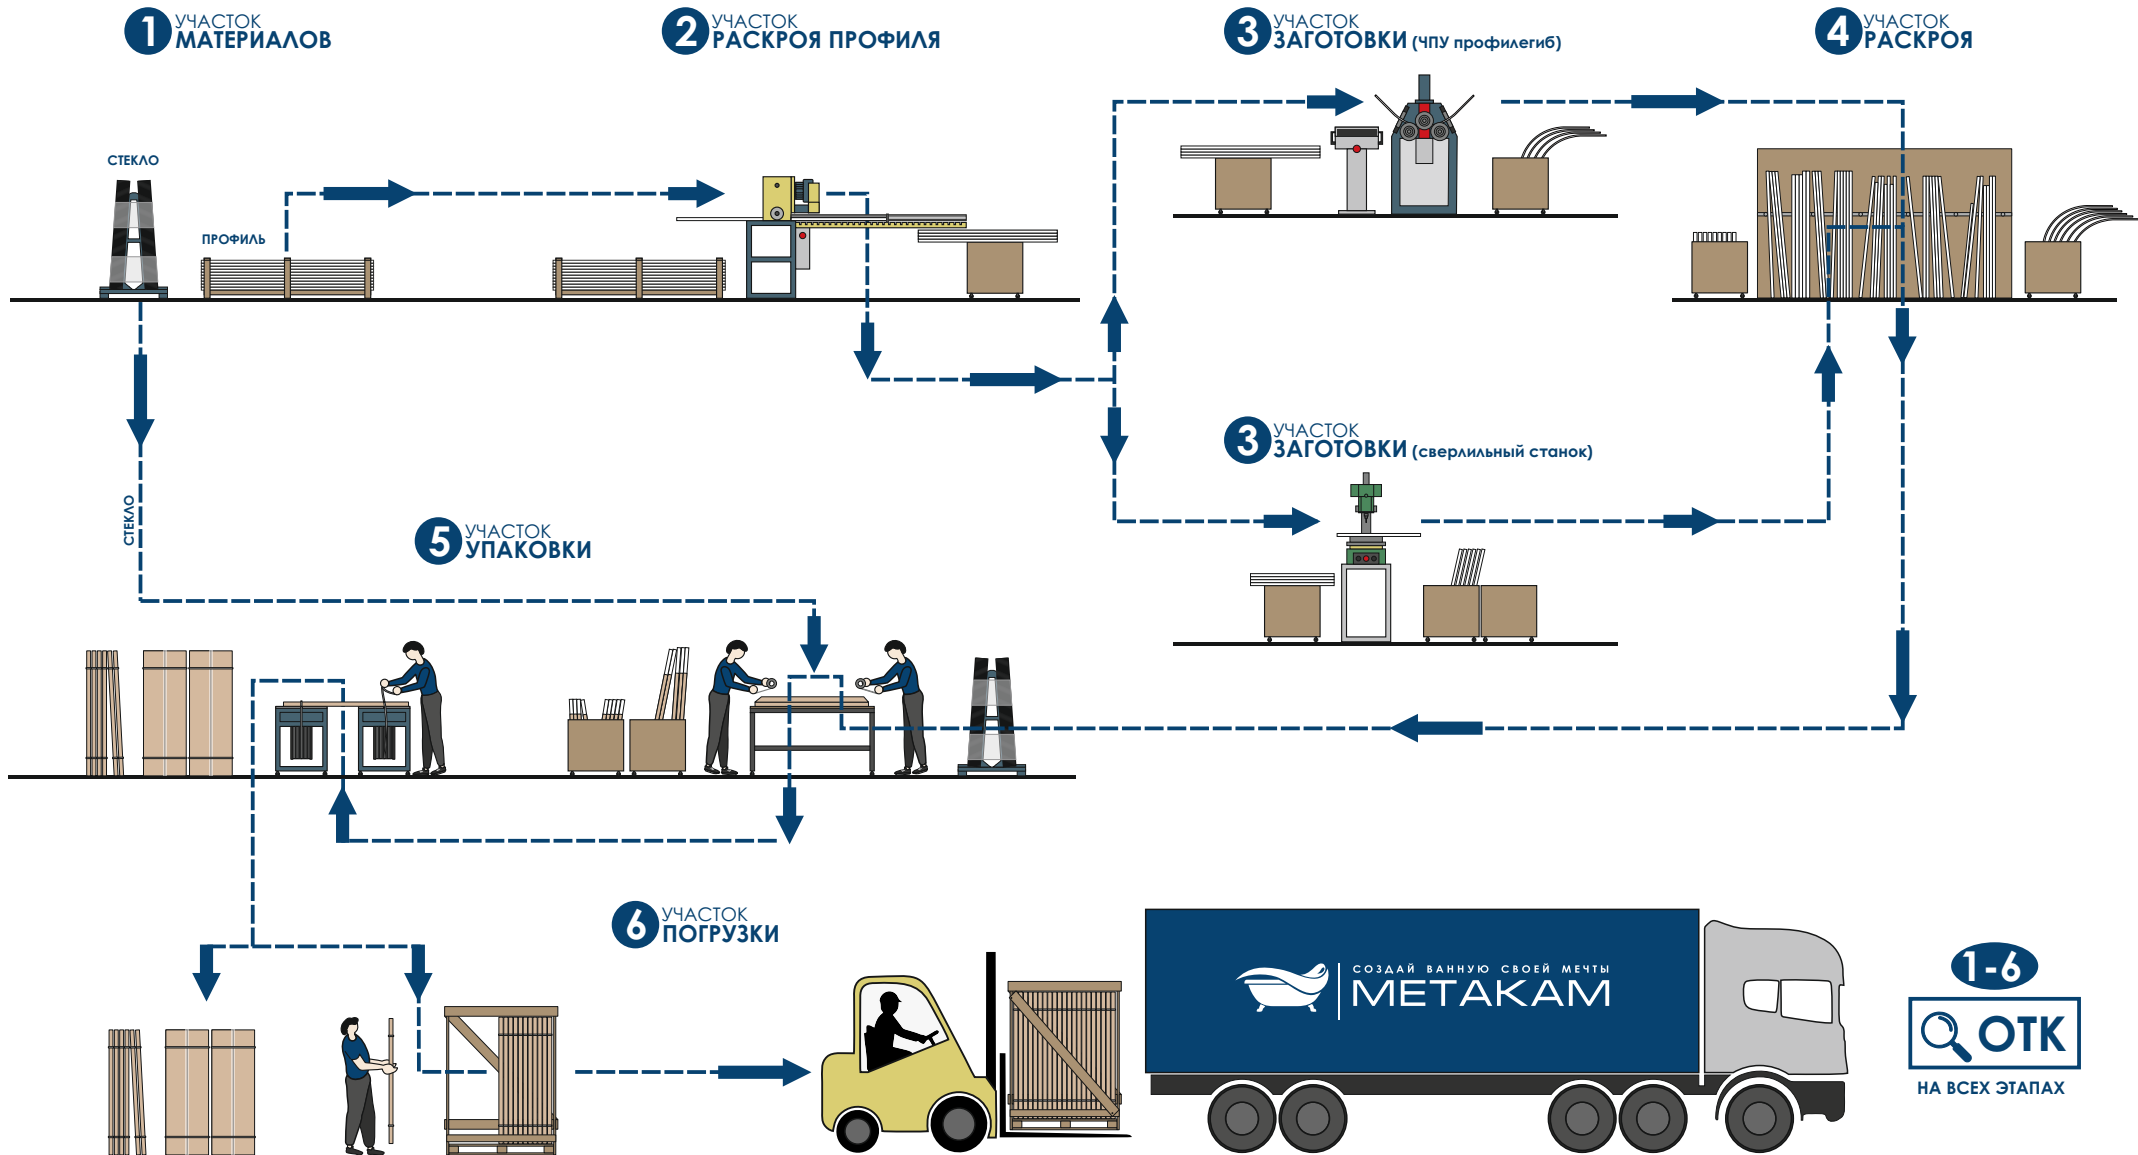

Поток производства душевых ограждений

1-6
ОТК
НА ВСЕХ ЭТАПАХ