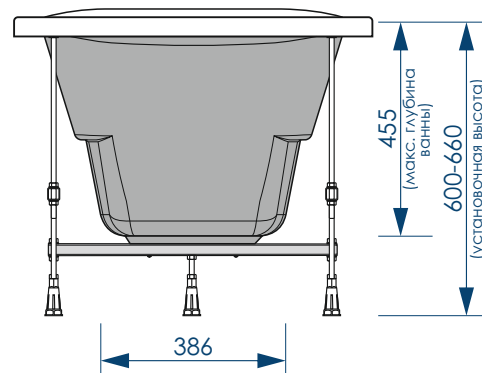

Вид сбоку слева

***Установочная высота - диапазон возможной регулировки высоты ванны

СЕЧЕНИЕ ТРУБ

жёсткий полиуретан

РЕГУЛИРОВАНИЕ ВЫСОТЫ ВАННЫ

ВНИМАНИЕ! Ванна устанавливается только на каркас!
Установка ванны на ножки - ЗАПРЕЩЕНА!