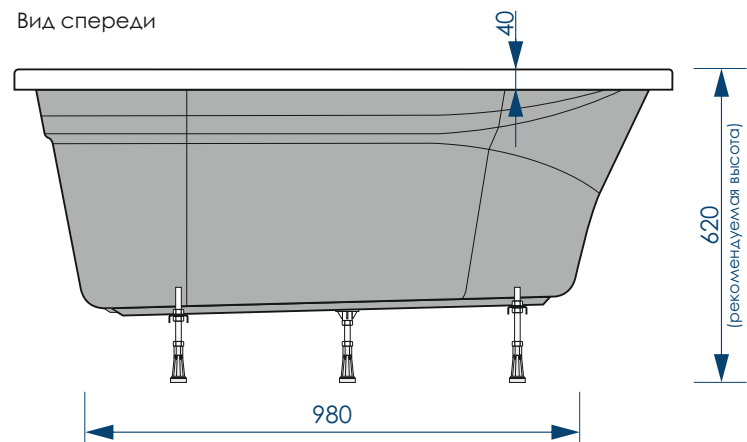

***Рекомендуемая высота - высота ванны для установки экранов МетаКам

***Установочная высота - диапазон возможной регулировки высоты ванны