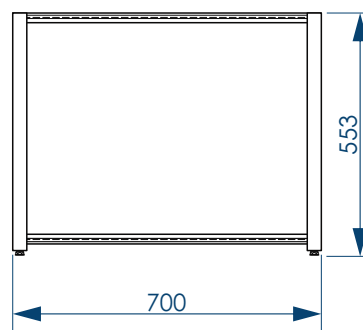

Торцевой экран. Вид спереди