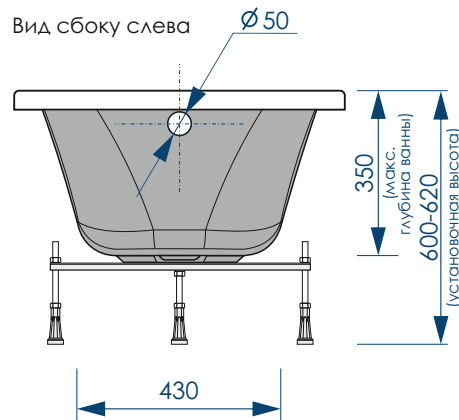

Вид сбоку слева

**жёсткий  
полиуретан**

**НОЖКИ  
УНИВЕРСАЛЬНЫЕ**

**ПЯТЬ ТОЧЕК  
ОПОРЫ**

**ДОПОЛНИТЕЛЬНАЯ  
ФИКСАЦИЯ  
К СТЕНАМ**

**45x17 мм**

**П-ОБРАЗНЫЙ  
ПРОФИЛЬ**

**РЕГУЛИРОВАНИЕ  
ВЫСОТЫ ВАННЫ**