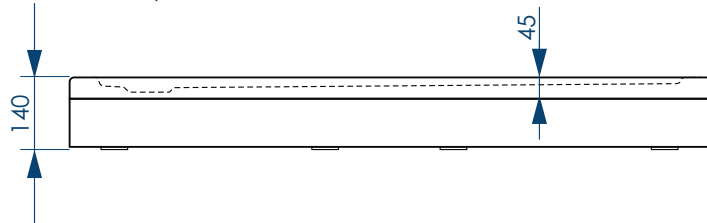

# Universal PRO N/PRO Black N РАЗМЕР/СХЕМА

Вид сверху

Вид снизу

Вид спереди

Разрез 1-1

**СВАРНОЙ КАРКАС**

**ШЕСТЬ ТОЧЕК ОПОРЫ**

**ДОПОЛНИТЕЛЬНАЯ ФИКСАЦИЯ К СТЕНАМ**