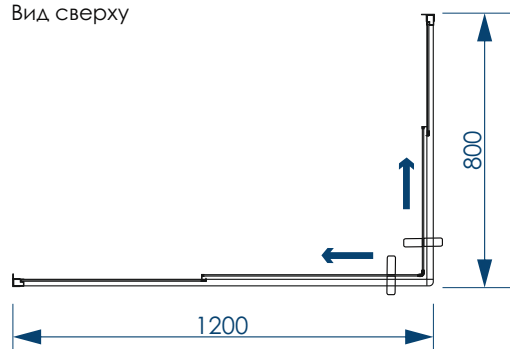

# Universal PRO/Universal PRO Black ХАРАКТЕРИСТИКИ

Вид спереди

Вид сбоку справа

Вид сверху

**600** мм  
ШИРИНА ПРОЁМА  
ПРИ ОТКРЫТИИ  
ДВУХ ДВЕРЕЙ

ЦВЕТ ПРОФИЛЕЙ/  
КОМПЛЕКТУЮЩИХ

ЗАКАЛЁННОЕ  
СТЕКЛО

ПРОЗРАЧНОЕ  
СТЕКЛО