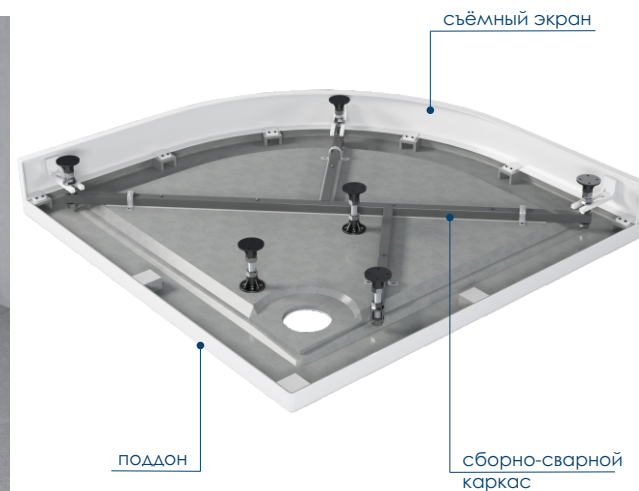

Установка поддона на каркас и использованием декоративного экрана

800x800x140 мм
900x900x140 мм