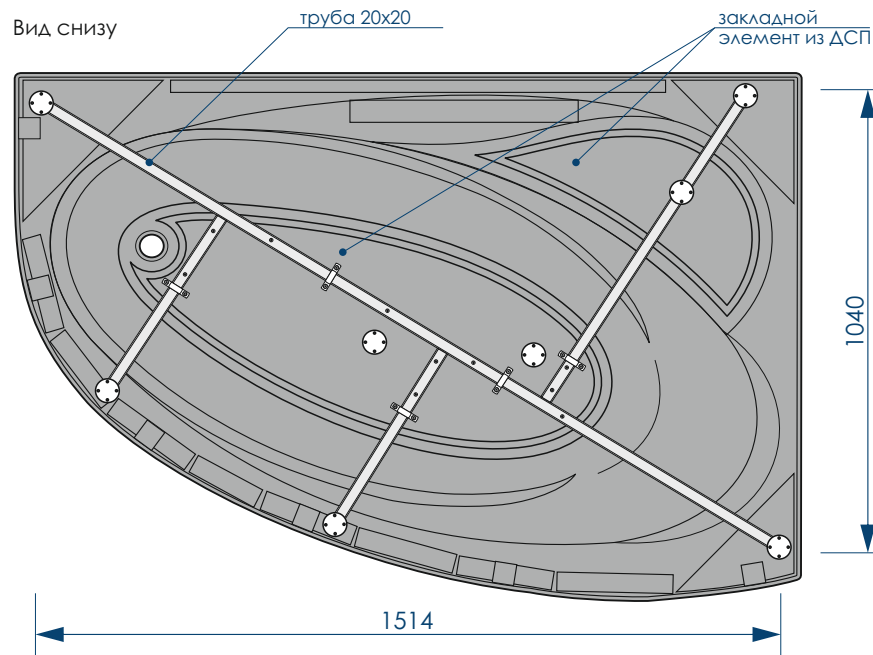

Вид сбоку справа

Вид снизу