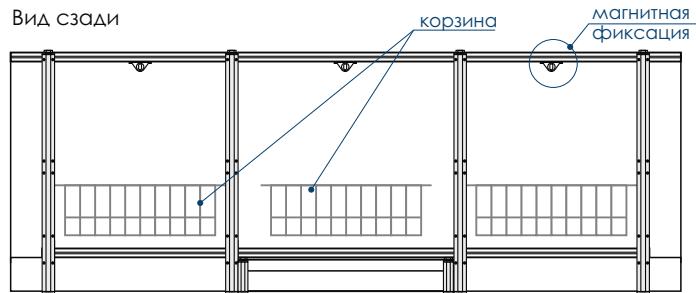

Вид сзади

УДАРОПРочНАЯ
ЦЕЛЬНАЯ
ПВХ-ПАНЕЛЬ

ОСОБЕННОСТИ ЭКРАНА