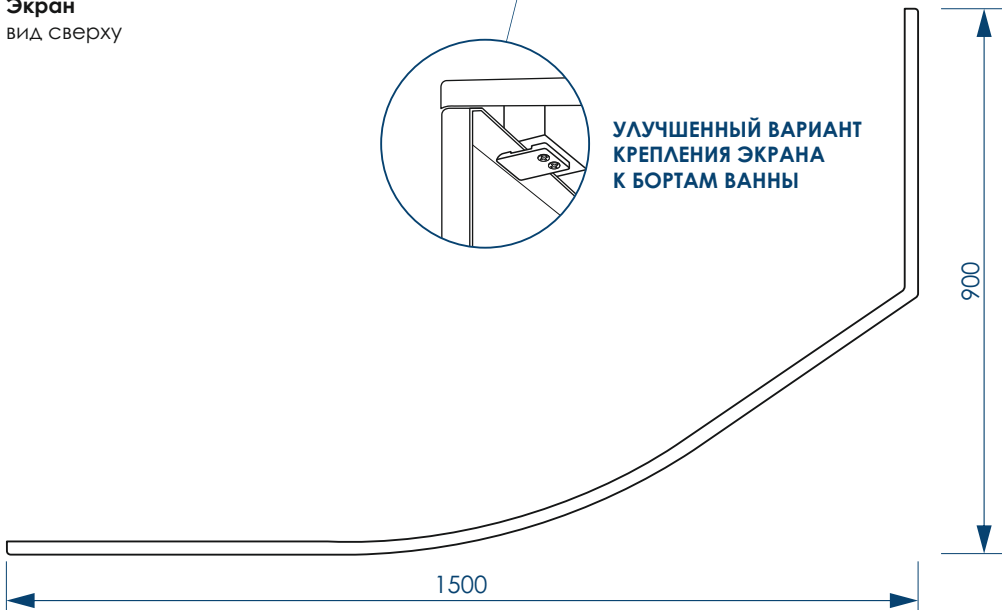

Экран
вид сверху

**БЕЛОСНЕЖНАЯ
БЛЕСТЯЩАЯ
ПОВЕРХНОСТЬ**

**ЛЁГКИЙ
МОНТАЖ**

**ПРОСТОТА
УХОДА**

**КРЕПЛЕНИЕ
К ЗАКЛАДНЫМ
В БОРТАХ ВАННЫ**

**ФИКСАЦИЯ
В ЦОКОЛЬНОЙ
ЧАСТИ**