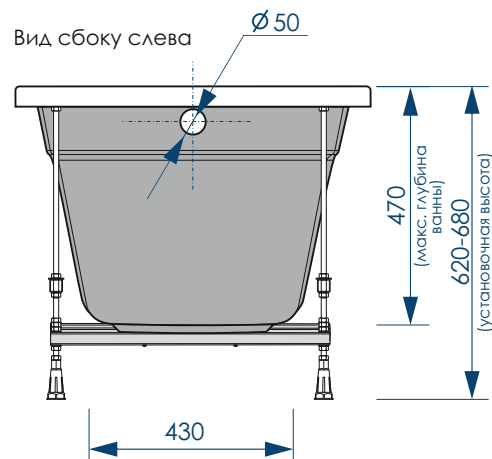

## ДОПОЛНИТЕЛЬНАЯ КОМПЛЕКТАЦИЯ ИЗДЕЛИЯ

ФРОНТАЛЬНЫЙ  
 ЭКРАН

ТОРЦЕВОЙ  
 ЭКРАН

СИФОН

СБОРНО-РАЗБОРНЫЙ  
 КАРКАС

НОЖКИ  
 УНИВЕРСАЛЬНЫЕ

ВНИМАНИЕ! Экраны, сифон, сборно-разборный каркас в комплект с ванной не входят, приобретаются отдельно!