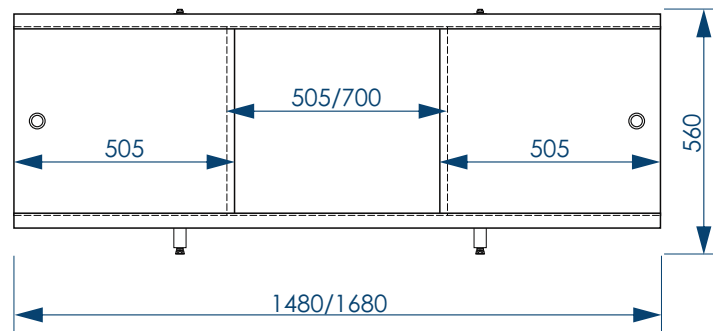

Фронтальный экран. Вид спереди

Установочный размер по высоте: **560-600**мм