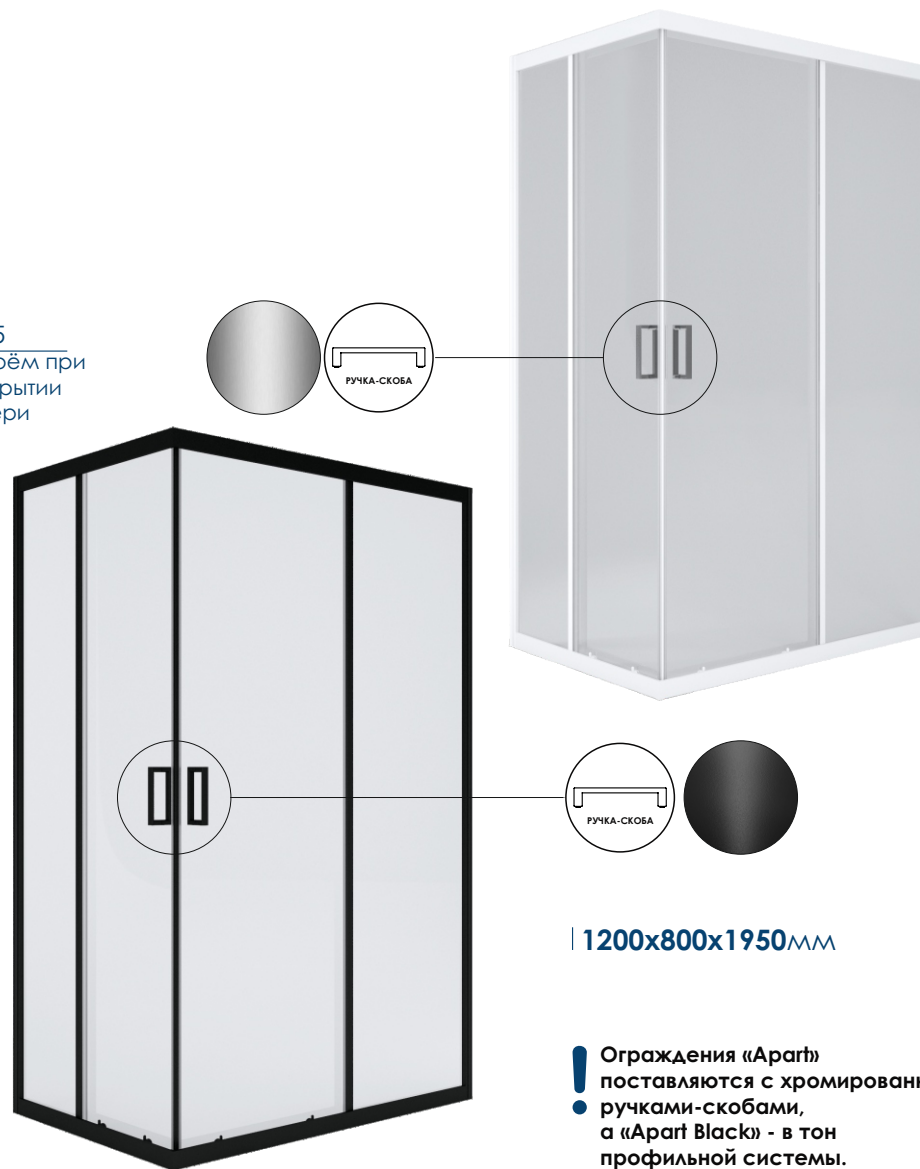

# Apart/Apart Black

ХАРАКТЕРИСТИКИ ИЗДЕЛИЙ

Вид спереди

Вид сбоку справа

Вид сверху

1200x800x1950 мм

! Ограждения «Apart»  
поставляются с хромированными  
ручками-скобами,  
а «Apart Black» - в тон  
профильной системы.