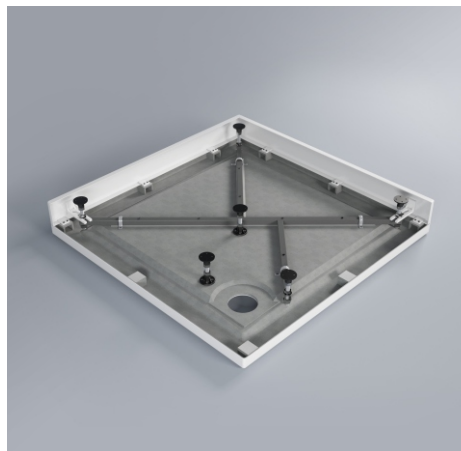

МЕТАЛЛИЧЕСКИЕ КАРКАСЫ/НОЖКИ

- Сборно/разборные
- Обеспечивают жёсткую установку изделия
- Количество опор: ванны 5-9 шт., поддоны - 5-6 шт. (в зависимости от модели)