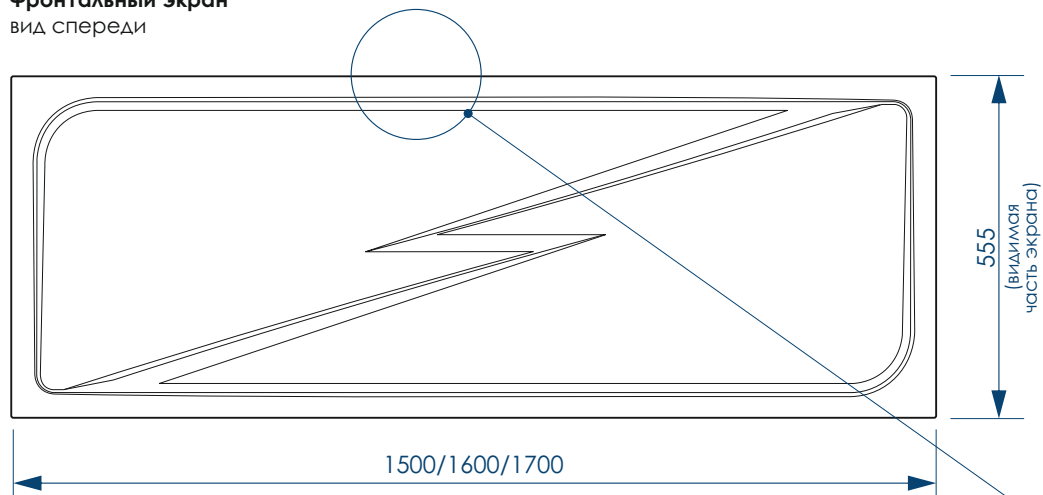

**ПЯТЬ ТОЧЕК  
ОПОРЫ**

**ДОПОЛНИТЕЛЬНАЯ  
ФИКСАЦИЯ  
К СТЕНАМ**

**45x17 мм**

**П-ОБРАЗНЫЙ  
ПРОФИЛЬ**

**жёсткий  
полиуретан**

**РЕГУЛИРОВАНИЕ  
ВЫСОТЫ ВАННЫ**

**Фронтальный экран**  
вид спереди

**Торцевой экран**  
вид спереди