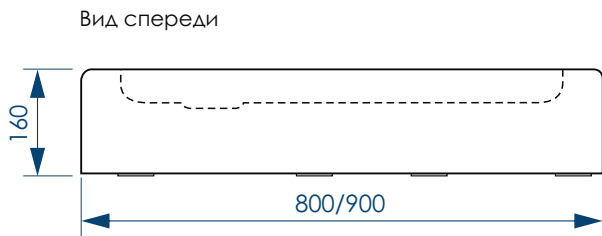

Classic N/Grey N/Black N РАЗМЕР/СХЕМА