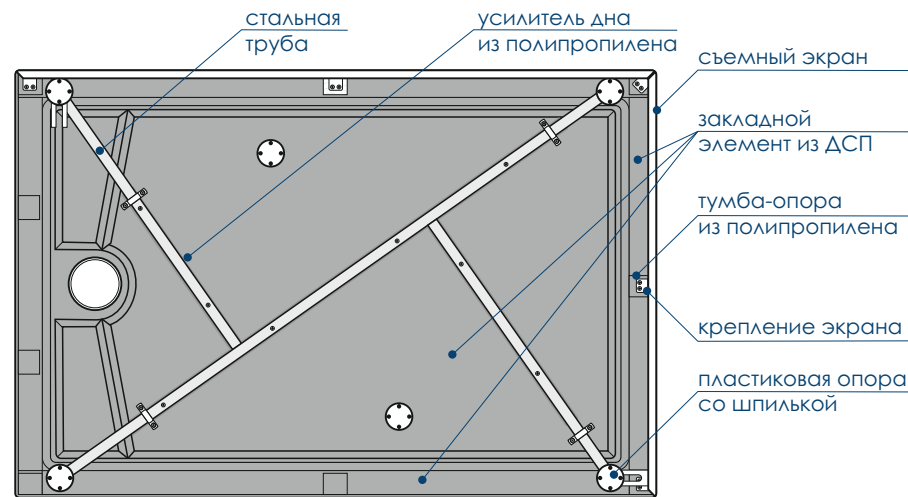

Universal PRO N/PRO Black N РАЗМЕР/СХЕМА

Вид снизу

СВАРНОЙ КАРКАС

ШЕСТЬ ТОЧЕК ОПОРЫ

ДОПОЛНИТЕЛЬНАЯ ФИКСАЦИЯ К СТЕНАМ

СЕЧЕНИЕ ТРУБ

РЕГУЛИРОВАНИЕ ВЫСОТЫ ПОДДОНА

СИФОН

ВНИМАНИЕ! Сифон в комплект с поддоном не входит, приобретается отдельно!