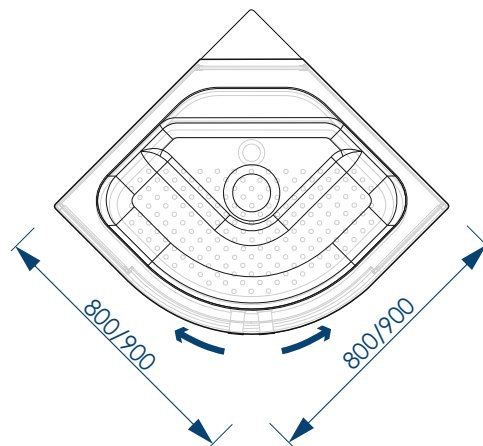

Вид сверху

ДУШ.ОГРАЖДЕНИЕ

ЗАКАЛЁННОЕ
СТЕКЛО

КРЫША

ПОЛИСТИРОЛ

БОКОВАЯ СТЕНКА

НЕПРОЗРАЧНОЕ
СТЕКЛО

ЗАДНЯЯ ПАНЕЛЬ

САНТЕХНИЧЕСКИЙ
АКРИЛ

АЛЮМИНИЕВЫЕ
СОЕДИНИТЕЛЬНЫЕ
ПРОФИЛИ

ХАРАКТЕРИСТИКИ ДУШЕВОГО ОГРАЖДЕНИЯ

РАЗДВИЖНАЯ
СИСТЕМА

МАГНИТНОЕ
СМЫКАНИЕ ДВЕРЕЙ

ПЛАСТИКОВАЯ
РУЧКА-СКОБА

ДУШЕВОЙ
СМЕСИТЕЛЬ

ДУШЕВАЯ
ЛЕЙКА
С ДЕРЖАТЕЛЕМ

ДУШЕВОЙ
ШЛАНГ

ТРОПИЧЕСКИЙ
ДУШ