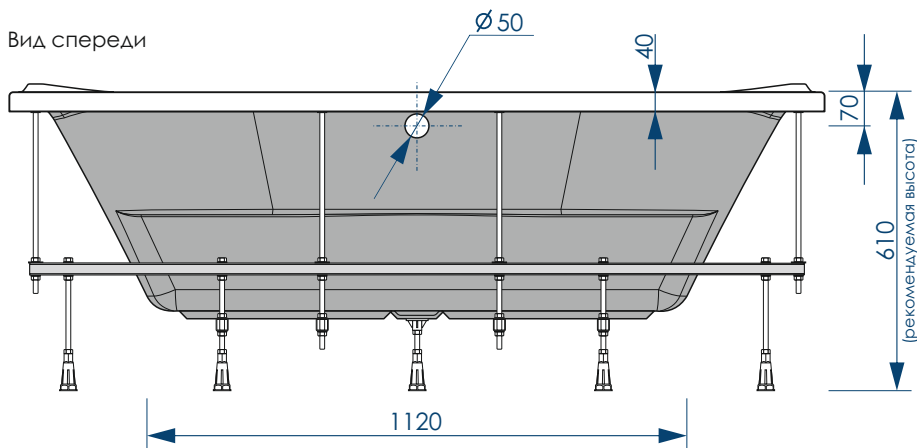

***Рекомендуемая высота - высота ванны для установки экранов МетаКам