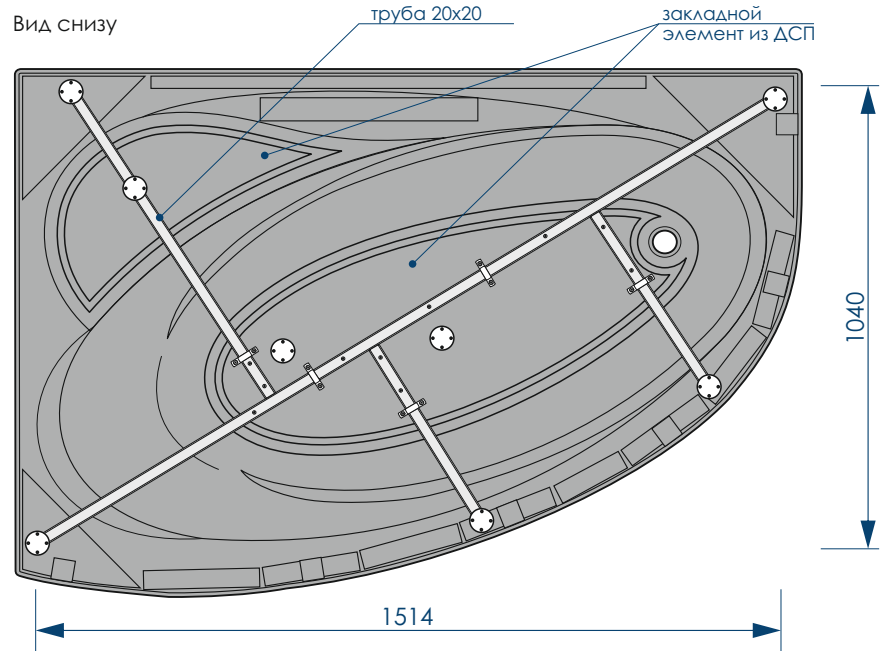

50  
 мм

10 шт

КОЛИЧЕСТВО  
 НА ПАЛЛЕТЕ

**СБОРНО-РАЗБОРНЫЙ  
КАРКАС**

**ВОСЕМЬ ТОЧЕК  
ОПОРЫ**

**ДОПОЛНИТЕЛЬНАЯ  
ФИКСАЦИЯ  
К СТЕНАМ**

**СЕЧЕНИЕ  
ТРУБ**

**РЕГУЛИРОВАНИЕ  
ВЫСОТЫ ВАННЫ**