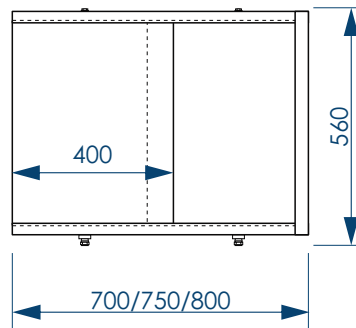

Торцевой экран. Вид спереди