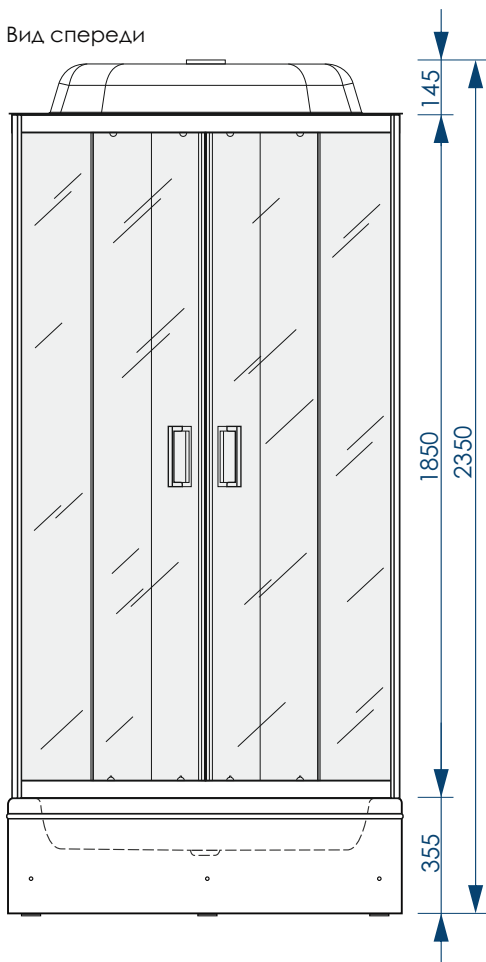

Вид спереди