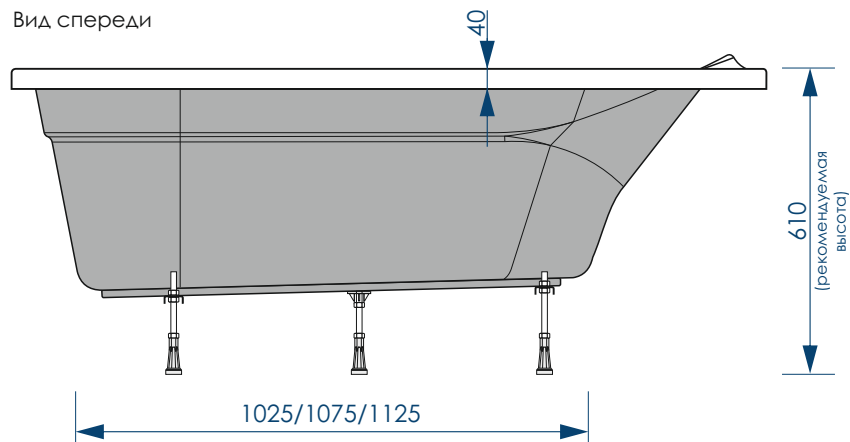

жёсткий полиуретан

НОЖКИ УНИВЕРСАЛЬНЫЕ

ПЯТЬ ТОЧЕК ОПОРЫ

ДОПОЛНИТЕЛЬНАЯ ФИКСАЦИЯ К СТЕНАМ

45x17 мм

П-ОБРАЗНЫЙ ПРОФИЛЬ

РЕГУЛИРОВАНИЕ ВЫСОТЫ ВАННЫ

***Рекомендуемая высота - высота ванны для установки экранов МетаКам

***Установочная высота - диапазон возможной регулировки высоты ванны