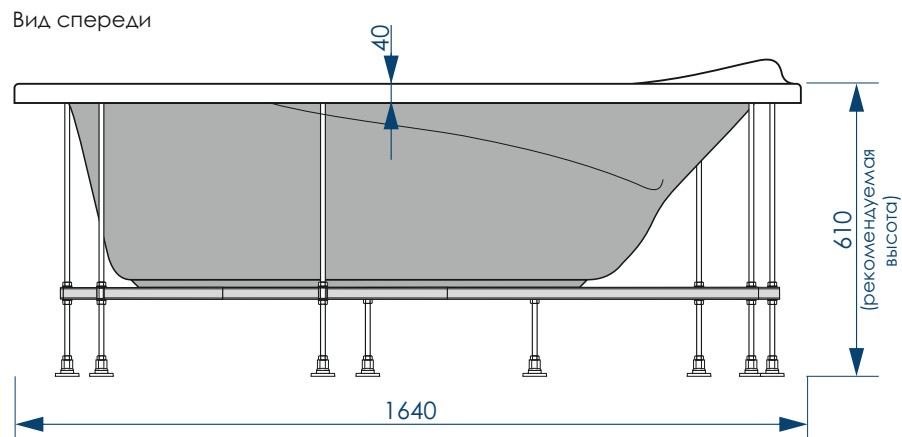

ДИАМЕТР
СЛИВНОГО ОТВЕРСТИЯ

50
мм

10 шт

КОЛИЧЕСТВО
НА ПАЛLETTE

**СБОРНО-РАЗБОРНЫЙ
КАРКАС**

**ВОСЕМЬ ТОЧЕК
ОПОРЫ**

**ДОПОЛНИТЕЛЬНАЯ
ФИКСАЦИЯ
К СТЕНАМ**

**СЕЧЕНИЕ
ТРУБ**