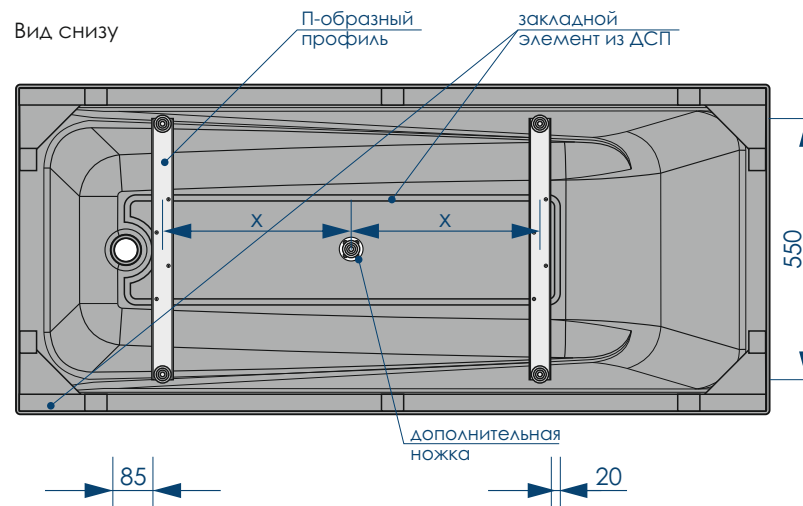

Вид снизу

**жесткий
полиуретан**

**НОЖКИ
УНИВЕРСАЛЬНЫЕ**

**ПЯТЬ ТОЧЕК
ОПОРЫ**

**ДОПОЛНИТЕЛЬНАЯ
ФИКСАЦИЯ
К СТЕНАМ**

**45x17 мм
П-ОБРАЗНЫЙ
ПРОФИЛЬ**

**РЕГУЛИРОВАНИЕ
ВЫСОТЫ ВАННЫ**

***Рекомендуемая высота - высота ванны для установки экранов МетаКам

***Установочная высота - диапазон возможной регулировки высоты ванны