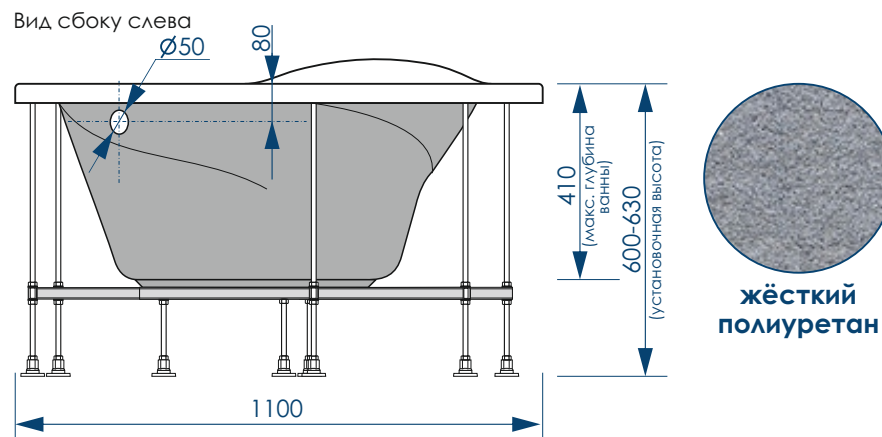

ДИАМЕТР
СЛИВНОГО ОТВЕРСТИЯ

50
мм

10 шт

КОЛИЧЕСТВО
НА ПАЛLETTE

**СБОРНО-РАЗБОРНЫЙ
КАРКАС**

**ВОСЕМЬ ТОЧЕК
ОПОРЫ**

**ДОПОЛНИТЕЛЬНАЯ
ФИКСАЦИЯ
К СТЕНАМ**

**СЕЧЕНИЕ
ТРУБ**