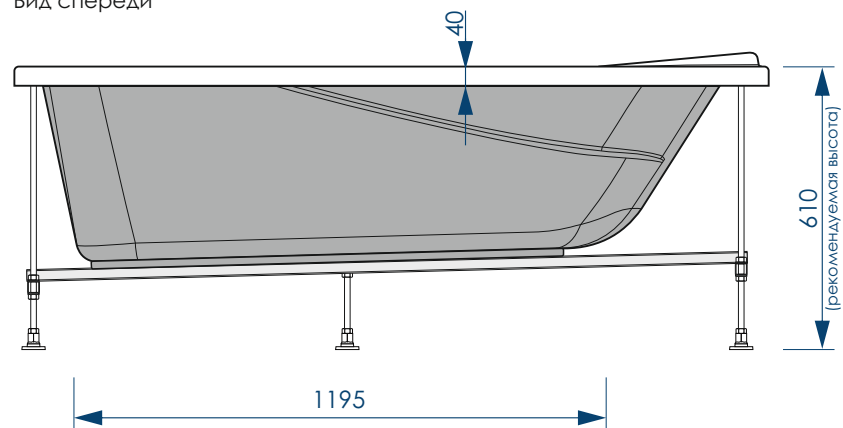

Вид спереди