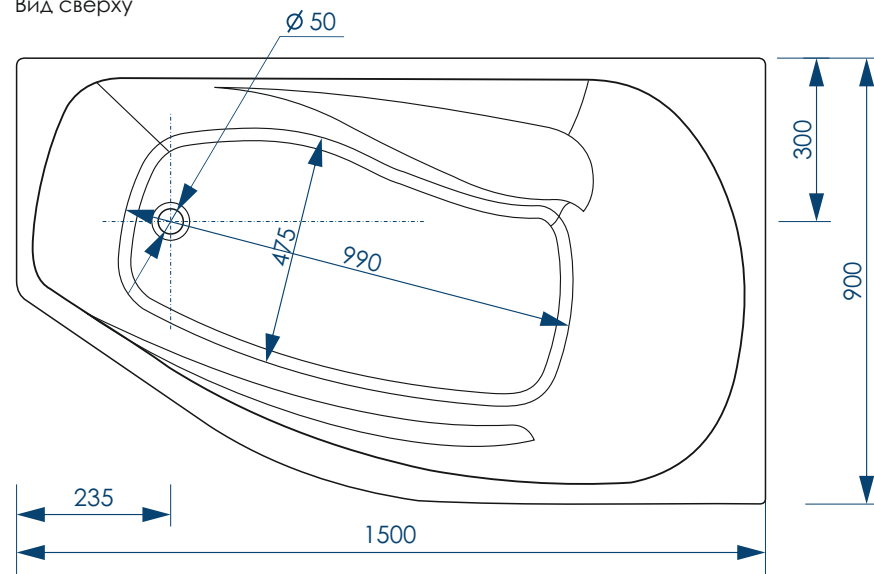

Вид снизу

Вид спереди

Вид сбоку слева

**жёсткий
полиуретан**

**СЕЧЕНИЕ
ТРУБ**

**РЕГУЛИРОВАНИЕ
ВЫСОТЫ ВАННЫ**

***Рекомендуемая высота - высота ванны для установки экранов МетаКам

***Установочная высота - диапазон возможной регулировки высоты ванны