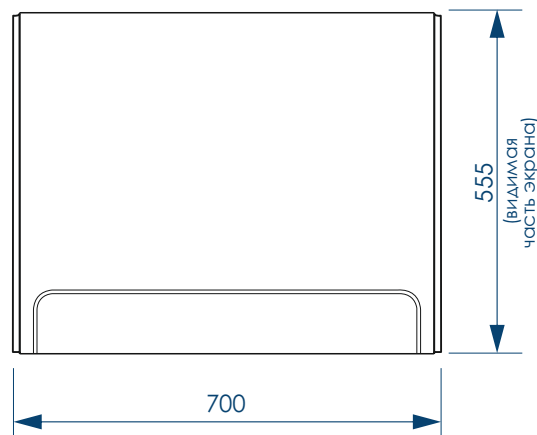

Торцевой экран
вид спереди

**БЕЛОСНЕЖНАЯ
БЛЕСТЯЩАЯ
ПОВЕРХНОСТЬ**

**ЛЁГКИЙ
МОНТАЖ**

**ПРОСТОТА
УХОДА**

**КРЕПЛЕНИЕ
К ЗАКЛАДНЫМ
В БОРТАХ ВАННЫ**

**ФИКСАЦИЯ
В ЦОКОЛЬНОЙ
ЧАСТИ**