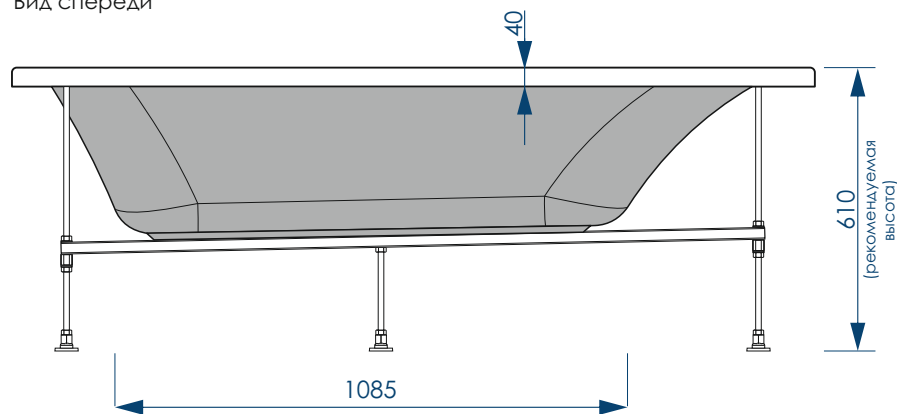

Вид спереди