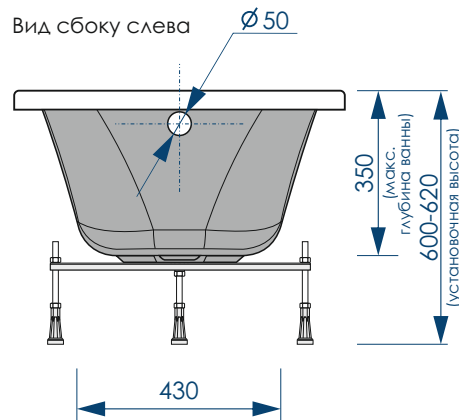

***Установочная высота - диапазон возможной регулировки высоты ванны

Вид сверху

Вид снизу

Вид спереди

Вид сбоку слева

**жёсткий
полиуретан**

**НОЖКИ
УНИВЕРСАЛЬНЫЕ**

**ПЯТЬ ТОЧЕК
ОПОРЫ**