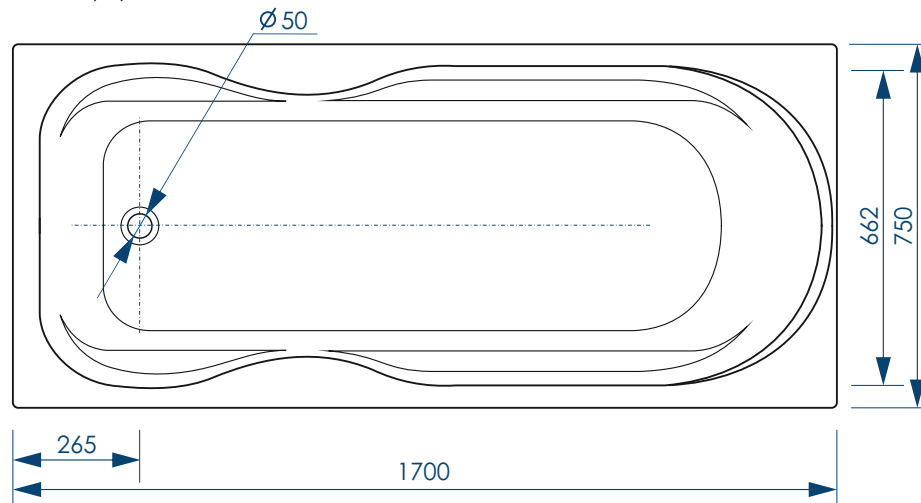

МАКСИМАЛЬНАЯ
НАГРУЗКА

ДИАМЕТР
СЛИВНОГО ОТВЕРСТИЯ

12 шт

КОЛИЧЕСТВО
НА ПАЛЛЕТЕ

Вид сверху

Вид снизу

Вид спереди

Вид сбоку слева