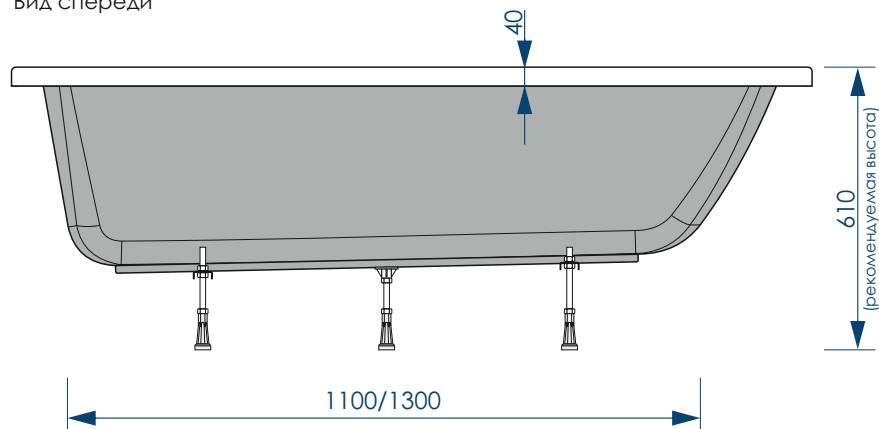

Вид спереди