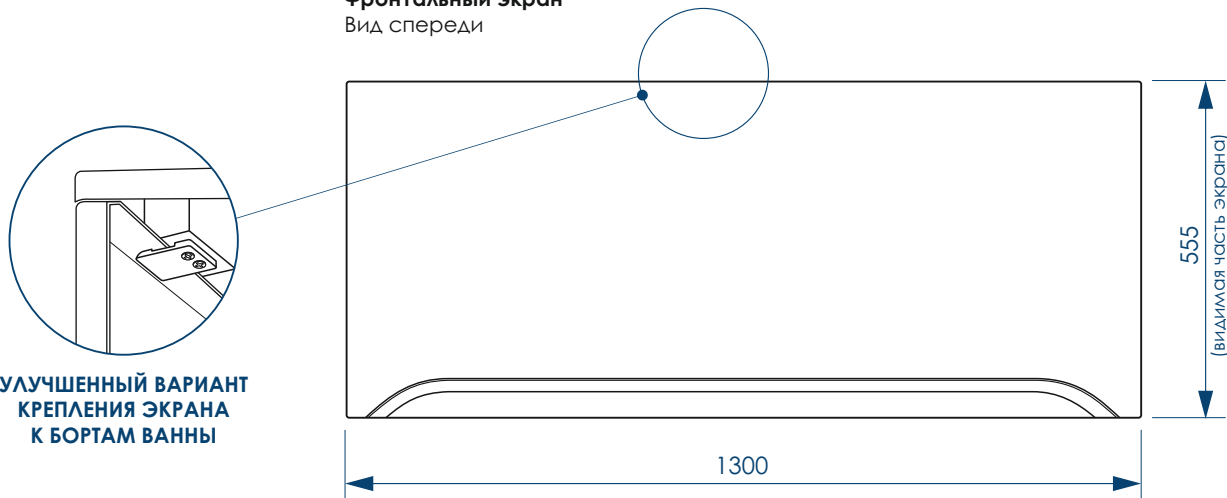

Фронтальный экран
Вид спереди