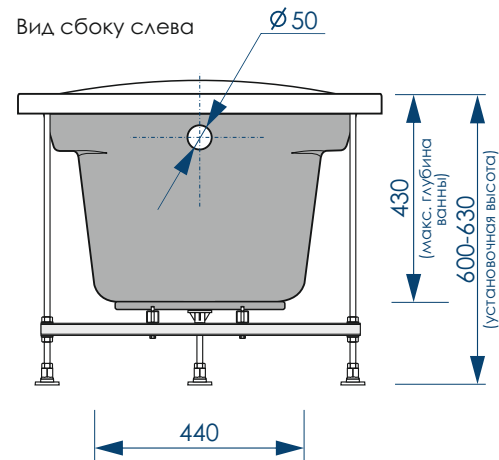

МАКСИМАЛЬНАЯ
НАГРУЗКА

ДИАМЕТР
СЛИВНОГО ОТВЕРСТИЯ

12 шт

КОЛИЧЕСТВО
НА ПАЛЛЕТЕ

Вид сверху

Вид снизу

Вид спереди

Вид сбоку слева