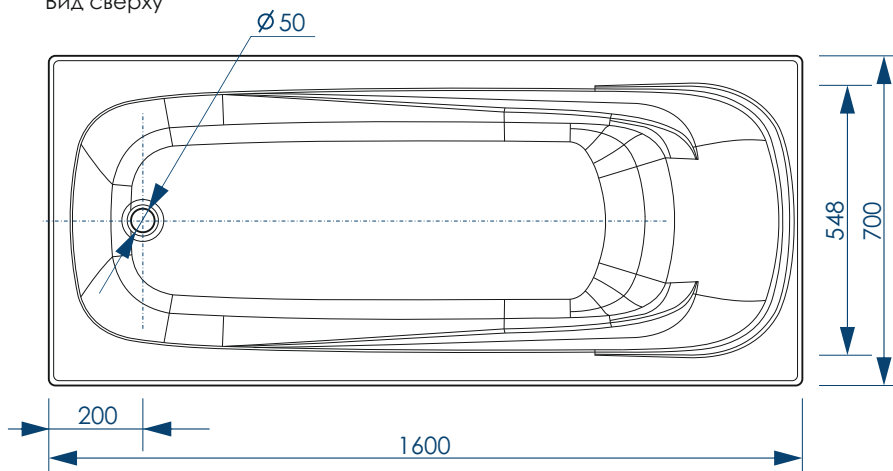

Вид сверху

**жёсткий
полиуретан**

**СБОРНО-РАЗБОРНЫЙ
КАРКАС**

**ПЯТЬ ТОЧЕК
ОПОРЫ**

**ДОПОЛНИТЕЛЬНАЯ
ФИКСАЦИЯ
К СТЕНАМ**

**СЕЧЕНИЕ
ТРУБ**

**РЕГУЛИРОВАНИЕ
ВЫСОТЫ ВАННЫ**

***Рекомендуемая высота - высота ванны для установки экранов МетаКам

***Установочная высота - диапазон возможной регулировки высоты ванны