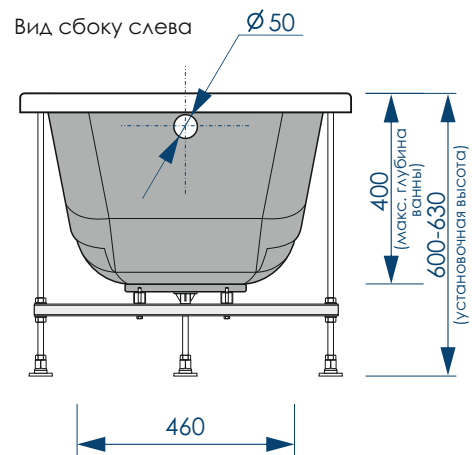

1500x700	230л.
1600x700	240л.
1700x700	280л.

МАКСИМАЛЬНАЯ
НАГРУЗКА

ДИАМЕТР
СЛИВНОГО ОТВЕРСТИЯ

15 шт

КОЛИЧЕСТВО
НА ПАЛLETTE

жёсткий полиуретан

СЕЧЕНИЕ ТРУБ

РЕГУЛИРОВАНИЕ ВЫСОТЫ ВАННЫ