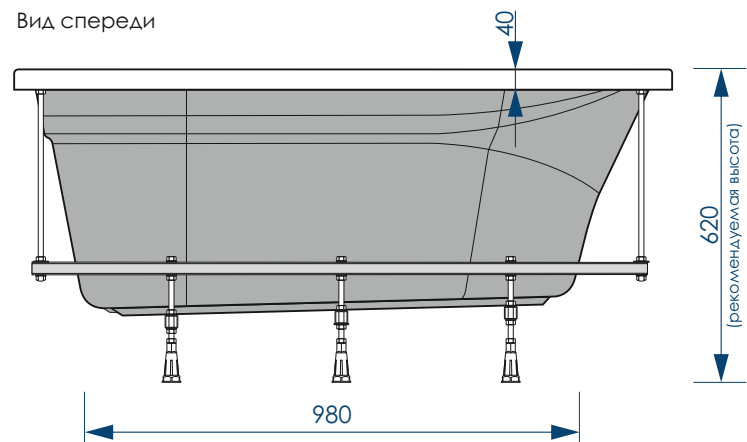

***Рекомендуемая высота - высота ванны для установки экранов МетаКам

***Установочная высота - диапазон возможной регулировки высоты ванны