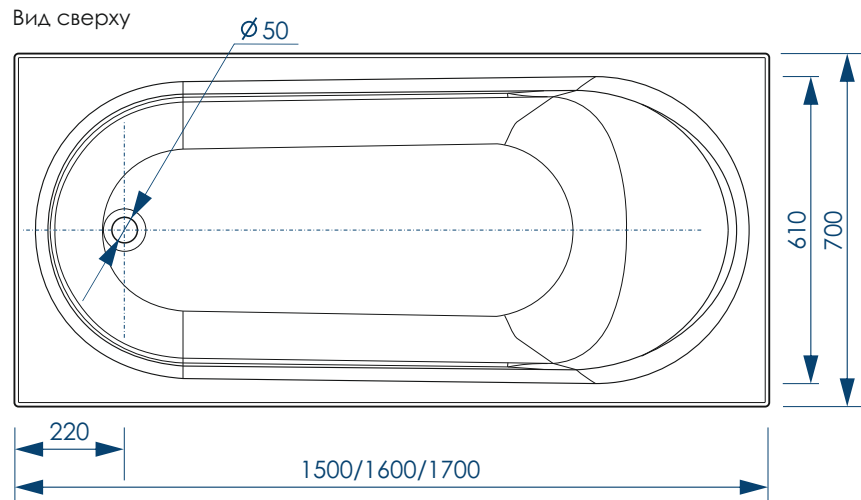

жёсткий полиуретан

СБОРНО-РАЗБОРНЫЙ КАРКАС

ВОСЕМЬ ТОЧЕК ОПОРЫ

ДОПОЛНИТЕЛЬНАЯ ФИКСАЦИЯ К СТЕНАМ

СЕЧЕНИЕ ТРУБ

РЕГУЛИРОВАНИЕ ВЫСОТЫ ВАННЫ

***Рекомендуемая высота - высота ванны для установки экранов МетаКам

***Установочная высота - диапазон возможной регулировки высоты ванны