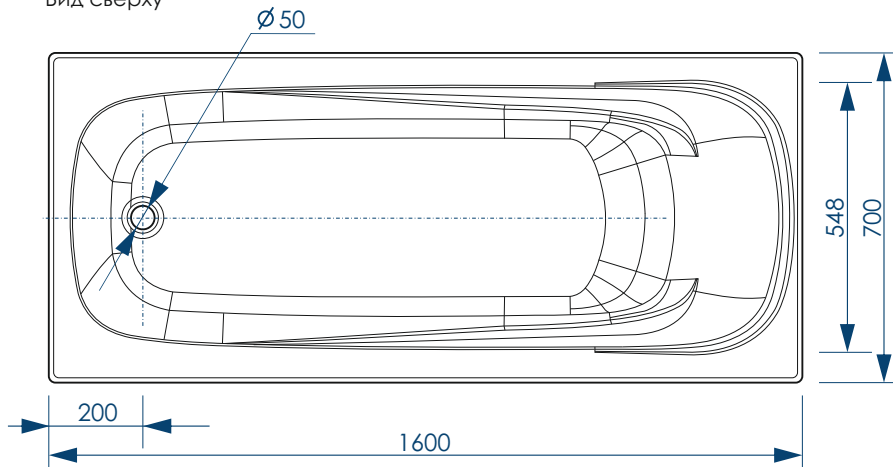

**СЕЧЕНИЕ
ТРУБ**

**РЕГУЛИРОВАНИЕ
ВЫСОТЫ ВАННЫ**

***Рекомендуемая высота - высота ванны для установки экранов МетаКам

***Установочная высота - диапазон возможной регулировки высоты ванны

Вид сверху

Вид снизу