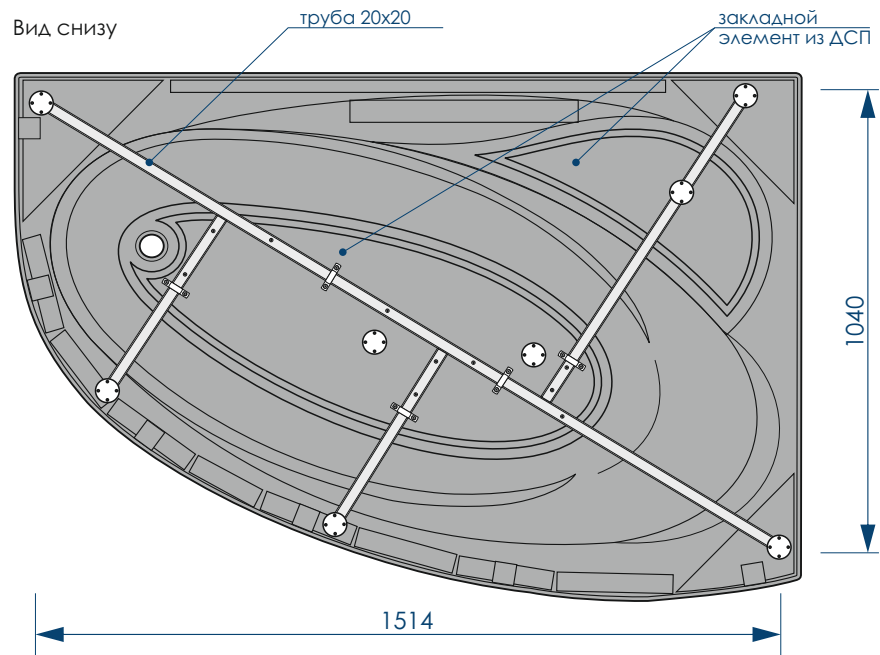

Вид сбоку справа

Вид снизу