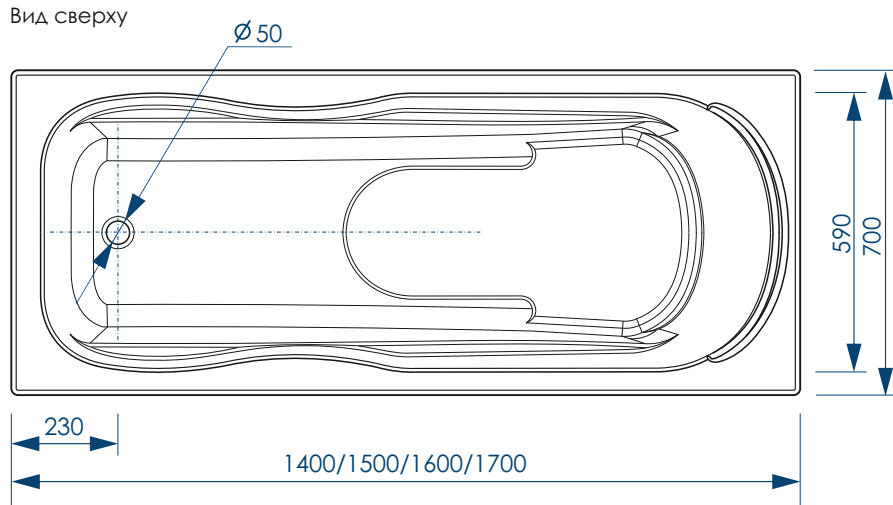

жёсткий полиуретан

МАКСИМАЛЬНАЯ НАГРУЗКА

СБОРНО-РАЗБОРНЫЙ КАРКАС

ШЕСТЬ ТОЧЕК ОПОРЫ

ДОПОЛНИТЕЛЬНАЯ ФИКСАЦИЯ К СТЕНАМ

СЕЧЕНИЕ ТРУБ

РЕГУЛИРОВАНИЕ ВЫСОТЫ ВАННЫ

***Рекомендуемая высота - высота ванны для установки экранов МетаКам

***Установочная высота - диапазон возможной регулировки высоты ванны