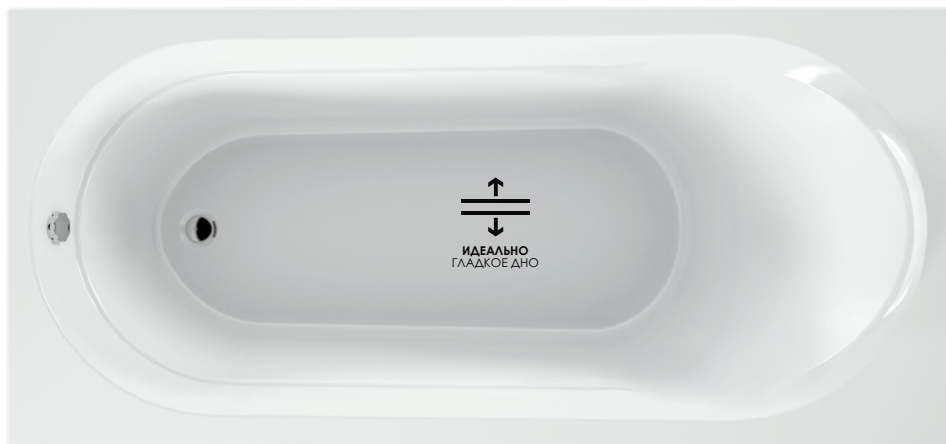

Торцевой экран
вид спереди

**УЛУЧШЕННЫЙ ВАРИАНТ
КРЕПЛЕНИЯ ЭКРАНА
К БОРТАМ ВАННЫ**

**БЕЛОСНЕЖНАЯ
БЛЕСТЯЩАЯ
ПОВЕРХНОСТЬ**

**ЛЁГКИЙ
МОНТАЖ**

**ПРОСТОТА
УХОДА**

**КРЕПЛЕНИЕ
К ЗАКЛАДНЫМ
В БОРТАХ ВАННЫ**

**ФИКСАЦИЯ
В ЦОКОЛЬНОЙ
ЧАСТИ**