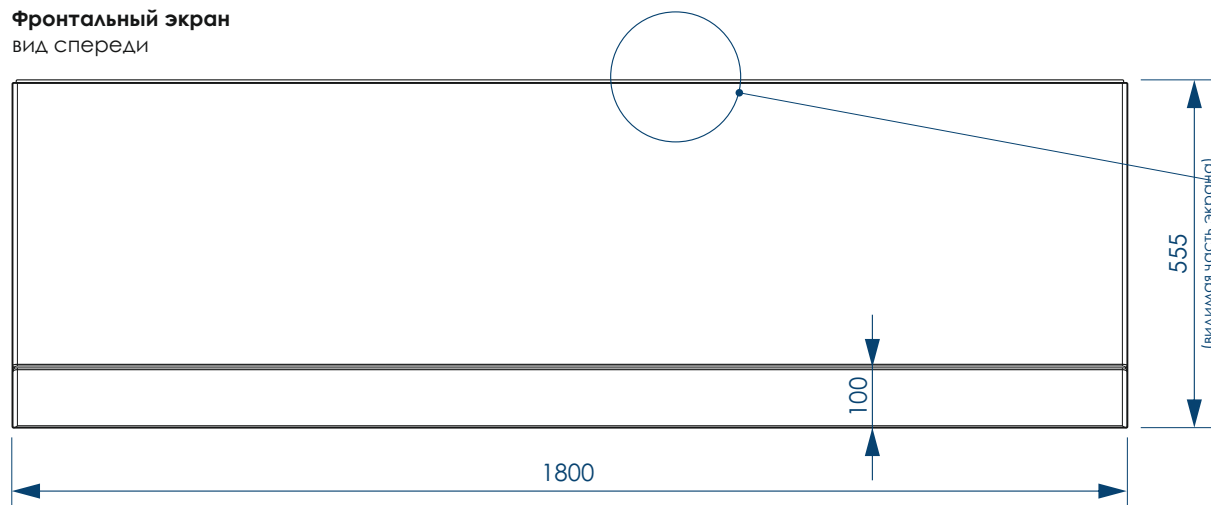

Фронтальный экран
вид спереди