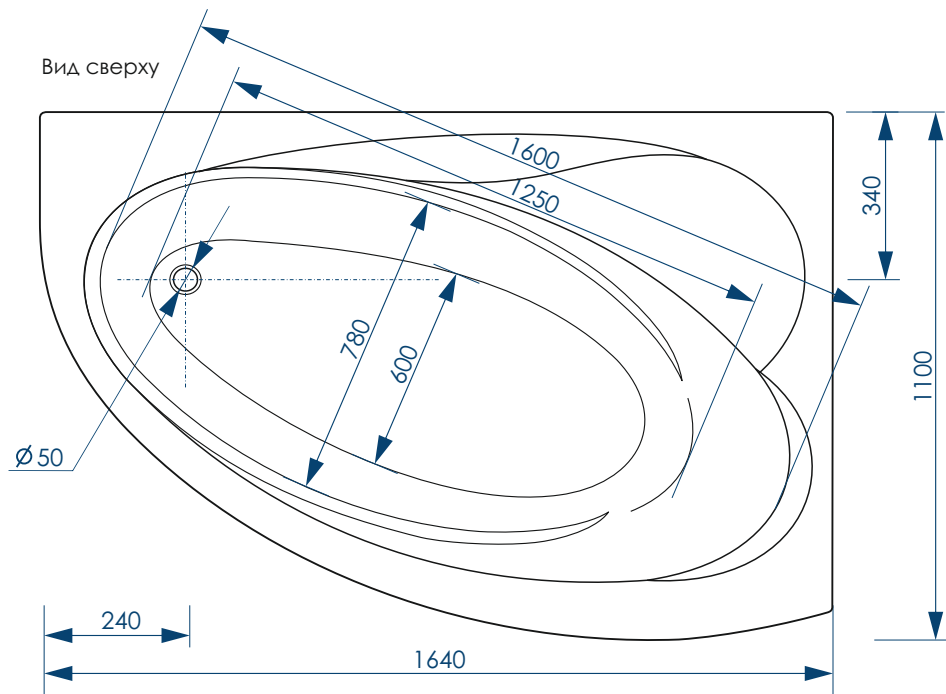

ДИАМЕТР
СЛИВНОГО ОТВЕРСТИЯ

50
мм

10 шт

КОЛИЧЕСТВО
НА ПАЛLETTE

**СБОРНО-РАЗБОРНЫЙ
КАРКАС**

**ВОСЕМЬ ТОЧЕК
ОПОРЫ**

**ДОПОЛНИТЕЛЬНАЯ
ФИКСАЦИЯ
К СТЕНАМ**

**СЕЧЕНИЕ
ТРУБ**