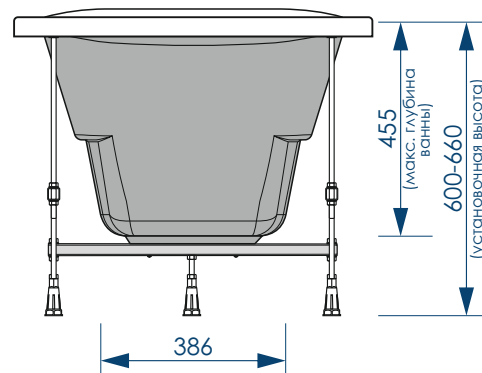

МАКСИМАЛЬНАЯ
НАГРУЗКА

ДИАМЕТР
СЛИВНОГО ОТВЕРСТИЯ

15 шт

КОЛИЧЕСТВО
НА ПАЛLETTE

Вид сверху

Вид снизу

Вид спереди

Вид сбоку слева