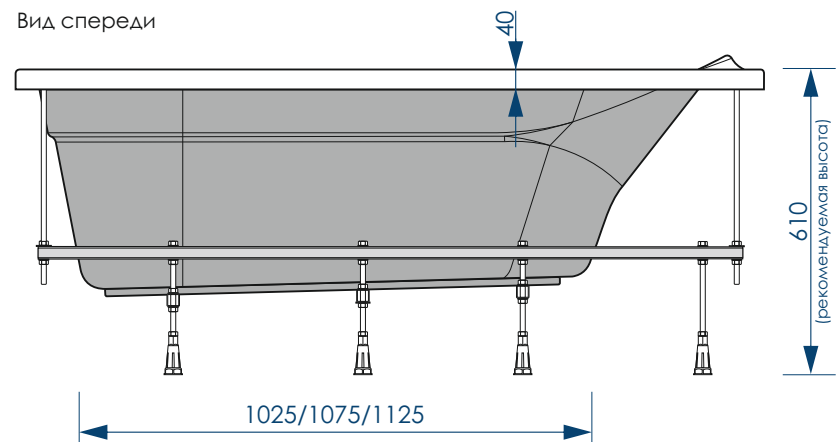

жёсткий полиуретан

СБОРНО-РАЗБОРНЫЙ КАРКАС

ВОСЕМЬ ТОЧЕК ОПОРЫ

ДОПОЛНИТЕЛЬНАЯ ФИКСАЦИЯ К СТЕНАМ

СЕЧЕНИЕ ТРУБ

РЕГУЛИРОВАНИЕ ВЫСОТЫ ВАННЫ

***Рекомендуемая высота - высота ванны для установки экранов МетаКам

***Установочная высота - диапазон возможной регулировки высоты ванны