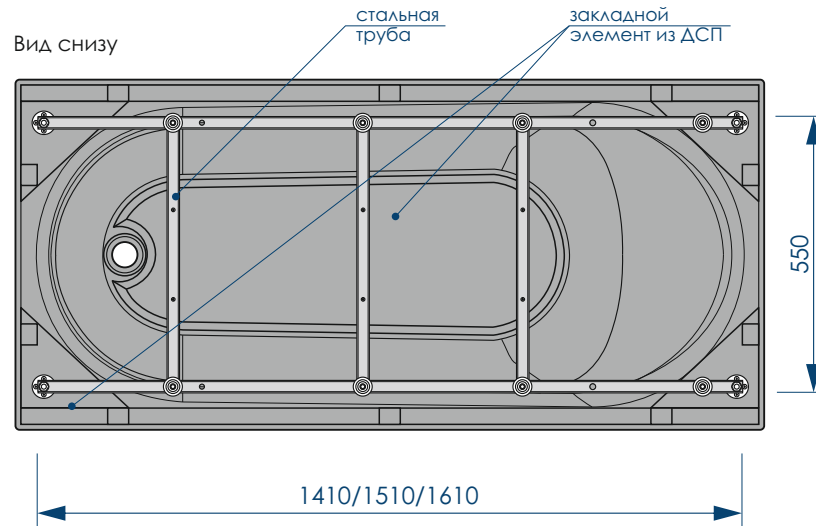

жёсткий полиуретан

СБОРНО-РАЗБОРНЫЙ КАРКАС

ВОСЕМЬ ТОЧЕК ОПОРЫ

ДОПОЛНИТЕЛЬНАЯ ФИКСАЦИЯ К СТЕНАМ

СЕЧЕНИЕ ТРУБ

РЕГУЛИРОВАНИЕ ВЫСОТЫ ВАННЫ

***Рекомендуемая высота - высота ванны для установки экранов МетаКам

***Установочная высота - диапазон возможной регулировки высоты ванны