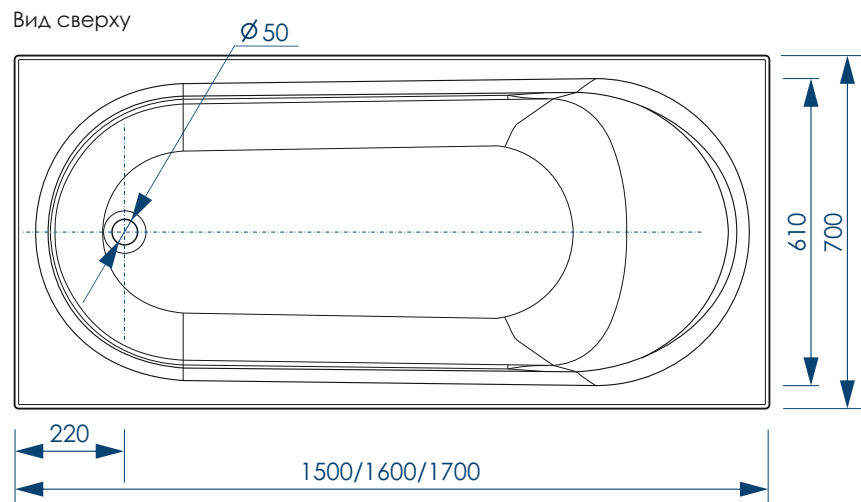

***Установочная высота - диапазон возможной регулировки высоты ванны

жёсткий полиуретан

НОЖКИ УНИВЕРСАЛЬНЫЕ

ПЯТЬ ТОЧЕК ОПОРЫ

ДОПОЛНИТЕЛЬНАЯ ФИКСАЦИЯ К СТЕНАМ

45x17 мм

П-ОБРАЗНЫЙ ПРОФИЛЬ

РЕГУЛИРОВАНИЕ ВЫСОТЫ ВАННЫ