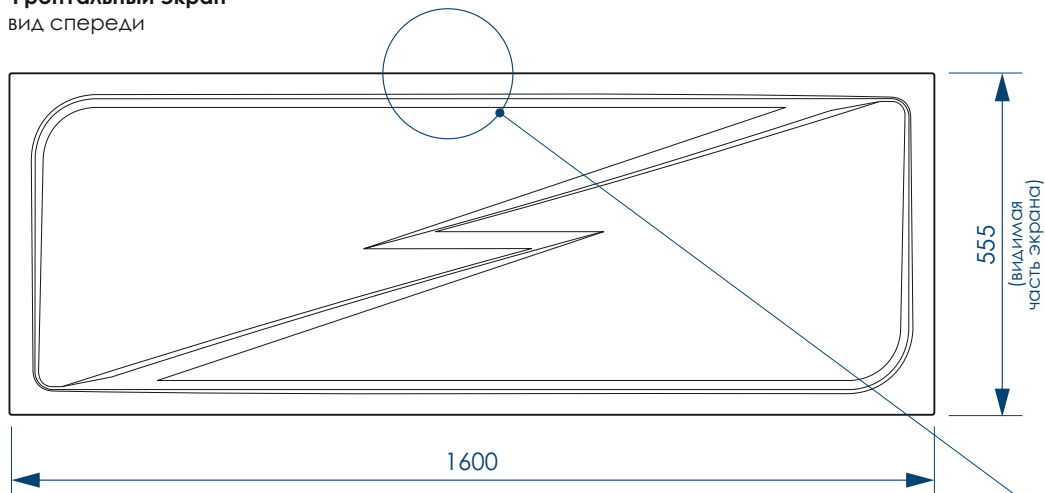

Фронтальный экран
вид спереди