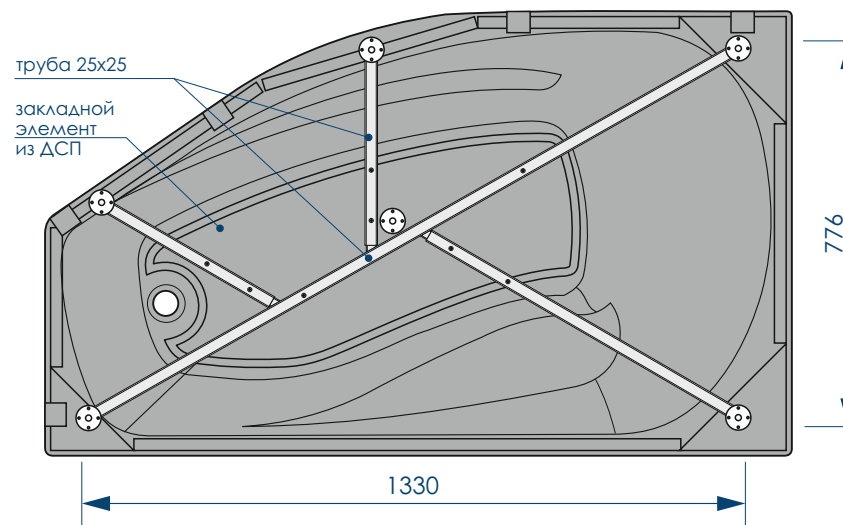

Venta правая РАЗМЕР/СХЕМА ВАННЫ НА КАРКАСЕ

Вид снизу

**жёсткий
полиуретан**

**СЕЧЕНИЕ
ТРУБ**

**РЕГУЛИРОВАНИЕ
ВЫСОТЫ ВАННЫ**

***Рекомендуемая высота - высота ванны для установки экранов МетаКам

***Установочная высота - диапазон возможной регулировки высоты ванны