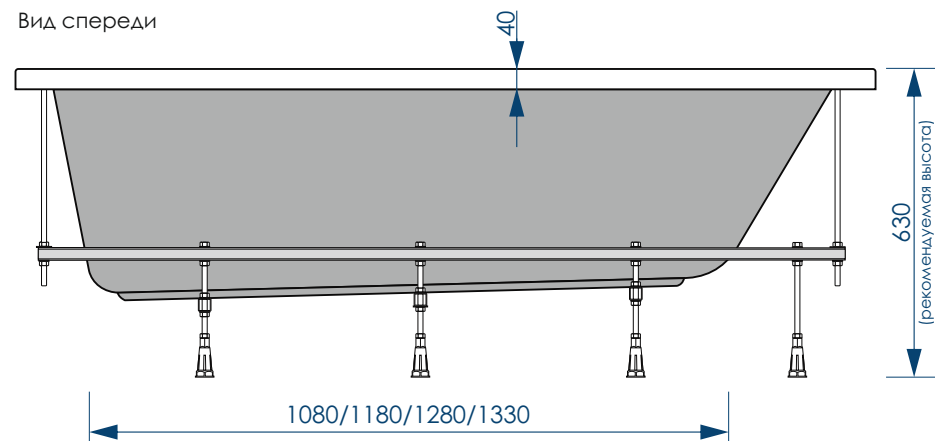

до края борта

1500x700	250л.
1600x700	270л.
1700x700	290л.
1800x700	305л.

МАКСИМАЛЬНАЯ
НАГРУЗКА

ДИАМЕТР
СЛИВНОГО ОТВЕРСТИЯ

15 шт

КОЛИЧЕСТВО
НА ПАЛLETTE

Strict/Strict Black

РАЗМЕР/СХЕМА ВАННЫ НА КАРКАСЕ