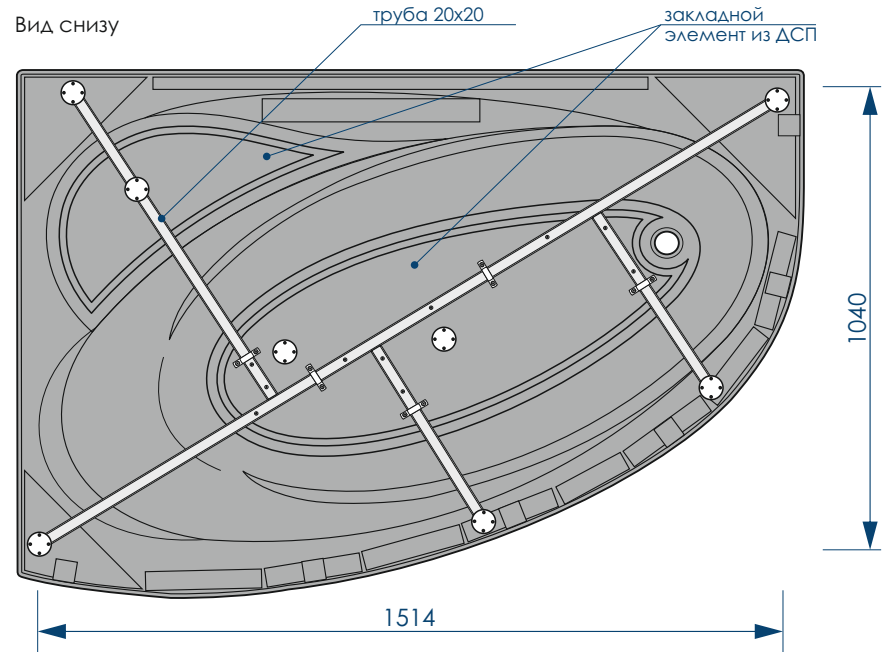

ДИАМЕТР
СЛИВНОГО ОТВЕРСТИЯ

50
мм

10 шт

КОЛИЧЕСТВО
НА ПАЛLETTE

**СБОРНО-РАЗБОРНЫЙ
КАРКАС**

**ВОСЕМЬ ТОЧЕК
ОПОРЫ**

**ДОПОЛНИТЕЛЬНАЯ
ФИКСАЦИЯ
К СТЕНАМ**

**СЕЧЕНИЕ
ТРУБ**