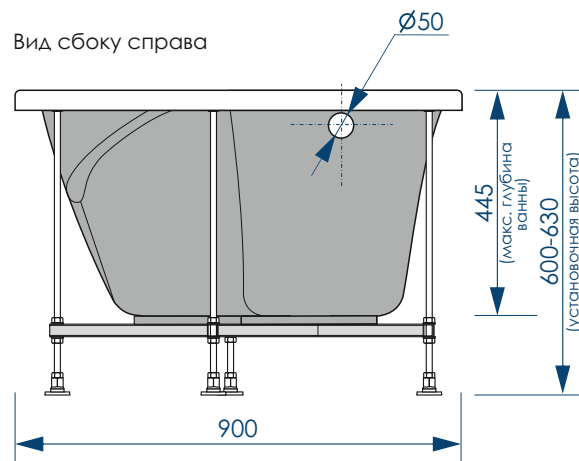

Вид спереди

Вид сбоку справа

жёсткий полиуретан

СЕЧЕНИЕ ТРУБ

РЕГУЛИРОВАНИЕ ВЫСОТЫ ВАННЫ

***Рекомендуемая высота - высота ванны для установки экранов МетаКам

***Установочная высота - диапазон возможной регулировки высоты ванны