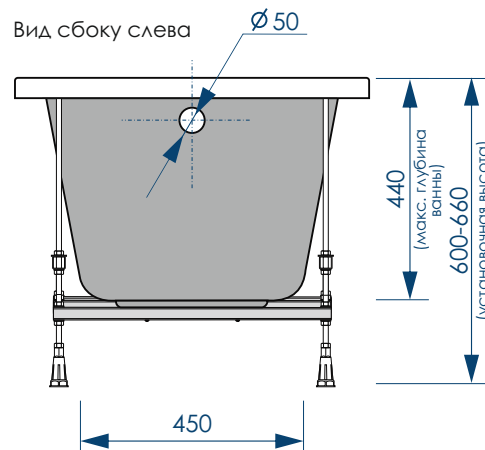

до края борта

1500x700	250л.
1600x700	270л.
1700x700	290л.
1800x700	305л.

МАКСИМАЛЬНАЯ
НАГРУЗКА

ДИАМЕТР
СЛИВНОГО ОТВЕРСТИЯ

15 шт

КОЛИЧЕСТВО
НА ПАЛLETTE

Strict/Strict Black

РАЗМЕР/СХЕМА ВАННЫ НА КАРКАСЕ