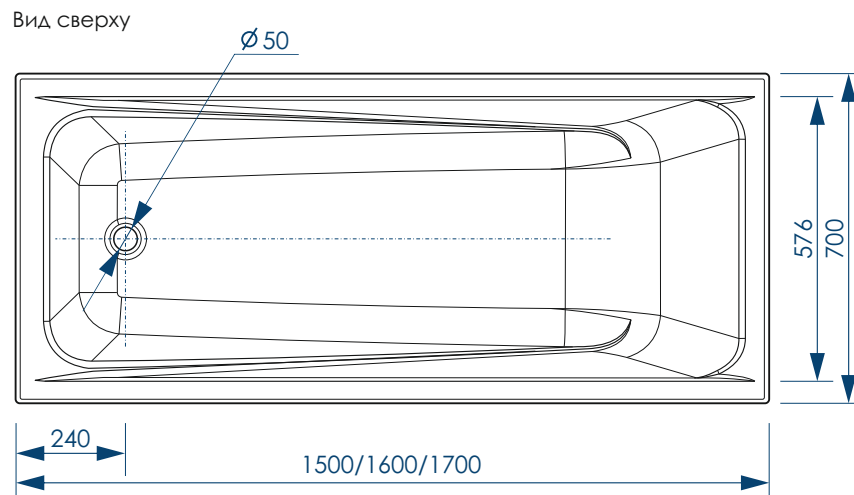

1500x700	230л.
1600x700	240л.
1700x700	280л.

МАКСИМАЛЬНАЯ
НАГРУЗКА

ДИАМЕТР
СЛИВНОГО ОТВЕРСТИЯ

15 шт

КОЛИЧЕСТВО
НА ПАЛLETTE

жёсткий полиуретан

СЕЧЕНИЕ ТРУБ

РЕГУЛИРОВАНИЕ ВЫСОТЫ ВАННЫ