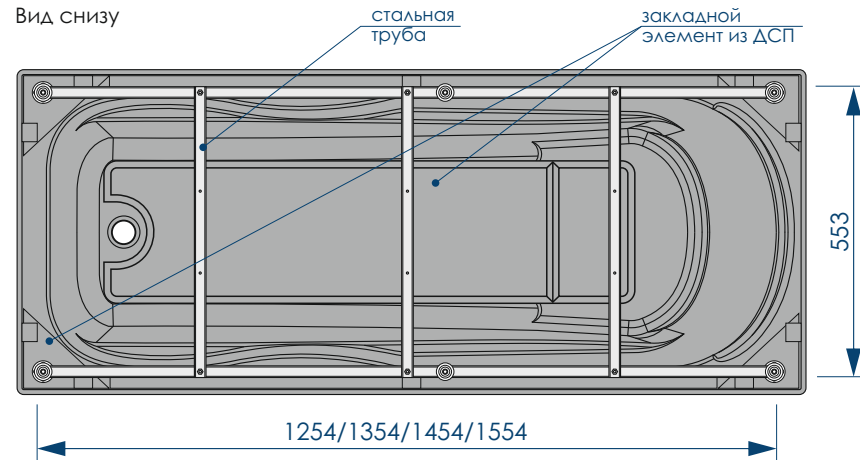

жёсткий полиуретан

МАКСИМАЛЬНАЯ НАГРУЗКА

СБОРНО-РАЗБОРНЫЙ КАРКАС

ШЕСТЬ ТОЧЕК ОПОРЫ

ДОПОЛНИТЕЛЬНАЯ ФИКСАЦИЯ К СТЕНАМ

СЕЧЕНИЕ ТРУБ

РЕГУЛИРОВАНИЕ ВЫСОТЫ ВАННЫ

***Рекомендуемая высота - высота ванны для установки экранов МетаКам

***Установочная высота - диапазон возможной регулировки высоты ванны