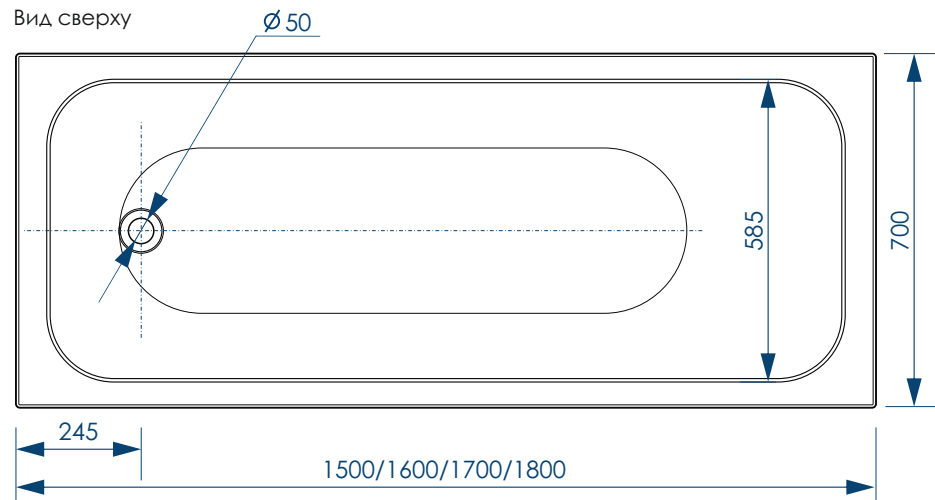

до края борта

1500x700	250л.
1600x700	270л.
1700x700	290л.
1800x700	305л.

МАКСИМАЛЬНАЯ
НАГРУЗКА

ДИАМЕТР
СЛИВНОГО ОТВЕРСТИЯ

15 шт

КОЛИЧЕСТВО
НА ПАЛLETTE

Strict/Strict Black

РАЗМЕР/СХЕМА ВАННЫ НА КАРКАСЕ