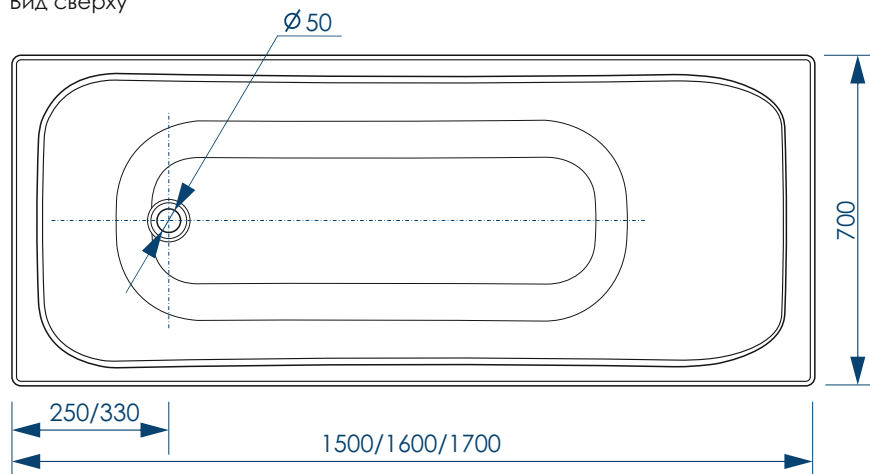

Вид сверху

жёсткий полиуретан

СЕЧЕНИЕ ТРУБ

РЕГУЛИРОВАНИЕ ВЫСОТЫ ВАННЫ

***Рекомендуемая высота - высота ванны для установки экранов МетаКам

***Установочная высота - диапазон возможной регулировки высоты ванны