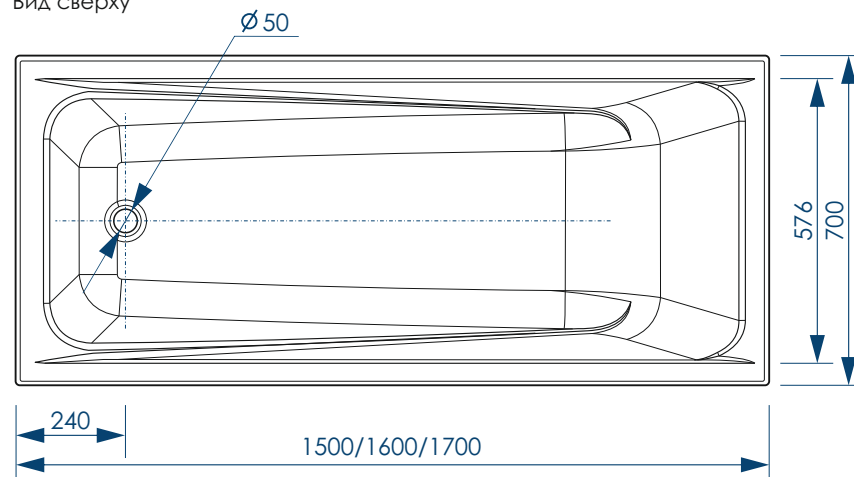

Вид сверху

**жесткий
полиуретан**

**НОЖКИ
УНИВЕРСАЛЬНЫЕ**

**ПЯТЬ ТОЧЕК
ОПОРЫ**

**ДОПОЛНИТЕЛЬНАЯ
ФИКСАЦИЯ
К СТЕНАМ**

**45x17 мм
П-ОБРАЗНЫЙ
ПРОФИЛЬ**

**РЕГУЛИРОВАНИЕ
ВЫСОТЫ ВАННЫ**

***Рекомендуемая высота - высота ванны для установки экранов МетаКам

***Установочная высота - диапазон возможной регулировки высоты ванны