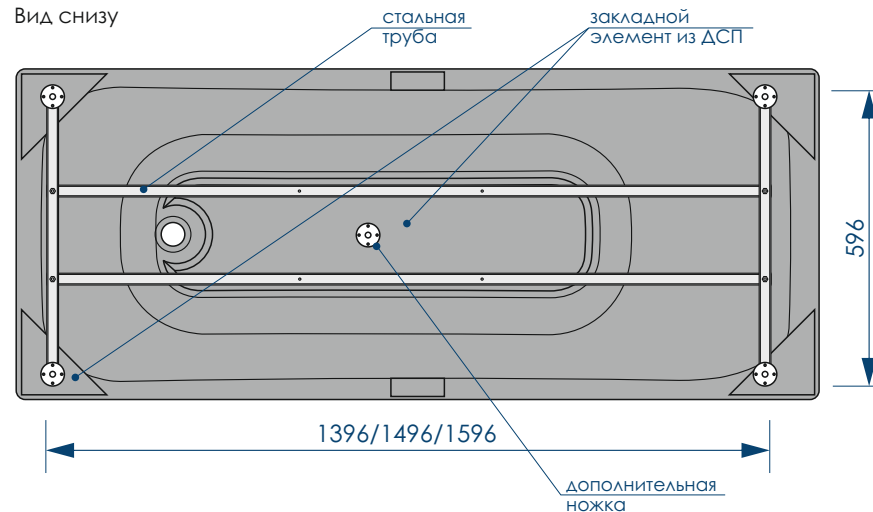

Вид снизу

жёсткий полиуретан

СЕЧЕНИЕ ТРУБ

РЕГУЛИРОВАНИЕ ВЫСОТЫ ВАННЫ

***Рекомендуемая высота - высота ванны для установки экранов МетаКам

***Установочная высота - диапазон возможной регулировки высоты ванны