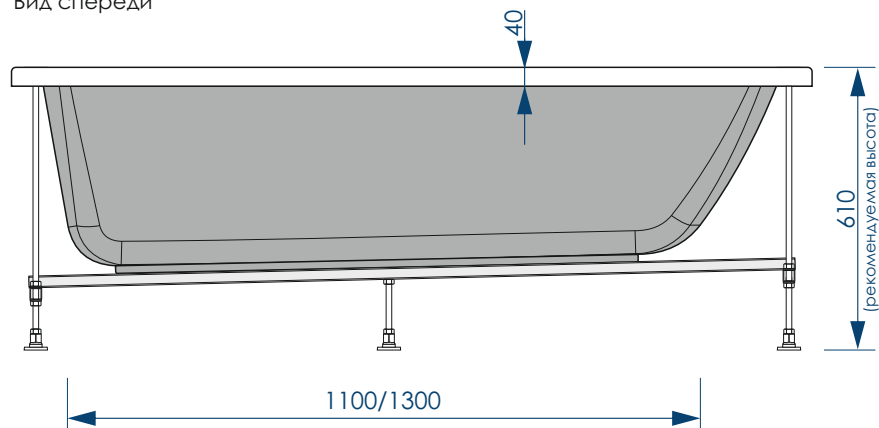

Вид спереди