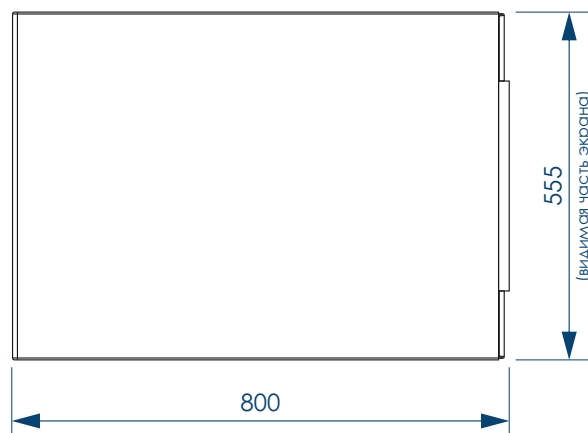

Торцевой экран
вид спереди

**БЕЛОСНЕЖНАЯ
БЛЕСТЯЩАЯ
ПОВЕРХНОСТЬ**

**ЛЁГКИЙ
МОНТАЖ**

**ПРОСТОТА
УХОДА**

**КРЕПЛЕНИЕ
К ЗАКЛАДНЫМ
В БОРТАХ ВАННЫ**

**ФИКСАЦИЯ
В ЦОКОЛЬНОЙ
ЧАСТИ**