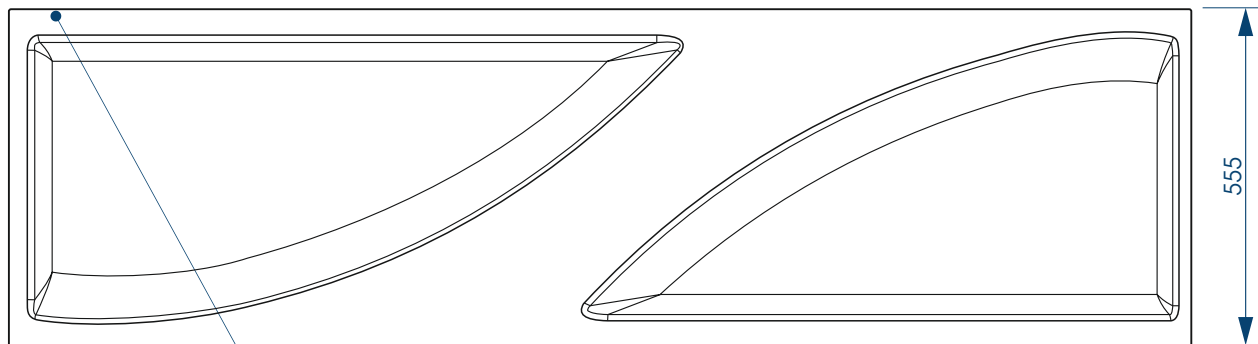

СЕЧЕНИЕ ТРУБ

РЕГУЛИРОВАНИЕ ВЫСОТЫ ВАННЫ

***Рекомендуемая высота - высота ванны для установки экранов МетаКам

***Установочная высота - диапазон возможной регулировки высоты ванны

Экран
вид спереди

Экран
вид сбоку справа