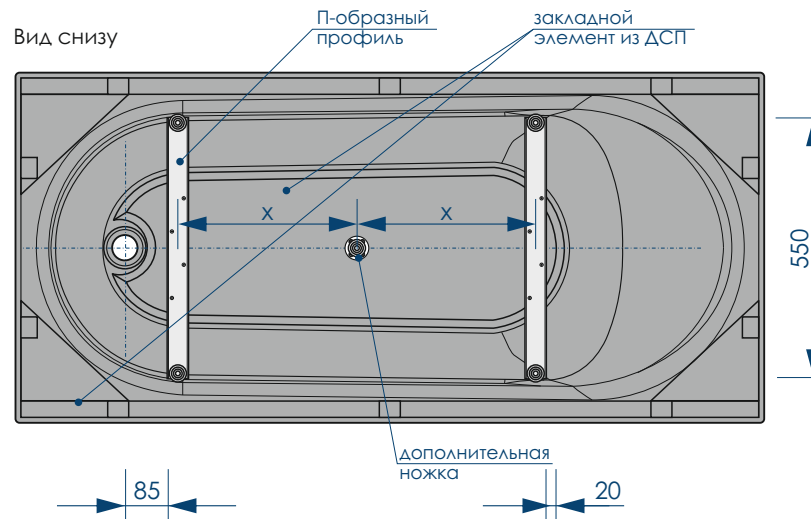

жёсткий полиуретан

НОЖКИ УНИВЕРСАЛЬНЫЕ

ПЯТЬ ТОЧЕК ОПОРЫ

ДОПОЛНИТЕЛЬНАЯ ФИКСАЦИЯ К СТЕНАМ

45x17 мм

П-ОБРАЗНЫЙ ПРОФИЛЬ

РЕГУЛИРОВАНИЕ ВЫСОТЫ ВАННЫ

***Рекомендуемая высота - высота ванны для установки экранов МетаКам

***Установочная высота - диапазон возможной регулировки высоты ванны