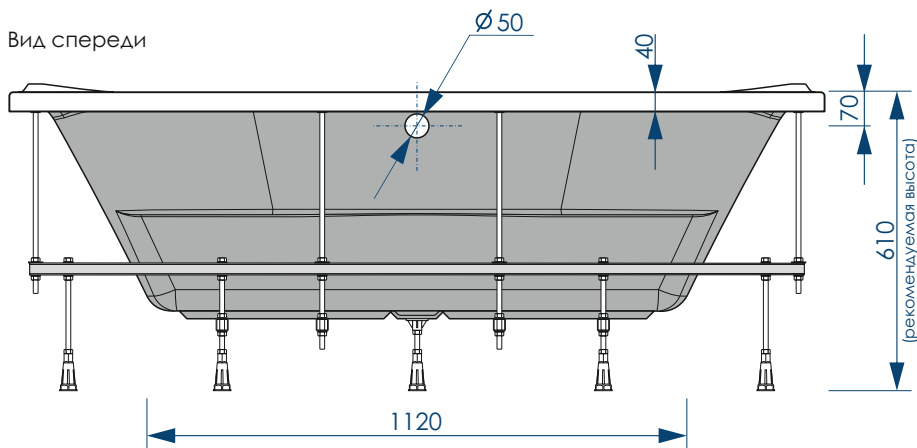

МАКСИМАЛЬНАЯ
НАГРУЗКА

ДИАМЕТР
СЛИВНОГО ОТВЕРСТИЯ

15 шт

КОЛИЧЕСТВО
НА ПАЛLETTE

Вид сверху

Вид снизу

Вид спереди

Вид сбоку слева