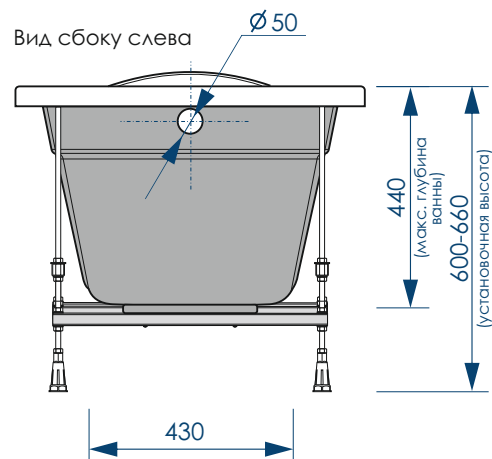

жёсткий полиуретан

СБОРНО-РАЗБОРНЫЙ КАРКАС

ВОСЕМЬ ТОЧЕК ОПОРЫ

ДОПОЛНИТЕЛЬНАЯ ФИКСАЦИЯ К СТЕНАМ

СЕЧЕНИЕ ТРУБ

РЕГУЛИРОВАНИЕ ВЫСОТЫ ВАННЫ

***Рекомендуемая высота - высота ванны для установки экранов МетаКам

***Установочная высота - диапазон возможной регулировки высоты ванны