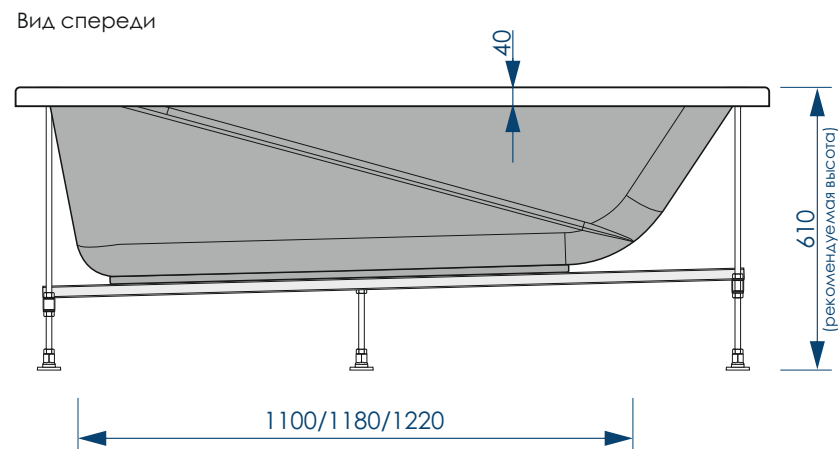

1500x700	230л.
1600x700	240л.
1700x700	280л.

МАКСИМАЛЬНАЯ
НАГРУЗКА

ДИАМЕТР
СЛИВНОГО ОТВЕРСТИЯ

15 шт

КОЛИЧЕСТВО
НА ПАЛLETTE

жёсткий полиуретан

СЕЧЕНИЕ ТРУБ

РЕГУЛИРОВАНИЕ ВЫСОТЫ ВАННЫ