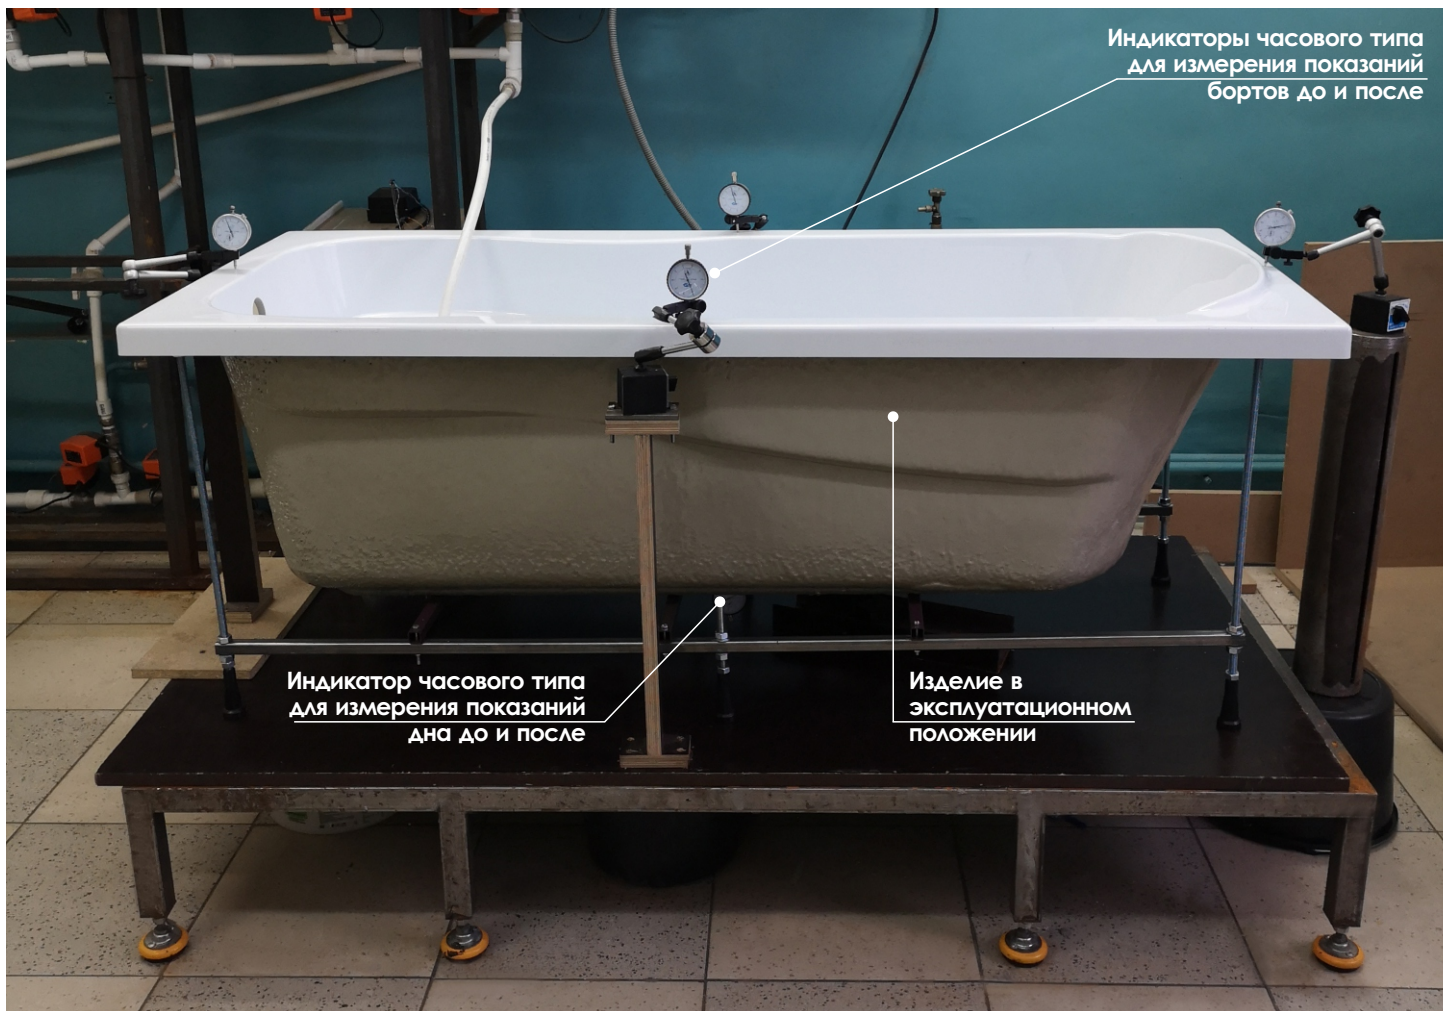

ТЕРМИЧЕСКИЕ ИСПЫТАНИЯ

- Сопротивление изделий температурным изменениям

НАГРУЗОЧНЫЕ ИСПЫТАНИЯ

- Проверка жёсткости дна и бортов изделий под воздействием нагрузки

УДАРНО-ПРОЧНОСТНЫЕ ИСПЫТАНИЯ

- Испытания изделий на ударную прочность лицевой поверхности

ХИМИЧЕСКИЕ ИСПЫТАНИЯ

- Испытания лицевой поверхности изделия к воздействию различных реагентов

ТЕРМИЧЕСКИЕ ИСПЫТАНИЯ

- Испытания производятся в автоматическом режиме на специальной установке
- Определяется сопротивление изделия температурным изменениям

НАГРУЗОЧНЫЕ ИСПЫТАНИЯ

- Испытания производятся в **три этапа** путём укладки грузов на борта и дно изделия
- Определяется жёсткость бортов и дна изделия при распределённой и сосредоточенной нагрузках

• Нагрузка на борта изделия

УДАРНО-ПРОЧНОСТНЫЕ ИСПЫТАНИЯ

- Испытания производятся в **два этапа** путём бросания металлического шара на дно и борта изделия
- Определяется стойкость к ударным нагрузкам дна и бортов изделия

ХИМИЧЕСКИЕ ИСПЫТАНИЯ