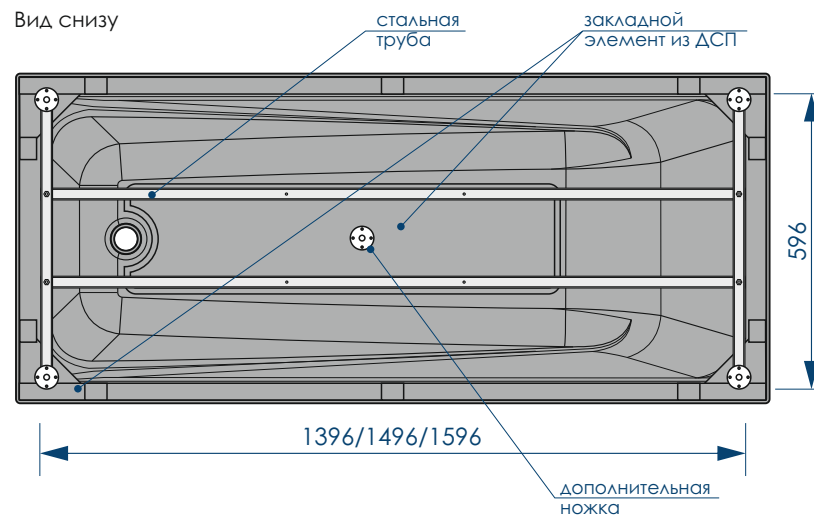

1500x700	230л.
1600x700	240л.
1700x700	280л.

МАКСИМАЛЬНАЯ
НАГРУЗКА

ДИАМЕТР
СЛИВНОГО ОТВЕРСТИЯ

15 шт

КОЛИЧЕСТВО
НА ПАЛLETTE

жёсткий полиуретан

СЕЧЕНИЕ ТРУБ

РЕГУЛИРОВАНИЕ ВЫСОТЫ ВАННЫ