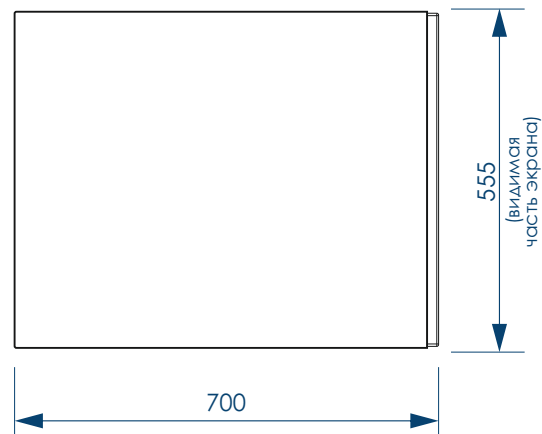

Торцевой экран
вид спереди

**БЕЛОСНЕЖНАЯ
БЛЕСТЯЩАЯ
ПОВЕРХНОСТЬ**

**ЛЁГКИЙ
МОНТАЖ**

**ПРОСТОТА
УХОДА**

**КРЕПЛЕНИЕ
К ЗАКЛАДНЫМ
В БОРТАХ ВАННЫ**

**ФИКСАЦИЯ
В ЦОКОЛЬНОЙ
ЧАСТИ**

НОВЫЙ
РАЗМЕР
1300x700

↑
 ↓
 ИДЕАЛЬНО
 ГЛАДКОЕ ДНО