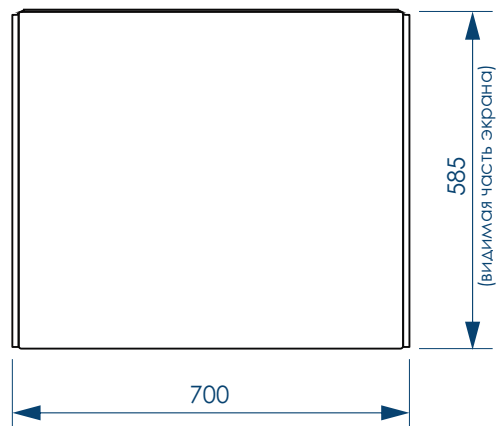

Торцевой экран
Вид спереди