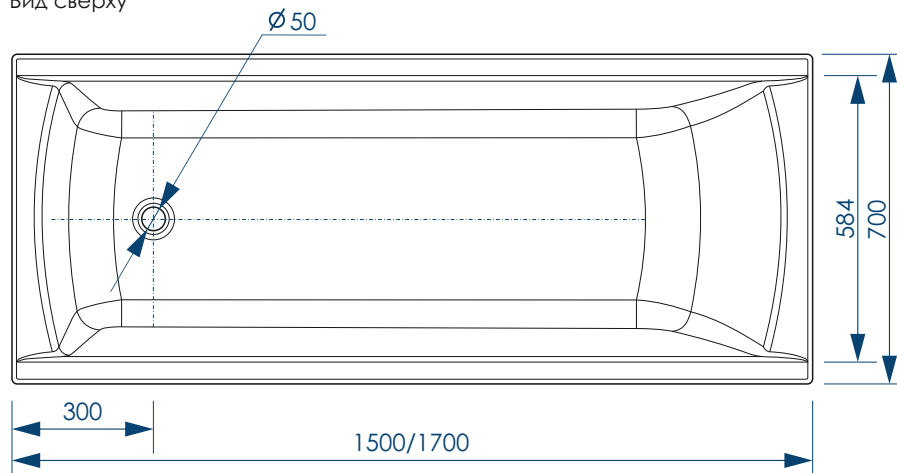

1500x700	250л.
----------	-------

1700x700	290л.
----------	-------

МАКСИМАЛЬНАЯ
НАГРУЗКА

ДИАМЕТР
СЛИВНОГО ОТВЕРСТИЯ

15 шт

КОЛИЧЕСТВО
НА ПАЛLETTE

Вид сверху

Вид снизу