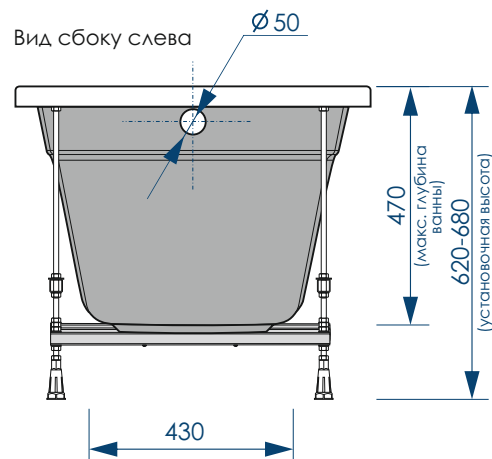

***Рекомендуемая высота - высота ванны для установки экранов МетаКам

***Установочная высота - диапазон возможной регулировки высоты ванны