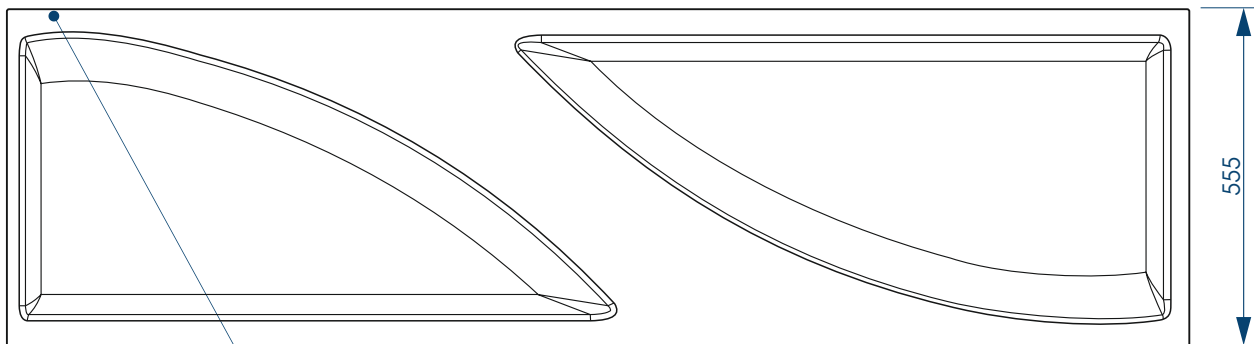

Экран
вид сверху

Экран
вид спереди