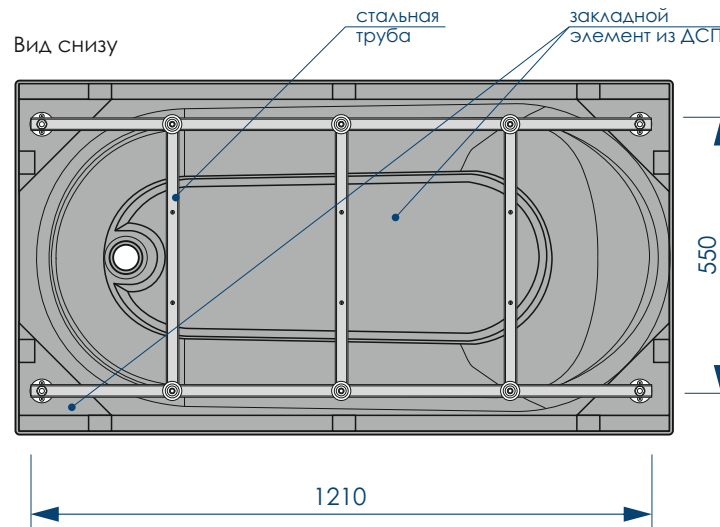

***Рекомендуемая высота - высота ванны для установки экранов МетаКам

***Установочная высота - диапазон возможной регулировки высоты ванны