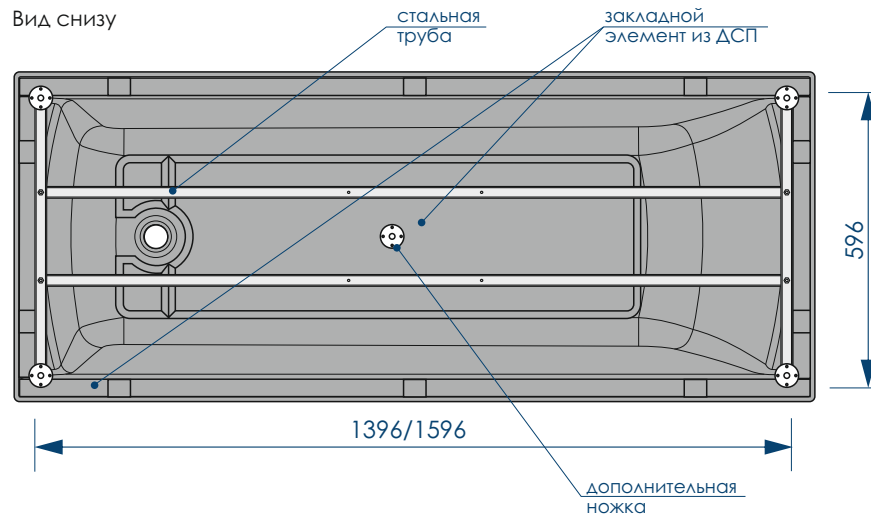

1500x700	250л.
----------	-------

1700x700	290л.
----------	-------

МАКСИМАЛЬНАЯ
НАГРУЗКА

ДИАМЕТР
СЛИВНОГО ОТВЕРСТИЯ

15 шт

КОЛИЧЕСТВО
НА ПАЛLETTE

Вид сверху

Вид снизу