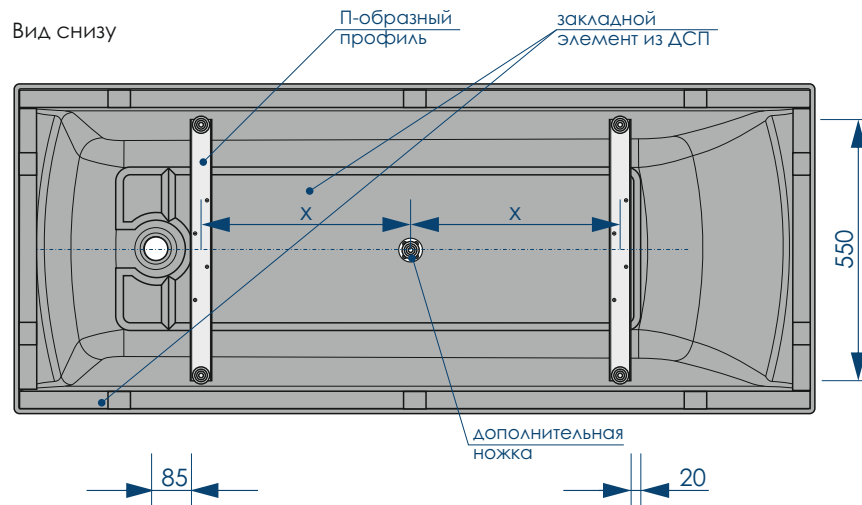

Вид снизу

**жёсткий
полиуретан**

**НОЖКИ
УНИВЕРСАЛЬНЫЕ**

**ПЯТЬ ТОЧЕК
ОПОРЫ**

**ДОПОЛНИТЕЛЬНАЯ
ФИКСАЦИЯ
К СТЕНАМ**

**45x17 мм
П-ОБРАЗНЫЙ
ПРОФИЛЬ**

**РЕГУЛИРОВАНИЕ
ВЫСОТЫ ВАННЫ**

***Рекомендуемая высота - высота ванны для установки экранов МетаКам

***Установочная высота - диапазон возможной регулировки высоты ванны