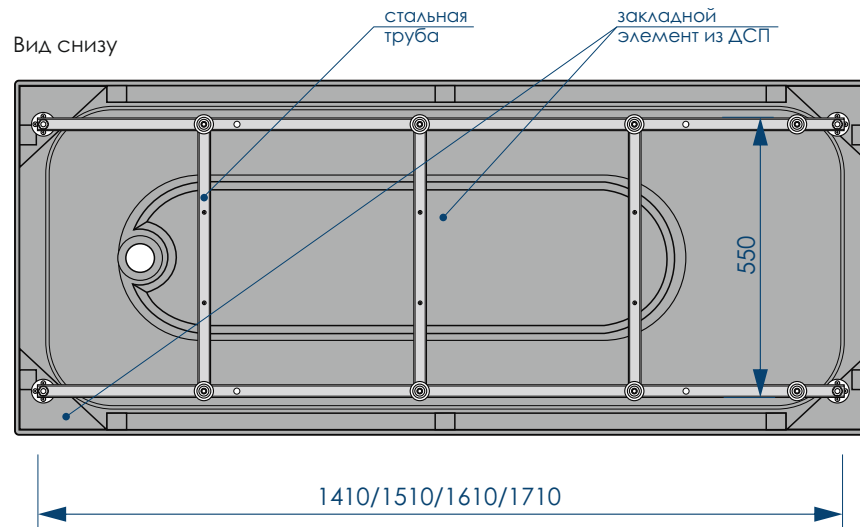

до края борта

1500x700	250л.
1600x700	270л.
1700x700	290л.
1800x700	305л.

МАКСИМАЛЬНАЯ
НАГРУЗКА

ДИАМЕТР
СЛИВНОГО ОТВЕРСТИЯ

15 шт

КОЛИЧЕСТВО
НА ПАЛLETTE

Strict/Strict Black

РАЗМЕР/СХЕМА ВАННЫ НА КАРКАСЕ