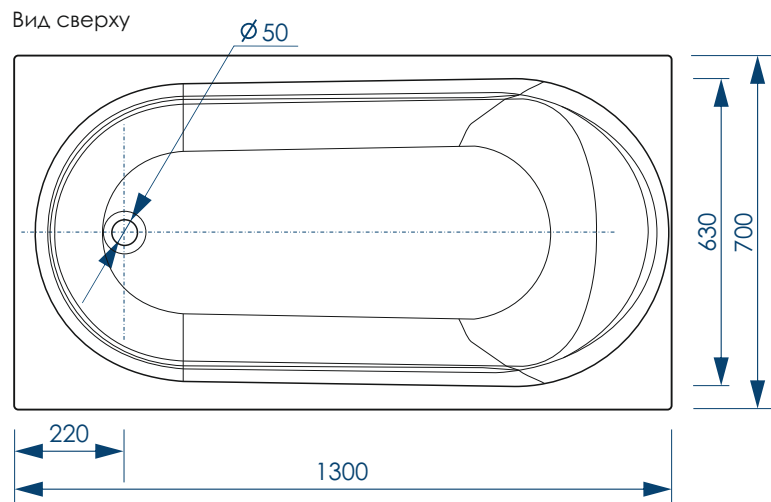

***Рекомендуемая высота - высота ванны для установки экранов МетаКам

***Установочная высота - диапазон возможной регулировки высоты ванны