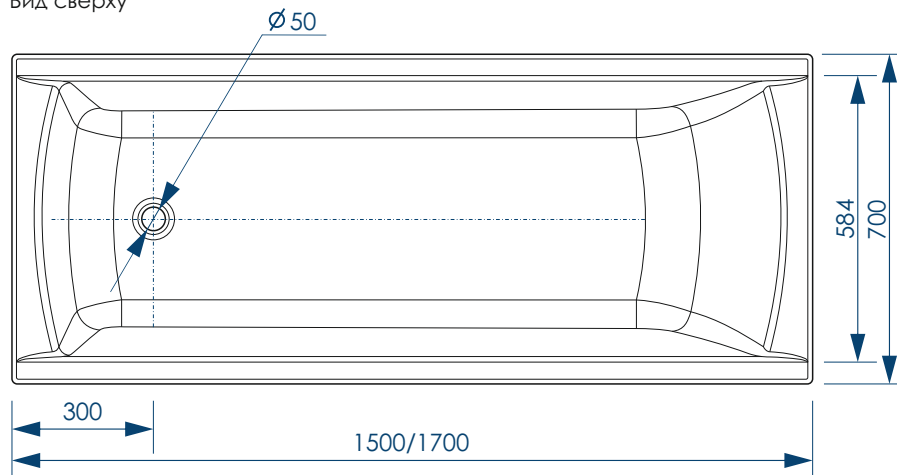

Вид сверху

**жёсткий
полиуретан**

**НОЖКИ
УНИВЕРСАЛЬНЫЕ**

**ПЯТЬ ТОЧЕК
ОПОРЫ**

**ДОПОЛНИТЕЛЬНАЯ
ФИКСАЦИЯ
К СТЕНАМ**

**45x17 мм
П-ОБРАЗНЫЙ
ПРОФИЛЬ**

**РЕГУЛИРОВАНИЕ
ВЫСОТЫ ВАННЫ**

***Рекомендуемая высота - высота ванны для установки экранов МетаКам

***Установочная высота - диапазон возможной регулировки высоты ванны