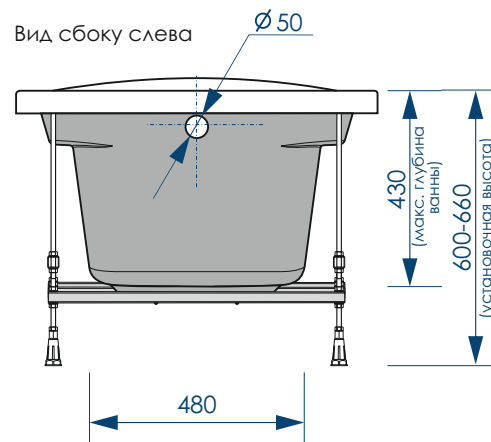

Вид сбоку слева

**СБОРНО-РАЗБОРНЫЙ
КАРКАС**

**ВОСЕМЬ ТОЧЕК
ОПОРЫ**

**ДОПОЛНИТЕЛЬНАЯ
ФИКСАЦИЯ
К СТЕНАМ**

**СЕЧЕНИЕ
ТРУБ**

**РЕГУЛИРОВАНИЕ
ВЫСОТЫ ВАННЫ**

***Рекомендуемая высота - высота ванны для установки экранов МетаКам

***Установочная высота - диапазон возможной регулировки высоты ванны