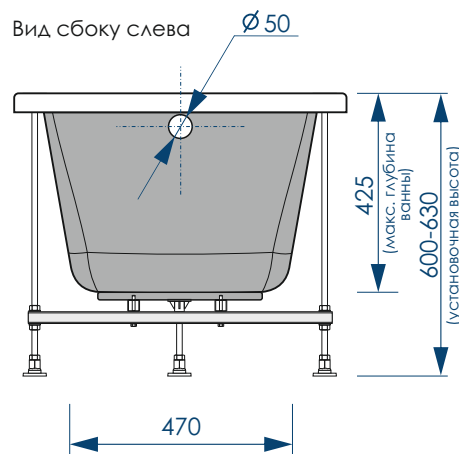

Вид сбоку слева

жёсткий полиуретан

СЕЧЕНИЕ ТРУБ

РЕГУЛИРОВАНИЕ ВЫСОТЫ ВАННЫ

***Рекомендуемая высота - высота ванны для установки экранов МетаКам

***Установочная высота - диапазон возможной регулировки высоты ванны