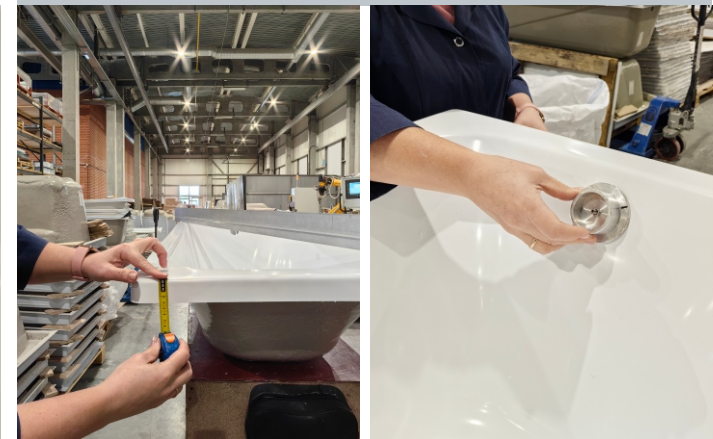

ВЫСОКИЙ
СТАНДАРТ КАЧЕСТВА
РОСС RU.HE06.H18765

ЭКОПРОМ
БЕЗОПАСНОСТЬ
РОСС RU.32432.046П130.OC1.2.29583P

Этап формования изделия:

- проверка основных геометрических параметров

Этап напыления изделия:

- толщинометрия (измерение толщины стенок)

Этап обрезки изделия:

- проверка геометрии изделия и диаметра отверстий

- проверка на наличие внутренних и внешних включений и других дефектов в акриловом слое

- измерение веса изделия

Этап упаковки изделия: