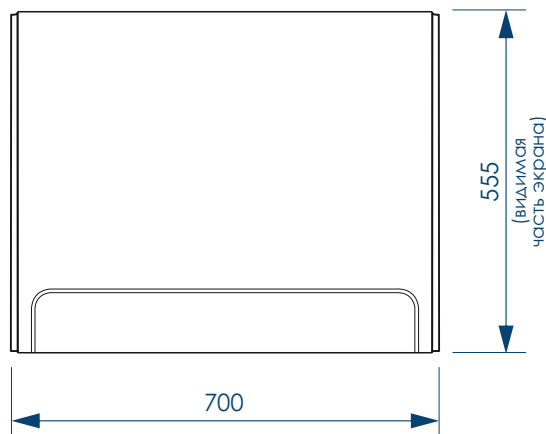

Торцевой экран
вид спереди

**БЕЛОСНЕЖНАЯ
БЛЕСТЯЩАЯ
ПОВЕРХНОСТЬ**

**ЛЁГКИЙ
МОНТАЖ**

**ПРОСТОТА
УХОДА**

**КРЕПЛЕНИЕ
К ЗАКЛАДНЫМ
В БОРТАХ ВАННЫ**

**ФИКСАЦИЯ
В ЦОКОЛЬНОЙ
ЧАСТИ**