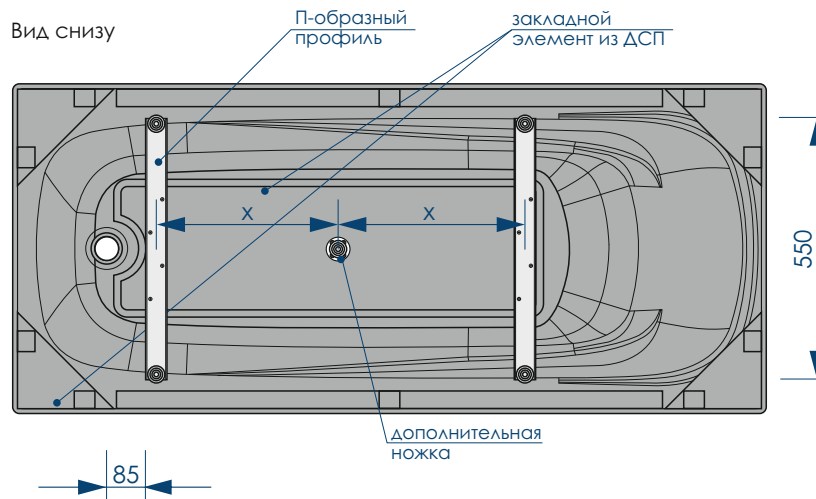

**СЕЧЕНИЕ
ТРУБ**

**РЕГУЛИРОВАНИЕ
ВЫСОТЫ ВАННЫ**

***Рекомендуемая высота - высота ванны для установки экранов МетаКам

***Установочная высота - диапазон возможной регулировки высоты ванны

Вид сверху

Вид снизу