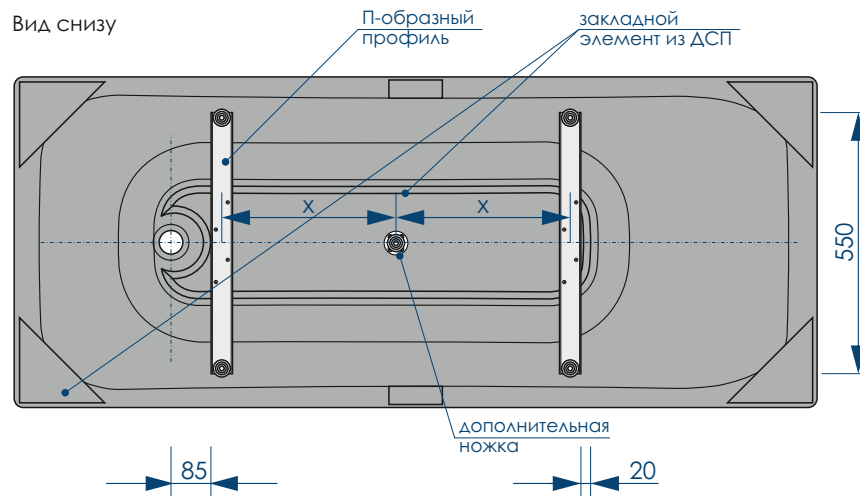

Вид снизу

**жёсткий
полиуретан**

**НОЖКИ
УНИВЕРСАЛЬНЫЕ**

**ПЯТЬ ТОЧЕК
ОПОРЫ**

**ДОПОЛНИТЕЛЬНАЯ
ФИКСАЦИЯ
К СТЕНАМ**

45x17 мм

**П-ОБРАЗНЫЙ
ПРОФИЛЬ**

**РЕГУЛИРОВАНИЕ
ВЫСОТЫ ВАННЫ**

***Рекомендуемая высота - высота ванны для установки экранов МетаКам

***Установочная высота - диапазон возможной регулировки высоты ванны