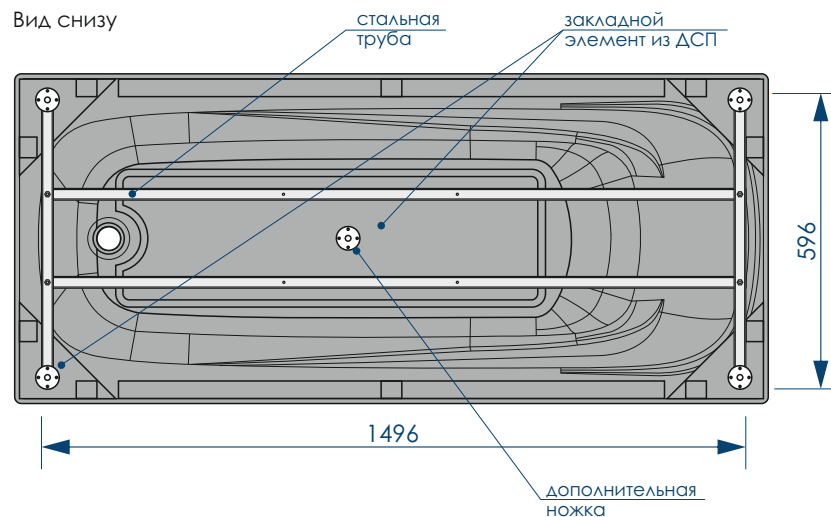

Вид снизу

**жёсткий
полиуретан**

**СБОРНО-РАЗБОРНЫЙ
КАРКАС**

**ПЯТЬ ТОЧЕК
ОПОРЫ**

**ДОПОЛНИТЕЛЬНАЯ
ФИКСАЦИЯ
К СТЕНАМ**

**СЕЧЕНИЕ
ТРУБ**

**РЕГУЛИРОВАНИЕ
ВЫСОТЫ ВАННЫ**

***Рекомендуемая высота - высота ванны для установки экранов МетаКам

***Установочная высота - диапазон возможной регулировки высоты ванны