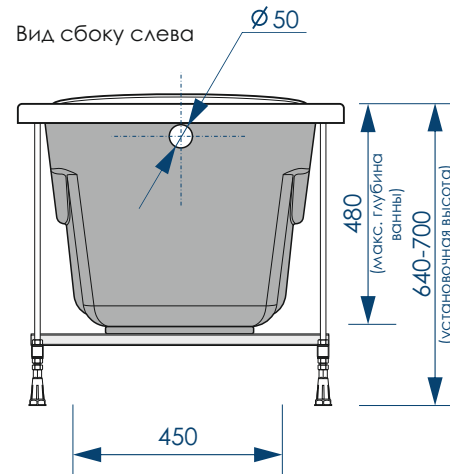

жёсткий полиуретан

МАКСИМАЛЬНАЯ НАГРУЗКА

СБОРНО-РАЗБОРНЫЙ КАРКАС

ШЕСТЬ ТОЧЕК ОПОРЫ

ДОПОЛНИТЕЛЬНАЯ ФИКСАЦИЯ К СТЕНАМ

СЕЧЕНИЕ ТРУБ

РЕГУЛИРОВАНИЕ ВЫСОТЫ ВАННЫ

***Рекомендуемая высота - высота ванны для установки экранов МетаКам

***Установочная высота - диапазон возможной регулировки высоты ванны