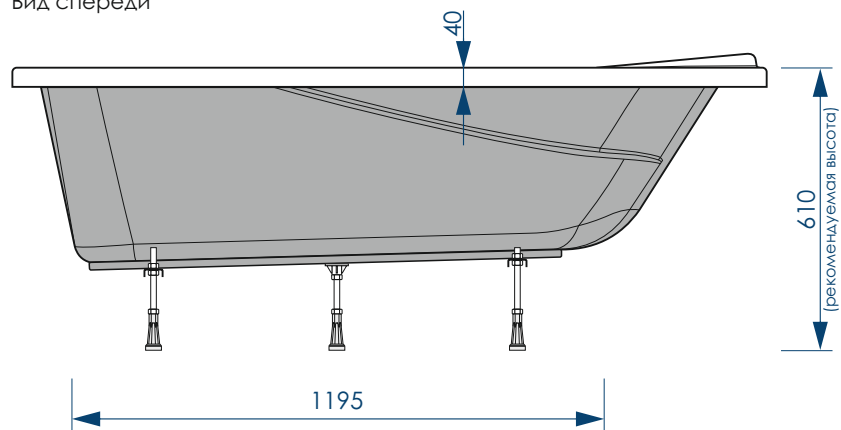

Вид спереди