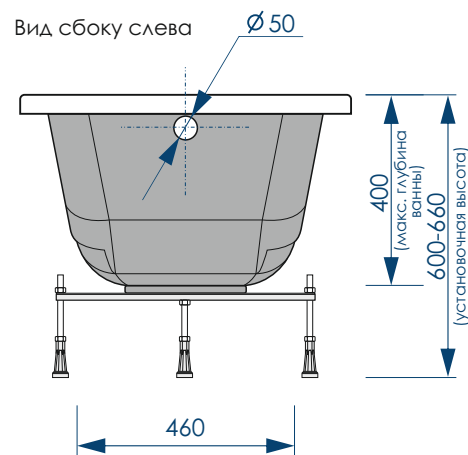

***Рекомендуемая высота - высота ванны для установки экранов МетаКам

***Установочная высота - диапазон возможной регулировки высоты ванны

Вид сверху

Вид снизу

Вид спереди

Вид сбоку слева

**жесткий
полиуретан**