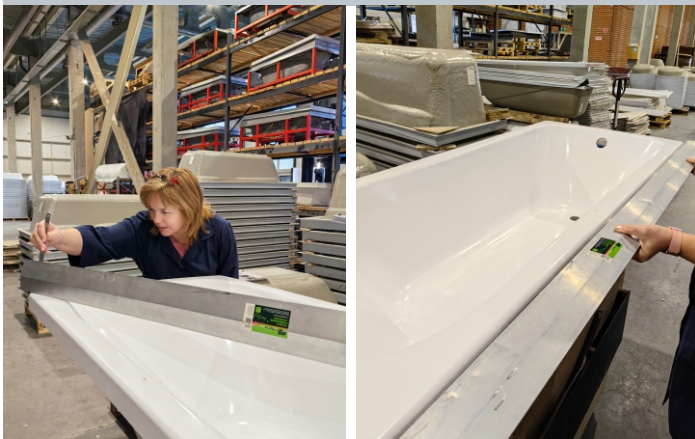

СЕКТОР ОТК

- Контроль качества акриловых изделий на всех этапах производства (от входящего сырья до готовой продукции)
- Контроль качества и безопасность изделий подтверждена соответствующими сертификатами соответствия

ВЫСОКИЙ
СТАНДАРТ КАЧЕСТВА
РОСС RU.HE06.H18765

ЭКОПРОМ
БЕЗОПАСНОСТЬ
РОСС RU.32432.046П130.OC1.2.29583P

Этап формования изделия:

- проверка основных геометрических параметров