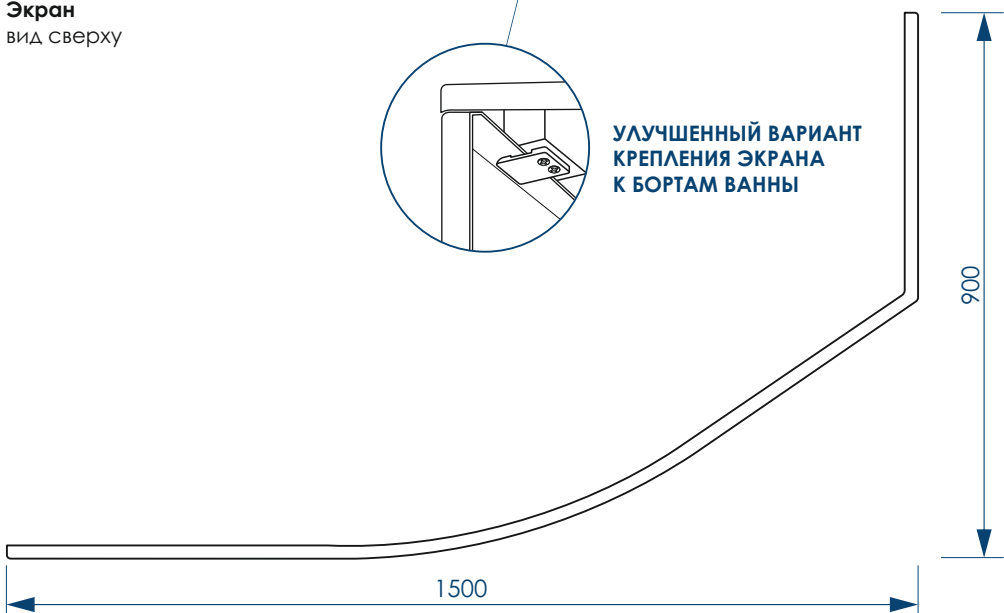

Экран
вид сверху

**БЕЛОСНЕЖНАЯ
БЛЕСТЯЩАЯ
ПОВЕРХНОСТЬ**

**ЛЁГКИЙ
МОНТАЖ**

**ПРОСТОТА
УХОДА**

**КРЕПЛЕНИЕ
К ЗАКЛАДНЫМ
В БОРТАХ ВАННЫ**

**ФИКСАЦИЯ
В ЦОКОЛЬНОЙ
ЧАСТИ**