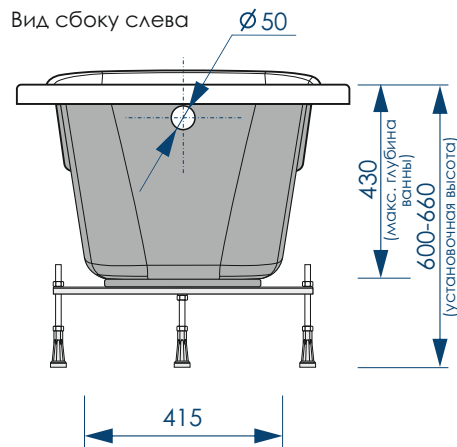

Вид сбоку слева

жёсткий полиуретан

НОЖКИ УНИВЕРСАЛЬНЫЕ

ПЯТЬ ТОЧЕК ОПОРЫ

ДОПОЛНИТЕЛЬНАЯ ФИКСАЦИЯ К СТЕНАМ

45x17 мм П-ОБРАЗНЫЙ ПРОФИЛЬ

РЕГУЛИРОВАНИЕ ВЫСОТЫ ВАННЫ

***Рекомендуемая высота - высота ванны для установки экранов МетаКам

***Установочная высота - диапазон возможной регулировки высоты ванны