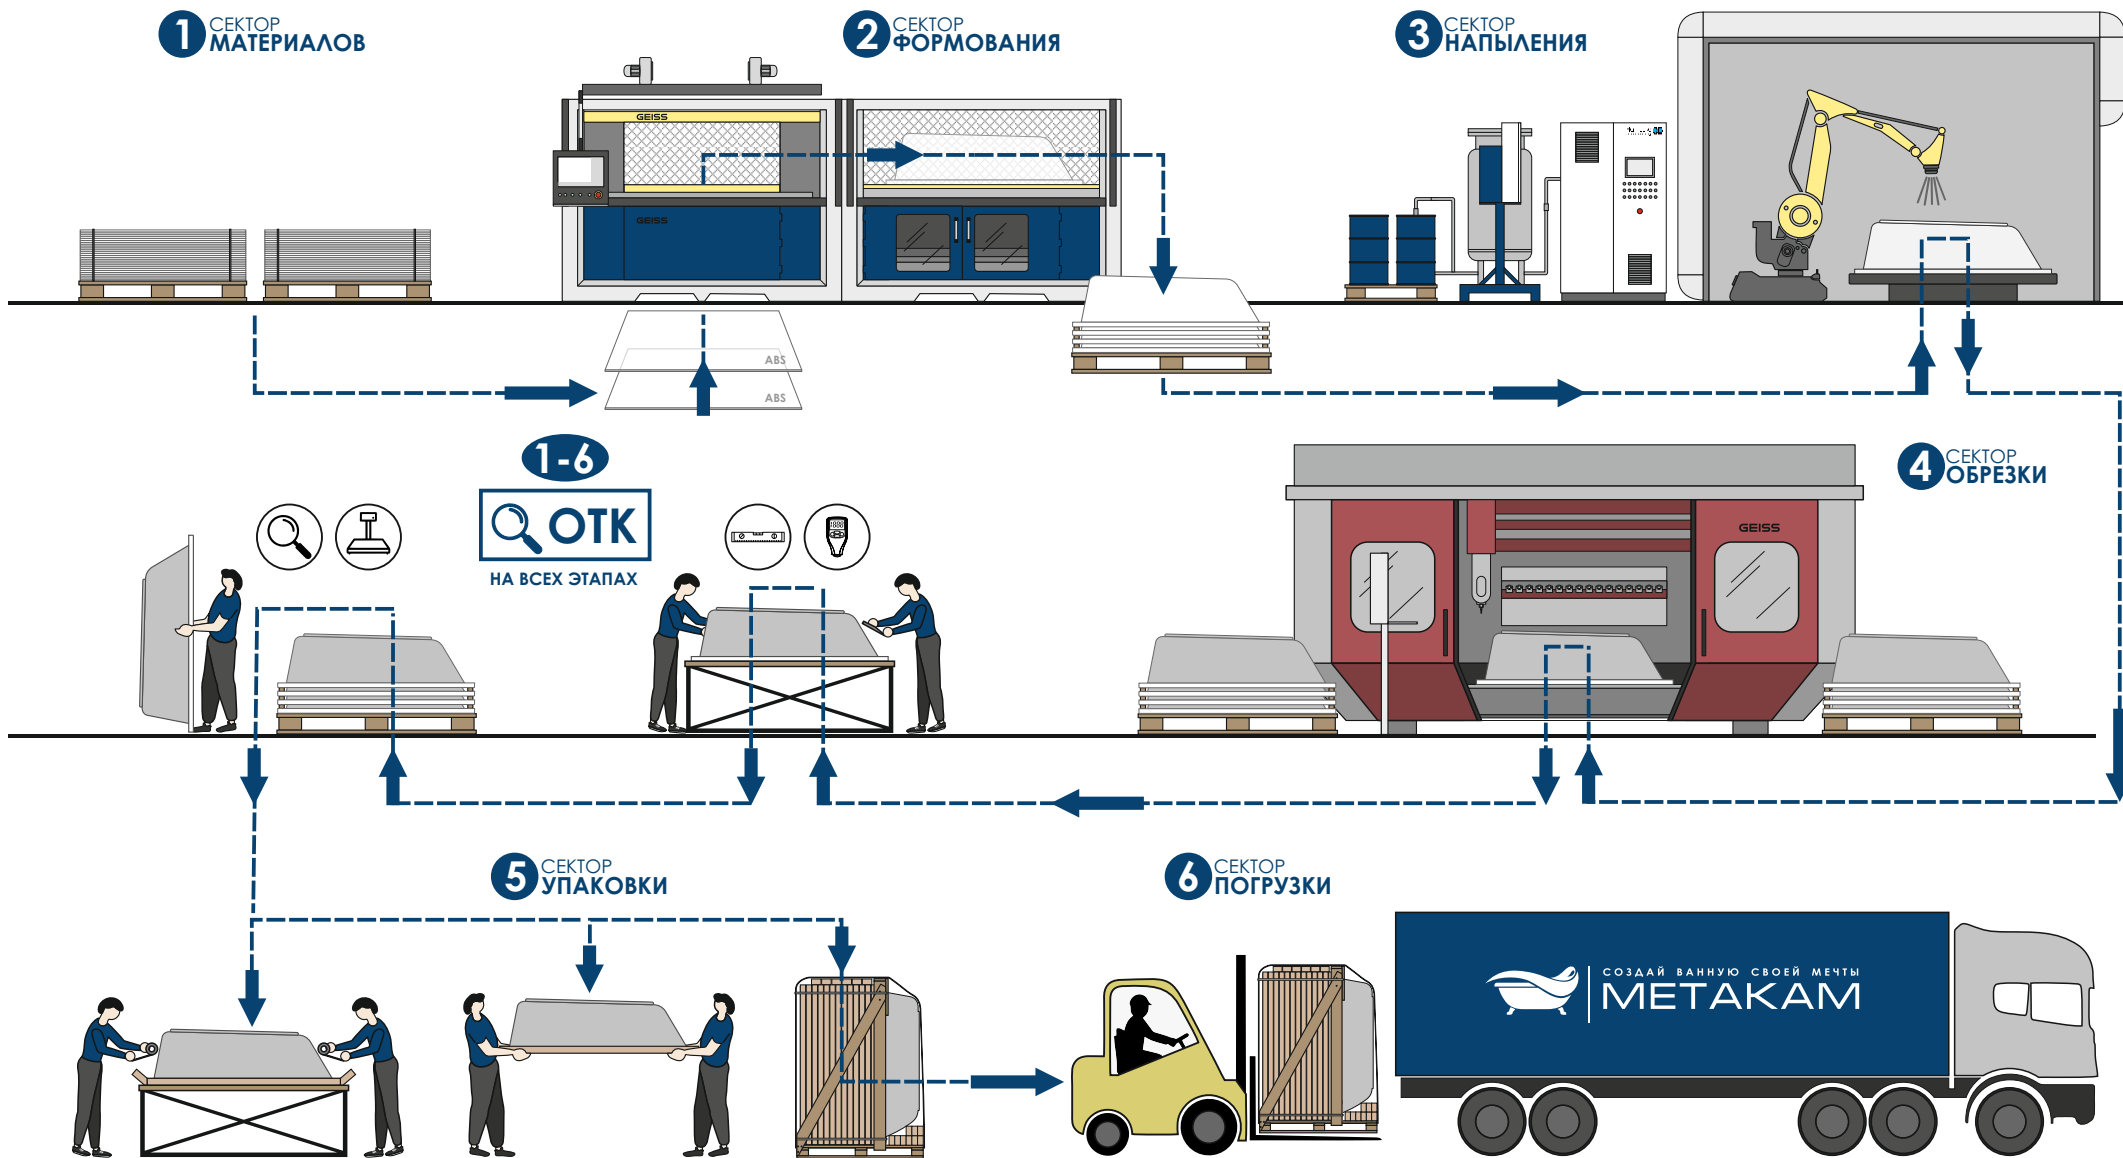

Поток производства акриловых изделий