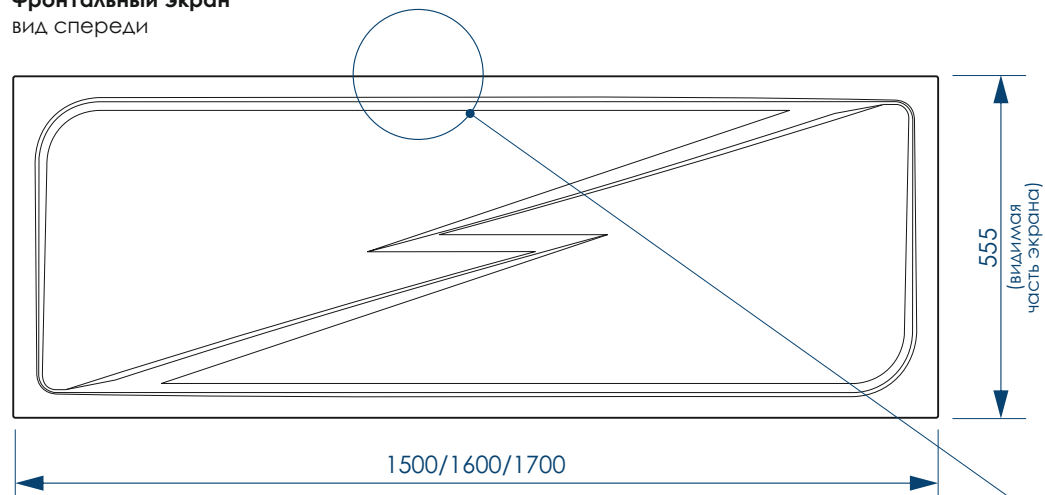

Фронтальный экран
вид спереди