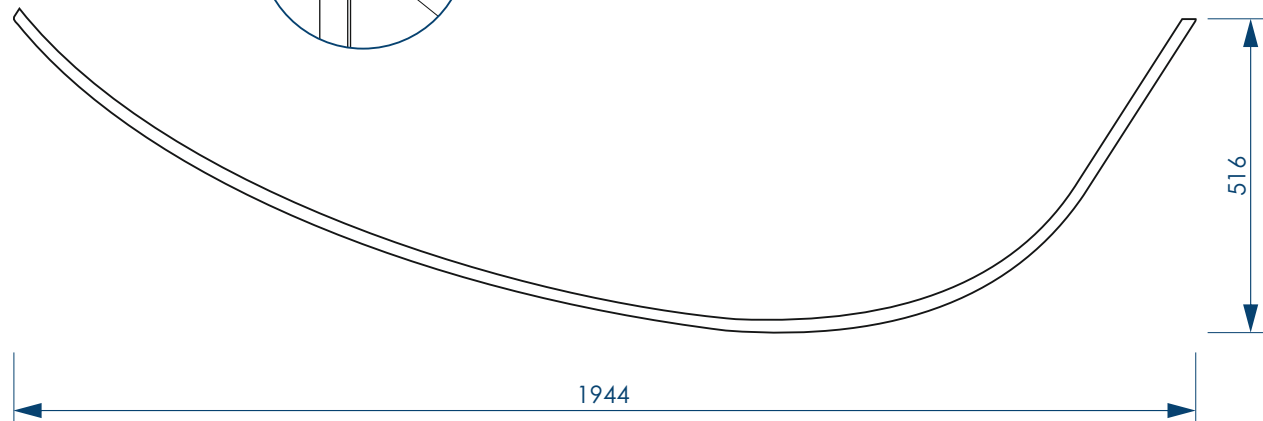

УЛУЧШЕННЫЙ ВАРИАНТ
КРЕПЛЕНИЯ ЭКРАНА
К БОРТАМ ВАННЫ

БЕЛОСНЕЖНАЯ
БЛЕСТЯЩАЯ
ПОВЕРХНОСТЬ

ЛЁГКИЙ
МОНТАЖ

ПРОСТОТА
УХОДА

КРЕПЛЕНИЕ
К ЗАКЛАДНЫМ
В БОРТАХ ВАННЫ

ФИКСАЦИЯ
В ЦОКОЛЬНОЙ
ЧАСТИ