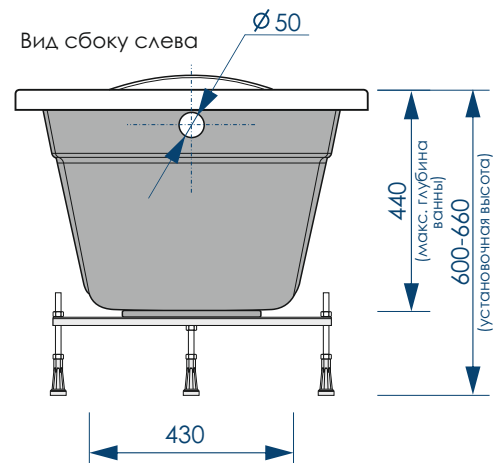

жёсткий полиуретан

НОЖКИ УНИВЕРСАЛЬНЫЕ

ПЯТЬ ТОЧЕК ОПОРЫ

ДОПОЛНИТЕЛЬНАЯ ФИКСАЦИЯ К СТЕНАМ

45x17 мм

П-ОБРАЗНЫЙ ПРОФИЛЬ

РЕГУЛИРОВАНИЕ ВЫСОТЫ ВАННЫ

***Рекомендуемая высота - высота ванны для установки экранов МетаКам

***Установочная высота - диапазон возможной регулировки высоты ванны