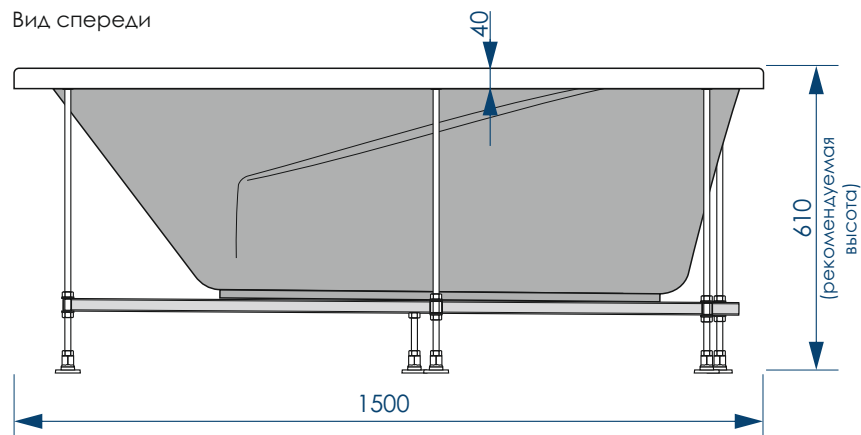

Вид спереди

Вид сбоку справа

жёсткий полиуретан

СЕЧЕНИЕ ТРУБ

РЕГУЛИРОВАНИЕ ВЫСОТЫ ВАННЫ

***Рекомендуемая высота - высота ванны для установки экранов МетаКам

***Установочная высота - диапазон возможной регулировки высоты ванны