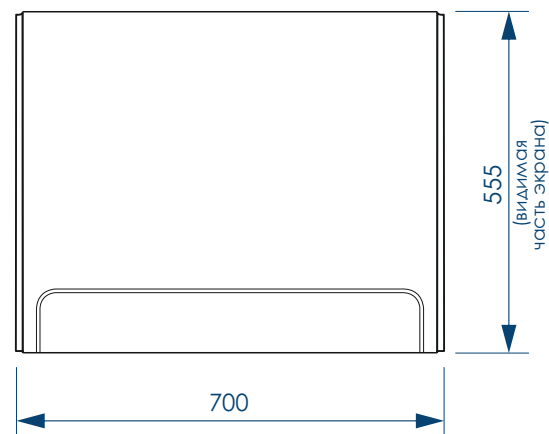

Торцевой экран
вид спереди

**БЕЛОСНЕЖНАЯ
БЛЕСТЯЩАЯ
ПОВЕРХНОСТЬ**

**ЛЁГКИЙ
МОНТАЖ**

**ПРОСТОТА
УХОДА**

**КРЕПЛЕНИЕ
К ЗАКЛАДНЫМ
В БОРТАХ ВАННЫ**

**ФИКСАЦИЯ
В ЦОКОЛЬНОЙ
ЧАСТИ**