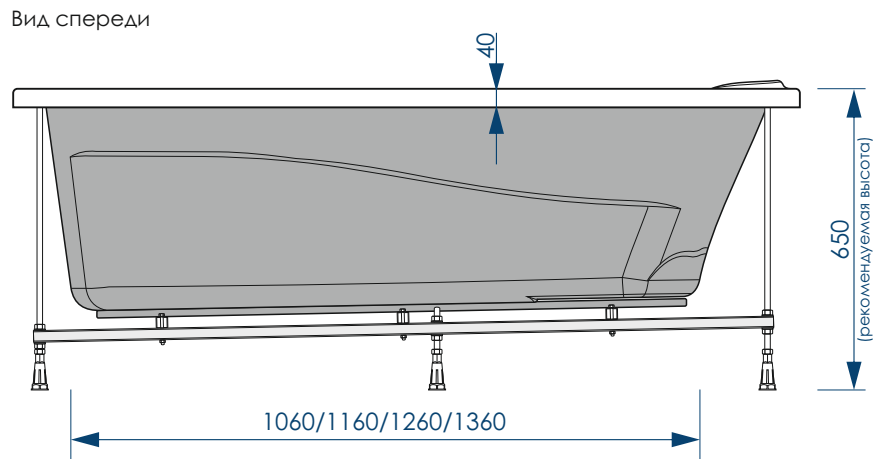

жёсткий полиуретан

МАКСИМАЛЬНАЯ НАГРУЗКА

СБОРНО-РАЗБОРНЫЙ КАРКАС

ШЕСТЬ ТОЧЕК ОПОРЫ

ДОПОЛНИТЕЛЬНАЯ ФИКСАЦИЯ К СТЕНАМ

СЕЧЕНИЕ ТРУБ

РЕГУЛИРОВАНИЕ ВЫСОТЫ ВАННЫ

***Рекомендуемая высота - высота ванны для установки экранов МетаКам

***Установочная высота - диапазон возможной регулировки высоты ванны