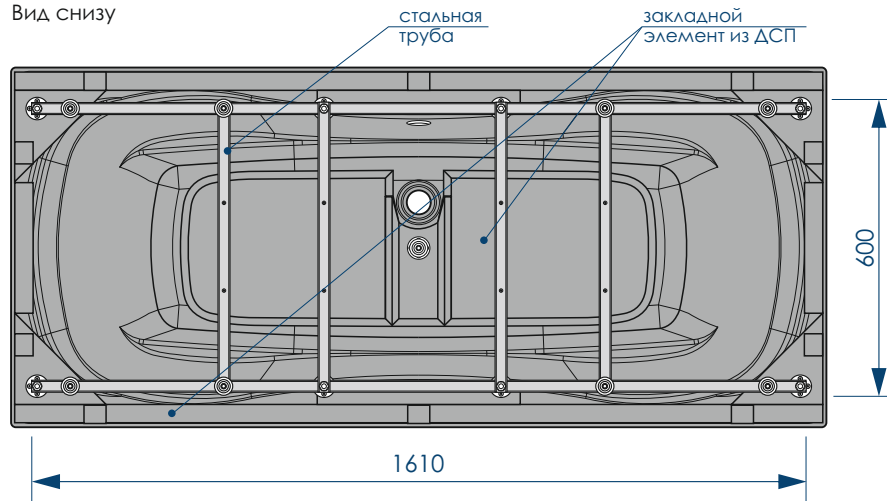

МАКСИМАЛЬНАЯ
НАГРУЗКА

ДИАМЕТР
СЛИВНОГО ОТВЕРСТИЯ

15 шт

КОЛИЧЕСТВО
НА ПАЛLETTE

Вид сверху

Вид снизу

Вид спереди

Вид сбоку слева