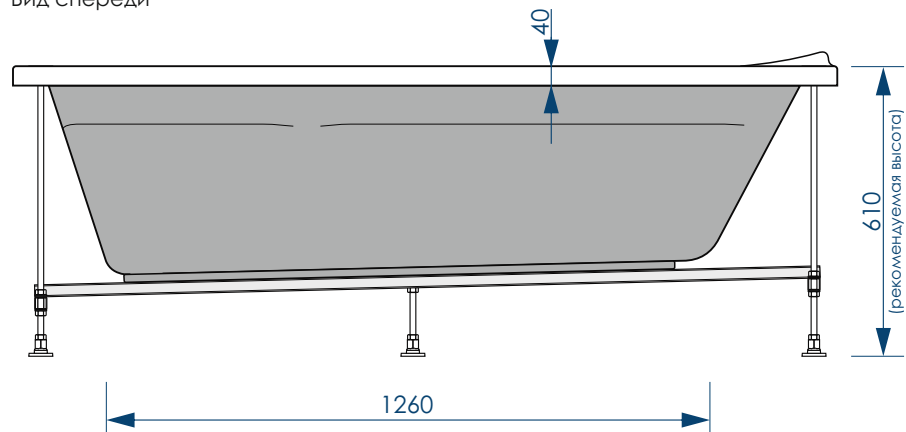

МАКСИМАЛЬНАЯ
НАГРУЗКА

ДИАМЕТР
СЛИВНОГО ОТВЕРСТИЯ

12 шт

КОЛИЧЕСТВО
НА ПАЛЛЕТЕ

Вид сверху

Вид снизу

Вид спереди

Вид сбоку слева