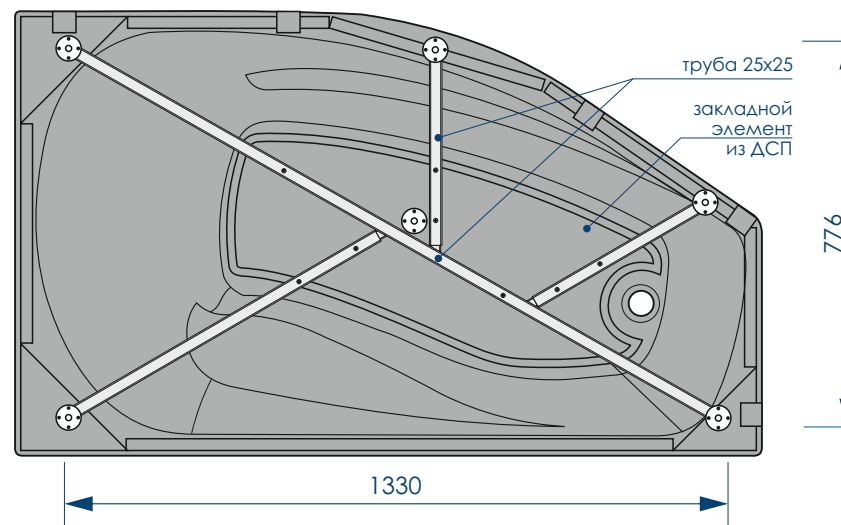

Вид спереди

Вид сбоку справа

жёсткий полиуретан

СЕЧЕНИЕ ТРУБ

РЕГУЛИРОВАНИЕ ВЫСОТЫ ВАННЫ

***Рекомендуемая высота - высота ванны для установки экранов МетаКам

***Установочная высота - диапазон возможной регулировки высоты ванны