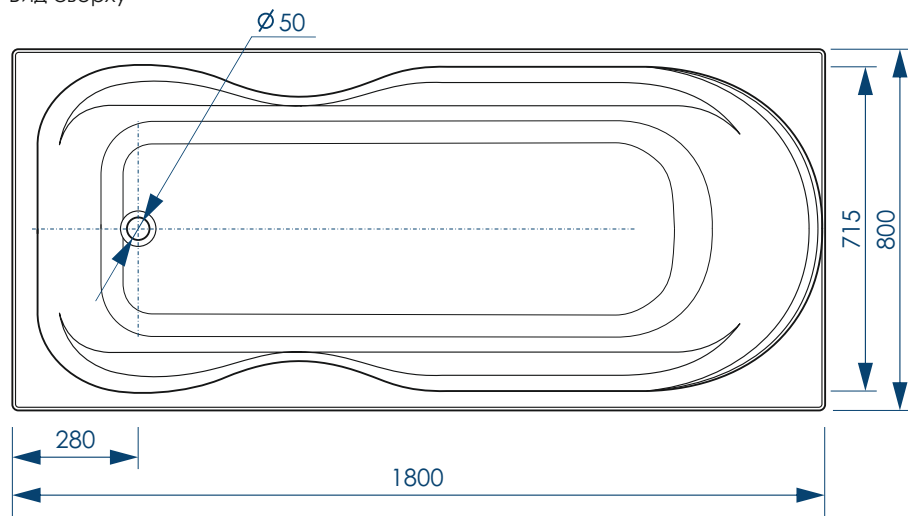

Вид сверху

**СБОРНО-РАЗБОРНЫЙ
КАРКАС**

**ВОСЕМЬ ТОЧЕК
ОПОРЫ**

**ДОПОЛНИТЕЛЬНАЯ
ФИКСАЦИЯ
К СТЕНАМ**

**СЕЧЕНИЕ
ТРУБ**

**РЕГУЛИРОВАНИЕ
ВЫСОТЫ ВАННЫ**

***Рекомендуемая высота - высота ванны для установки экранов МетаКам

***Установочная высота - диапазон возможной регулировки высоты ванны