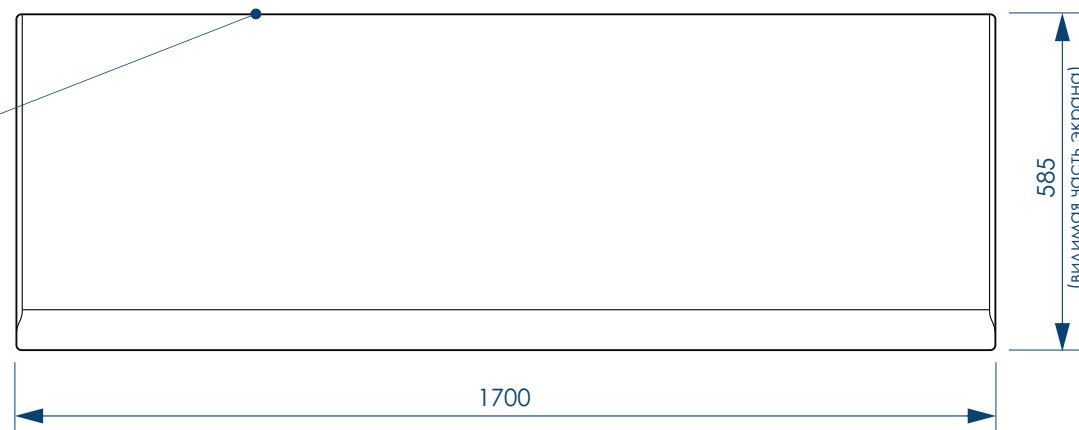

Фронтальный экран
Вид спереди

БЕЛОСНЕЖНАЯ
БЛЕСТЯЩАЯ
ПОВЕРХНОСТЬ

ЛЁГКИЙ
МОНТАЖ

ПРОСТОТА
УХОДА

КРЕПЛЕНИЕ
К ЗАКЛАДНЫМ
В БОРТАХ ВАННЫ

ФИКСАЦИЯ
В ЦОКОЛЬНОЙ
ЧАСТИ