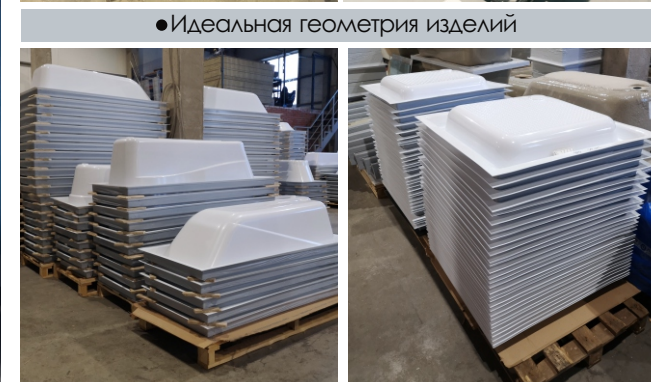

СОЗДАЙ ВАННУЮ СВОЕЙ МЕЧТЫ
МЕТАКАМ[®]
www.metakam.ru

АКРИЛОВЫЕ ВАННЫ
2025г.

20 лет
ГАРАНТИЯ

Поток производства акриловых изделий

СЕКТОР ФОРМОВАНИЯ

- Высокотехнологичное вакуум-формовочное оборудование GEISS (Германия)
- Равномерный прогрев акрилового листа галогенными нагревателями (170-200°C)