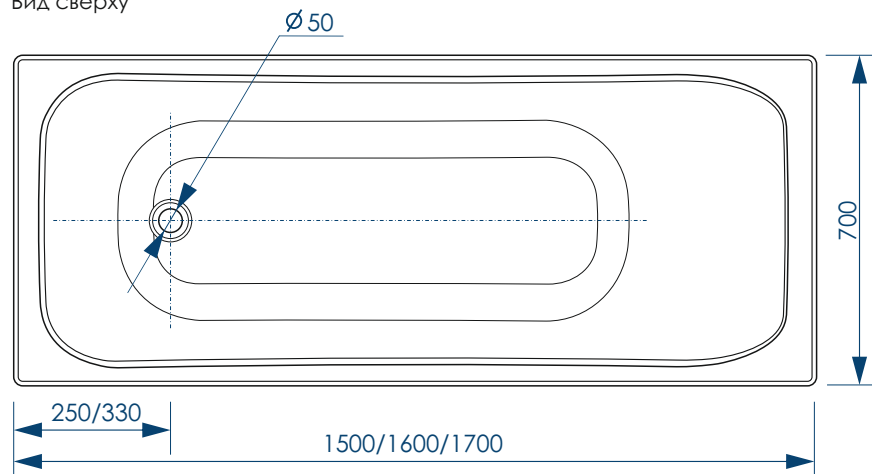

Вид сверху

**жёсткий
полиуретан**

**НОЖКИ
УНИВЕРСАЛЬНЫЕ**

**ПЯТЬ ТОЧЕК
ОПОРЫ**

**ДОПОЛНИТЕЛЬНАЯ
ФИКСАЦИЯ
К СТЕНАМ**

45x17 мм

**П-ОБРАЗНЫЙ
ПРОФИЛЬ**

**РЕГУЛИРОВАНИЕ
ВЫСОТЫ ВАННЫ**

***Рекомендуемая высота - высота ванны для установки экранов МетаКам

***Установочная высота - диапазон возможной регулировки высоты ванны