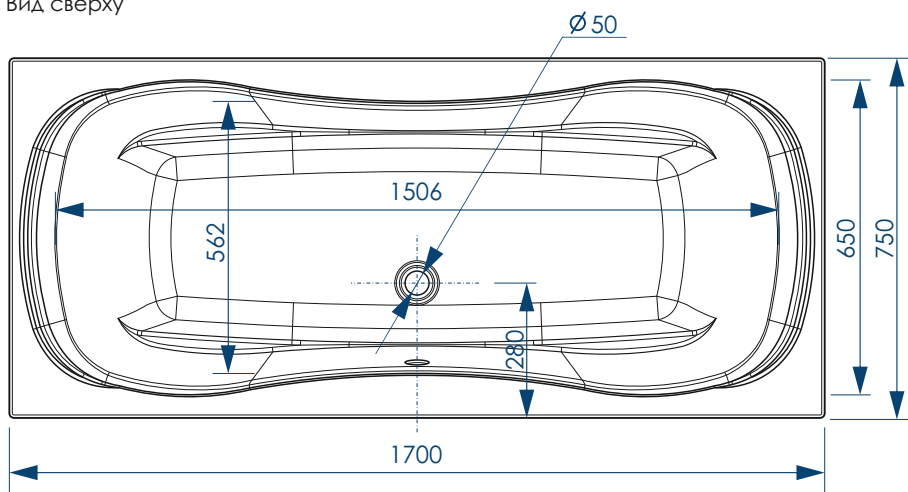

МАКСИМАЛЬНАЯ
НАГРУЗКА

ДИАМЕТР
СЛИВНОГО ОТВЕРСТИЯ

15 шт

КОЛИЧЕСТВО
НА ПАЛLETTE

Вид сверху

Вид снизу

Вид спереди

Вид сбоку слева