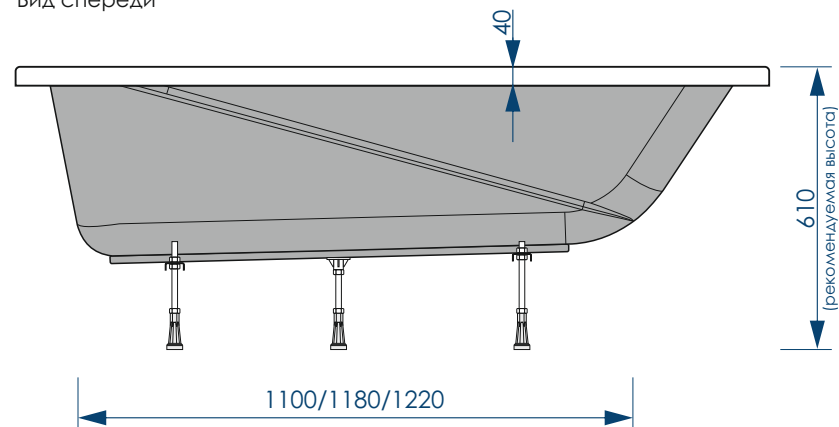

***Рекомендуемая высота - высота ванны для установки экранов МетаКам

***Установочная высота - диапазон возможной регулировки высоты ванны

Вид сверху

Вид снизу

Вид спереди

Вид сбоку слева

**жесткий
полиуретан**