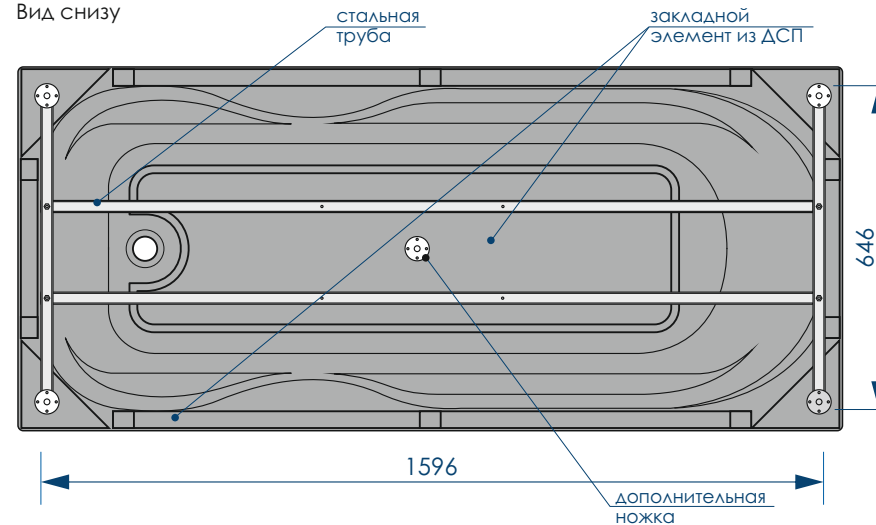

МАКСИМАЛЬНАЯ
НАГРУЗКА

ДИАМЕТР
СЛИВНОГО ОТВЕРСТИЯ

12 шт

КОЛИЧЕСТВО
НА ПАЛЛЕТЕ

Вид сверху

Вид снизу

Вид спереди

Вид сбоку слева