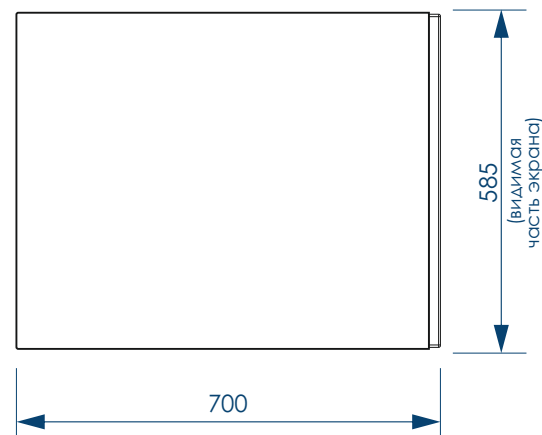

Торцевой экран
Вид спереди

**БЕЛОСНЕЖНАЯ
БЛЕСТЯЩАЯ
ПОВЕРХНОСТЬ**

**ЛЁГКИЙ
МОНТАЖ**

**ПРОСТОТА
УХОДА**

**КРЕПЛЕНИЕ
К ЗАКЛАДНЫМ
В БОРТАХ ВАННЫ**

**ФИКСАЦИЯ
В ЦОКОЛЬНОЙ
ЧАСТИ**