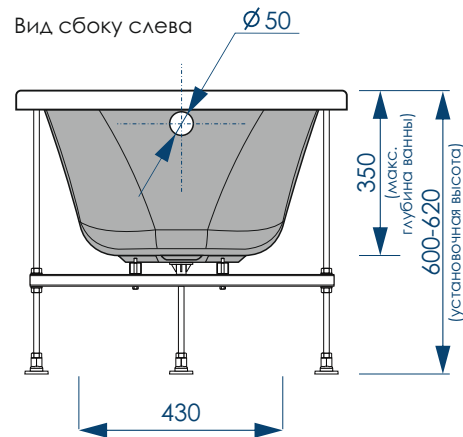

Вид сбоку слева

жёсткий полиуретан

СЕЧЕНИЕ ТРУБ

РЕГУЛИРОВАНИЕ ВЫСОТЫ ВАННЫ

***Рекомендуемая высота - высота ванны для установки экранов МетаКам

***Установочная высота - диапазон возможной регулировки высоты ванны