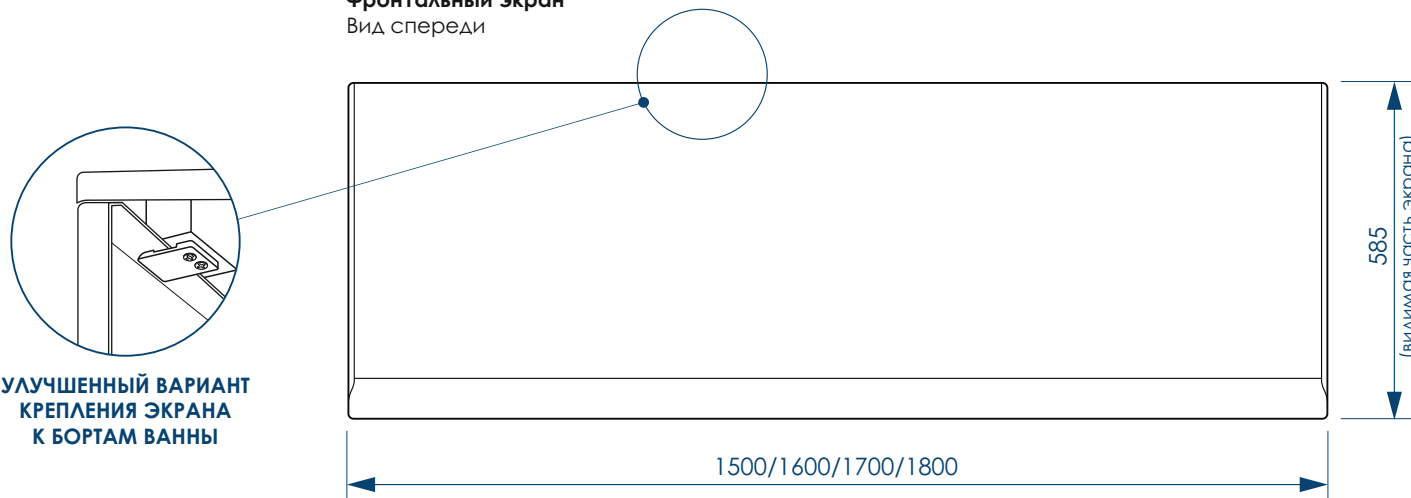

жёсткий полиуретан

СЕЧЕНИЕ ТРУБ

РЕГУЛИРОВАНИЕ ВЫСОТЫ ВАННЫ

***Рекомендуемая высота - высота ванны для установки экранов МетаКам

***Установочная высота - диапазон возможной регулировки высоты ванны

Фронтальный экран
Вид спереди