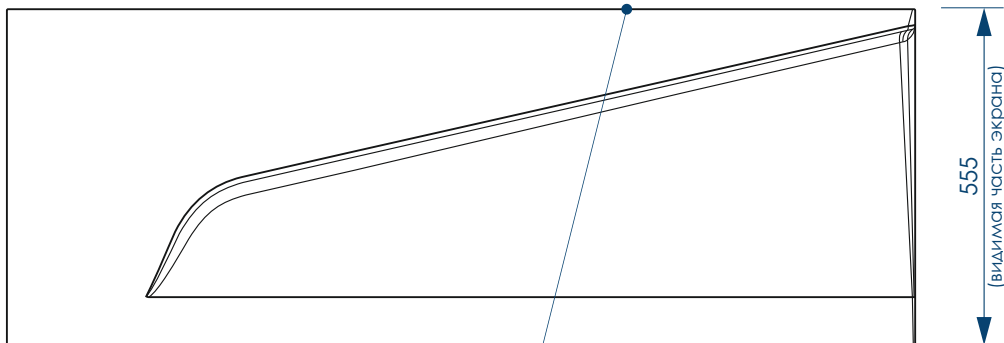

Экран
вид спереди