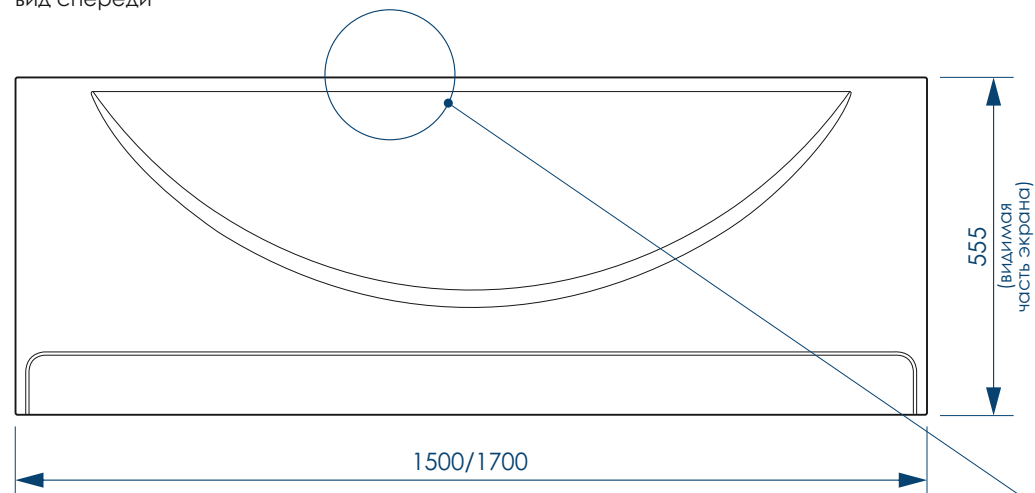

**45x17 мм
П-ОБРАЗНЫЙ
ПРОФИЛЬ**

**РЕГУЛИРОВАНИЕ
ВЫСОТЫ ВАННЫ**

***Рекомендуемая высота - высота ванны для установки экранов МетаКам

***Установочная высота - диапазон возможной регулировки высоты ванны

Фронтальный экран
вид спереди