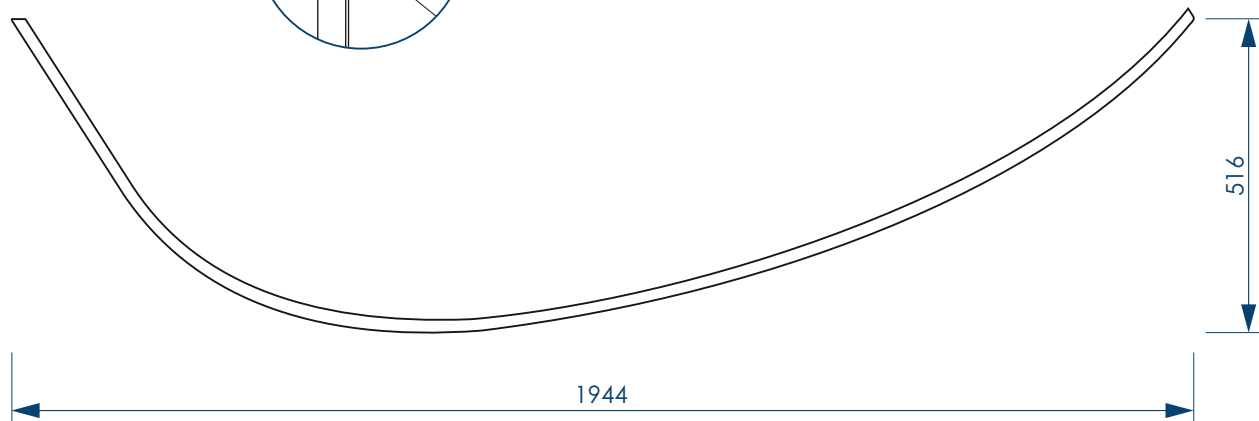

УЛУЧШЕННЫЙ ВАРИАНТ
КРЕПЛЕНИЯ ЭКРАНА
К БОРТАМ ВАННЫ

БЕЛОСНЕЖНАЯ
БЛЕСТЯЩАЯ
ПОВЕРХНОСТЬ

ЛЁГКИЙ
МОНТАЖ

ПРОСТОТА
УХОДА

КРЕПЛЕНИЕ
К ЗАКЛАДНЫМ
В БОРТАХ ВАННЫ

ФИКСАЦИЯ
В ЦОКОЛЬНОЙ
ЧАСТИ