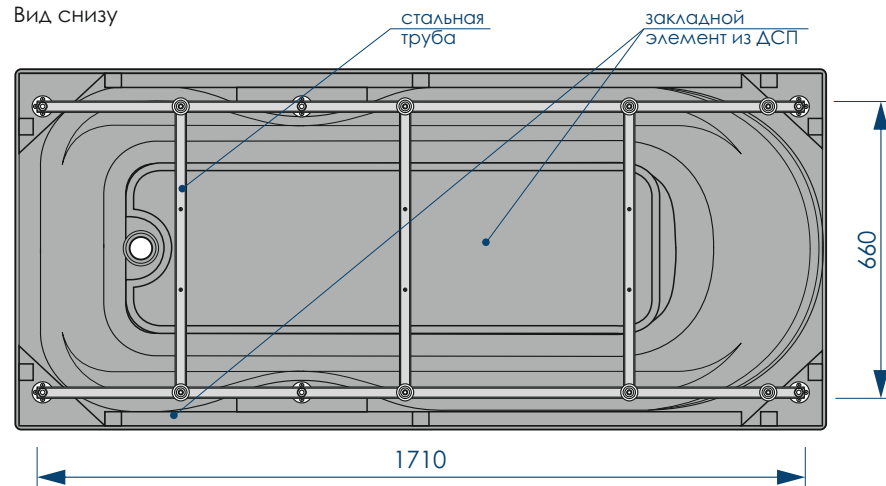

ФРОНТАЛЬНЫЙ
ЭКРАН

ТОРЦЕВОЙ
ЭКРАН

СИФОН

СБОРНО-РАЗБОРНЫЙ
КАРКАС

ВНИМАНИЕ! Экран, сифон, сборно-разборный каркас в комплект с ванной не входят, приобретаются отдельно!

Вид сверху

Вид снизу

Вид спереди