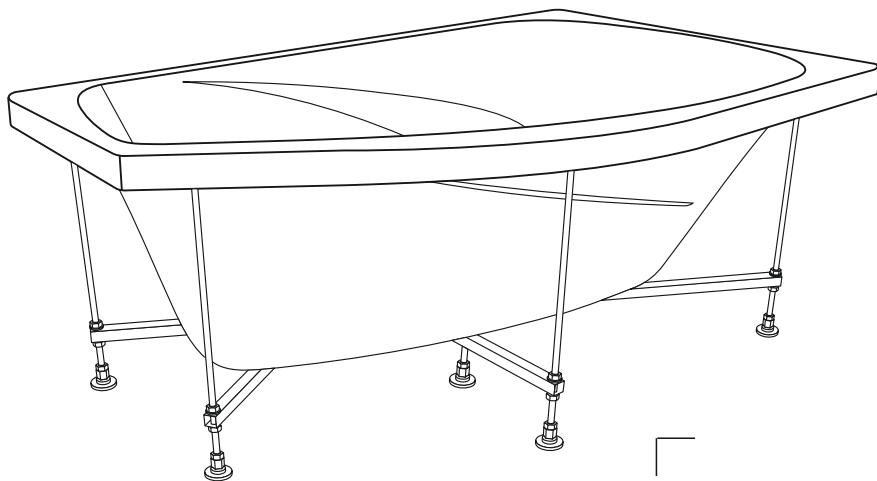

## ПО МОНТАЖУ АКРИЛОВЫХ ВАНН «Вента» левая/правая (1500x900мм) НА МЕТАЛЛИЧЕСКИЙ КАРКАС

Артикул: ABS\_012510

RUS