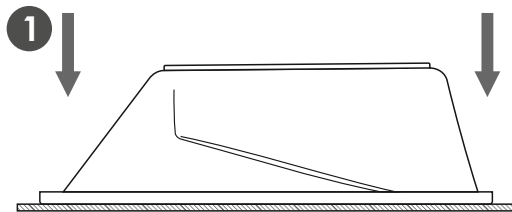

1		x1
2		x2
3		x1
4		L=570 x5
5		L=110 x1
6		x5
6.1		x1
7		x6
8		M12 x10
9		M12 x22
10		4x35 x8
11		4x16 x24
12		8x50 x6
13		5x60 x6

ВНИМАНИЕ!

Перед началом монтажа необходимо выдержать ванну при комнатной температуре не менее 2-х часов, а в зимнее время – не менее 24 часов.

⚠️ **Nazar aýdaryňyz!**

Montajdy bastamas buryn vannany bölme temperaturasynda keminde 2-h temperaturada ustaý çajet, al qysqy ýaqytta-24 sagattan kem emes.

3

A* Размещение рамы. Ванна «Venta» левая.
Jaqtaýyn ornalastyry. «Venta» akril shomylgysy sol jaq.