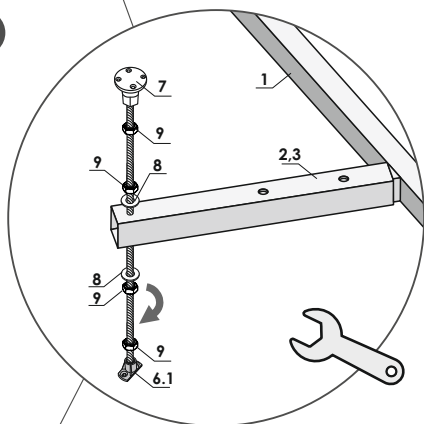

**3**

**A\*** Размещение рамы. Ванна «Venta» левая.  
Jaqtaýyn ornalastyry. «Venta» akril shomylgysy sol jaq.

**B\*** Размещение рамы. Ванна «Venta» правая.  
Jaǵtaýyn ornalastyruý. «Venta» akril shomyǵysy oń jaǵ.

**4**

Опора №6.1 устанавливается в узкий борт.  
№6.1 tirek tar bortqa ornatylyady.

**5**

**6**

7

**A\*** Размещение ножки. Ванна «Venta» левая.  
 Tabanyn ornalastyryú. «Venta» akril shomylygysy sol jaq.

**B\*** Размещение ножки. Ванна «Venta» правая.  
 Tabanyn ornalastyryú. «Venta» akril shomylygysy oñ jaq.