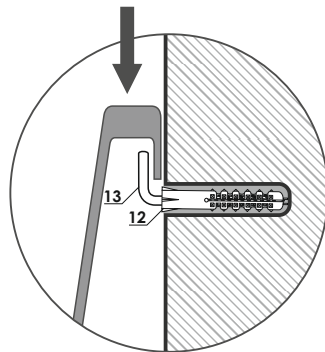

**3**

**A\*** Размещение рамы. Ванна «Venta» левая.  
Jaqtaýyn ornalastyry. «Venta» akril shomylgysy sol jaq.

**B\*** Размещение рамы. Ванна «Venta» правая.  
Jaǵtaýyn ornalastyruý. «Venta» akril shomyǵysy oń jaǵ.

**4**

Опора №6.1 устанавливается в узкий борт.  
№6.1 tirek tar bortqa ornatylyady.

**5**

**6**

7

**A\*** Размещение ножки. Ванна «Venta» левая.  
 Tabanyn ornalastyryú. «Venta» akril shomylygysy sol jaq.

**B\*** Размещение ножки. Ванна «Venta» правая.  
 Tabanyn ornalastyryú. «Venta» akril shomylygysy oñ jaq.

7.1

7.2

8

9

10

11