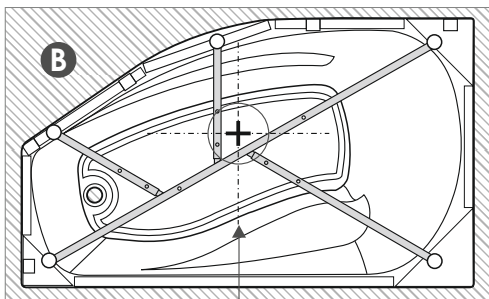

**4**

Опора №6.1 устанавливается в узкий борт.  
№6.1 tirek tar bortqa ornatylyady.

**5**

**6**

7

**A\*** Размещение ножки. Ванна «Venta» левая.  
 Tabanyn ornalastyryú. «Venta» akril shomylygysy sol jaq.

**B\*** Размещение ножки. Ванна «Venta» правая.  
 Tabanyn ornalastyryú. «Venta» akril shomylygysy oñ jaq.