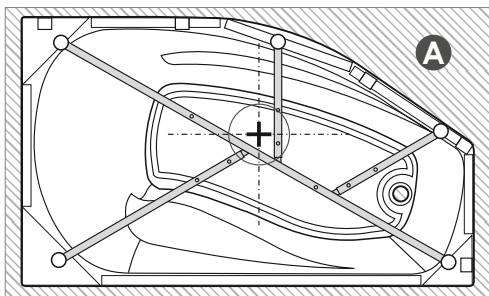

**4**

Опора №6.1 устанавливается в узкий борт.  
№6.1 tirek tar bortqa ornatylyady.

**5**

**6**

7

**A\*** Размещение ножки. Ванна «Venta» левая.  
 Tabanyn ornalastyryú. «Venta» akril shomylygysy sol jaq.

**B\*** Размещение ножки. Ванна «Venta» правая.  
 Tabanyn ornalastyryú. «Venta» akril shomylygysy oñ jaq.