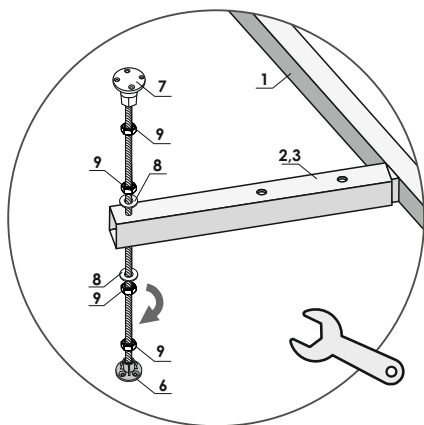

**3**

**A\*** Размещение рамы. Ванна «Venta» левая.  
Jaqtaýyn ornalastyry. «Venta» akril shomylgysy sol jaq.

**B\*** Размещение рамы. Ванна «Venta» правая.  
Jaǵtaýyn ornalastyruý. «Venta» akril shomyǵysy oń jaǵ.

**4**

Опора №6.1 устанавливается в узкий борт.  
№6.1 tirek tar bortqa ornatylyady.

**5**

**6**

7

**A\*** Размещение ножки. Ванна «Venta» левая.  
 Tabanyn ornalastyryú. «Venta» akril shomylygysy sol jaq.

**B\*** Размещение ножки. Ванна «Venta» правая.  
 Tabanyn ornalastyryú. «Venta» akril shomylygysy oñ jaq.