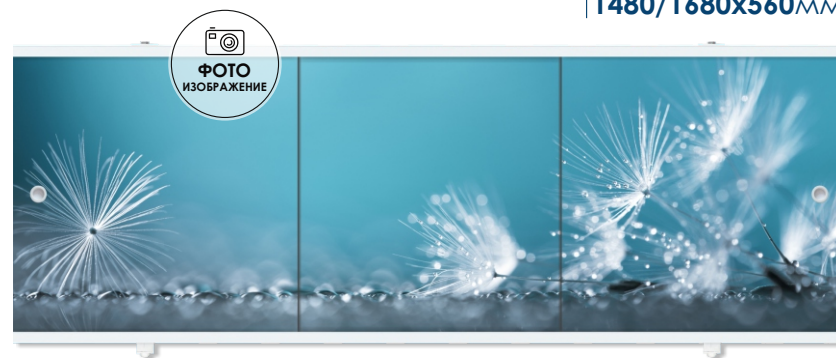

1480/1680x560мм