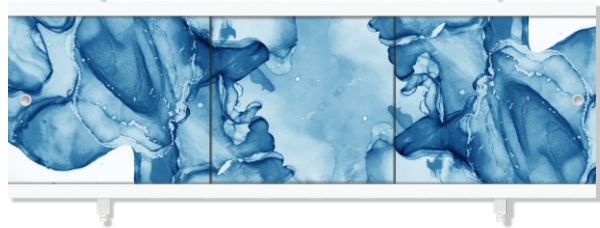

«Монолит-М» Синий