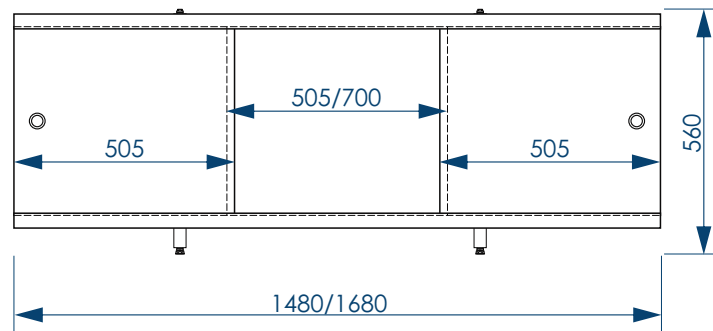

# Ультралёгкий ART

ХАРАКТЕРИСТИКИ ИЗДЕЛИЯ

Фронтальный экран. Вид спереди

Установочный размер по высоте: **560-600**мм

Торцевой экран. Вид спереди

**700x560**мм

Фронтальный экран. Вид сзади

**1480/1680x560**мм