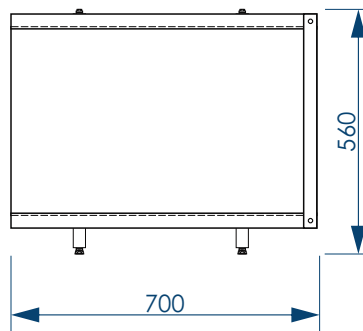

«Ультралёгкий АРТ» **Легкость ветра**

«Ультралёгкий АРТ» **Цветочная элегия**

Фронтальный экран. Вид спереди

Установочный размер по высоте: **560-600**мм

Торцевой экран. Вид спереди

**700x560**мм

Фронтальный экран. Вид сзади

**1480/1680x560**мм