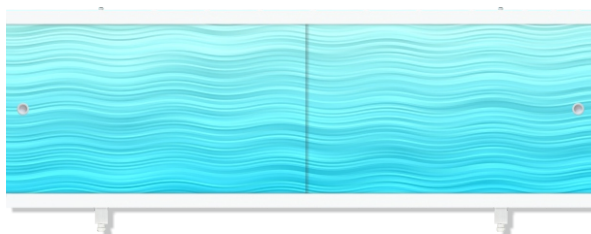

«Кварт» Аква