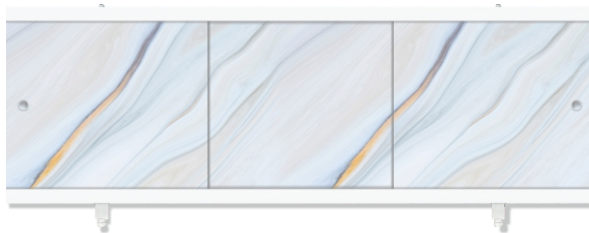

«Монолит-М» **Розовый**

«Монолит-М» **Сизый**

«Монолит-М» **Сиреневый**

Ультралёгкий СОВЕРШЕННЫЙ ВЫБОР!

СОЗДАЙ ВАННУЮ СВОЕЙ МЕЧТЫ  
**МЕТАКАМ**  
www.metakam.ru

Фронтальный экран. Вид спереди

Установочный размер по высоте: **560-600**мм