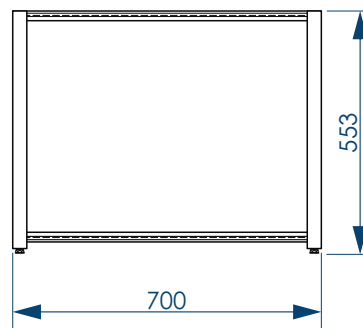

Пудровый рай/Бетон

Пудровый рай/Пионы

Пудровый рай/Кварц

Пудровый рай/Оникс

Пудровый рай/Хризантема

Фронтальный экран. Вид спереди

Установочный размер по высоте: **560-600**мм

Торцевой экран. Вид спереди