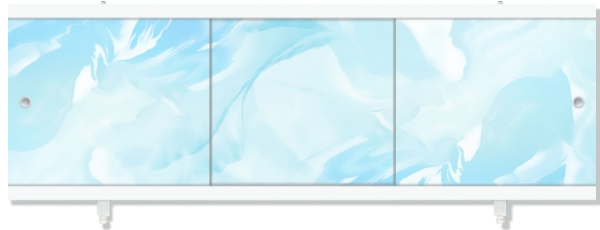

«Монолит-М» Голубой