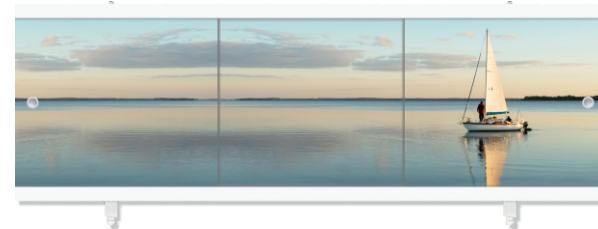

«Ультралёгкий АРТ» **Рассвет**