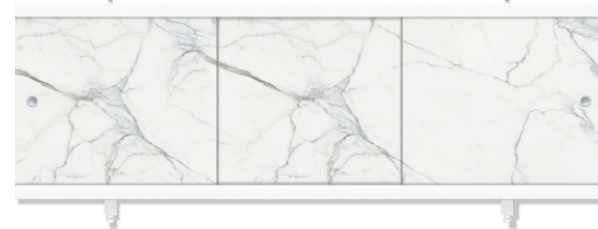

ВНИМАНИЕ! Более подробный чертеж изделия можно посмотреть в каталоге.

«Монолит-М» Мрамор бежевый

«Монолит-М» Камень серый

«Монолит-М» Мрамор серый

«Монолит-М» Орех светлый

«Монолит-М» Мрамор белый

«Монолит-М» Серо-бежевый