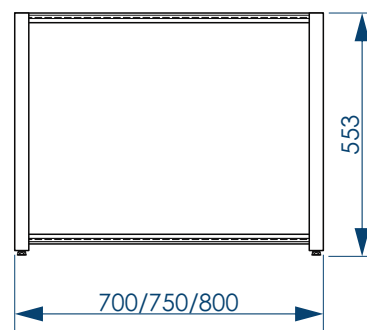

## ХАРАКТЕРИСТИКИ ИЗДЕЛИЯ

Фронтальный экран. Вид спереди

Установочный размер по высоте: **560-600**мм

Торцевой экран. Вид спереди

**700/750/800x560**мм

Фронтальный экран. Вид сзади

**1480/1680/1800x560**мм