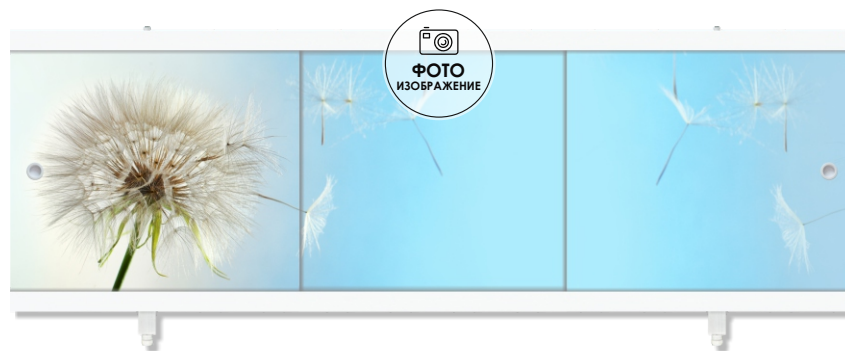

# Ультралёгкий ART

ХАРАКТЕРИСТИКИ ИЗДЕЛИЯ

Фронтальный экран. Вид спереди

Установочный размер по высоте: **560-600**мм

Торцевой экран. Вид спереди

**700x560**мм

Фронтальный экран. Вид сзади

**1480/1680x560**мм