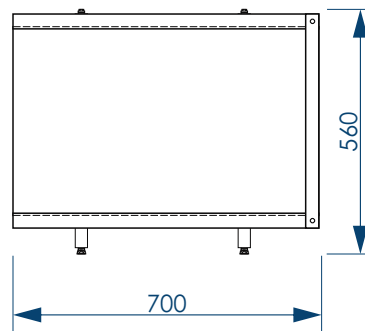

«Ультралёгкий» **Зелёный**

«Ультралёгкий» **Сиреневый**

«Ультралёгкий» **Чёрный**

«Ультралёгкий» **Тёмно-зелёный**

Фронтальный экран. Вид спереди

Установочный размер по высоте: **560-600**мм

Торцевой экран. Вид спереди

**700x560**мм

Фронтальный экран. Вид сзади

**1480/1680x560**мм

ДВЕ ПОДВИЖНЫЕ ДВЕРКИ

ТОРЦЕВОЙ ЭКРАН

ЦЕЛЬНАЯ СП-ПАНЕЛЬ

КАЧЕСТВЕННАЯ УФ-ПЕЧАТЬ

ПЛАСТИКОВЫЙ ПРОФИЛЬ