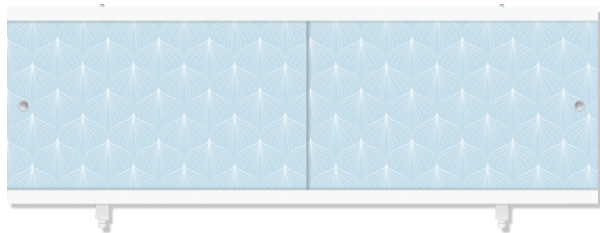

«Кварт» Голубой иней