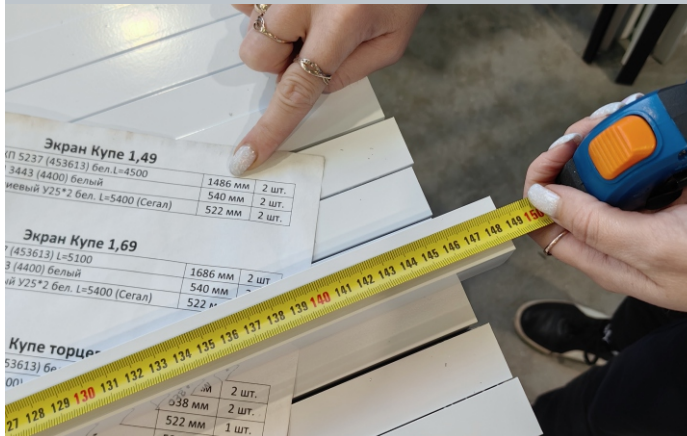

## УЧАСТОК ОТК

- Контроль качества экранов под ванну на всех этапах производства (от входящего сырья до готовой продукции)
- Контроль качества и безопасность изделий подтверждена соответствующими сертификатами соответствия

### Участок сырьевых материалов (панели):

- проверка плоскости панелей и отсутствие дефектов

- проверка панелей на соответствие чертежам

### Участок сырьевых материалов (алюминий):

- проверка профилей на отсутствие дефектов

- проверка алюминиевых профилей на соответствие чертежам

## ИСПЫТАНИЯ НА СТОЙКОСТЬ

- Испытания производятся путём приклеивания и оттягивания липкой ленты с поверхности запечатанной панели
- Определяется качество печати и стойкость рисунка

• Оттягивание ленты медленным движением