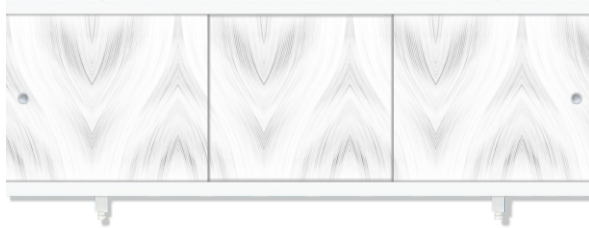

«Монолит-М» Серый узор