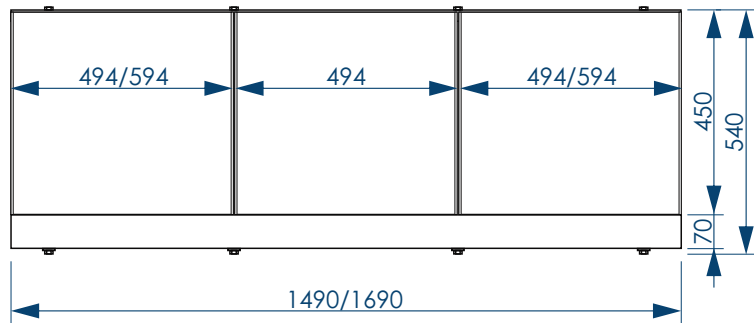

# С откидными дверцами

ХАРАКТЕРИСТИКИ ИЗДЕЛИЯ

Фронтальный экран. Вид спереди

Установочный размер по высоте: **540-580**мм

Фронтальный экран. Вид сзади

белый  
глянец

Размер корзин для экрана 1690мм:  
420x60/70x110мм - 3шт