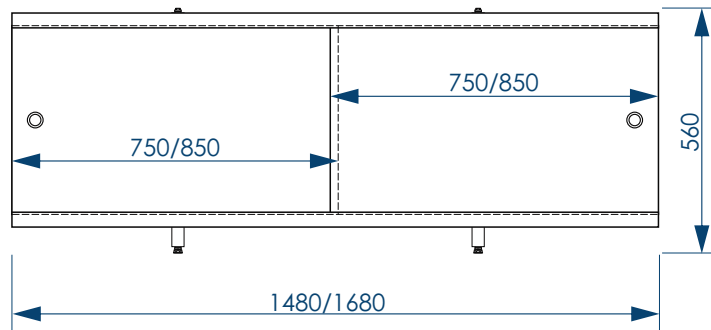

«Монолит-М» **Розовый**

«Монолит-М» **Сизый**

«Монолит-М» **Сиреневый**

Ультралёгкий СОВЕРШЕННЫЙ ВЫБОР!

СОЗДАЙ ВАННУЮ СВОЕЙ МЕЧТЫ  
**МЕТАКАМ**  
www.metakam.ru

Фронтальный экран. Вид спереди

Установочный размер по высоте: **560-600**мм