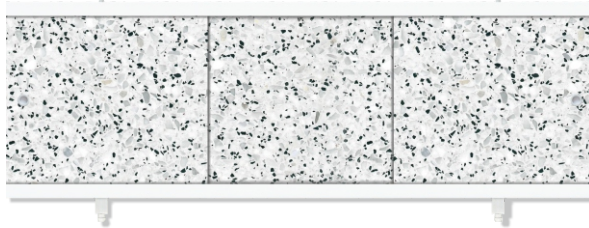

«Монолит-М» Терраццо