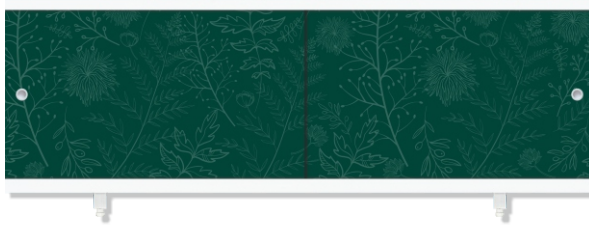

«Ультралёгкий» **Зелёный**

«Ультралёгкий» **Сиреневый**

«Ультралёгкий» **Чёрный**

«Ультралёгкий» **Тёмно-зелёный**

Фронтальный экран. Вид спереди

Установочный размер по высоте: **560-600**мм

Торцевой экран. Вид спереди