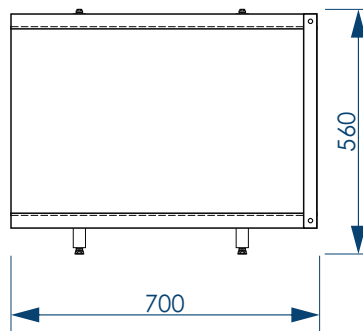

# Ультралёгкий ART

ХАРАКТЕРИСТИКИ ИЗДЕЛИЯ

Фронтальный экран. Вид спереди

Установочный размер по высоте: **560-600**мм

Торцевой экран. Вид спереди

**700x560**мм

Фронтальный экран. Вид сзади

**1480/1680x560**мм