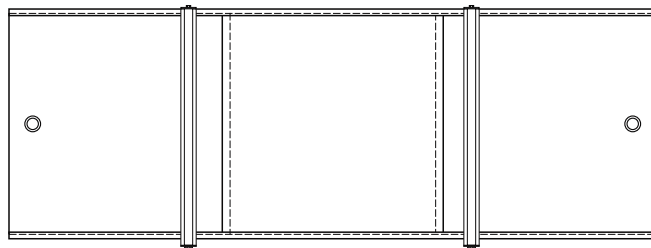

Фронтальный экран. Вид сзади