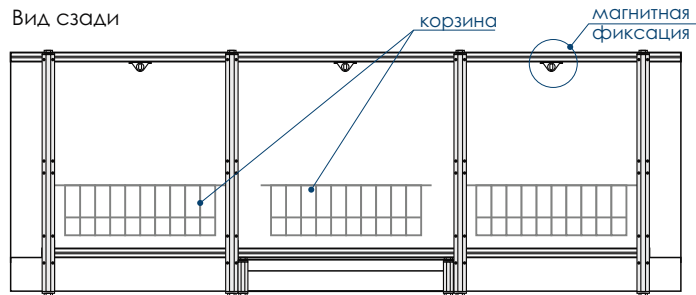

Вид сзади

УДАРОПРочНАЯ
ЦЕЛЬНАЯ
ПВХ-ПАНЕЛЬ

ОСОБЕННОСТИ ЭКРАНА