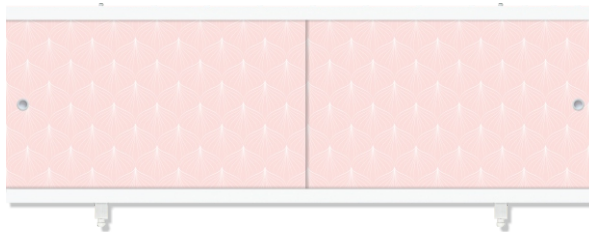

«Кварт» **Розовый иней**