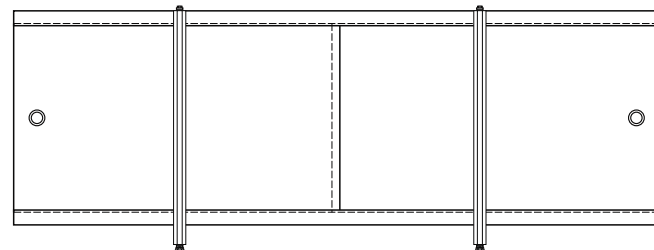

Фронтальный экран. Вид сзади