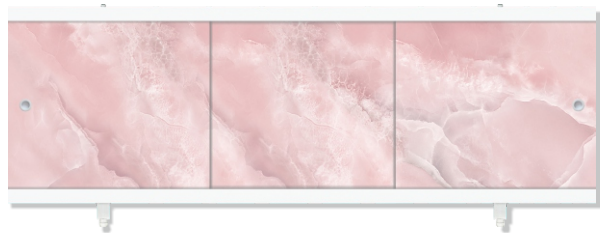

«Монолит-М» **Розовый**

«Монолит-М» **Сизый**

«Монолит-М» **Сиреневый**

Ультралёгкий СОВЕРШЕННЫЙ ВЫБОР!

СОЗДАЙ ВАННУЮ СВОЕЙ МЕЧТЫ  
**МЕТАКАМ**  
www.metakam.ru

Фронтальный экран. Вид спереди

Установочный размер по высоте: **560-600**мм