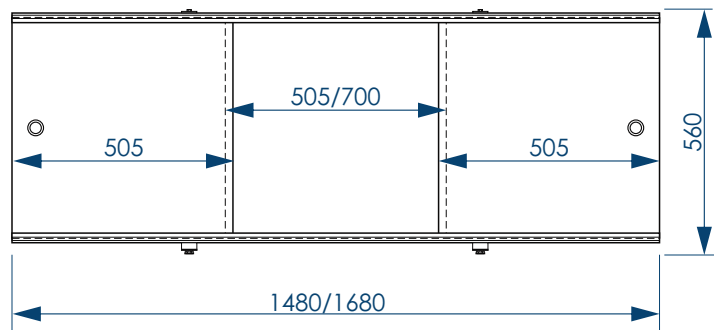

«Купе» **Бетон**

«Купе» **Дуб шато**

«Купе» **Венге**

Фронтальный экран. Вид спереди

Установочный размер по высоте: **560-600**мм

Торцевой экран. Вид спереди

**700x560**мм

Фронтальный экран. Вид сзади

**1480/1680x560**мм