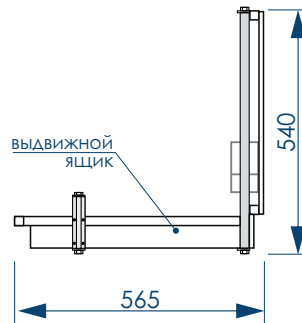

# С ВЫДВИЖНЫМ ЯЩИКОМ

ХАРАКТЕРИСТИКИ ИЗДЕЛИЯ

Вид спереди

Установочный размер по высоте: **540-580**мм

Вид сбоку слева

Размер корзины для экрана 1690мм:  
**420x60/70x110**мм - 3шт

Размер корзины для экрана 1490мм:  
**420x60/70x110**мм - 1шт  
**340x60/70x110**мм - 2шт