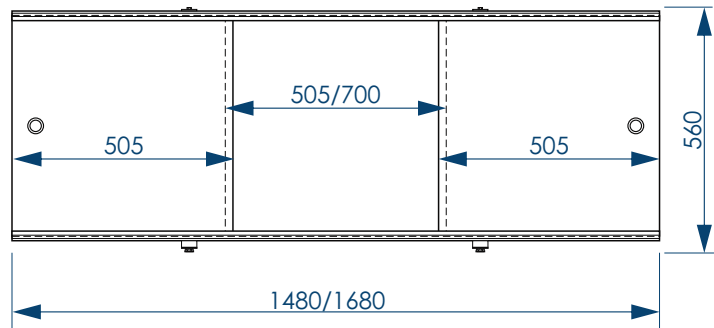

Пудровый рай/Бетон

Пудровый рай/Пионы

Пудровый рай/Кварц

Пудровый рай/Оникс

Пудровый рай/Хризантема

Фронтальный экран. Вид спереди

Установочный размер по высоте: **560-600**мм

Торцевой экран. Вид спереди