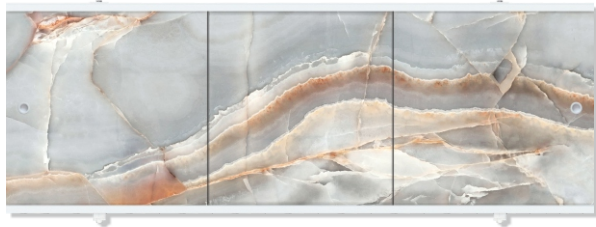

Пудровый рай/Бетон

Пудровый рай/Пионы

Пудровый рай/Кварц

Пудровый рай/Оникс

Пудровый рай/Хризантема

Фронтальный экран. Вид спереди

Установочный размер по высоте: **560-600**мм

Торцевой экран. Вид спереди