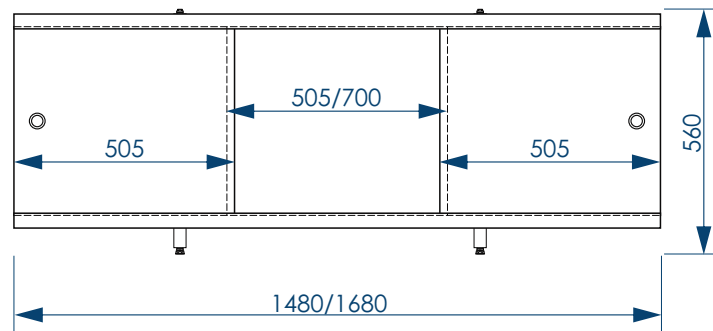

«Ультралёгкий АРТ» **Легкость ветра**

«Ультралёгкий АРТ» **Цветочная элегия**

Фронтальный экран. Вид спереди

Установочный размер по высоте: **560-600**мм

Торцевой экран. Вид спереди

**700x560**мм

Фронтальный экран. Вид сзади

**1480/1680x560**мм