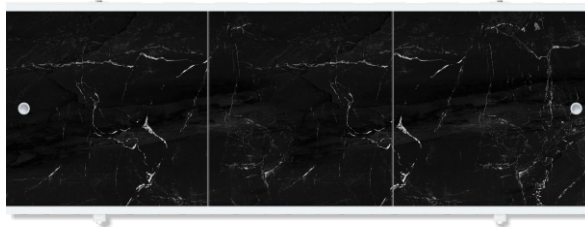

Пудровый рай/Турмалин