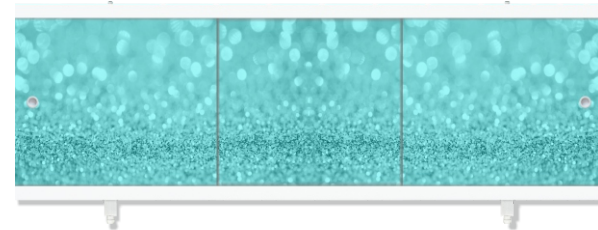

«Монолит-М» Бирюзовый