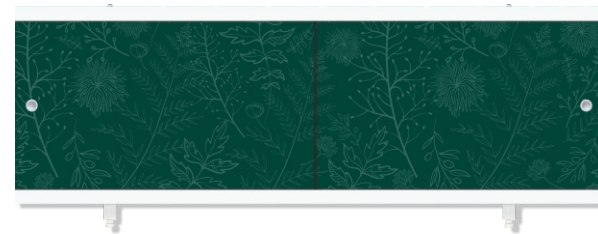

«Кварт» Голубой иней

«Кварт» Белый

«Кварт» Зелёный иней

«Кварт» Топаз

«Кварт» Аква

«Кварт» Мрамор зелёный

«Кварт» Тёмно-зелёный

**RU** **ООО «СибПласт»:**  
630068, Россия,  
Новосибирская область,  
г. Новосибирск,  
ул. Приграничная, 8  
☎ **8 /383/ 325 17 71**  
✉ **sales@metakam.ru**