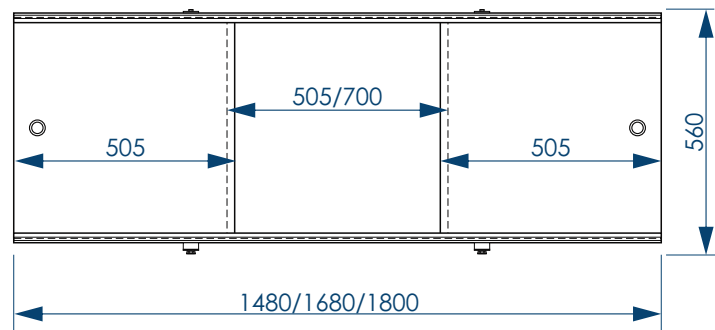

## ХАРАКТЕРИСТИКИ ИЗДЕЛИЯ

Фронтальный экран. Вид спереди

Установочный размер по высоте: **560-600**мм

Торцевой экран. Вид спереди

**700/750/800x560**мм

Фронтальный экран. Вид сзади

**1480/1680/1800x560**мм