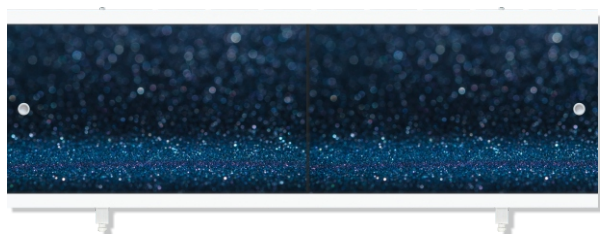

«Кварт» Топаз