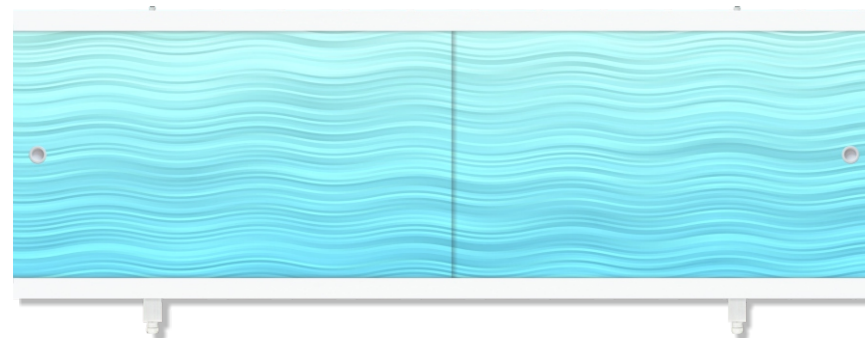

1480/1680x560мм