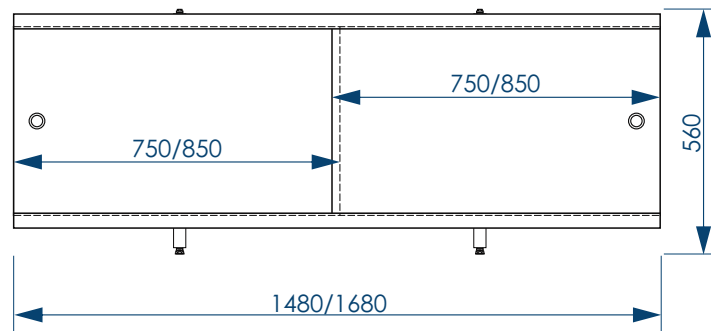

«Ультралёгкий» **Зелёный**

«Ультралёгкий» **Сиреневый**

«Ультралёгкий» **Чёрный**

«Ультралёгкий» **Тёмно-зелёный**

Фронтальный экран. Вид спереди

Установочный размер по высоте: **560-600**мм

Торцевой экран. Вид спереди

**700x560**мм

Фронтальный экран. Вид сзади

**1480/1680x560**мм

ДВЕ ПОДВИЖНЫЕ ДВЕРКИ

ТОРЦЕВОЙ ЭКРАН

ЦЕЛЬНАЯ СП-ПАНЕЛЬ

КАЧЕСТВЕННАЯ УФ-ПЕЧАТЬ

ПЛАСТИКОВЫЙ ПРОФИЛЬ