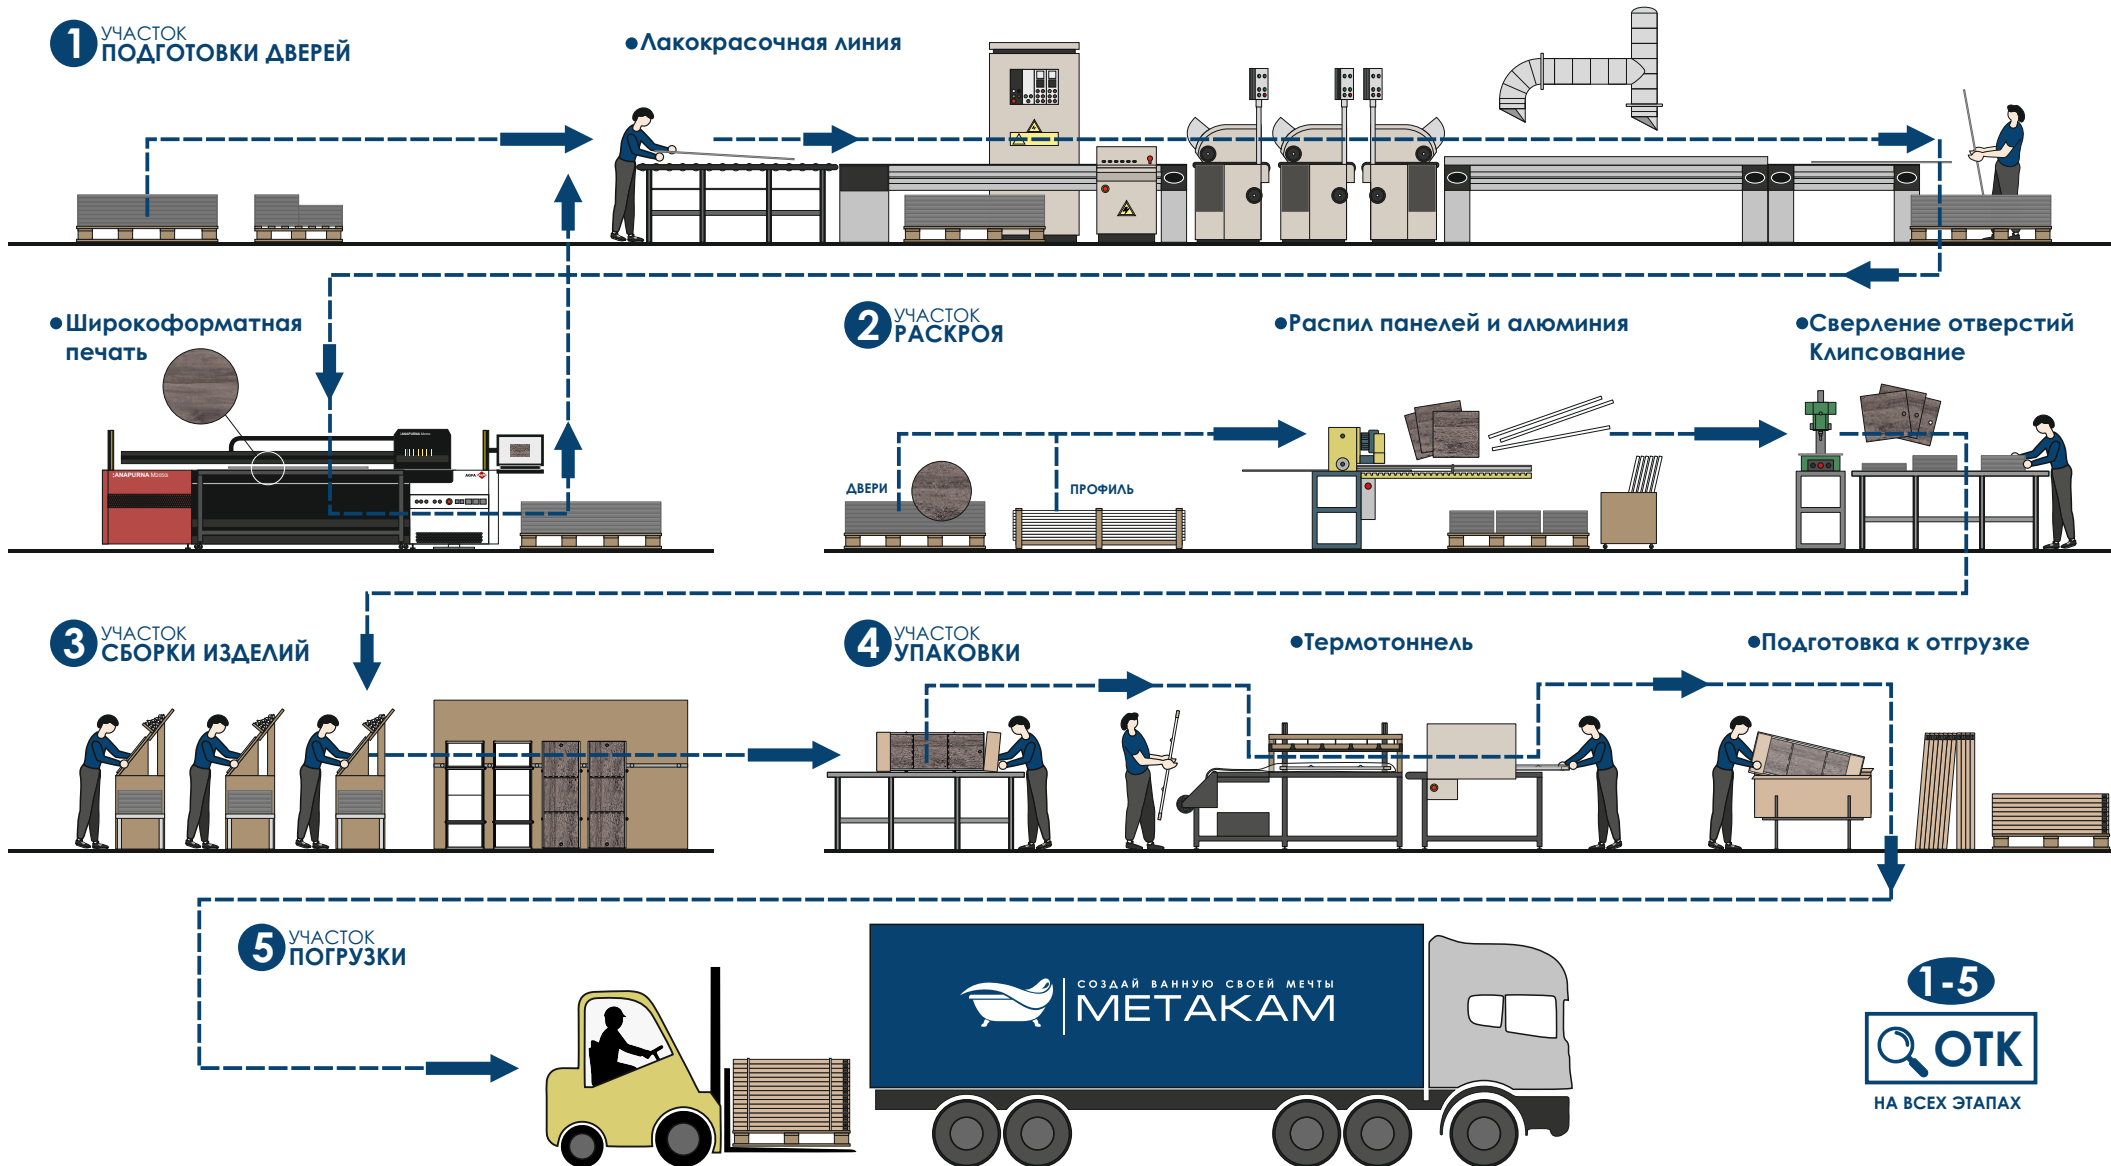

ПВХ-панель PLASTICLINE

- Специально разработанная и цельная ПВХ-панель PLASTICLINE
- 100% водостойкость
- Идеально гладкая поверхность

СПП-панель PLASTICLINE

- Цельная панель
- 100% водостойкость
- Долговечность

# Поток производства экранов под ванну