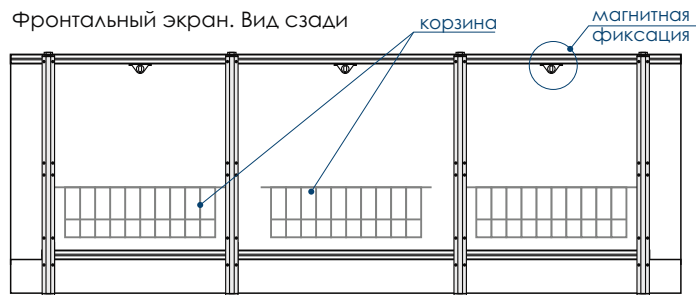

# С откидными дверцами

ХАРАКТЕРИСТИКИ ИЗДЕЛИЯ

Фронтальный экран. Вид спереди

Установочный размер по высоте: **540-580**мм

Фронтальный экран. Вид сзади

белый  
глянец

Размер корзин для экрана 1690мм:  
420x60/70x110мм - 3шт