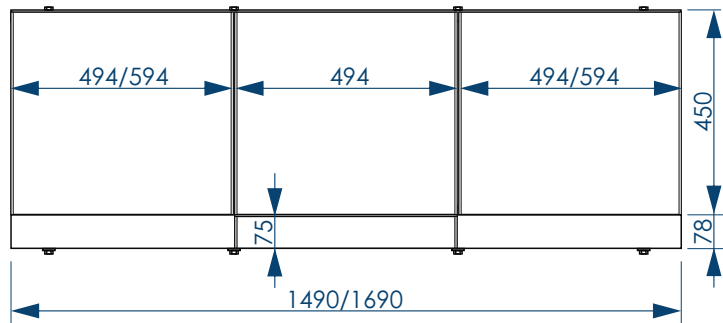

# С ВЫДВИЖНЫМ ЯЩИКОМ

ХАРАКТЕРИСТИКИ ИЗДЕЛИЯ

Вид спереди

Установочный размер по высоте: **540-580**мм

Вид сбоку слева

Размер корзины для экрана 1690мм:  
**420x60/70x110**мм - 3шт

Размер корзины для экрана 1490мм:  
**420x60/70x110**мм - 1шт  
**340x60/70x110**мм - 2шт