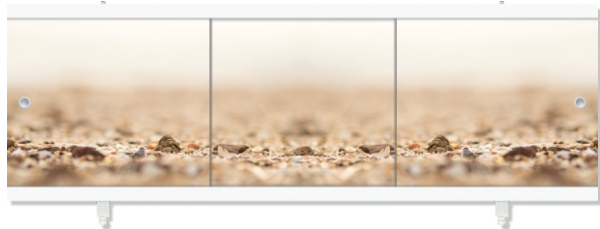

«Ультралёгкий АРТ» **Песок**