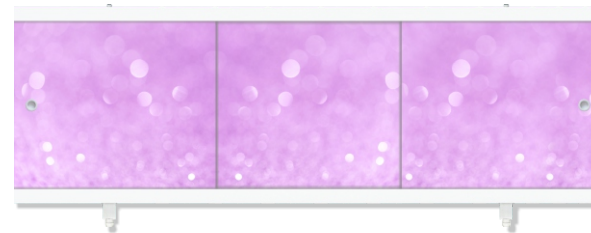

«Монолит-М» **Розовый**

«Монолит-М» **Сизый**

«Монолит-М» **Сиреневый**

Ультралёгкий СОВЕРШЕННЫЙ ВЫБОР!

СОЗДАЙ ВАННУЮ СВОЕЙ МЕЧТЫ  
**МЕТАКАМ**  
www.metakam.ru

Фронтальный экран. Вид спереди

Установочный размер по высоте: **560-600**мм