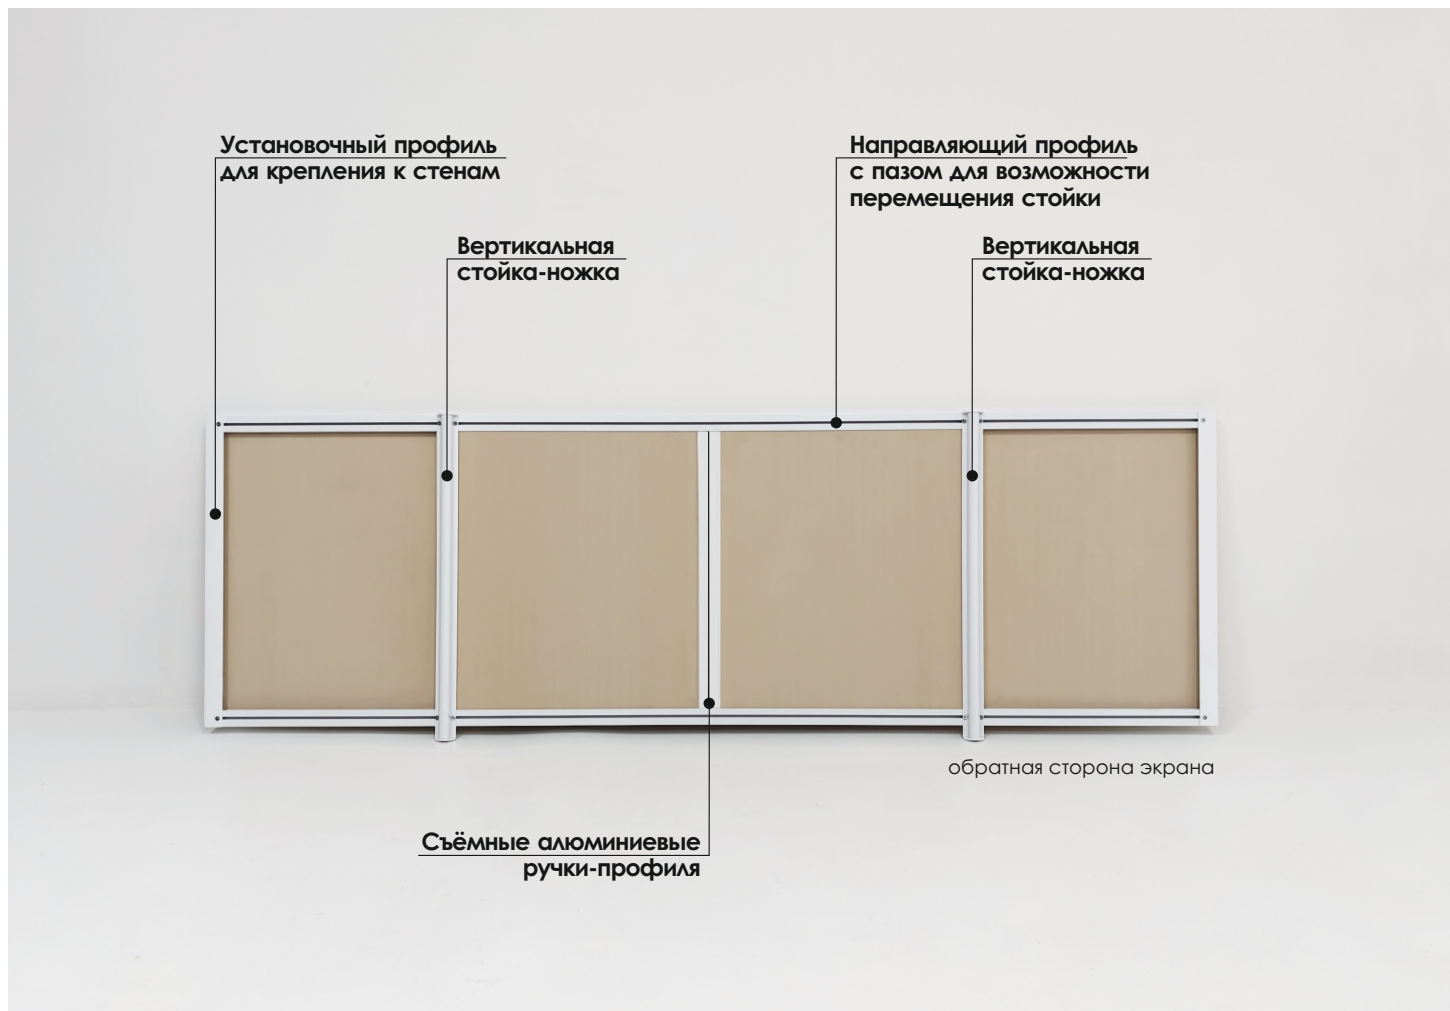

ЭКРАН = КОНСТРУКТОР

- Продуманный конструктив изделия для установки под любую ванну
- Возможность регулирования по высоте и сохранения доступа к сантехническим коммуникациям