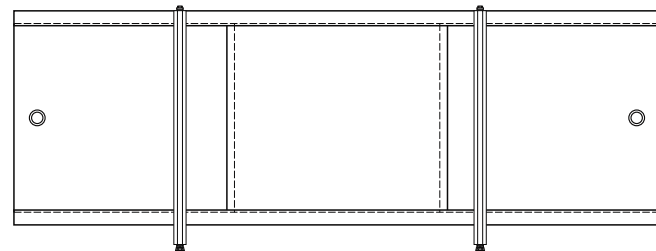

# Ультралёгкий ART

ХАРАКТЕРИСТИКИ ИЗДЕЛИЯ

Фронтальный экран. Вид спереди

Установочный размер по высоте: **560-600**мм

Торцевой экран. Вид спереди

**700x560**мм

Фронтальный экран. Вид сзади

**1480/1680x560**мм