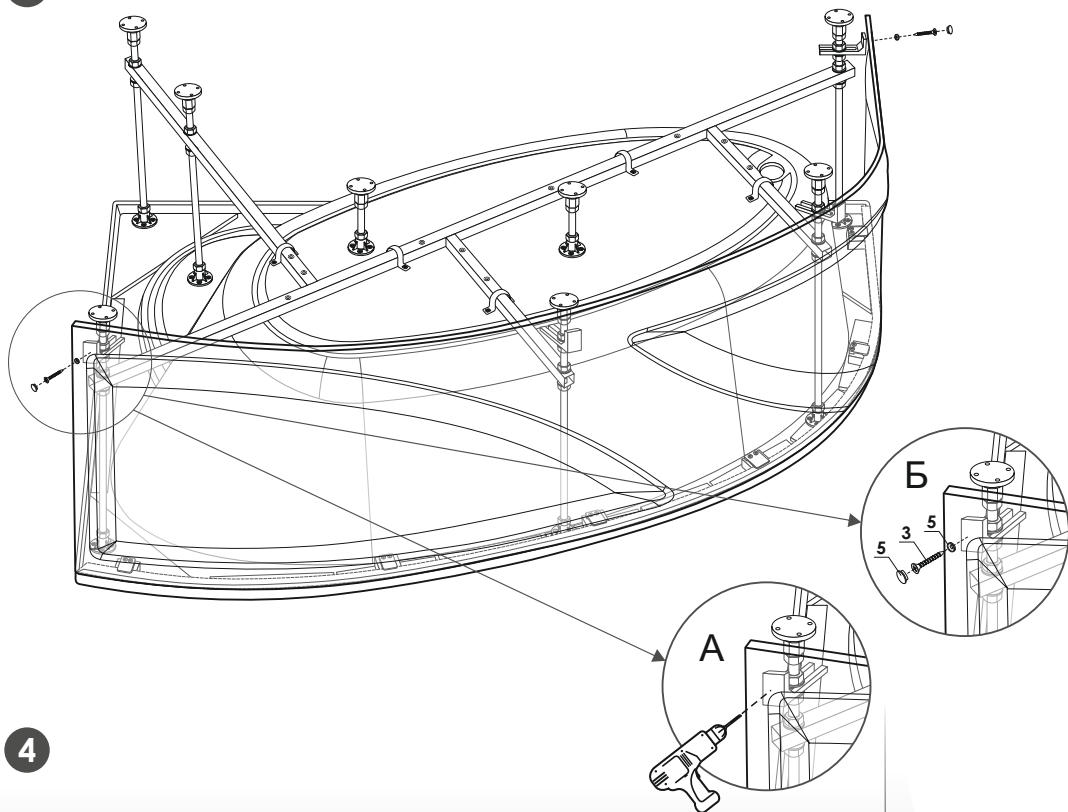

3

4

1		x1
2		x6
3	4x16	x2
4	4x20	x12
5		x2
6		x4
7	M12	x8
8	M12	x8