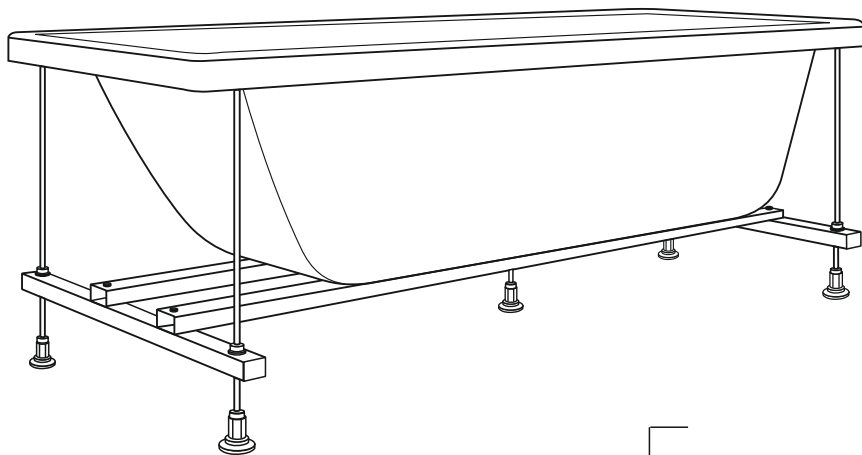

СОЗДАЙ ВАННУЮ СВОЕЙ МЕЧТЫ®

МЕТАКАМ

www.metakam.ru

ИНСТРУКЦИЯ

ПО МОНТАЖУ АКРИЛОВЫХ ВАНН «Vista» (1700x750мм) НА МЕТАЛЛИЧЕСКИЙ КАРКАС

Артикул: ABS_012090

RUS

Инструкция по монтажу акриловой ванны «Vista» (1700x750мм) на металлический каркас