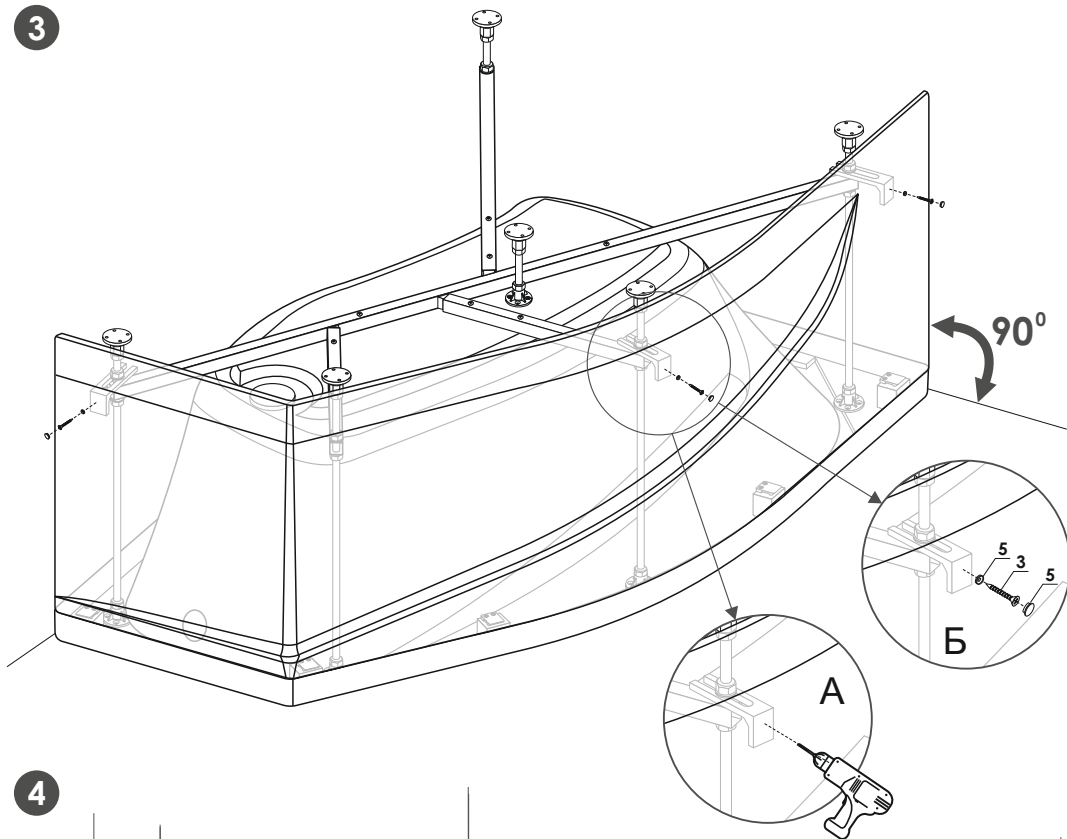

3

1		x1
2		x5
3	4x16	x3
4	4x20	x10
5		x3
6		x3