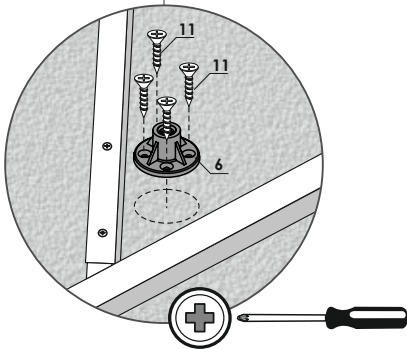

3

A* Размещение рамы. Ванна «Venta» левая.
Jaqtaýyn ornalastyry. «Venta» akril shomylgysy sol jaq.

B* Размещение рамы. Ванна «Venta» правая.
Jaǵtaýyn ornalastyruý. «Venta» akril shomyǵysy oń jaǵ.

4

Опора №6.1 устанавливается в узкий борт.
№6.1 tirek tar bortqa ornatyldy.

5

6

7

A* Размещение ножки. Ванна «Venta» левая.
 Tabanyn ornalastyry. «Venta» akril shomylygysy sol jaq.

B* Размещение ножки. Ванна «Venta» правая.
 Tabanyn ornalastyry. «Venta» akril shomylygysy oň jaq.

7.1