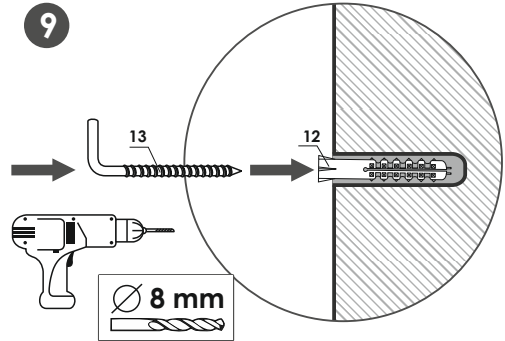

7

A* Размещение ножки. Ванна «Venta» левая.
Tabanyn ornalastyry. «Venta» akril shomylygysy sol jaq.

B* Размещение ножки. Ванна «Venta» правая.
Tabanyn ornalastyry. «Venta» akril shomylygysy oň jaq.

7.1

7.2

8

9

10

11