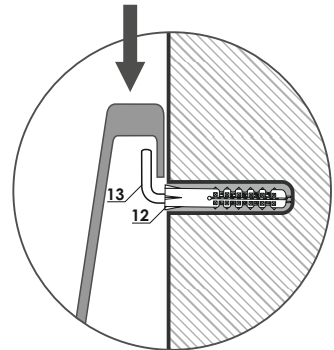

3

A* Размещение рамы. Ванна «Venta» левая.
Jaqtaýyn ornalastyry. «Venta» akril shomylgysy sol jaq.

B* Размещение рамы. Ванна «Venta» правая.
Jaǵtaýyn ornalastyruý. «Venta» akril shomyǵysy oń jaǵ.

4

Опора №6.1 устанавливается в узкий борт.
№6.1 tirek tar bortqa ornatyldy.

5

6

7

A* Размещение ножки. Ванна «Venta» левая.
 Tabanyn ornalastyry. «Venta» akril shomylygysy sol jaq.

B* Размещение ножки. Ванна «Venta» правая.
 Tabanyn ornalastyry. «Venta» akril shomylygysy oň jaq.

7.1

7.2

8

9

10

11