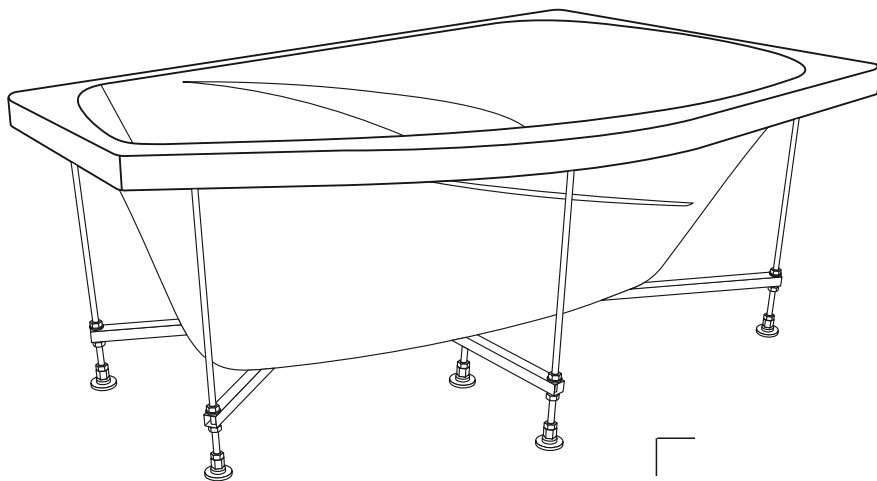

СОЗДАЙ ВАННУЮ СВОЕЙ МЕЧТЫ®

МЕТАКАМ

www.metakam.ru

ИНСТРУКЦИЯ

ПО МОНТАЖУ АКРИЛОВЫХ ВАНН «Venta» левая/правая (1500x900мм) НА МЕТАЛЛИЧЕСКИЙ КАРКАС

Артикул: ABS_012510

RUS

Инструкция по монтажу акриловой ванны «Venta» левая/правая (1500x900мм) на металлический каркас