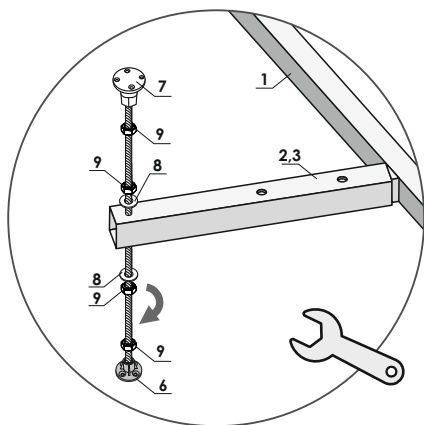

3

A* Размещение рамы. Ванна «Venta» левая.
Jaqtaýyn ornalastyry. «Venta» akril shomylgysy sol jaq.

B* Размещение рамы. Ванна «Venta» правая.
Jaǵtaýyn ornalastyruý. «Venta» akril shomyǵysy oń jaǵ.

4

Опора №6.1 устанавливается в узкий борт.
№6.1 tirek tar bortqa ornatyldy.