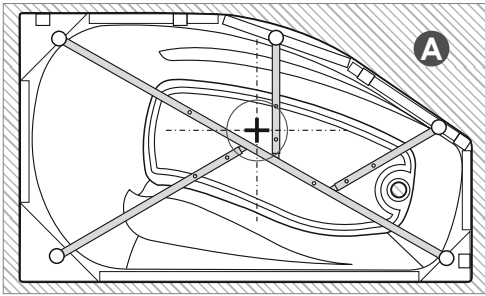

7

A* Размещение ножки. Ванна «Venta» левая.
Tabanyn ornalastyry. «Venta» akril shomylygysy sol jaq.

B* Размещение ножки. Ванна «Venta» правая.
Tabanyn ornalastyry. «Venta» akril shomylygysy oň jaq.

7.1

7.2

8

9

10

11