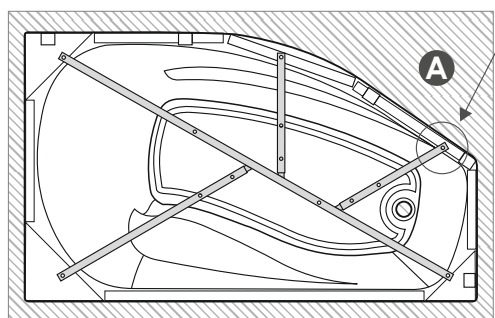

3

A* Размещение рамы. Ванна «Venta» левая.
Jaqtaýyn ornalastyry. «Venta» akril shomylgysy sol jaq.

B* Размещение рамы. Ванна «Venta» правая.
Jaǵtaýyn ornalastyruý. «Venta» akril shomyǵysy oń jaǵ.

4

Опора №6.1 устанавливается в узкий борт.
№6.1 tirek tar bortqa ornatyldy.