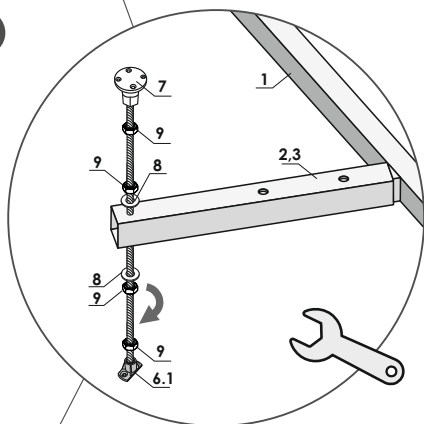

3

A* Размещение рамы. Ванна «Venta» левая.
Jaqtaýyn ornalastyry. «Venta» akril shomylgysy sol jaq.

B* Размещение рамы. Ванна «Venta» правая.
Jaǵtaýyn ornalastyruý. «Venta» akril shomyǵysy oń jaǵ.

4

Опора №6.1 устанавливается в узкий борт.
№6.1 tirek tar bortqa ornatyldy.