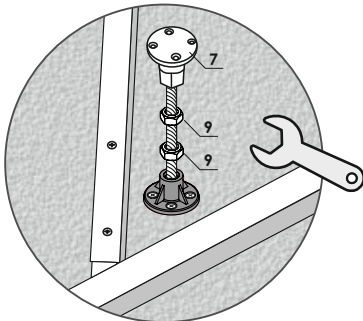

7

A* Размещение ножки. Ванна «Venta» левая.
Tabanyn ornalastyry. «Venta» akril shomylygysy sol jaq.

B* Размещение ножки. Ванна «Venta» правая.
Tabanyn ornalastyry. «Venta» akril shomylygysy oň jaq.

7.1

7.2

8

9

10

11